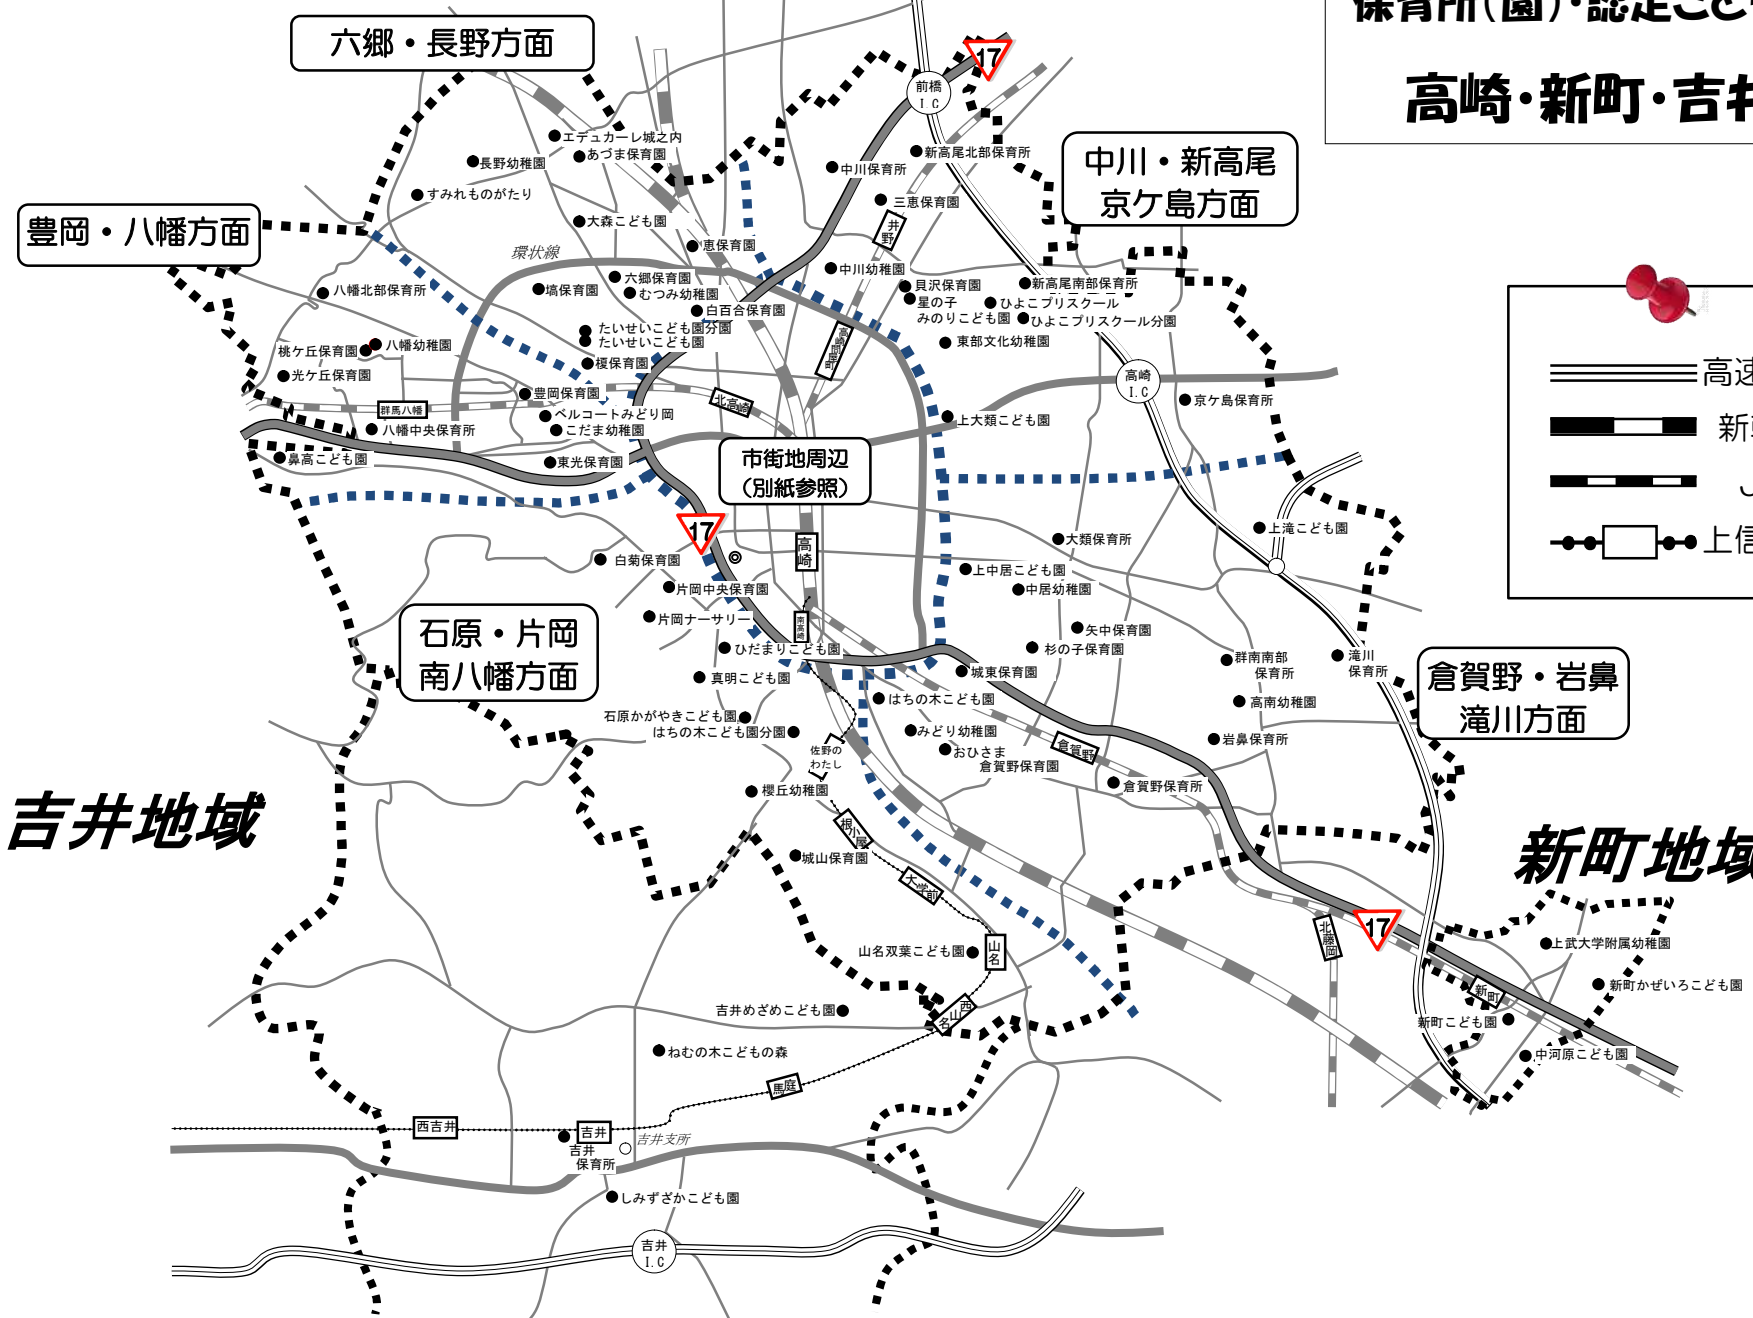

保育所(園)・認定こども園マップ

高崎・新町・吉井地域

- 高速道路
- 新幹線
- JR
- 上信電鉄

保育所(園)・認定こども園マップ

市街地周辺

環状線

国道17号

北高崎

高崎問屋町

高崎役所

高崎

保育所(園)・認定こども園マップ
倉渚・箕郷・群馬・榛名地域

 高速道路

 新幹線

 JR

 上信電鉄