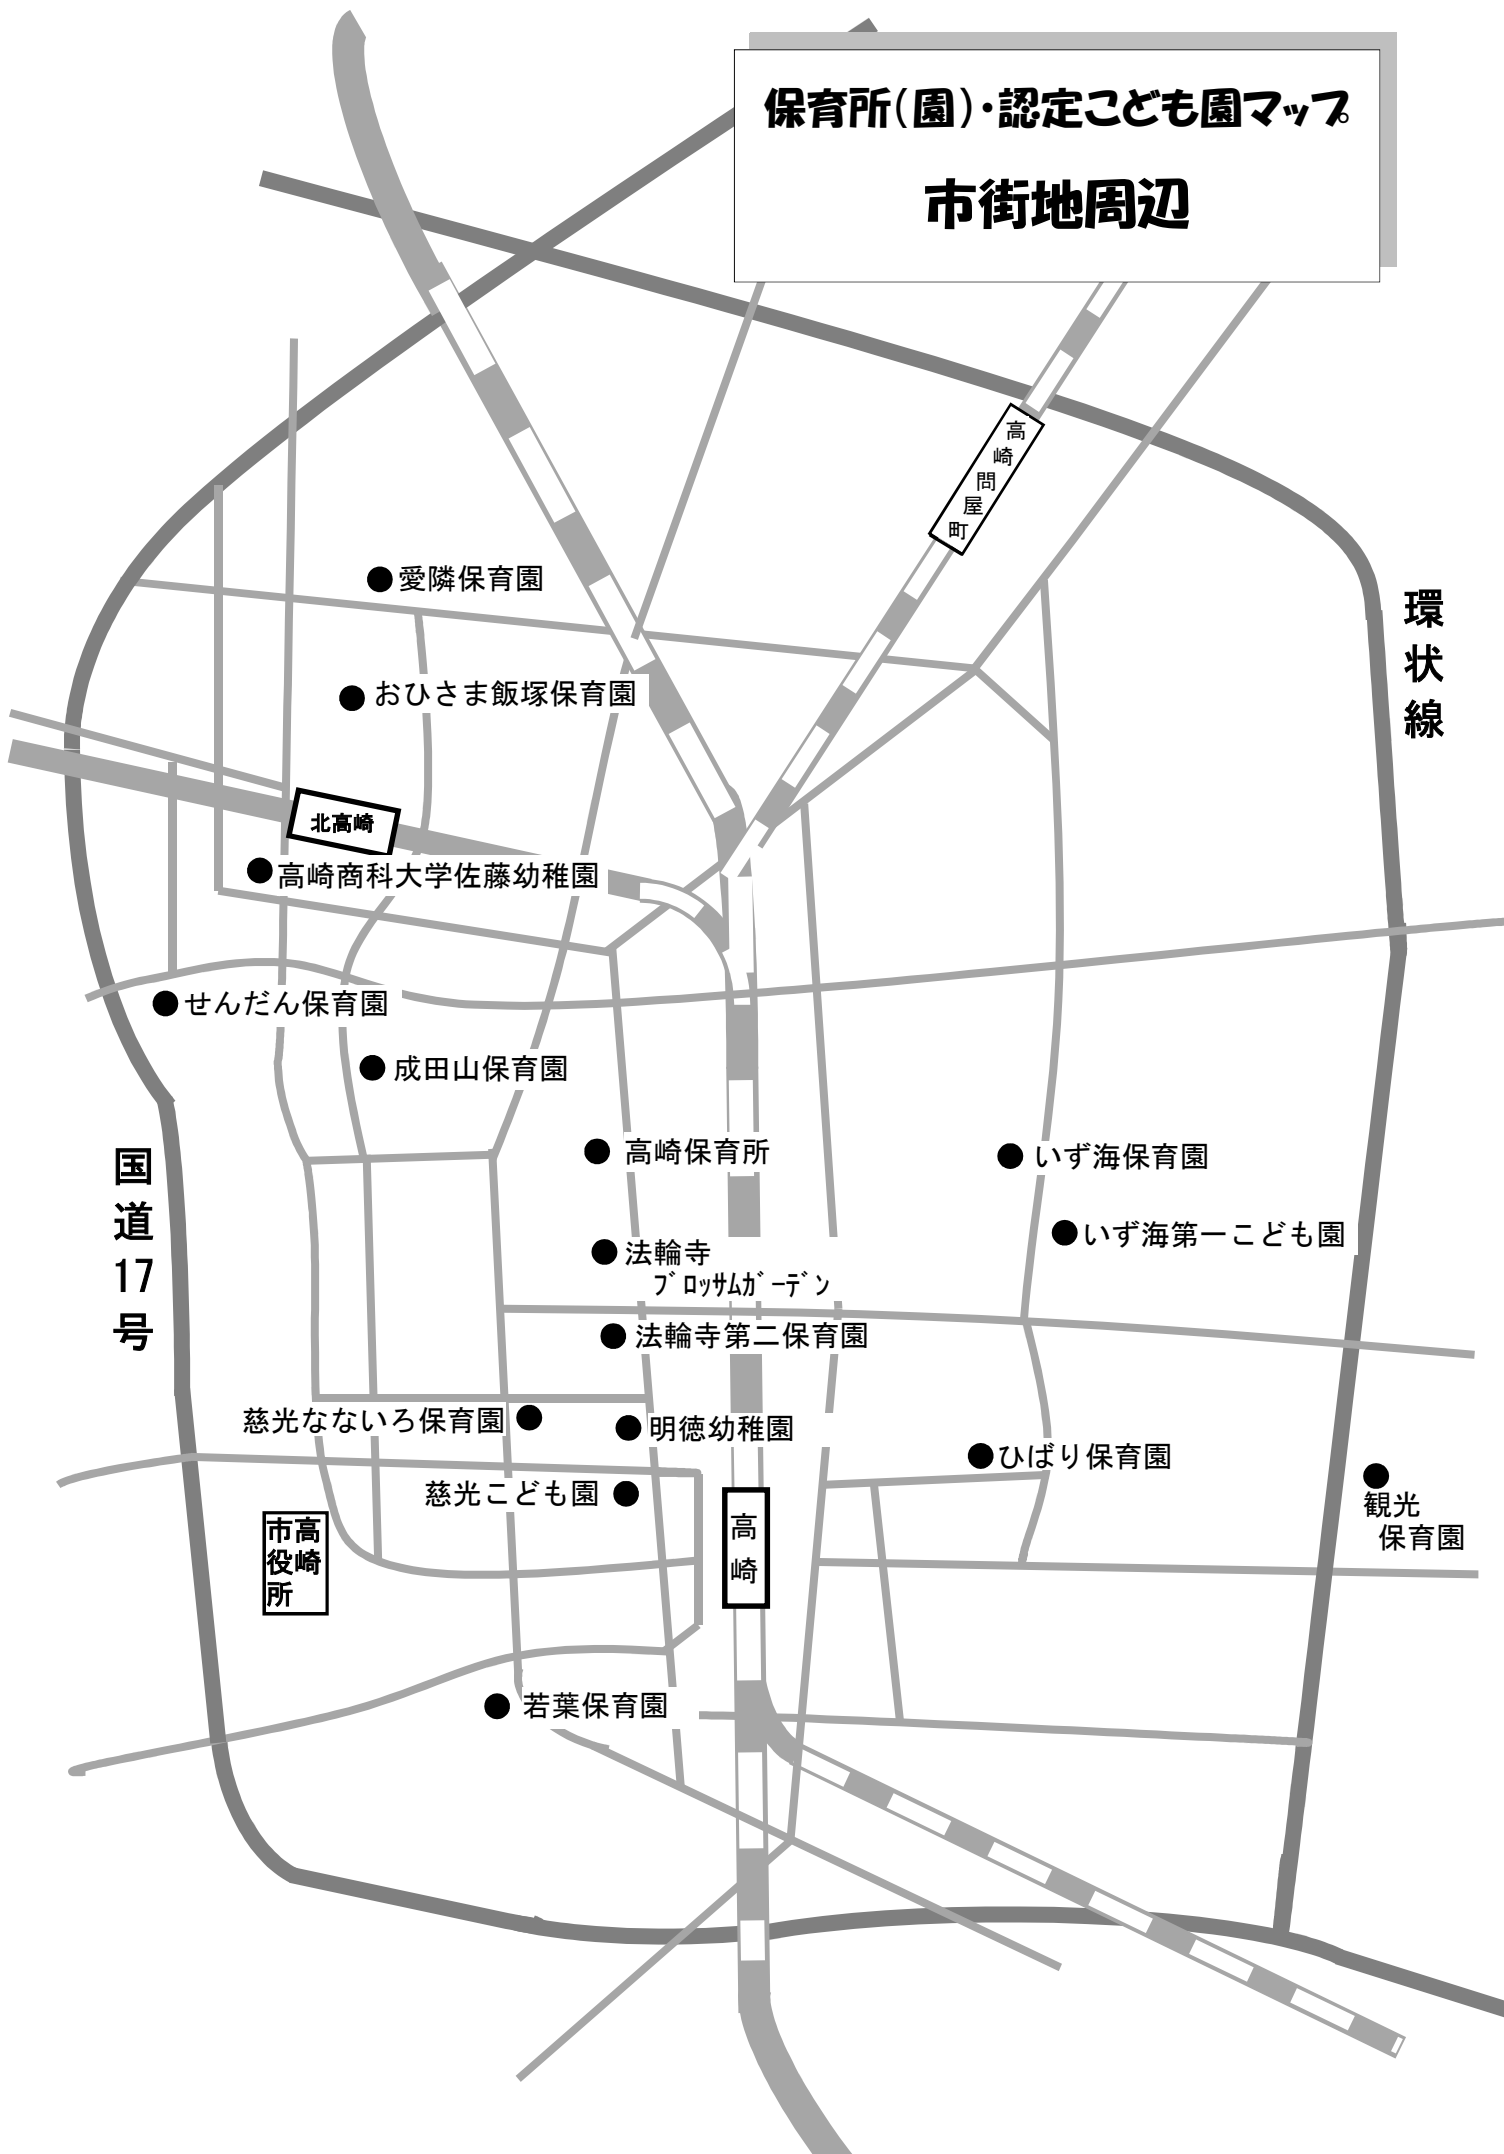

保育所(園)・認定こども園マップ

高崎・新町・吉井地域

- 高速道路
- 新幹線
- JR
- 上信電鉄

保育所(園)・認定こども園マップ

市街地周辺

環状線

国道17号

北高崎

高崎問屋町

高崎役所

高崎

保育所(園)・認定こども園マップ
倉渚・箕郷・群馬・榛名地域

 高速道路

 新幹線

 JR

 上信電鉄