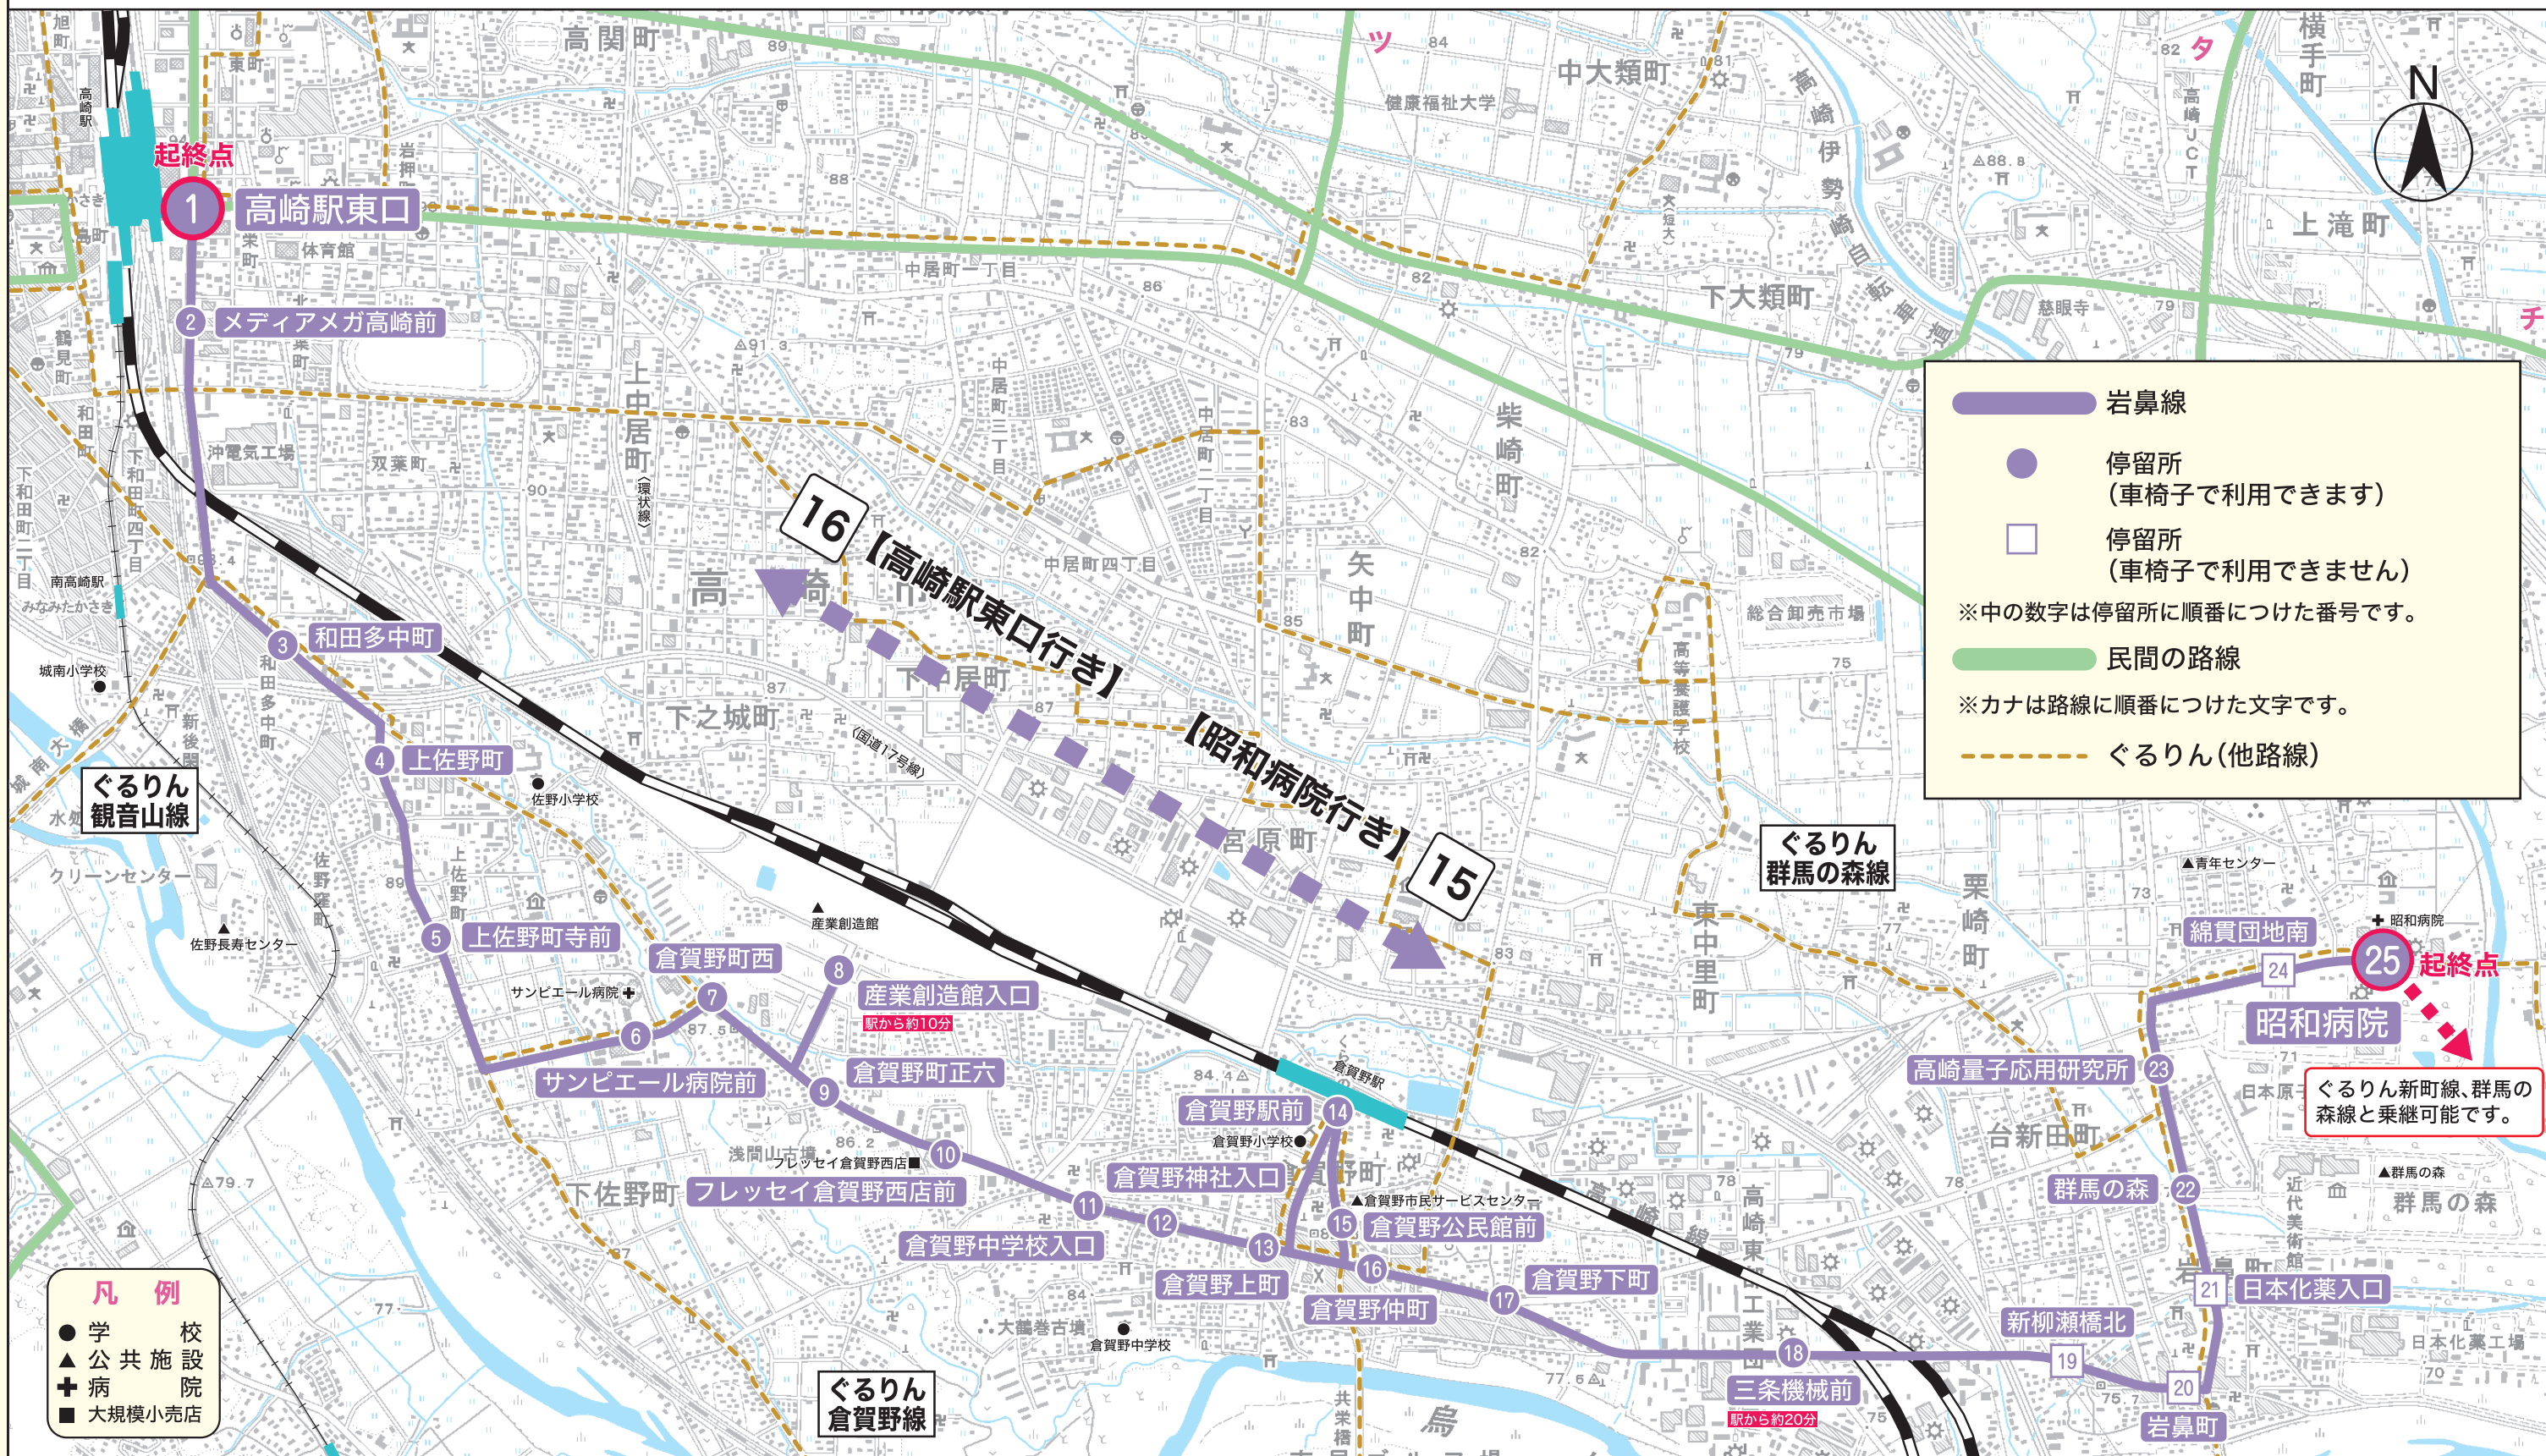

# 岩鼻線

(起終点:  
高崎駅東口  
昭和病院)

15

## 昭和病院行き【下り】

(高崎駅東口⇒上佐野町⇒倉賀野駅前⇒群馬の森⇒昭和病院)

16

## 高崎駅東口行き【上り】

(昭和病院⇒群馬の森⇒倉賀野駅前⇒上佐野町⇒高崎駅東口)

運行事業者:(株)群馬バス

この地図は、国土地理院長の承認を得て、同院発行の数値地図25000（地図画像）を複製したものである。（承認番号 平24情複、第97号）