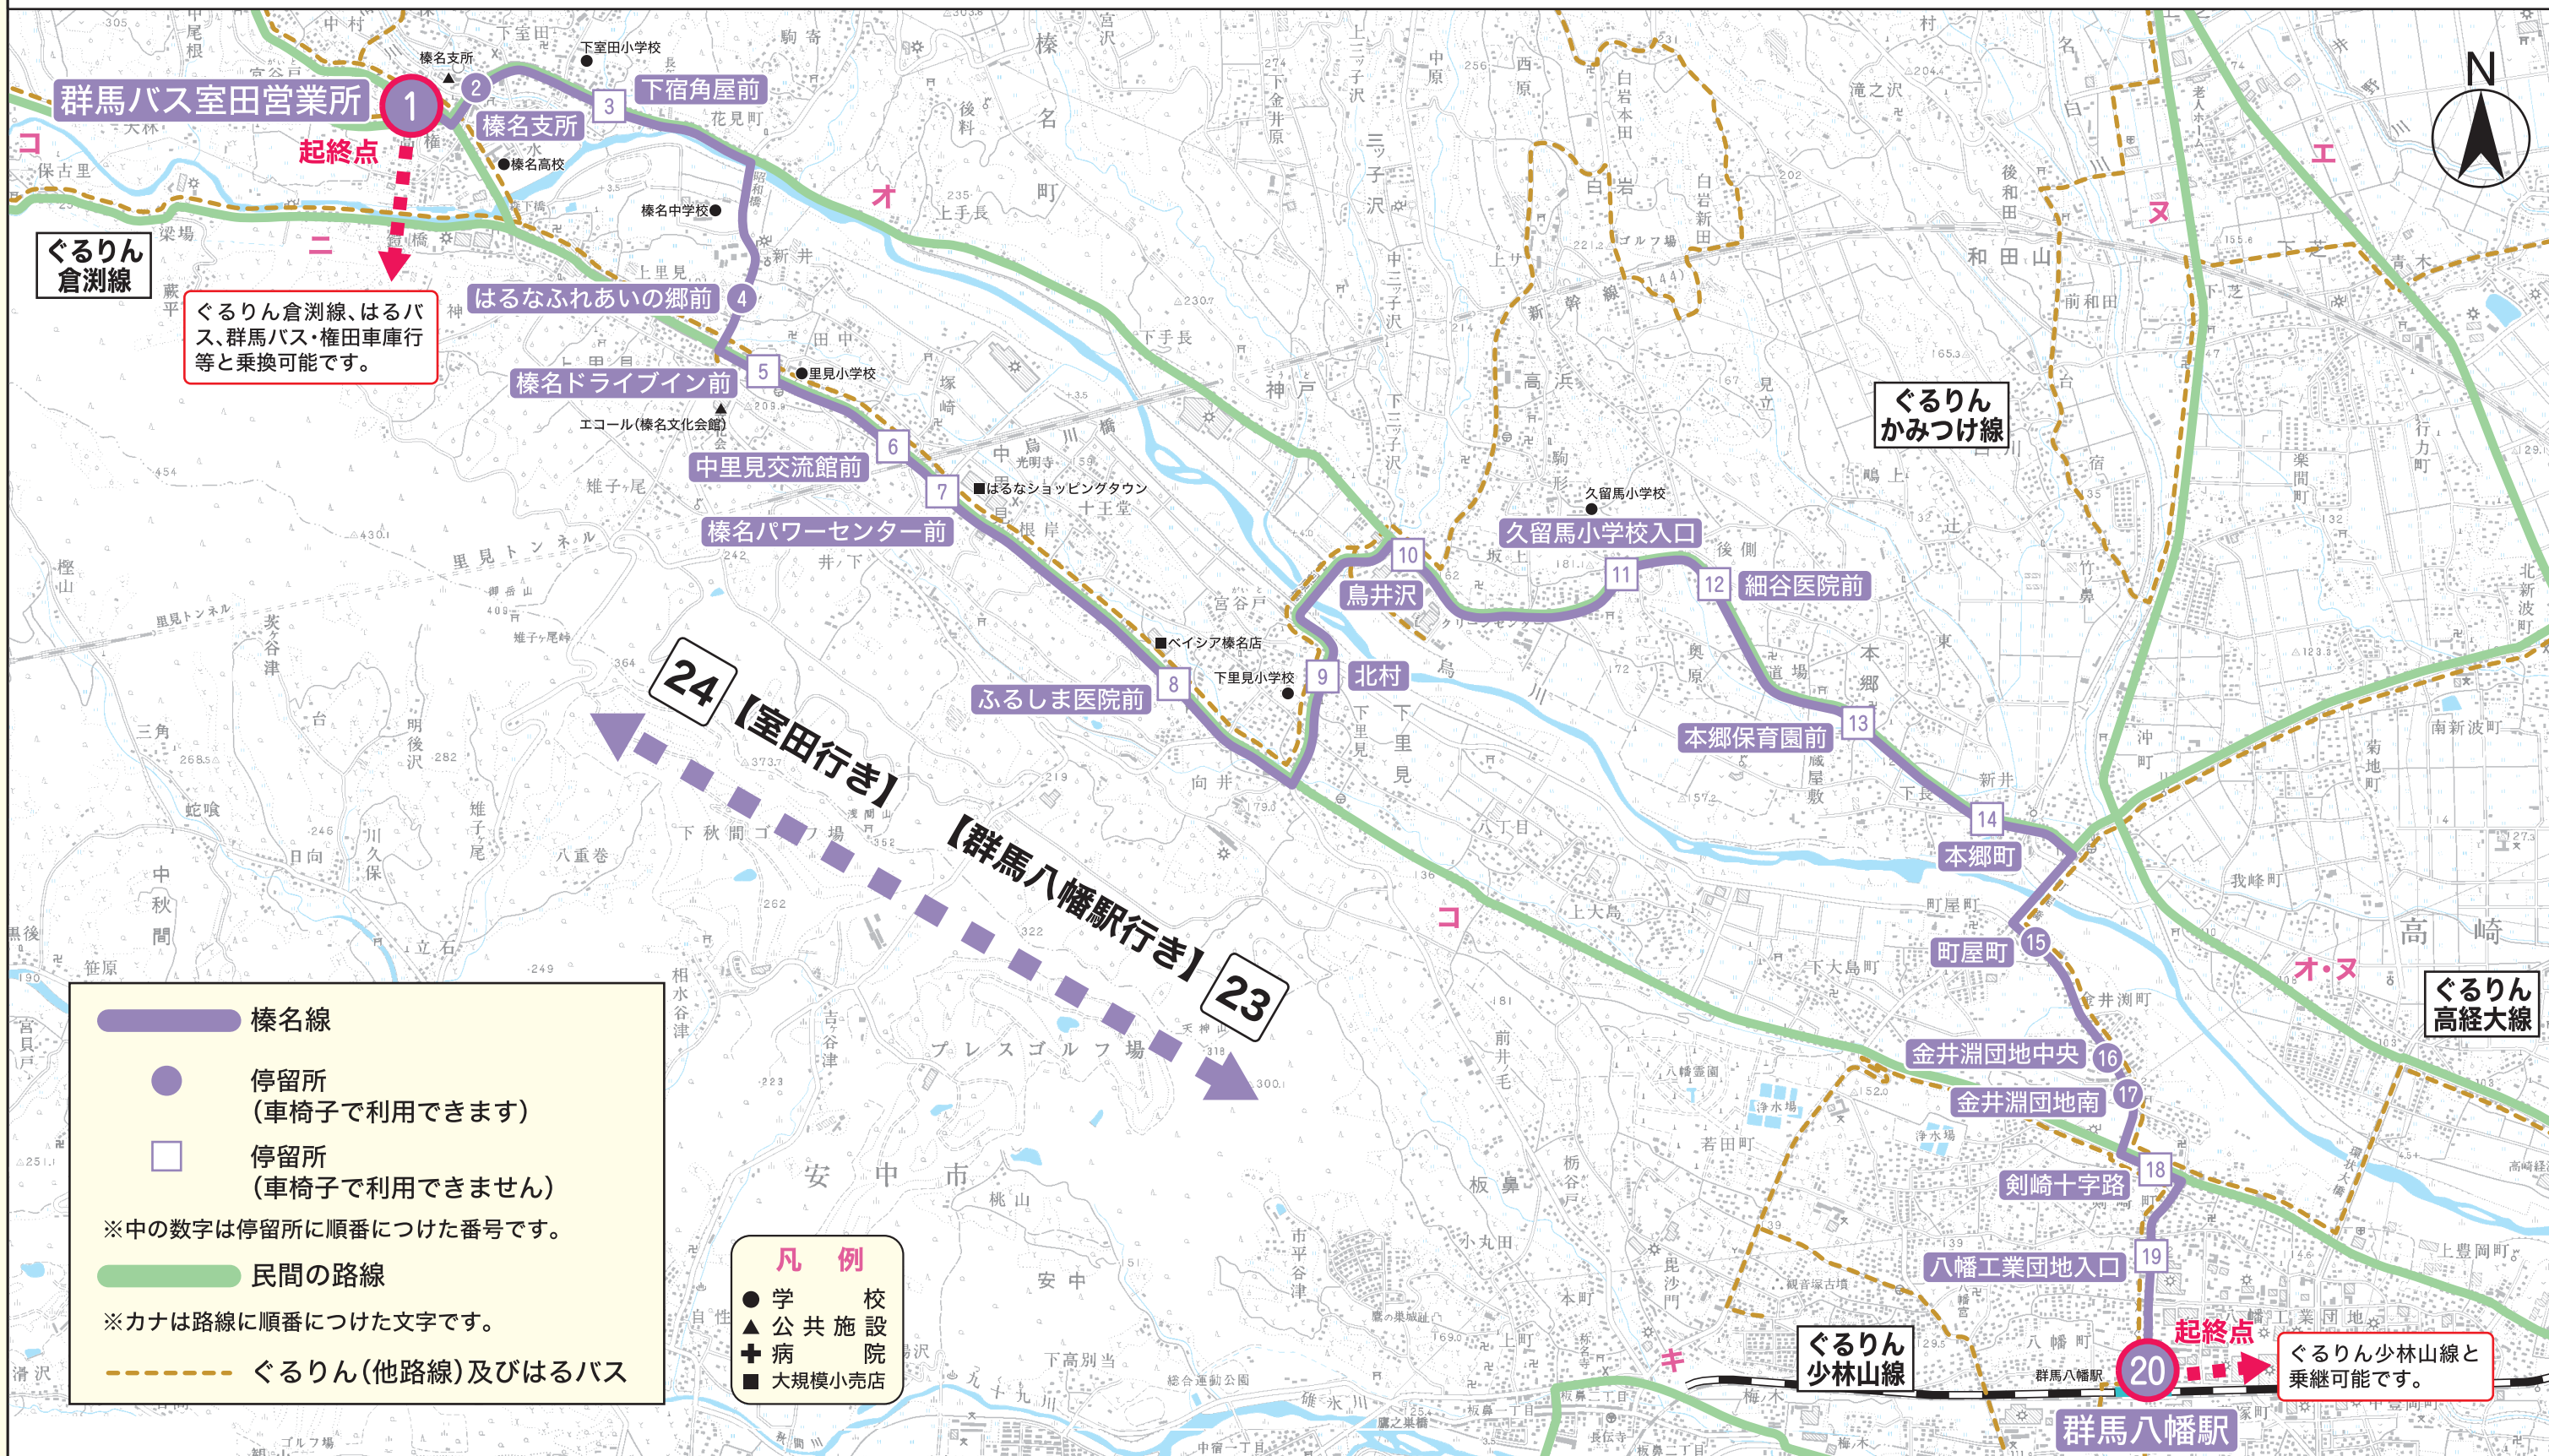

榛名線

(起終点:
群馬バス室田営業所
群馬八幡駅)

23

群馬八幡駅行き

(群馬バス室田営業所⇒榛名パワーセンター前⇒本郷保育園前⇒群馬八幡駅)

24

室田行き

(群馬八幡駅⇒本郷保育園前⇒榛名パワーセンター前⇒群馬バス室田営業所)

運行事業者:(株)群馬バス

ぐるりん倉淵線、はるバス、群馬バス・権田車庫行等と乗換可能です。

ぐるりん少林山線と乗継可能です。

- 榛名線
- 停留所 (車椅子で利用できます)
- 停留所 (車椅子で利用できません)
- ※中の数字は停留所に順番につけた番号です。
- 民間の路線
- ※カナは路線に順番につけた文字です。
- - - - - ぐるりん(他路線)及びはるバス

- 凡例**
- 学 校
 - ▲ 公 共 施 設
 - +
 - +
 - +
 - 大規模小売店

この地図は、国土地理院長の承認を得て、同院発行の数値地図25000(地図画像)を複製したものである。(承認番号 平24情複、第97号)