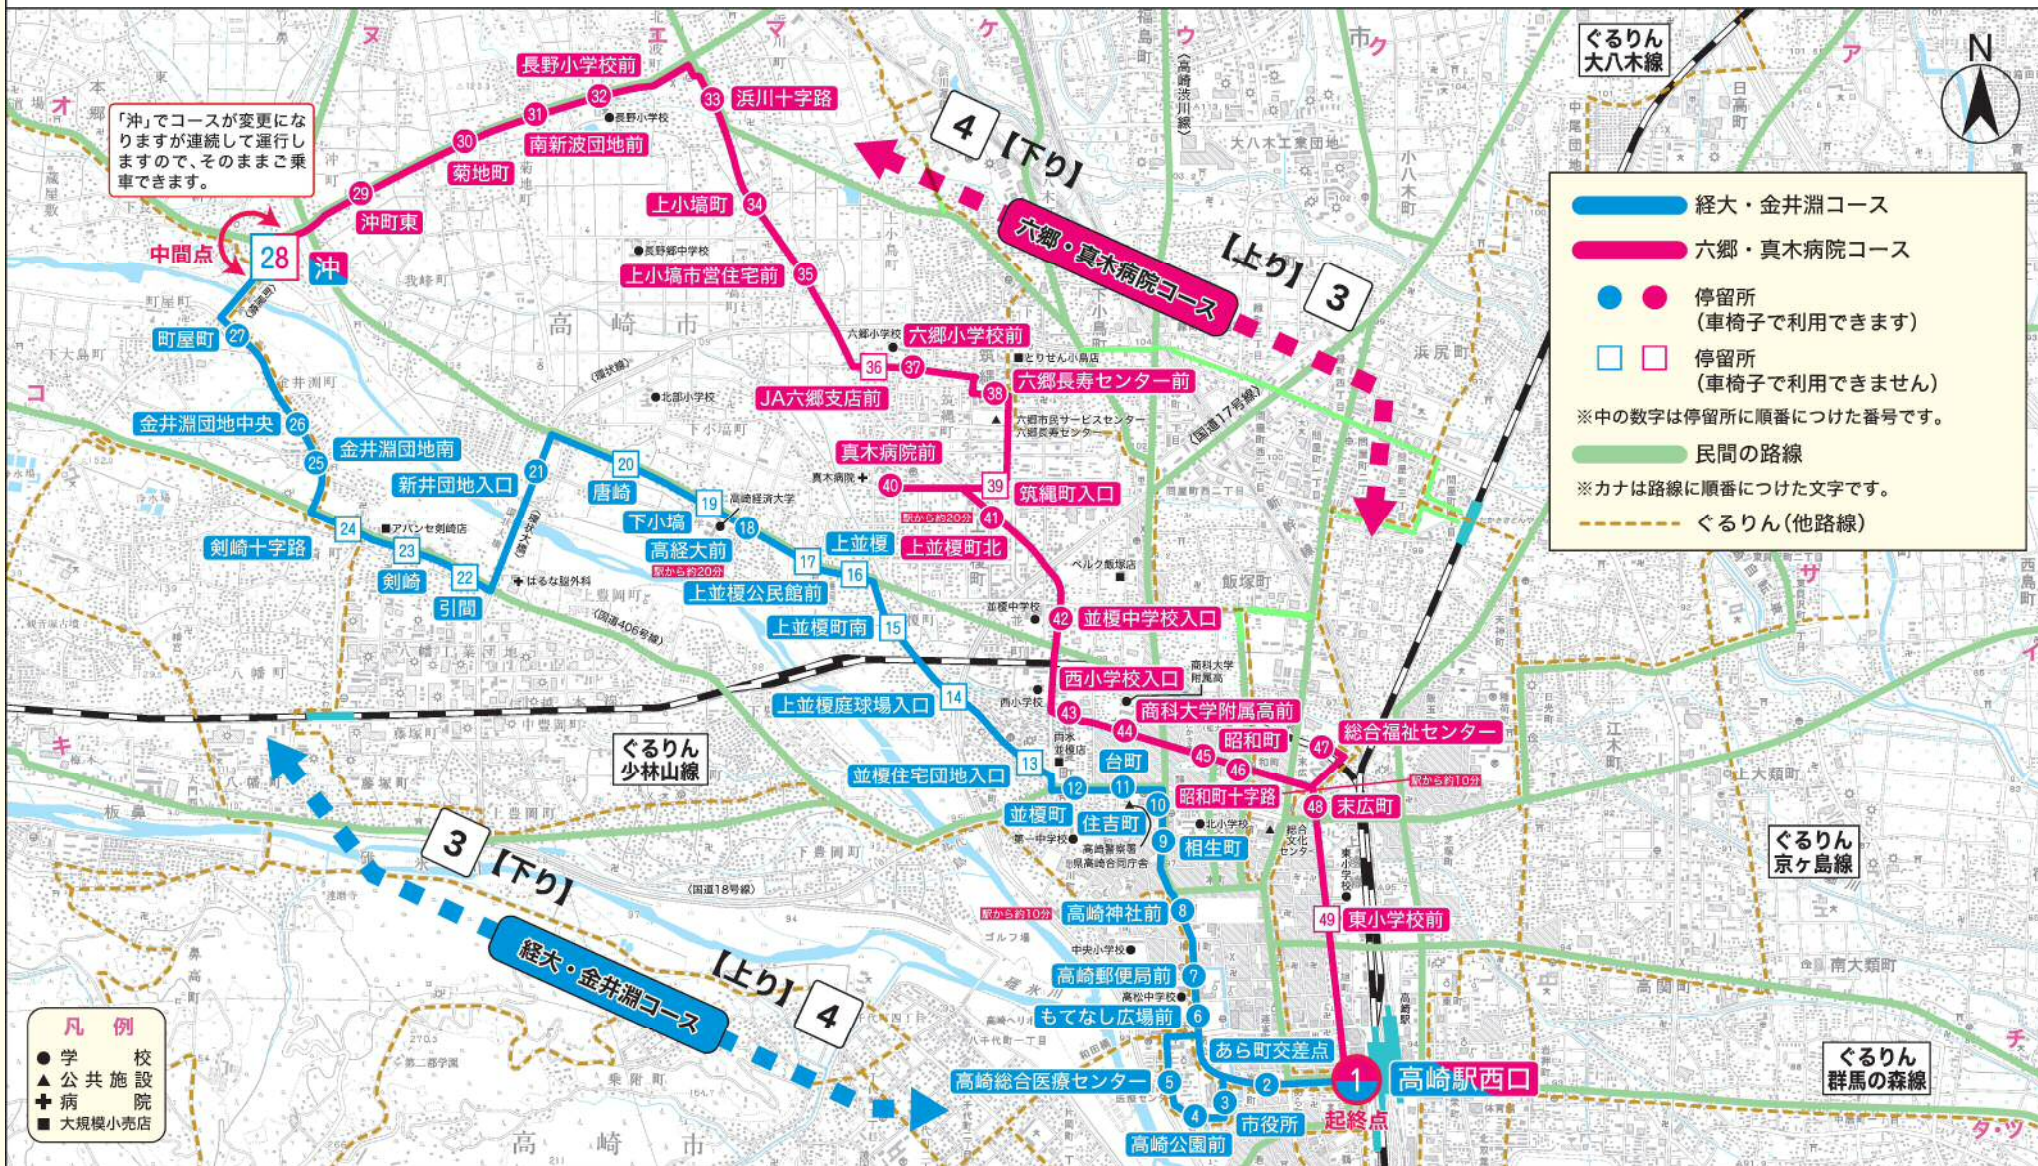

# 高経大線

(起終点: 高崎駅西口)

3

経大先回り

経大・金井淵コース【下り】

(高崎駅西口⇒高経大前⇒金井淵団地中央⇒沖)

中間点: 沖

六郷・真木病院コース【上り】

(沖⇒六郷小学校前⇒真木病院前⇒高崎駅西口)

連続して運行していますので、そのまま乗車いただけます。

4

六郷先回り

六郷・真木病院コース【下り】

(高崎駅西口⇒真木病院前⇒六郷小学校前⇒沖)

中間点: 沖

経大・金井淵コース【上り】

(沖⇒金井淵団地中央⇒高経大前⇒高崎駅西口)

運行事業者: (株)群馬バス

この地図は、国土地理院長の承認を得て、同院発行の数値地図25000（地図画像）を複製したものである。（承認番号 平24情複、第97号）