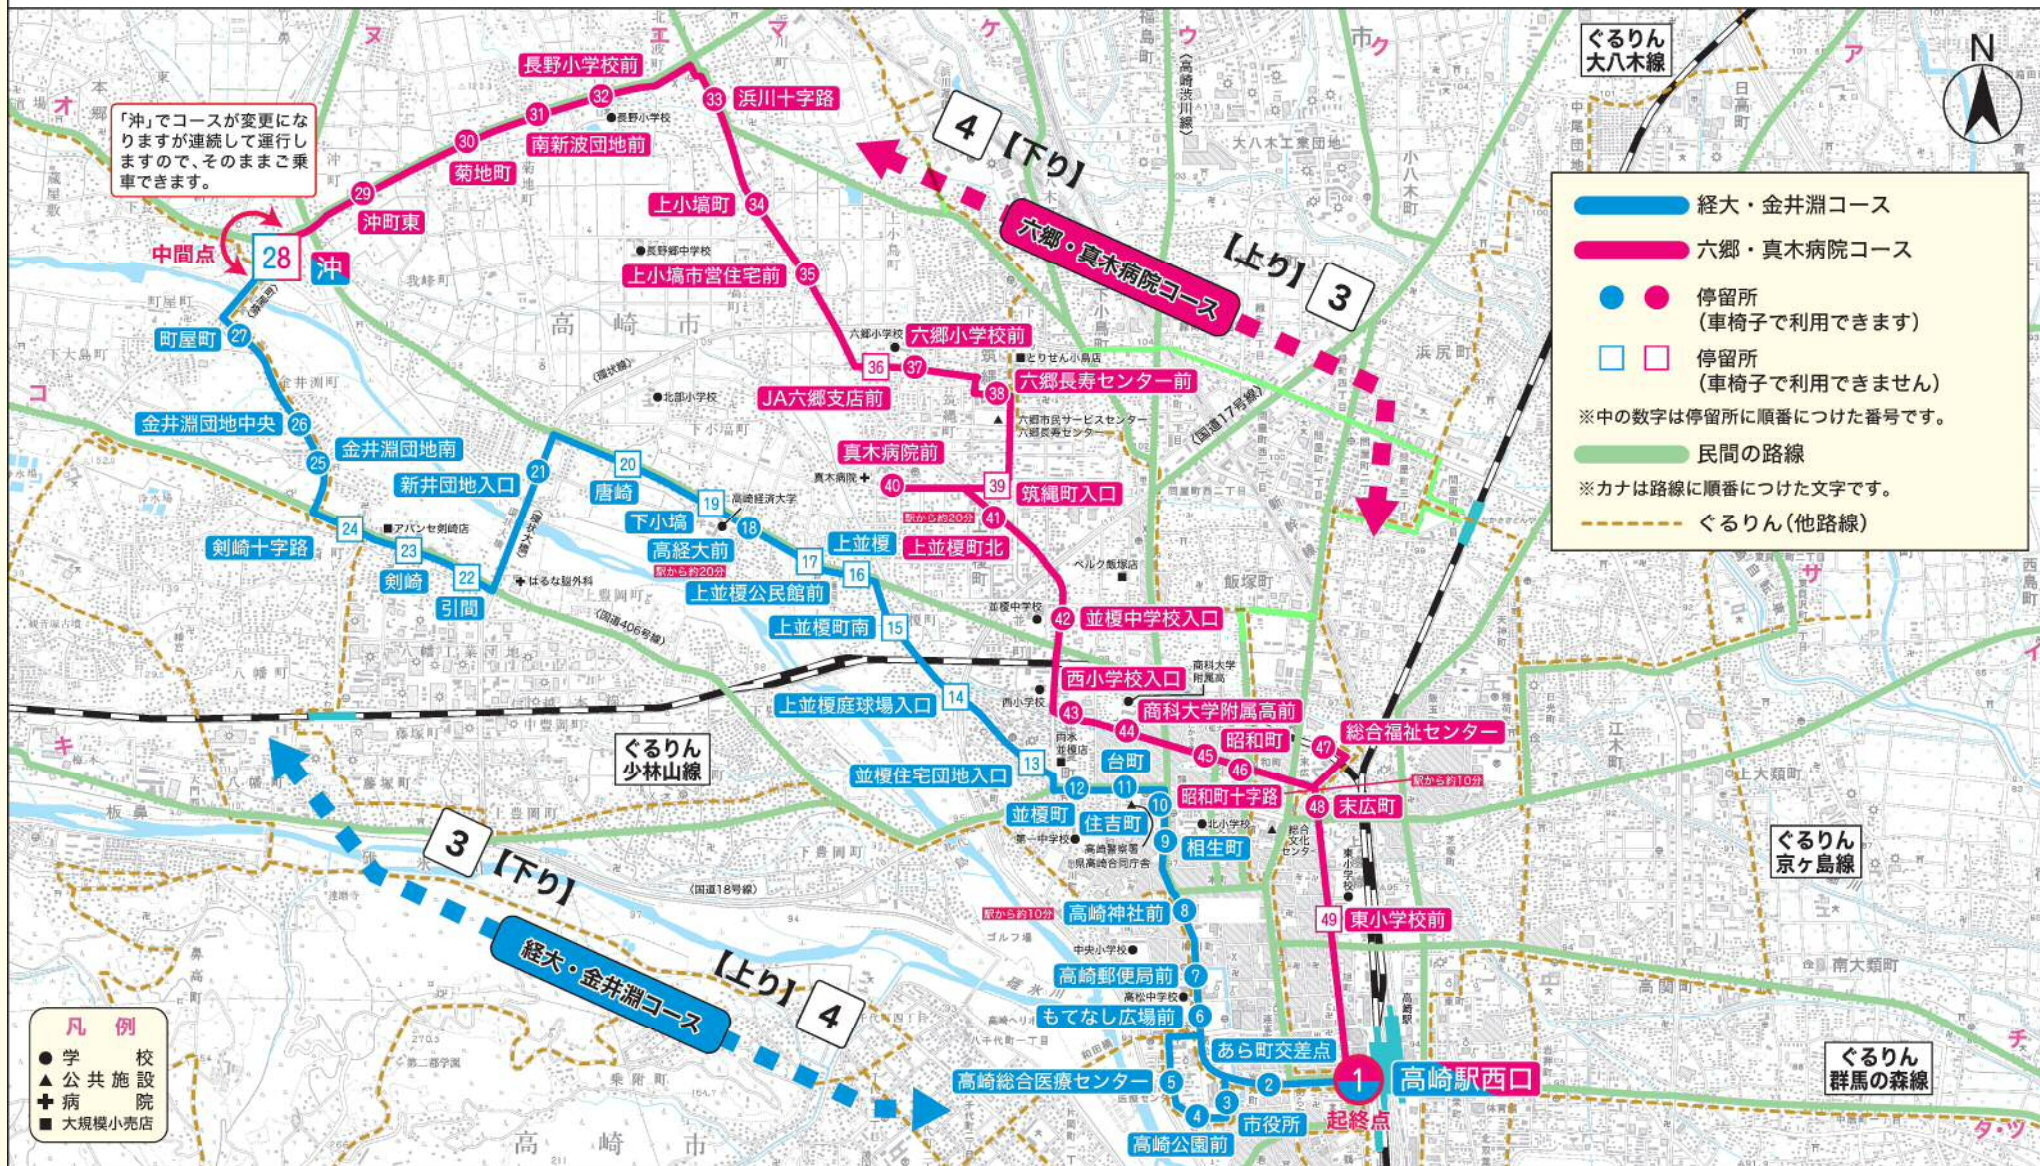

高経大線

(起終点: 高崎駅西口)

3
経大先回り

経大・金井淵コース【下り】

(高崎駅西口⇒高経大前⇒金井淵団地中央⇒沖)

中間点: 沖

六郷・真木病院コース【上り】

(沖⇒六郷小学校前⇒真木病院前⇒高崎駅西口)

連続して運行していますので、そのまま乗車いただけます。

4
六郷先回り

六郷・真木病院コース【下り】

(高崎駅西口⇒真木病院前⇒六郷小学校前⇒沖)

中間点: 沖

経大・金井淵コース【上り】

(沖⇒金井淵団地中央⇒高経大前⇒高崎駅西口)

運行事業者: (株)群馬バス

この地図は、国土地理院長の承認を得て、同院発行の数値地図25000（地図画像）を複製したものである。（承認番号 平24情複、第97号）