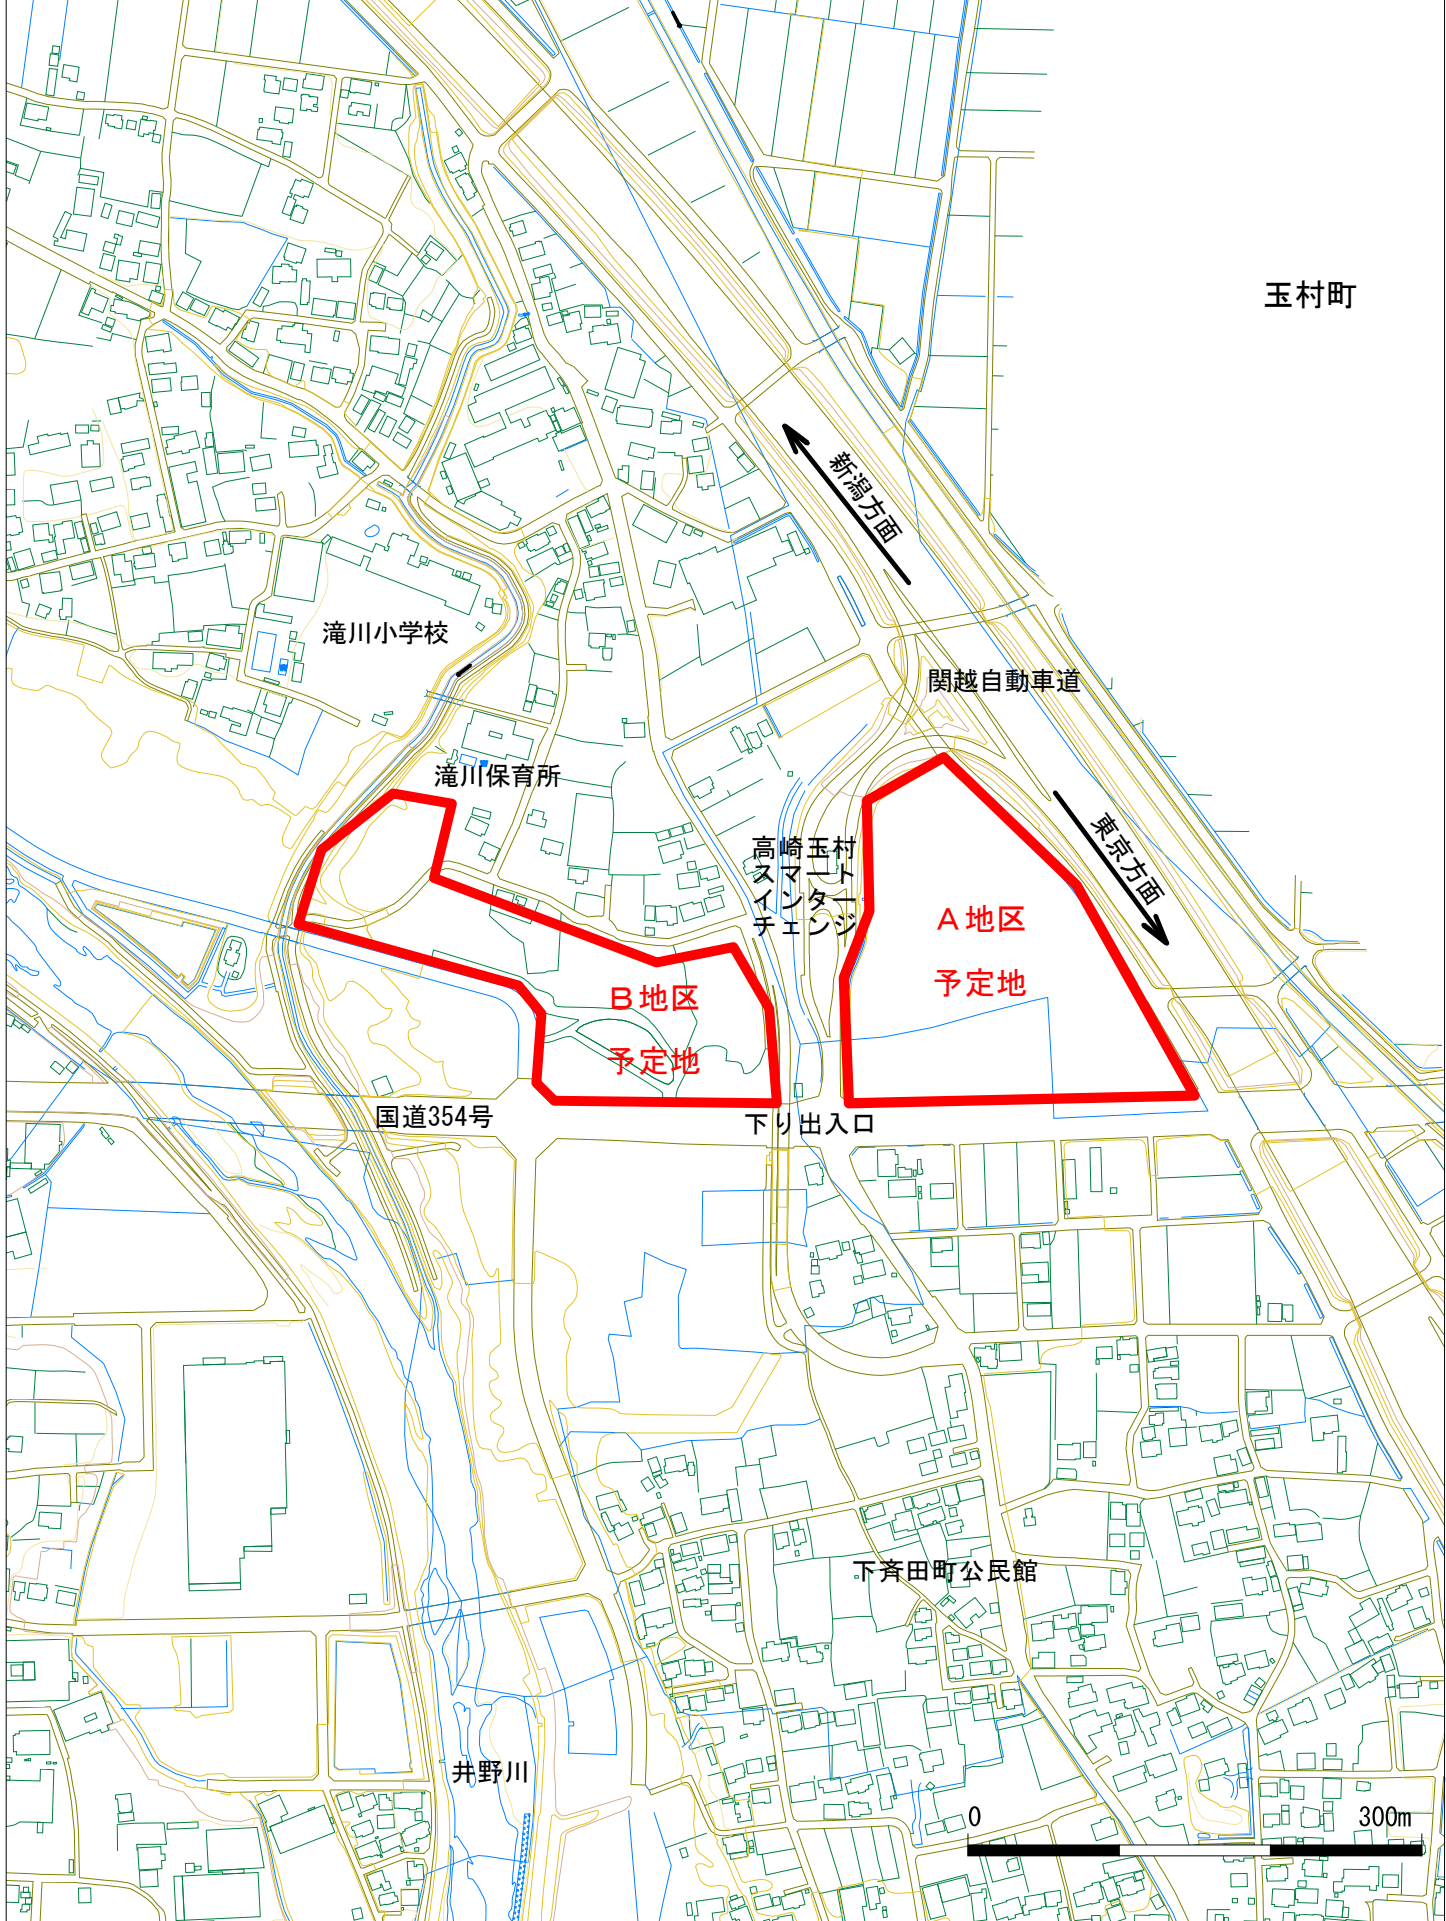

1/5000

# 計画位置図

玉村町

滝川小学校

滝川保育所

関越自動車道

高崎玉村  
インターチェンジ

新潟方面  
東京方面

A地区  
予定地

B地区  
予定地

国道354号

下り出入口

下齋田町公民館

井野川

0 300m