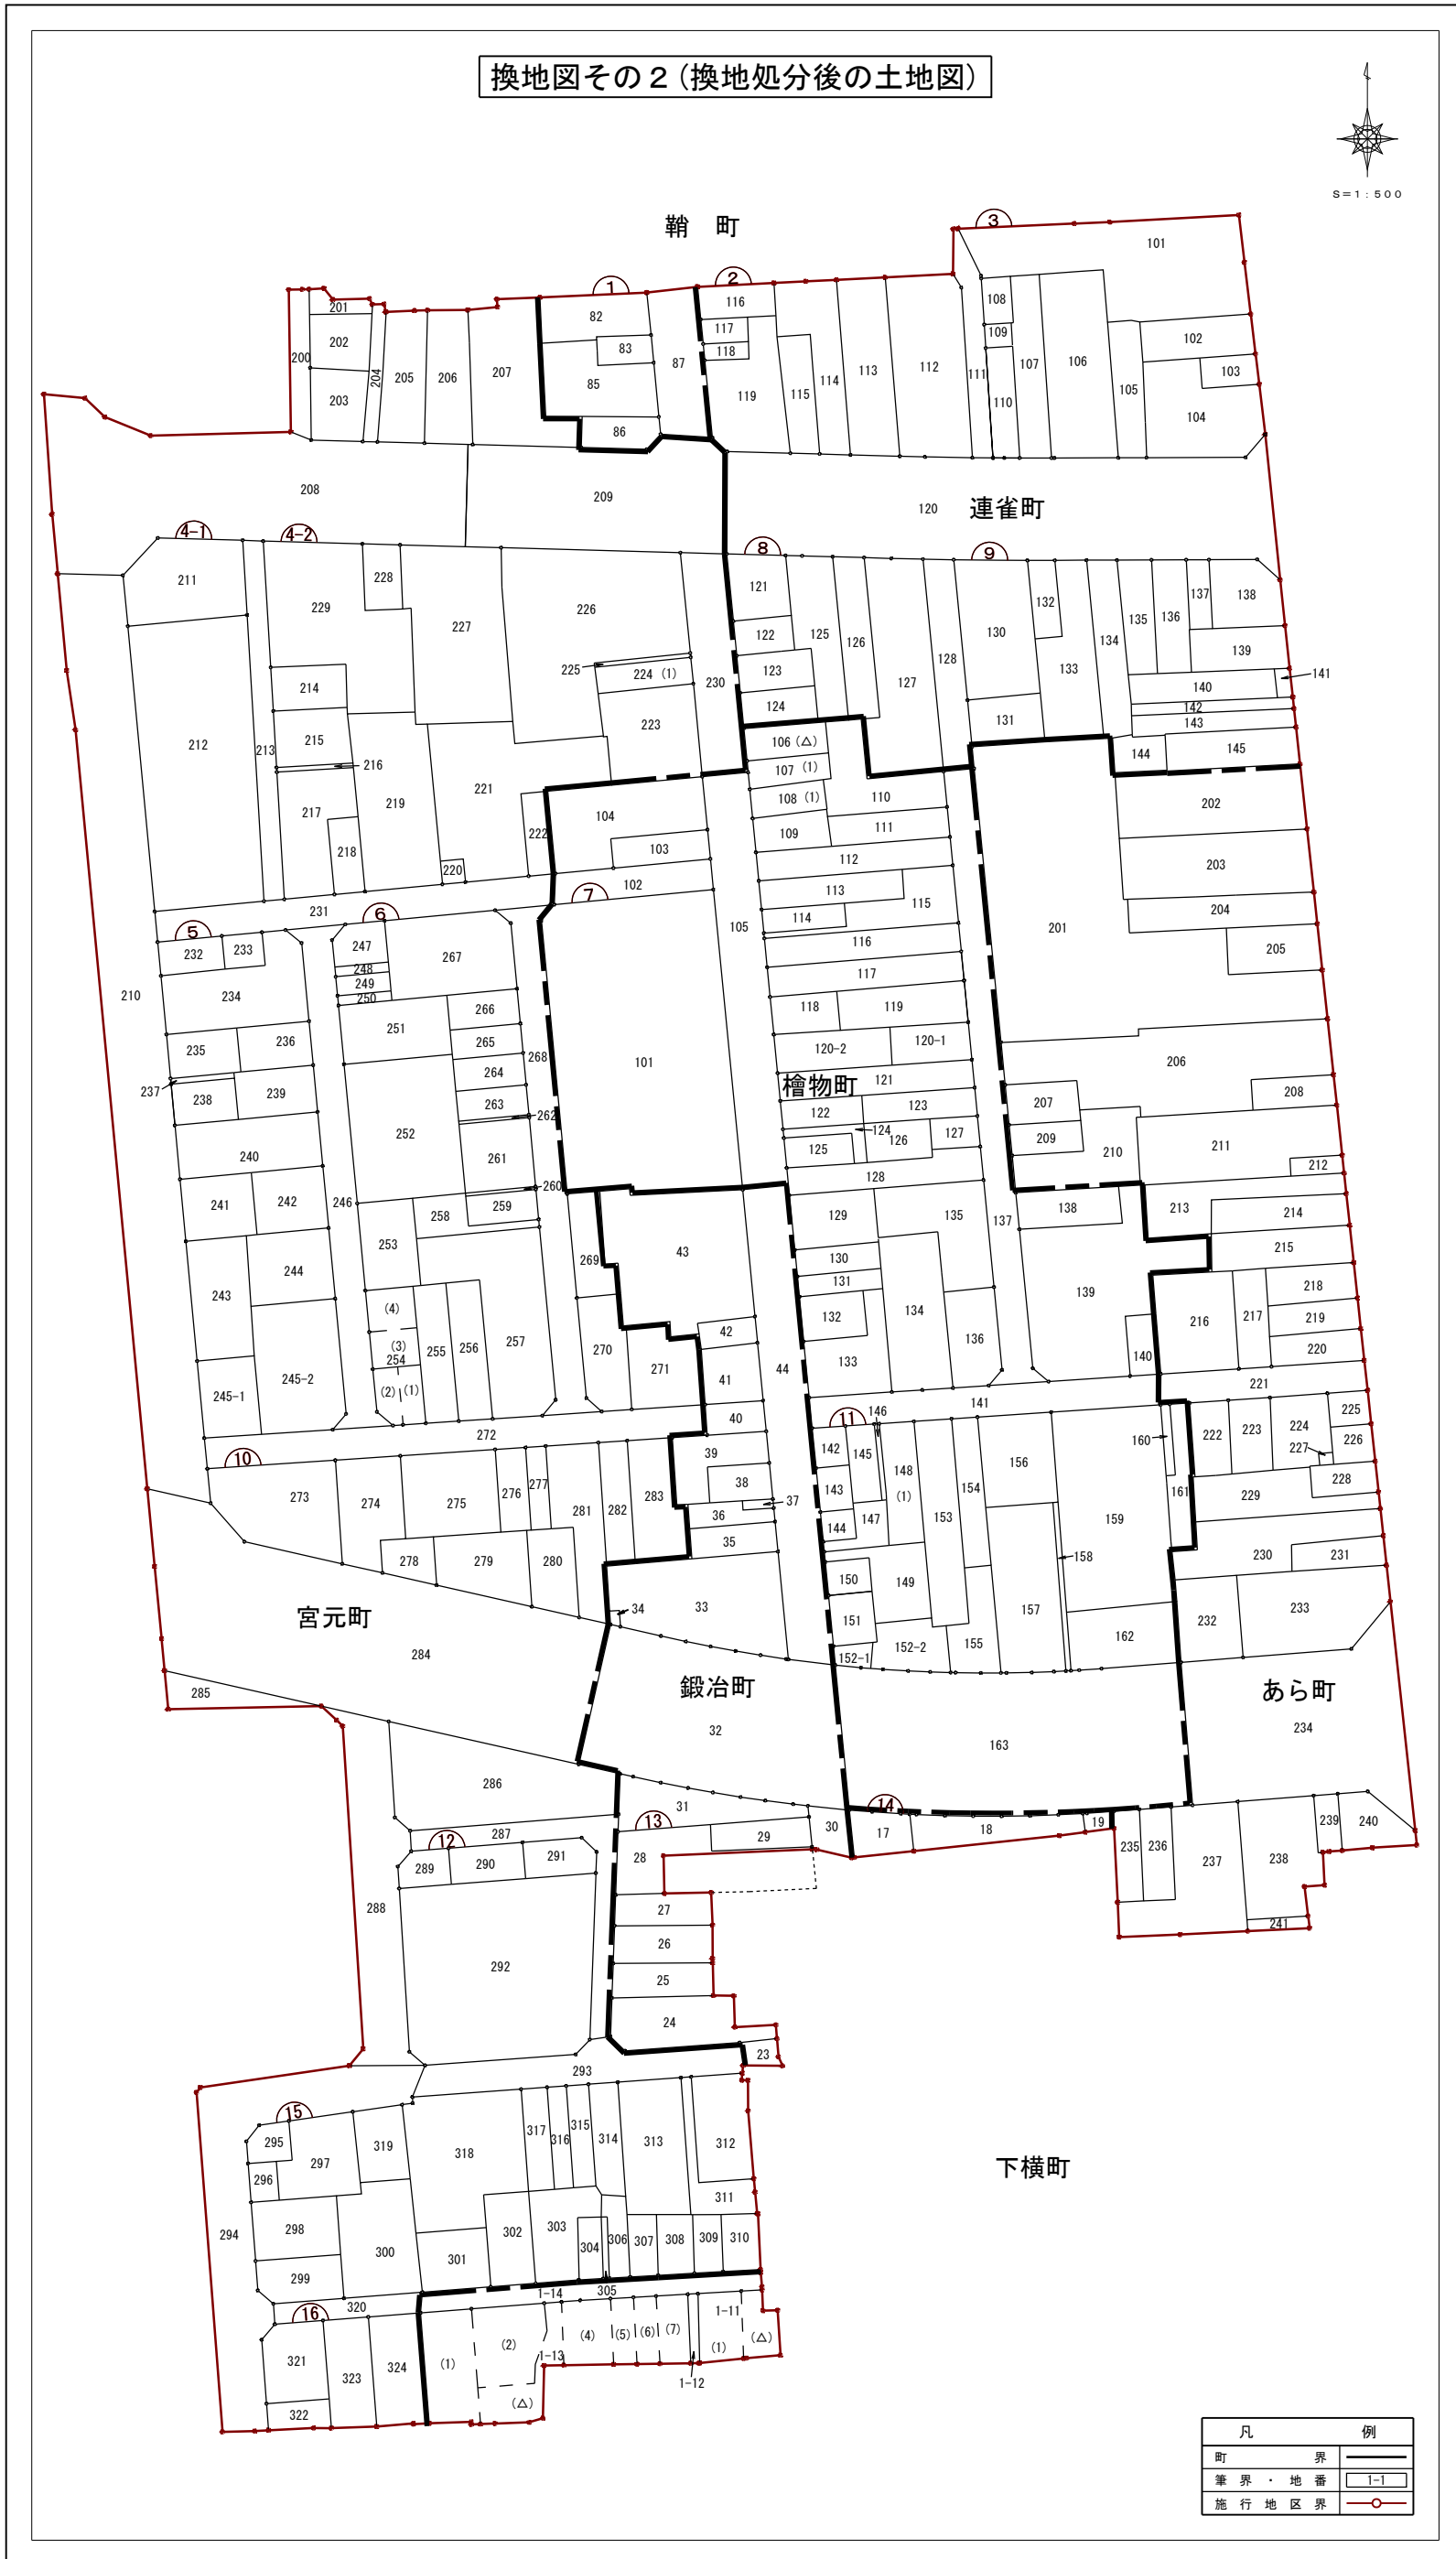

高崎都市計画事業城址周辺土地区画整理事業

換地図その2 (換地処分後の土地図)

凡	例
町界	—
筆界・地番	—
施行地区界	—