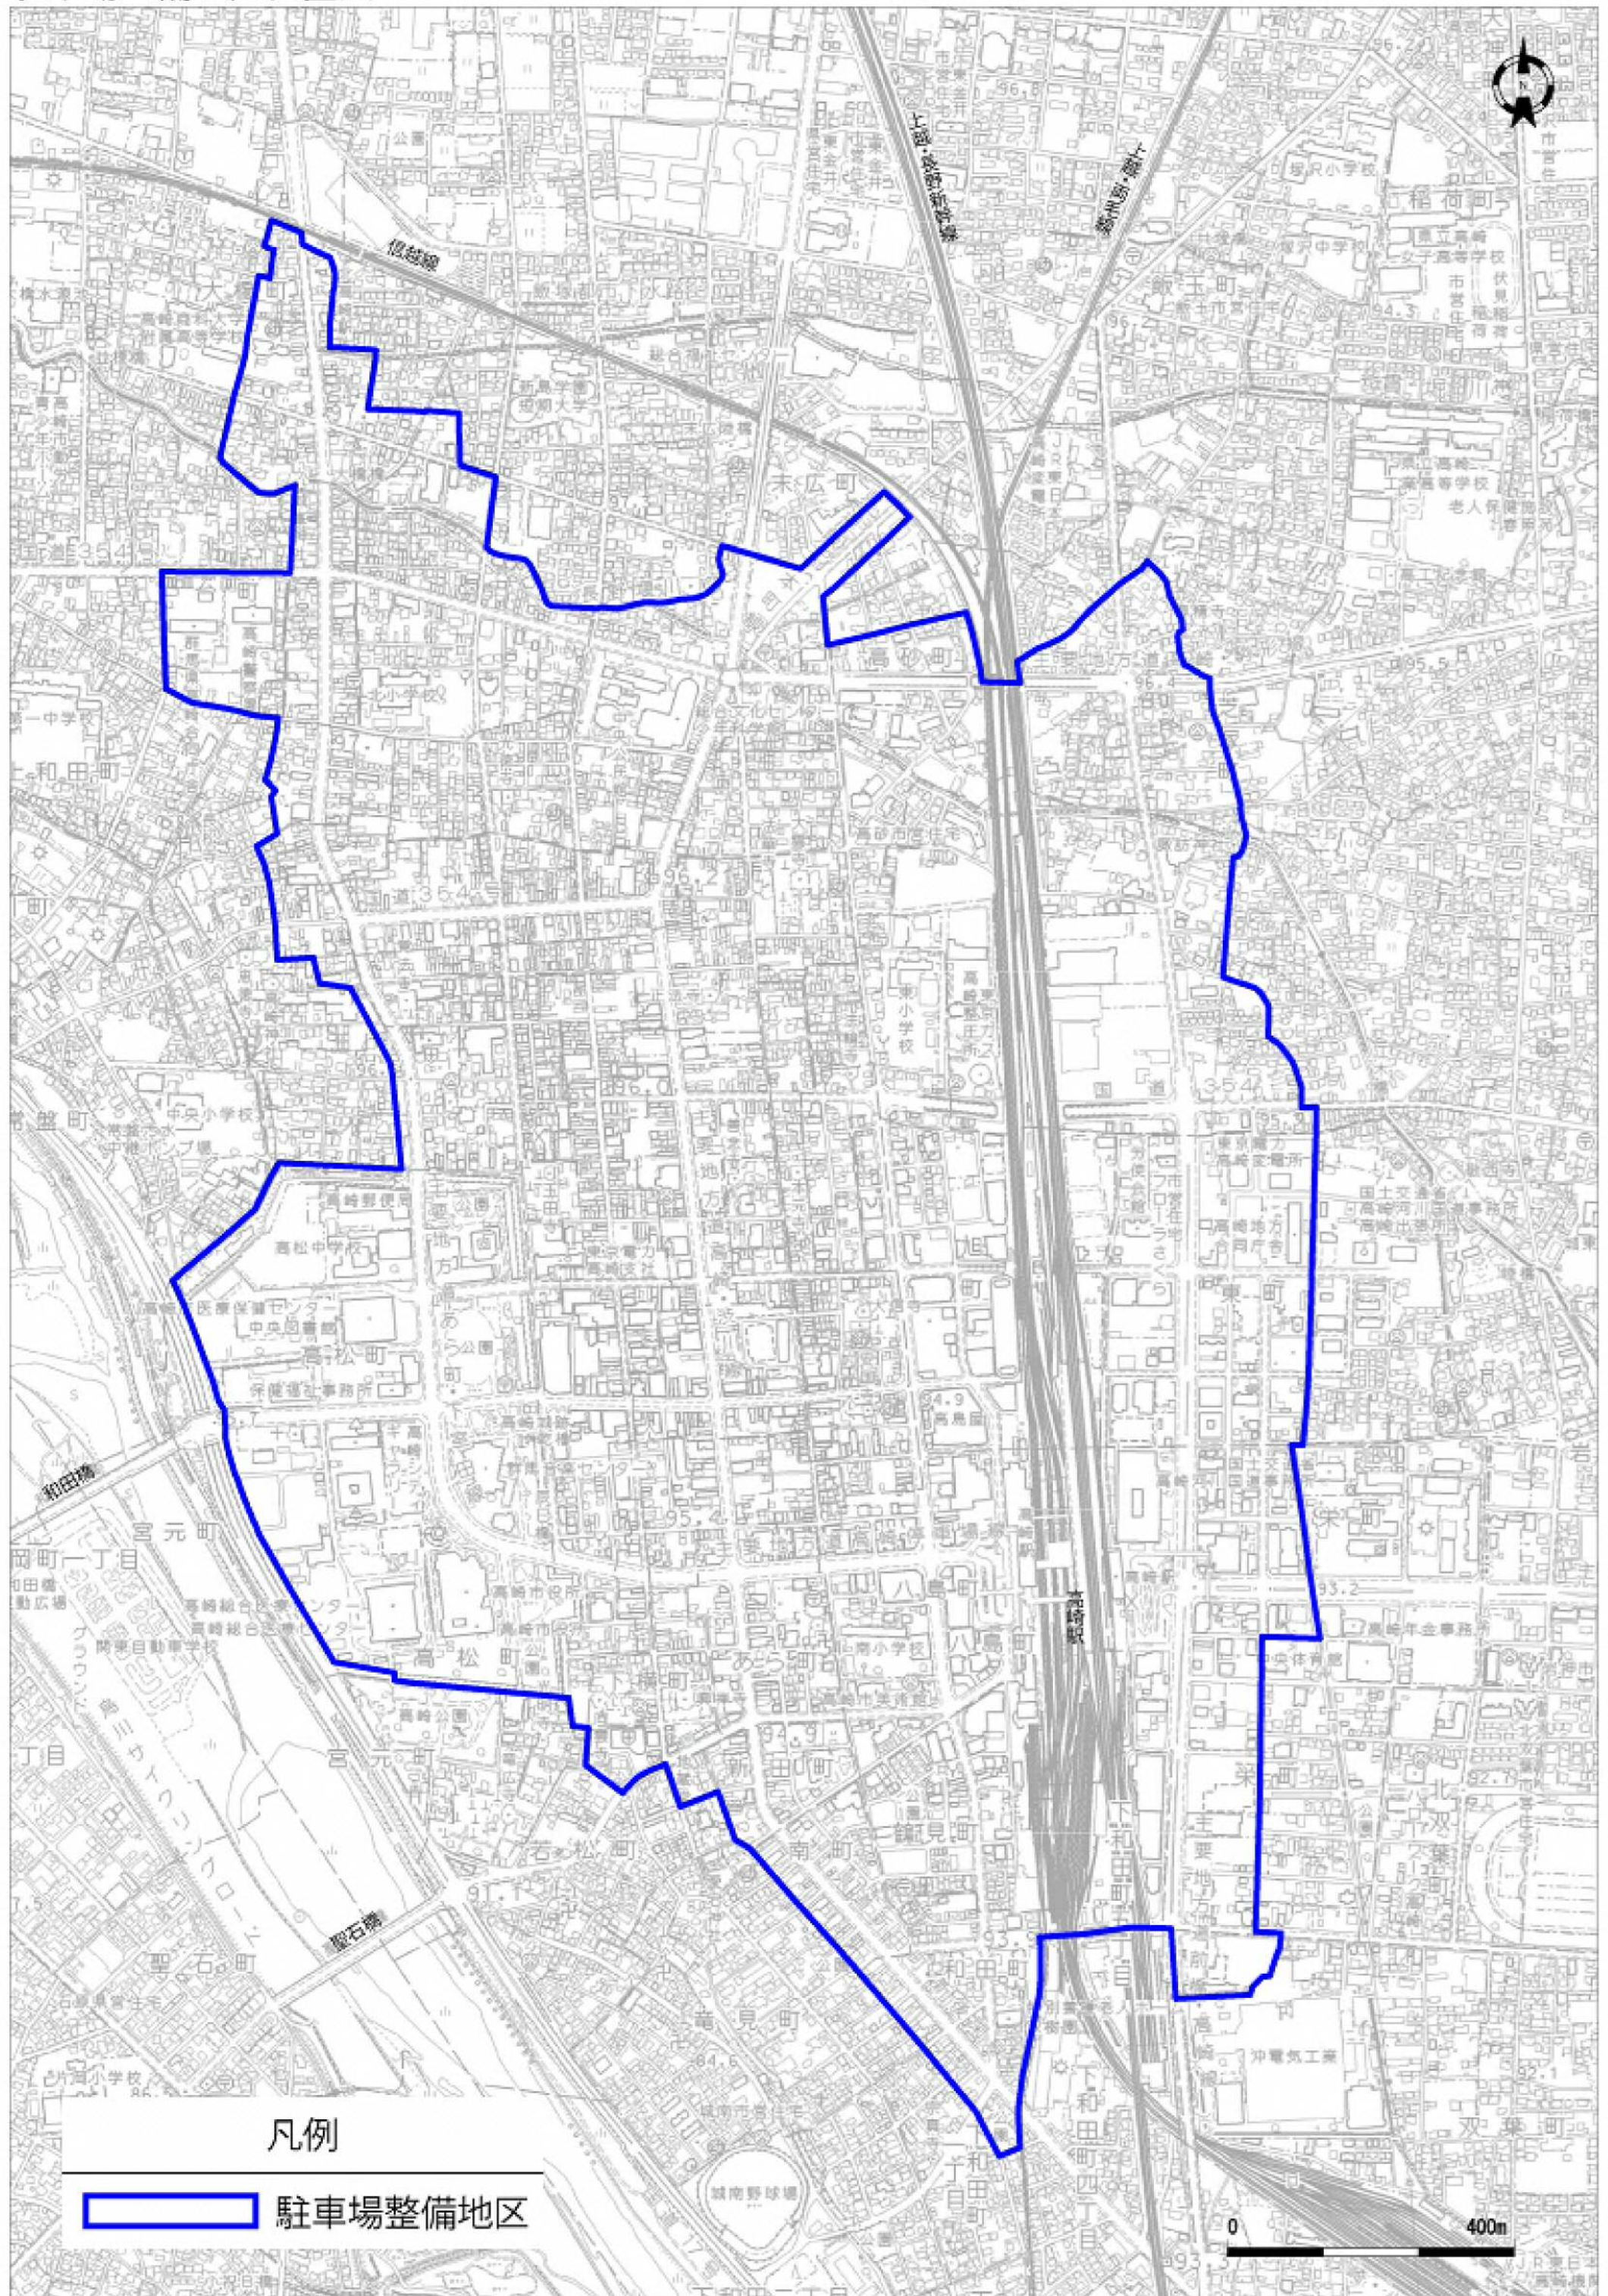

# 駐車場整備地区位置図

凡例

駐車場整備地区

0 400m