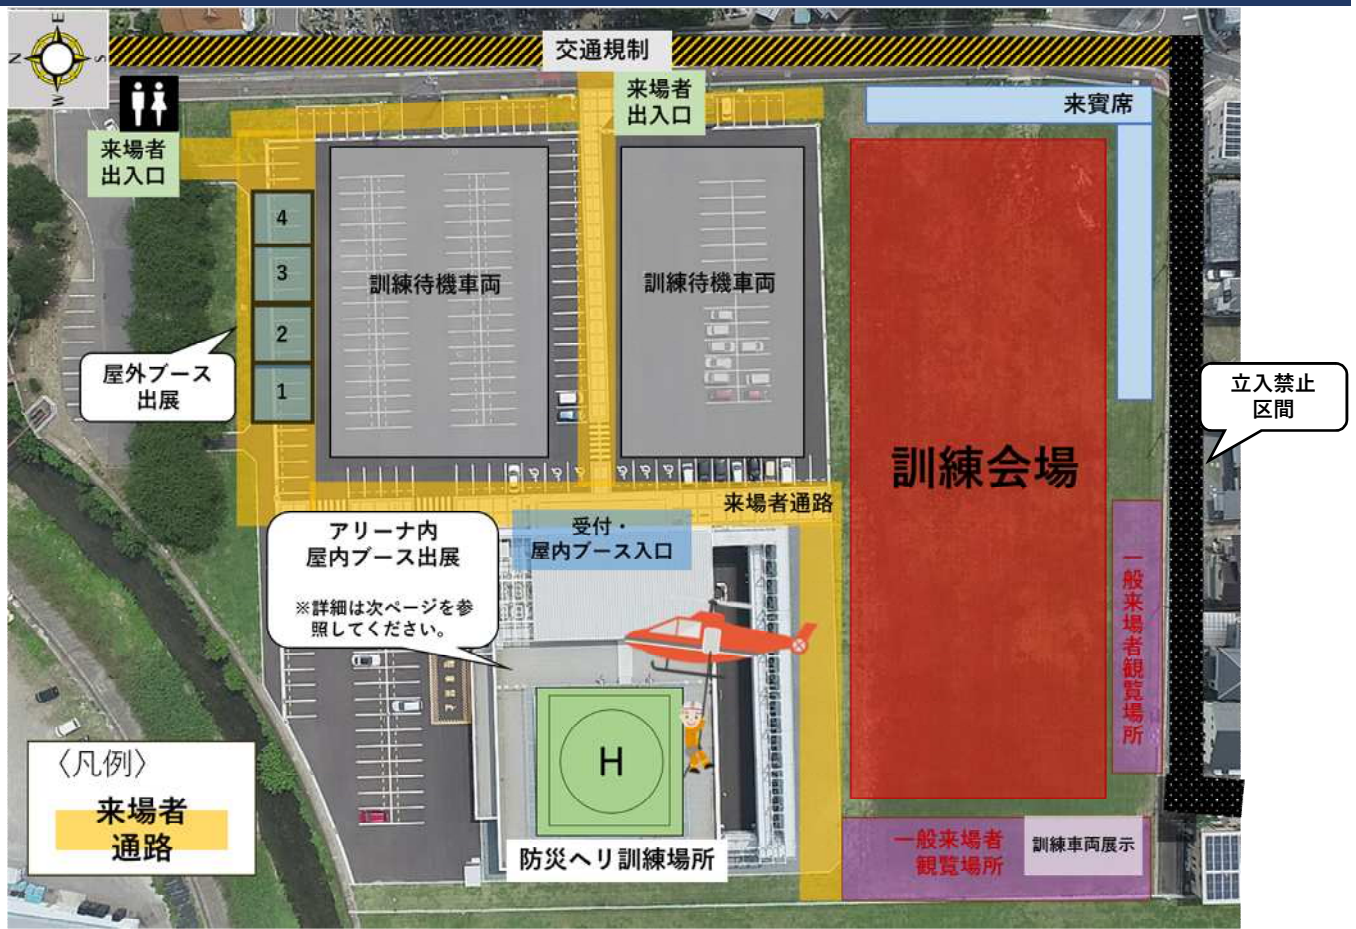

## プログラム

開会式

- 訓練
- 1 シェイクアウト訓練
  - 2 災害対策本部設置訓練
  - 3 警戒広報訓練
  - 4 水防活動及び避難場所運営訓練
  - 5 被害情報収集訓練
  - 6 要救助者救出訓練
  - 7 道路・ライフライン応急復旧訓練
  - 8 災害救援ボランティアセンター設置訓練  
救援物資輸送・受入訓練
  - 9 テロ対応訓練
  - 10 群馬県防災ヘリによる要救助者救出訓練

# 訓練会場・屋外ブース出展