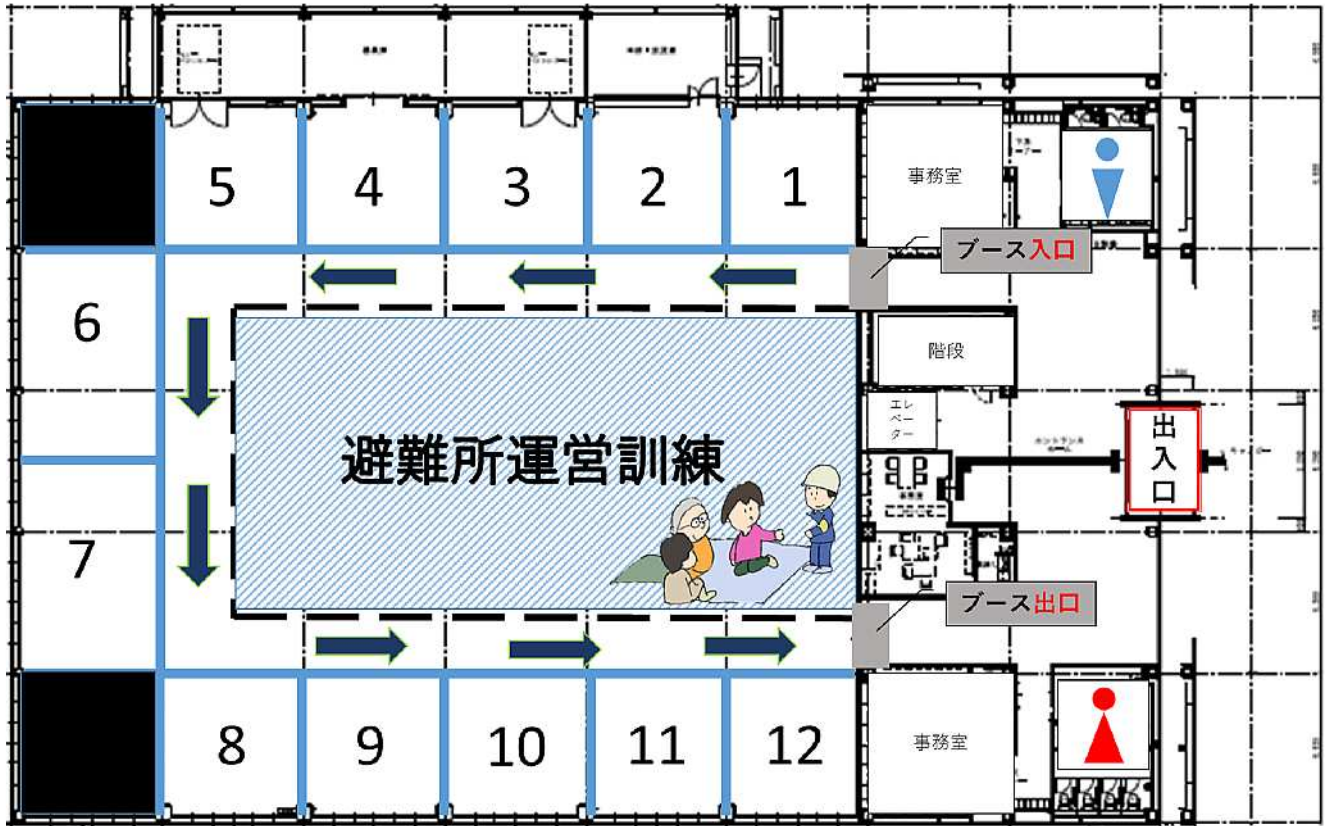

屋内ブース出展

新町防災アリーナ内1階

※館内は土足厳禁のため、スリッパをご利用ください。

屋内ブース出展 (9時15分～10時45分まで)

No	団体名	出展内容
1	関東地方整備局 利根川水系砂防事務所	パネル展示、デジタルサイネージ
2	東京ガス株式会社 群馬支社	パネル展示、ガスメーター復帰操作体験、ノベルティ配布
3	NTT東日本 群馬支社	「171災害伝言ダイヤル」の実施体験、パンフレット配布
4	東京電力パワーグリッド株式会社 高崎支社	防災関連商品展示
5	日本福祉用具供給協会 群馬ブロック	福祉用具の普及啓発
6	株式会社ジェイコム埼玉・東日本 群馬局	パネル展示、テレビ放送実演、緊急地震速報端末展示
7	NHK前橋放送局	水害AR体験、TVデータ放送の見方
8	日本赤十字社群馬県支部	救急法体験 (AED・心肺蘇生)、災害パネル・救援物資展示
9	NPO法人コメリ災害対策センター	家庭用防災用品展示
10	日本防災士会群馬県支部	持出袋と備蓄品の提案、防災クイズ、震災動画等、防災士会群馬県支部の紹介
11	群馬県	パネル展示、パンフレット等配布
12	高崎市	マイタイムライン作成、ノベルティ配布

避難所運営訓練 (日本防災士会群馬県支部)

避難所を体験してみよう！
駆け込む前に知っておく**避難所**のこと！

自分で何を持って避難する？

避難所にはなにがあるの？

1

受付・本部・
掲示板等体験

実際に避難所へ
避難した際の流
れを体験

2

避難スペース
の展示

避難所の発展す
る様子を体験

訓練内容

3

授乳・おむつ
替えスペース
展示

テント等展示

4

高崎市指定
避難所備蓄品
展示

市が指定避難所
に備蓄している
物品を展示