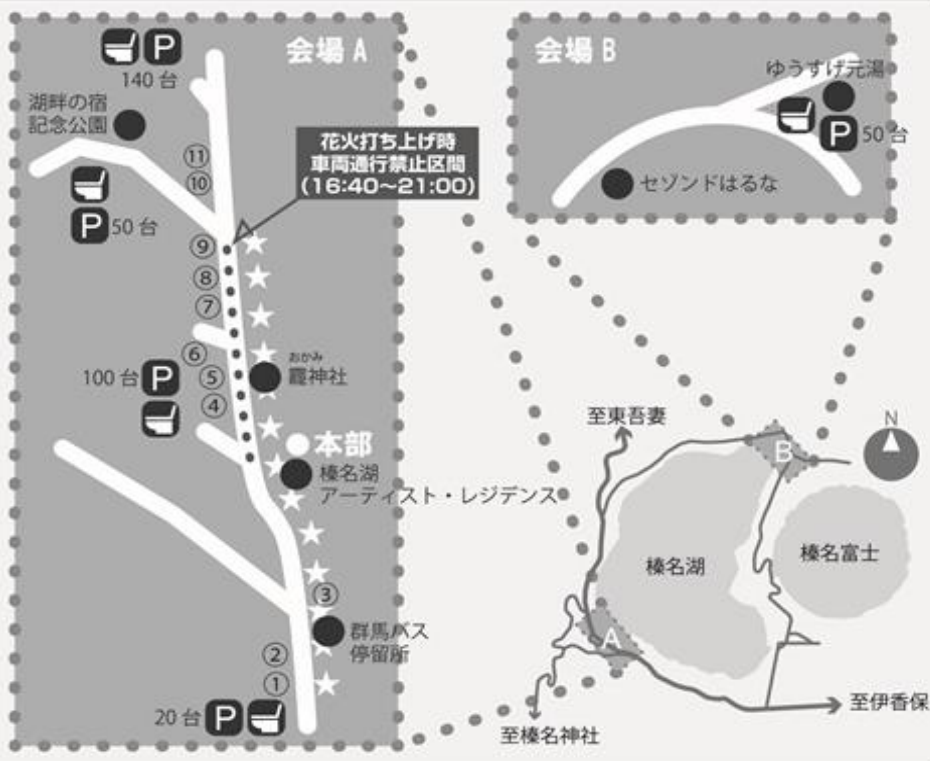

会場内の指定されたフォトスポットを3カ所すべて撮影して、本部テントのスタッフにお見せください。期間中、花火開催日以外の日のみ毎日先着100名様にはステキなプレゼントを差し上げます。

※フォトラリー参加には、会場内店舗で商品購入時にもらえる参加券が必要です。

イルミフォトラリー参加店舗一覧

番号	店舗名
①	甲子亭支店
②	甲子亭
③	榛名湖レストハウス
④	Cafe 水月
⑤	大蔵坊こぼやし
⑥	カフェテラス エヴァ
⑦	ふじや
⑧	白樺亭
⑨	ながお亭
⑩	つるや
⑪	福一亭