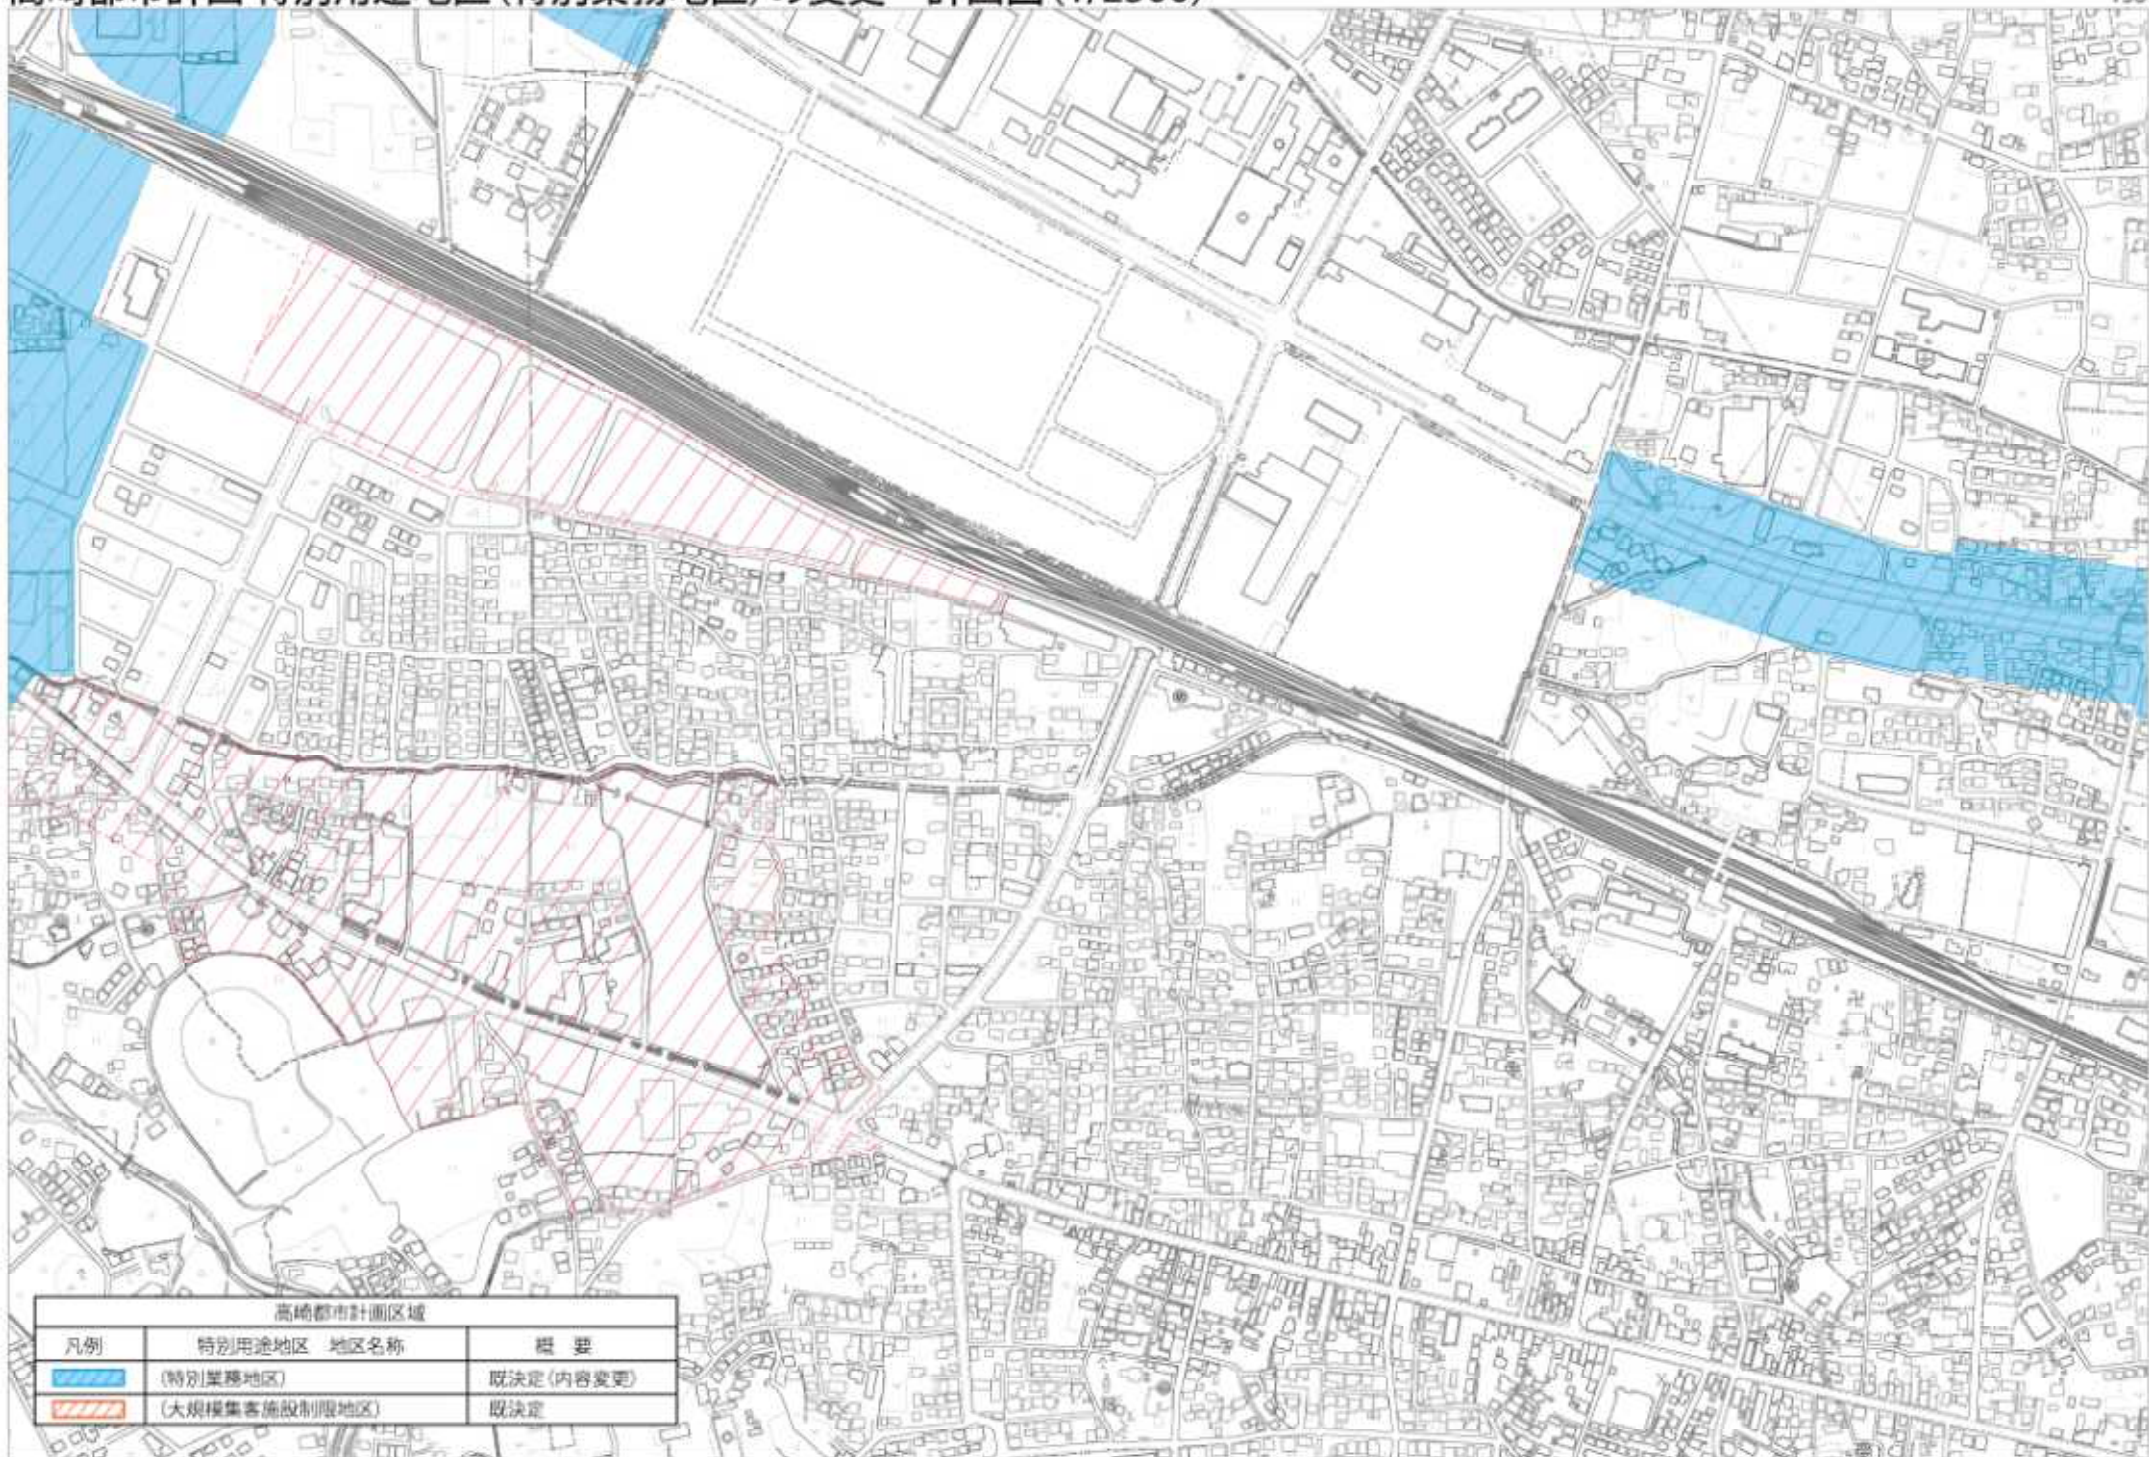

高崎都市計画区域		
凡例	特別用途地区 地区名称	備考
	(特別業務地区)	既決定(内容変更)
	(大規模集客施設制限地区)	既決定

高崎都市計画区域		
凡例	特別用途地区 地区名称	概要
	(特別業務地区)	既決定(内容変更)
	(大規模集客施設制限地区)	既決定

高崎都市計画区域		
凡例	特別用途地区 地区名称	概要
	(特別業務地区)	既決定(内容変更)
	(大規模集客施設制限地区)	既決定