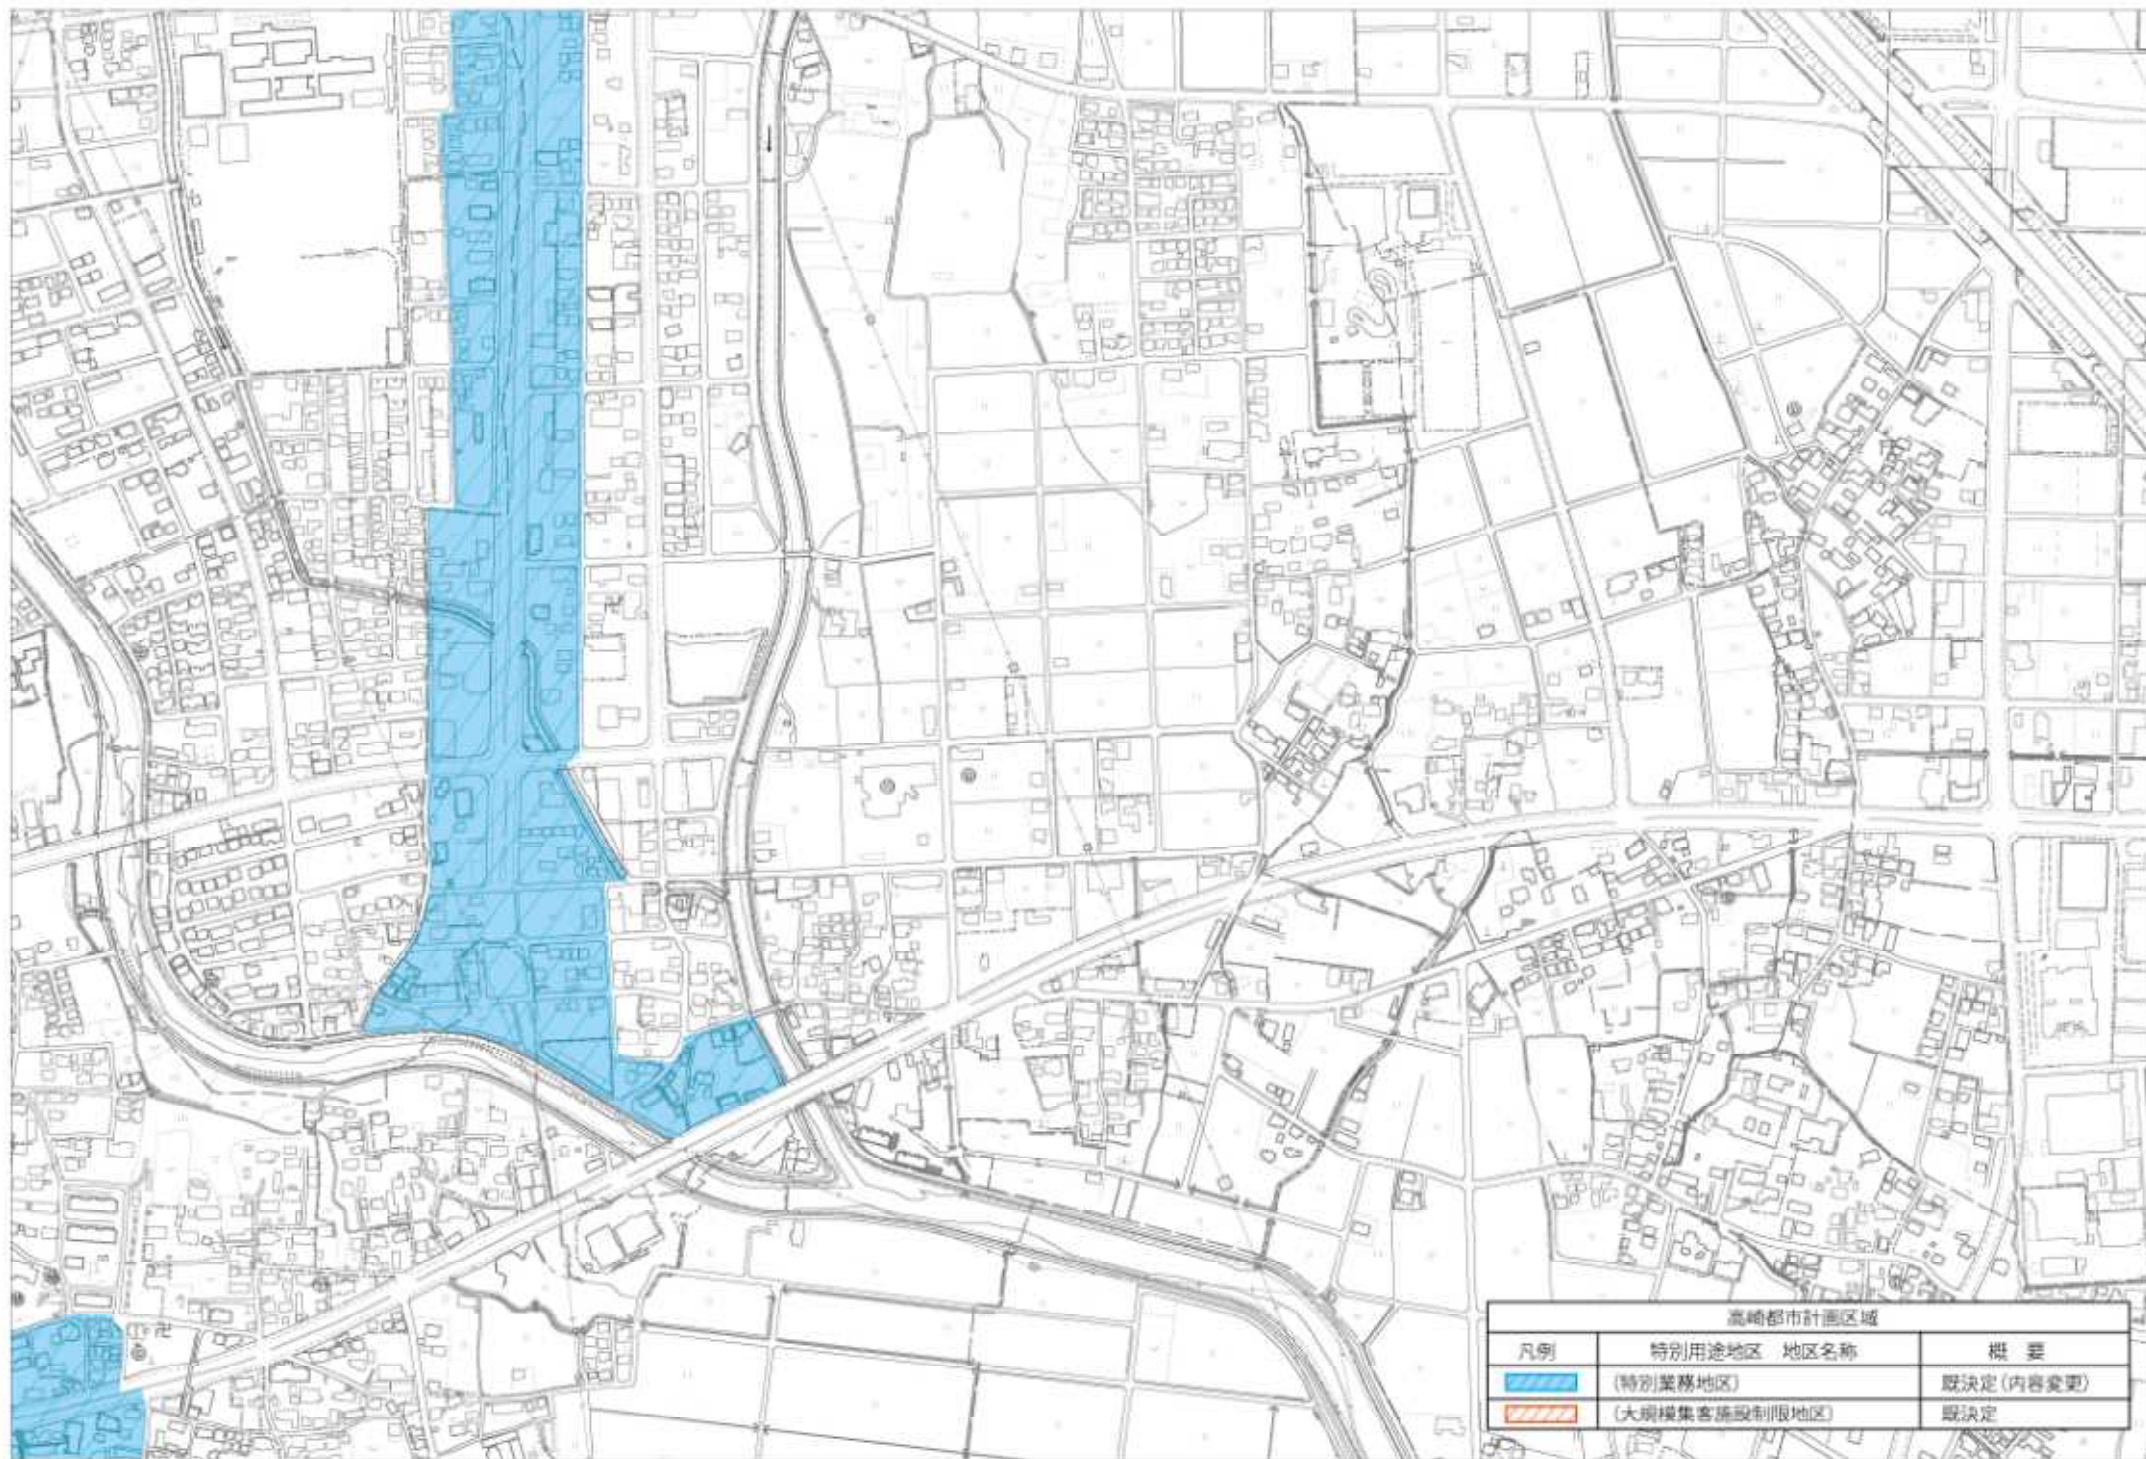

高崎都市計画区域		
凡例	特別用途地区 地区名称	備考
	(特別業務地区)	既決定(内容変更)
	(大規模集客施設制限地区)	既決定

高崎都市計画区域		
凡例	特別用途地区 地区名称	概要
	(特別業務地区)	既決定(内容変更)
	(大規模集客施設制限地区)	既決定

高崎都市計画区域		
凡例	特別用途地区 地区名称	概要
	(特別業務地区)	既決定(内容変更)
	(大規模集客施設制限地区)	既決定