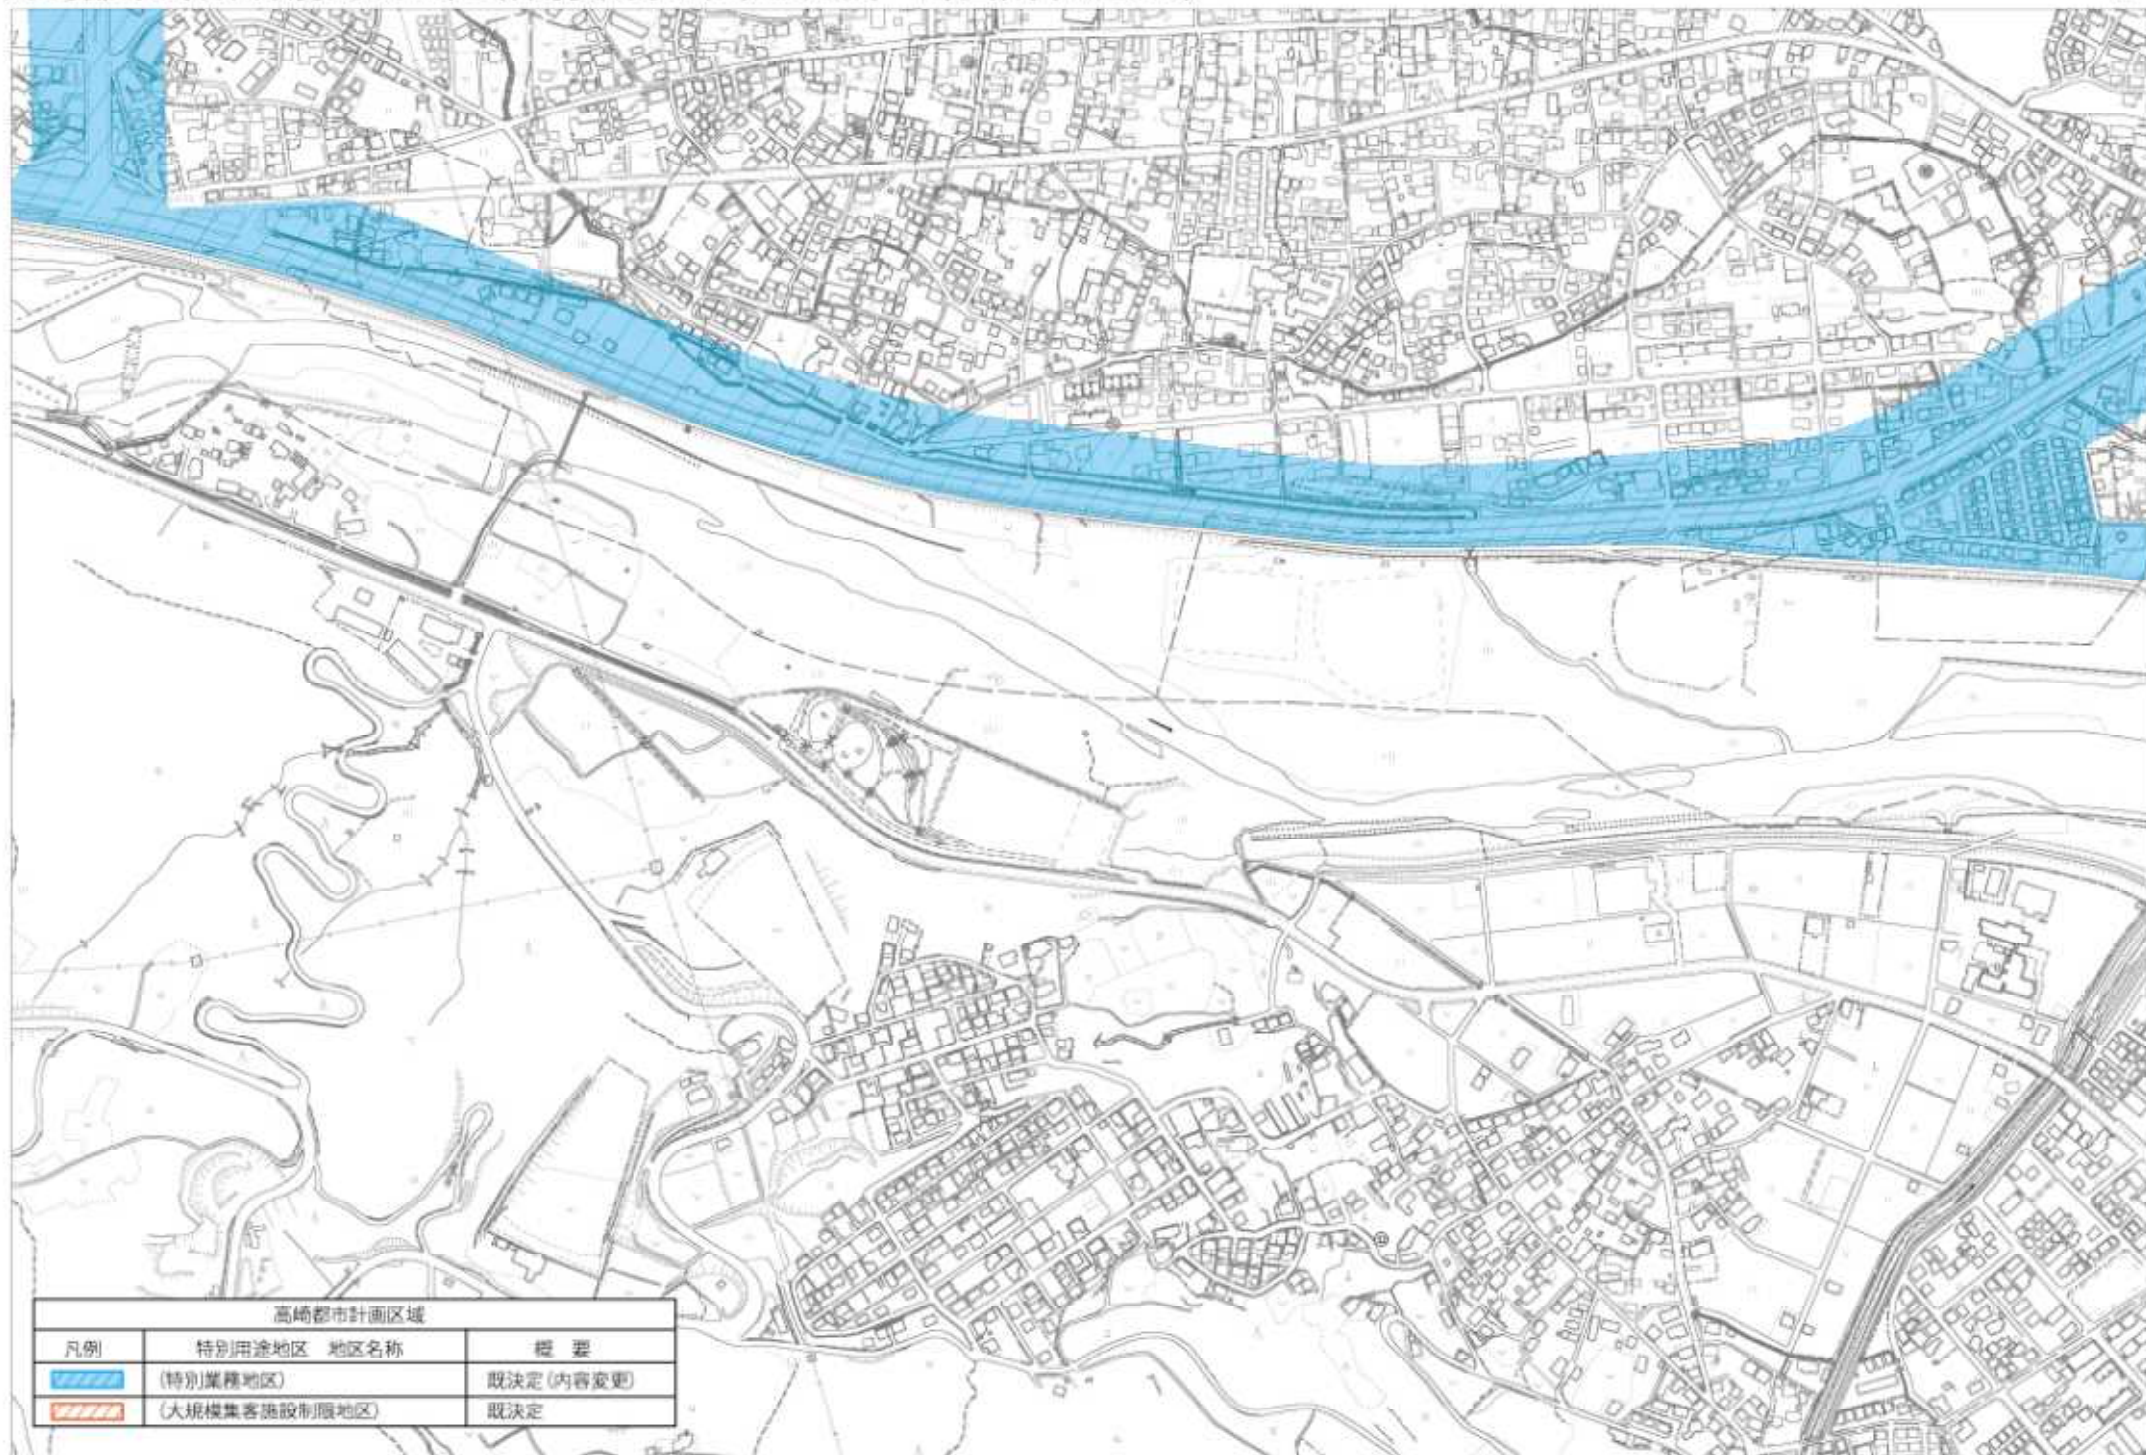

高崎都市計画区域		
凡例	特別用途地区 地区名称	備考
	(特別業務地区)	既決定(内容変更)
	(大規模集客施設制限地区)	既決定

高崎都市計画区域		
凡例	特別用途地区 地区名称	概要
	(特別業務地区)	既決定(内容変更)
	(大規模集客施設制限地区)	既決定

高崎都市計画区域		
凡例	特別用途地区 地区名称	概要
	(特別業務地区)	既決定(内容変更)
	(大規模集客施設制限地区)	既決定