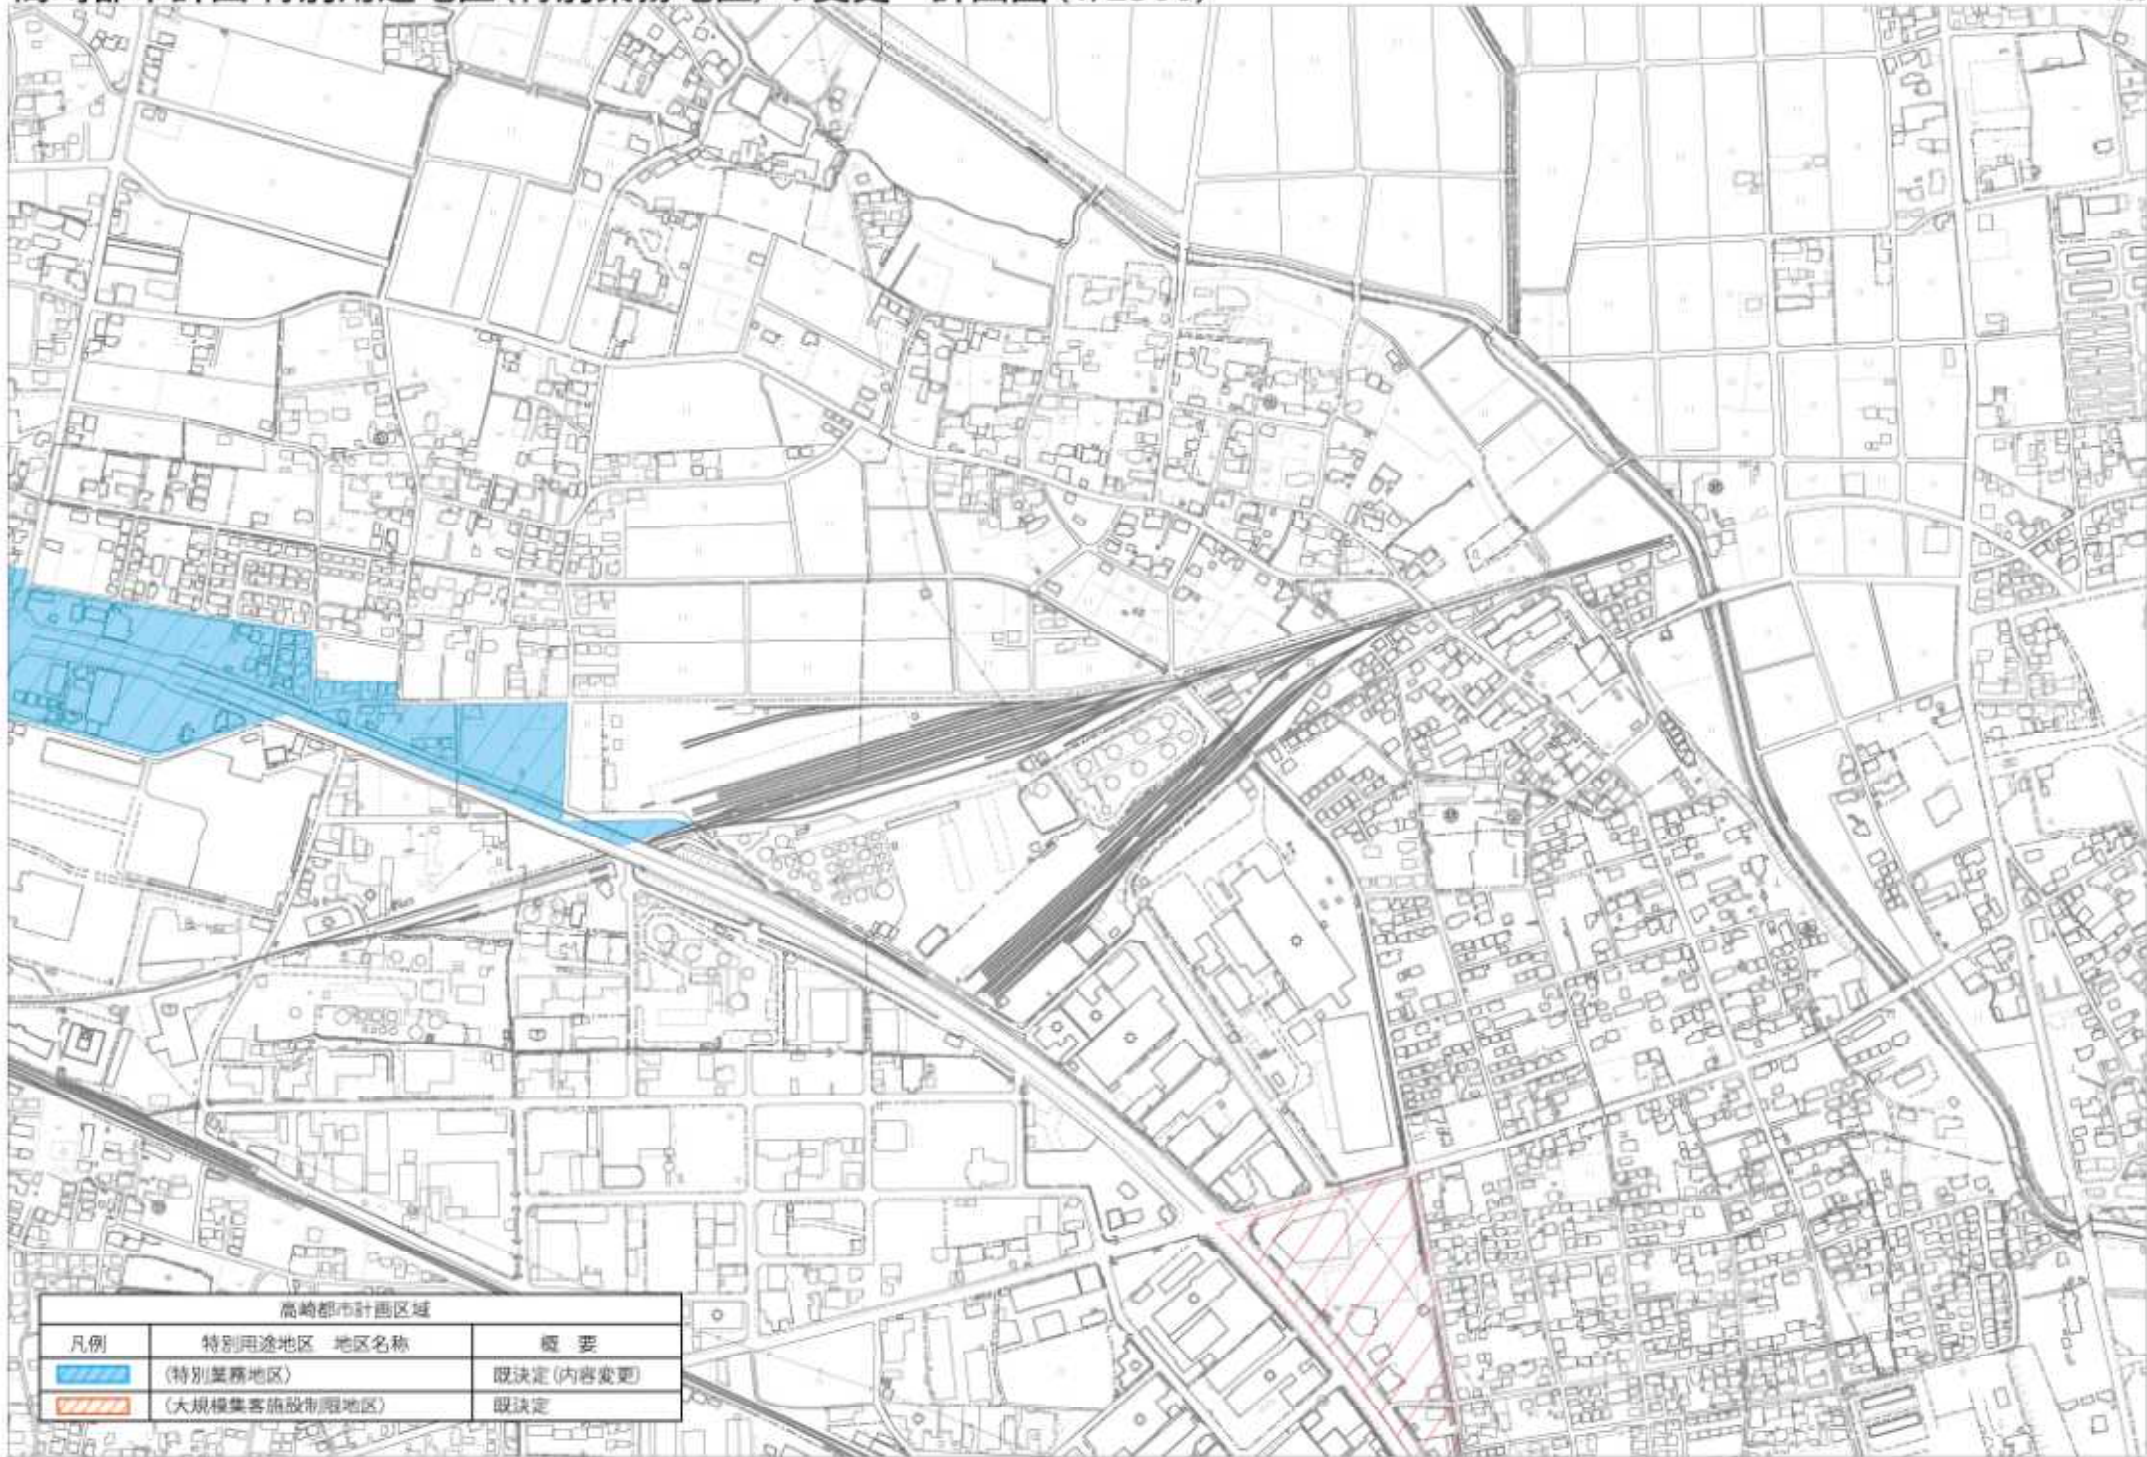

高崎都市計画区域		
凡例	特別用途地区 地区名称	備考
	(特別業務地区)	既決定(内容変更)
	(大規模集客施設制限地区)	既決定

高崎都市計画区域		
凡例	特別用途地区 地区名称	概要
	(特別業務地区)	既決定(内容変更)
	(大規模集客施設制限地区)	既決定

高崎都市計画区域		
凡例	特別用途地区 地区名称	概要
	(特別業務地区)	既決定(内容変更)
	(大規模集客施設制限地区)	既決定