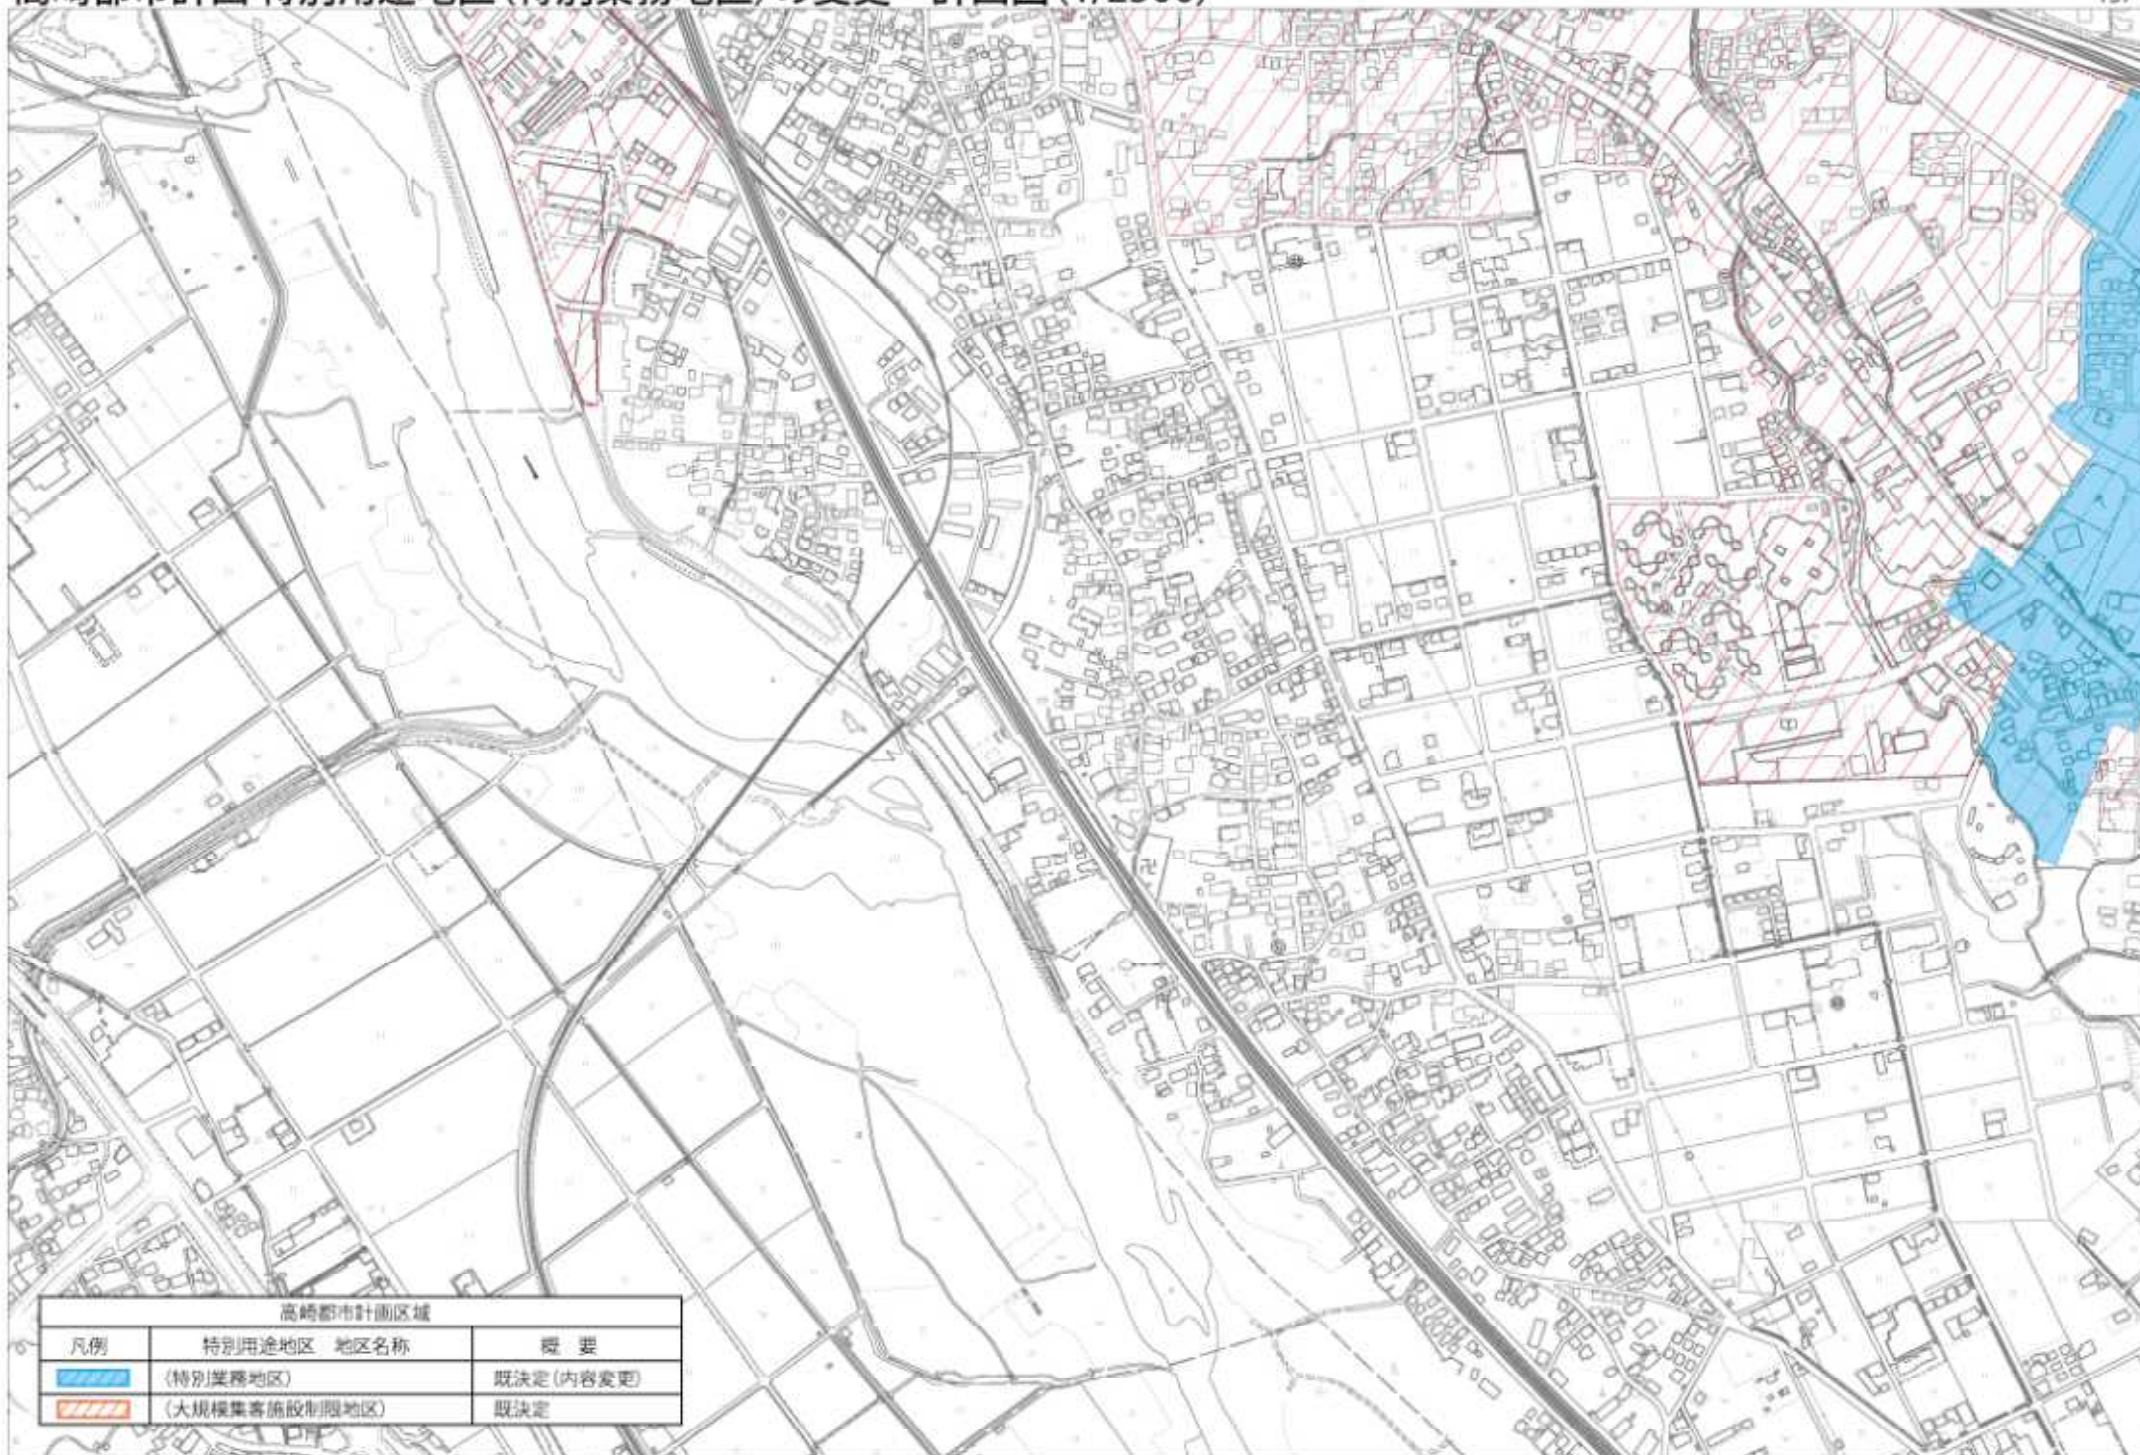

高崎都市計画区域		
凡例	特別用途地区 地区名称	備考
	(特別業務地区)	既決定(内容変更)
	(大規模集客施設制限地区)	既決定

高崎都市計画区域		
凡例	特別用途地区 地区名称	概要
	(特別業務地区)	既決定(内容変更)
	(大規模集客施設制限地区)	既決定

高崎都市計画区域		
凡例	特別用途地区 地区名称	概要
	(特別業務地区)	既決定(内容変更)
	(大規模集客施設制限地区)	既決定