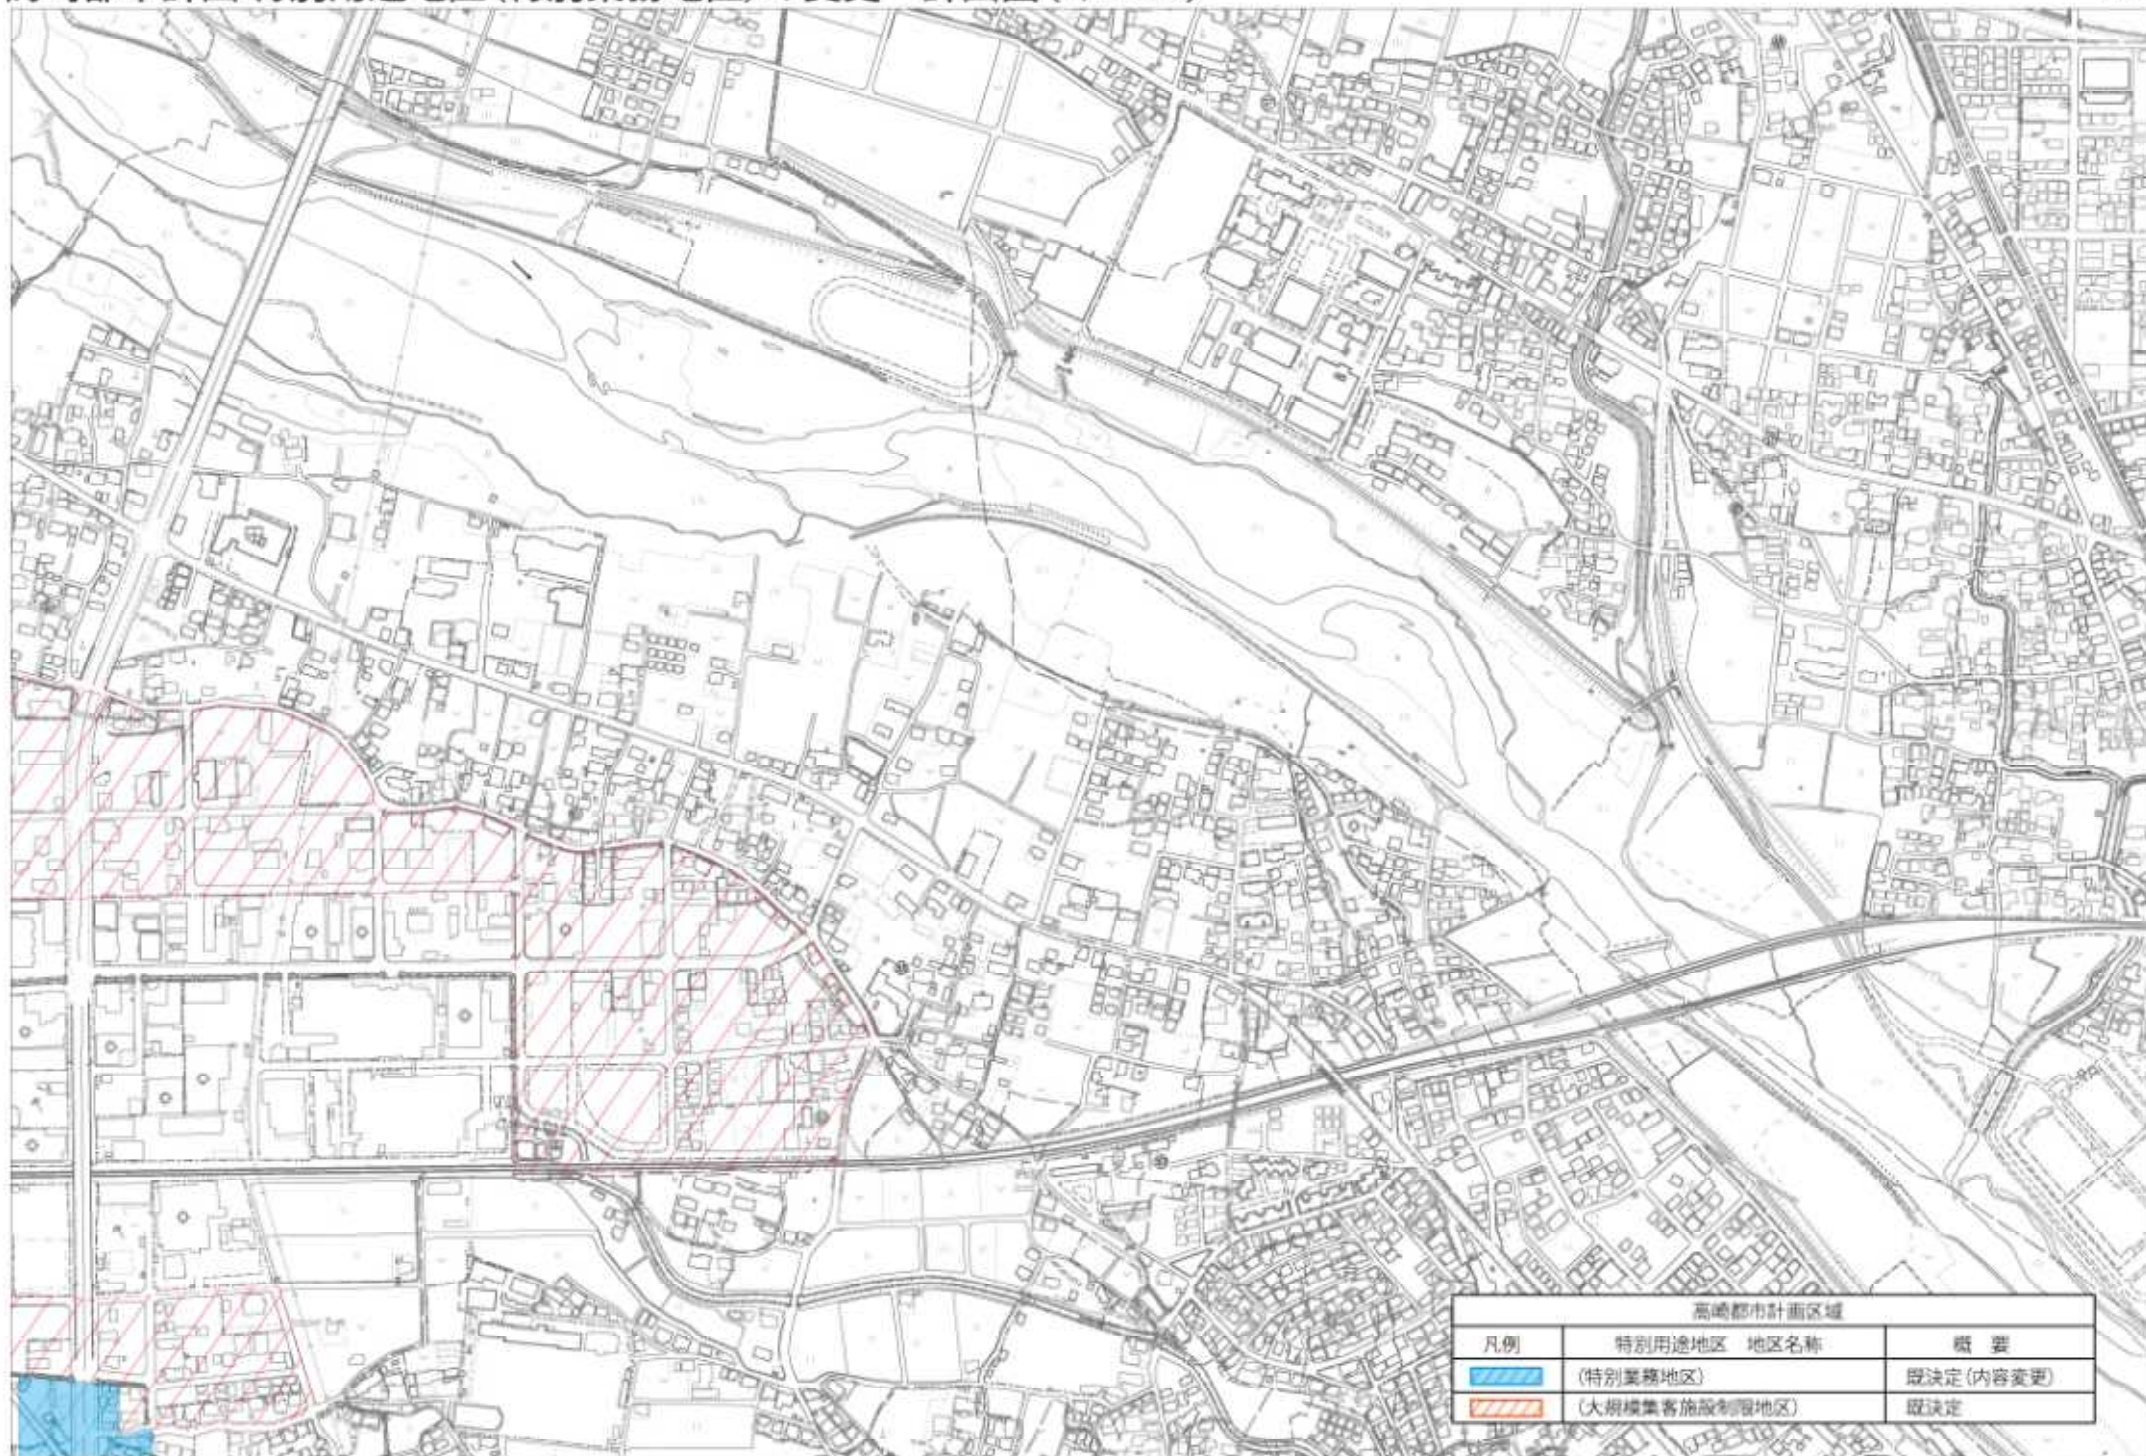

高崎都市計画区域		
凡例	特別用途地区 地区名称	備考
	(特別業務地区)	既決定(内容変更)
	(大規模集客施設制限地区)	既決定

高崎都市計画区域		
凡例	特別用途地区 地区名称	概要
	(特別業務地区)	既決定(内容変更)
	(大規模集客施設制限地区)	既決定

高崎都市計画区域		
凡例	特別用途地区 地区名称	概要
	(特別業務地区)	既決定(内容変更)
	(大規模集客施設制限地区)	既決定