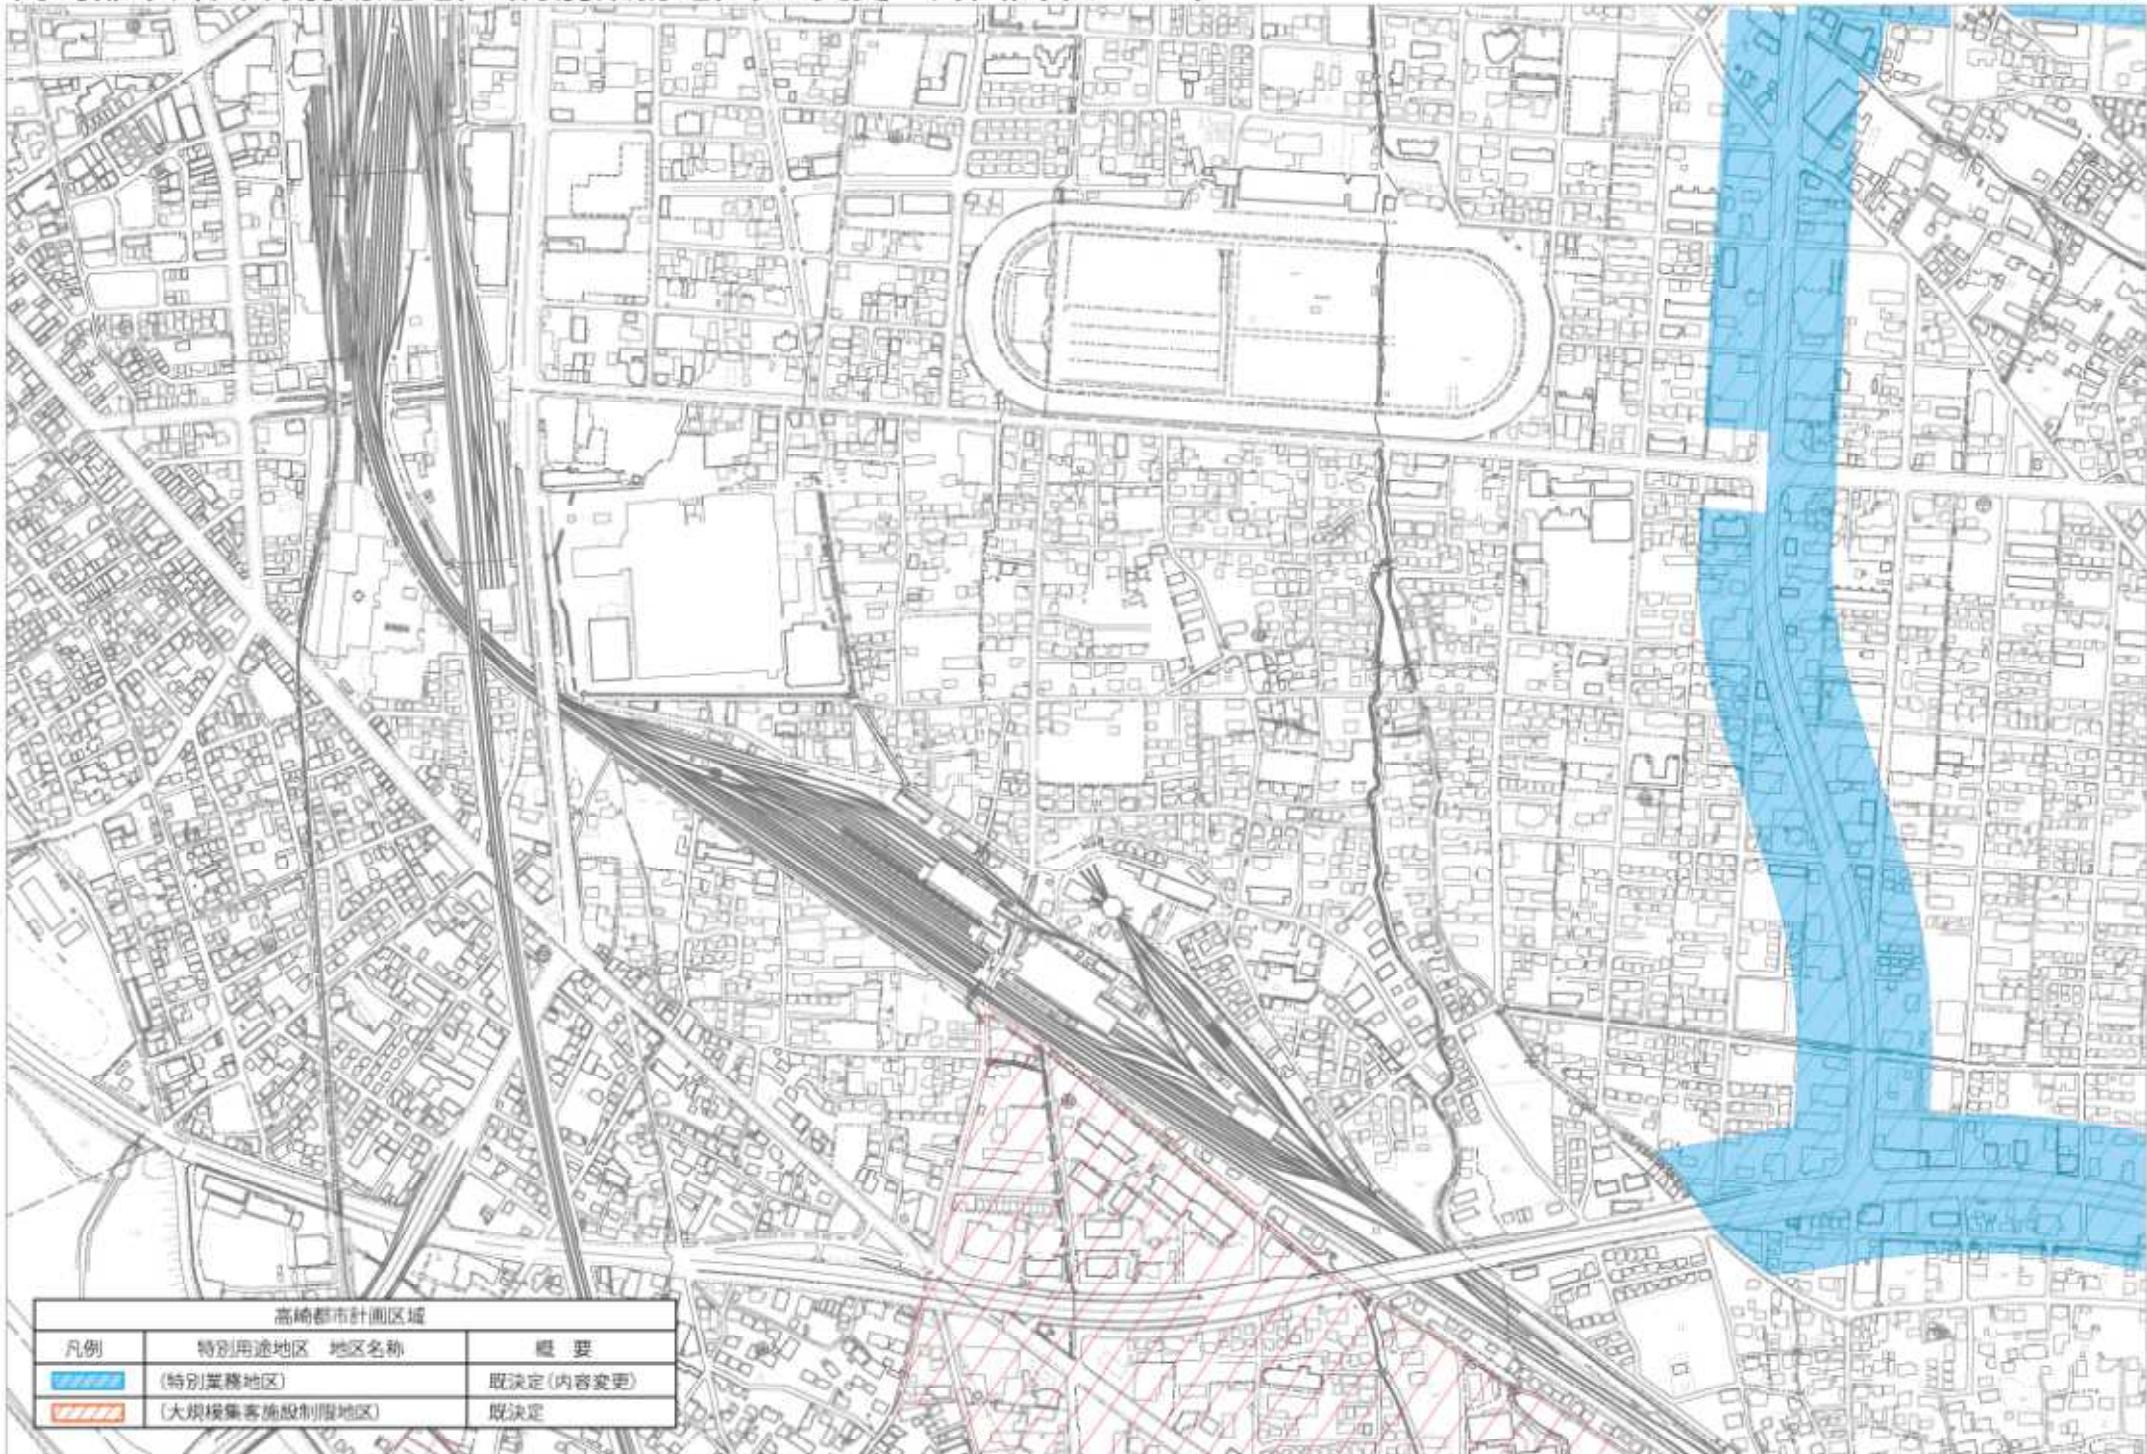

高崎都市計画区域		
凡例	特別用途地区 地区名称	備考
	(特別業務地区)	既決定(内容変更)
	(大規模集客施設制限地区)	既決定

高崎都市計画区域		
凡例	特別用途地区 地区名称	概要
	(特別業務地区)	既決定(内容変更)
	(大規模集客施設制限地区)	既決定

高崎都市計画区域		
凡例	特別用途地区 地区名称	概要
	(特別業務地区)	既決定(内容変更)
	(大規模集客施設制限地区)	既決定