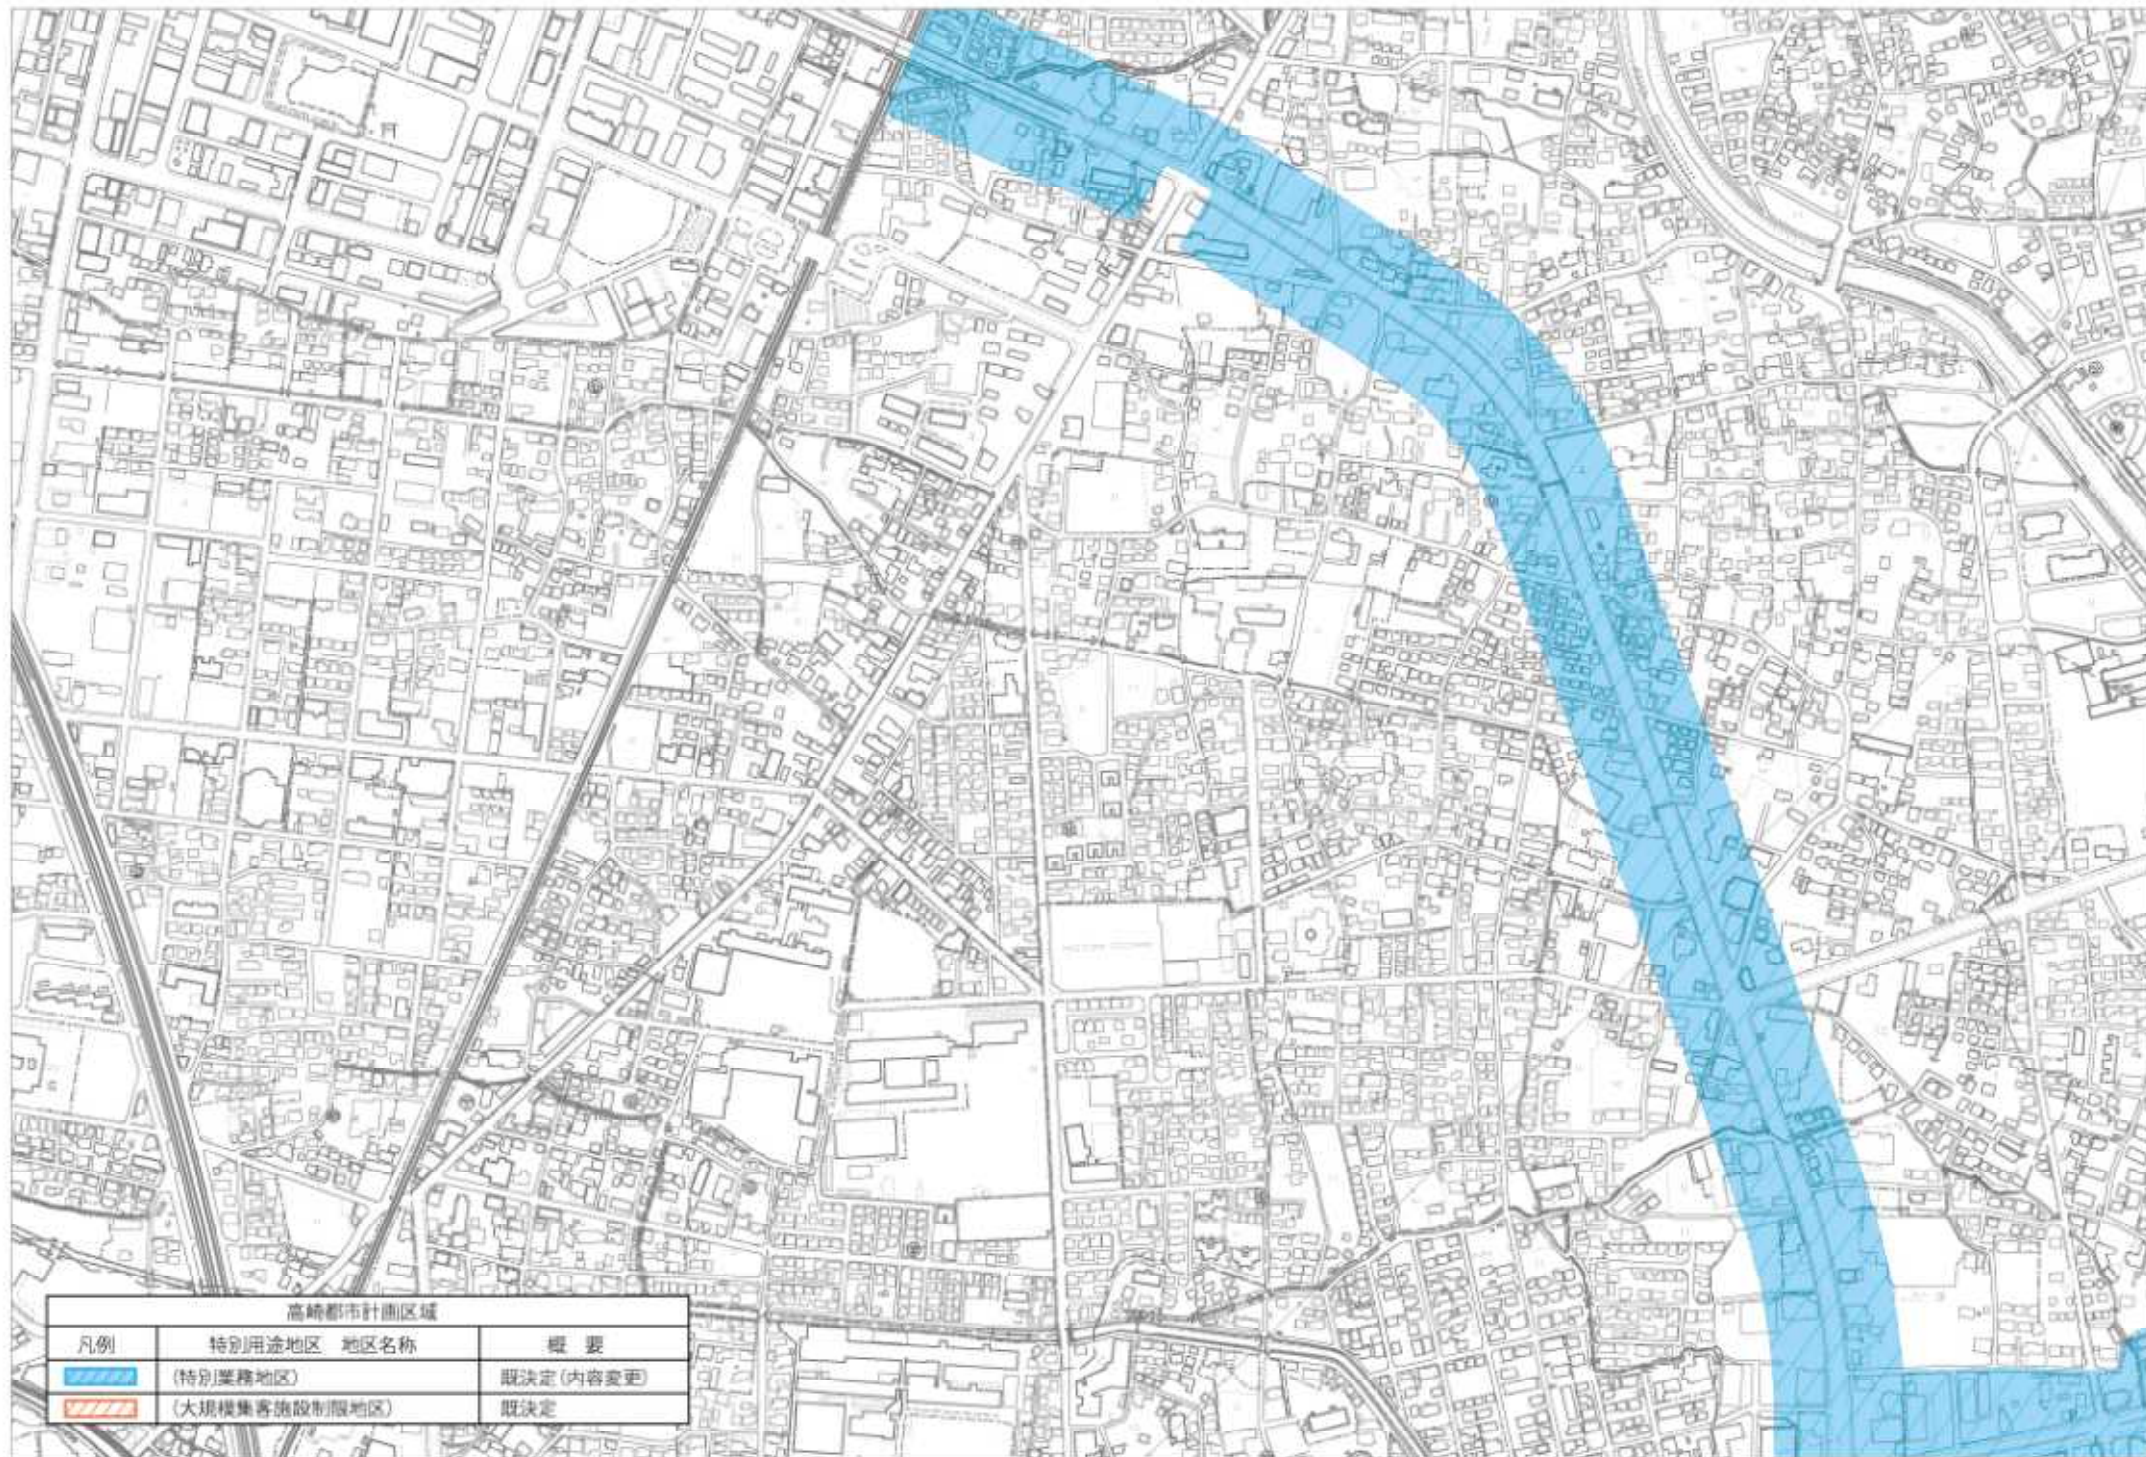

高崎都市計画区域		
凡例	特別用途地区 地区名称	備考
	(特別業務地区)	既決定(内容変更)
	(大規模集客施設制限地区)	既決定

高崎都市計画区域		
凡例	特別用途地区 地区名称	概要
	(特別業務地区)	既決定(内容変更)
	(大規模集客施設制限地区)	既決定

高崎都市計画区域		
凡例	特別用途地区 地区名称	概要
	(特別業務地区)	既決定(内容変更)
	(大規模集客施設制限地区)	既決定