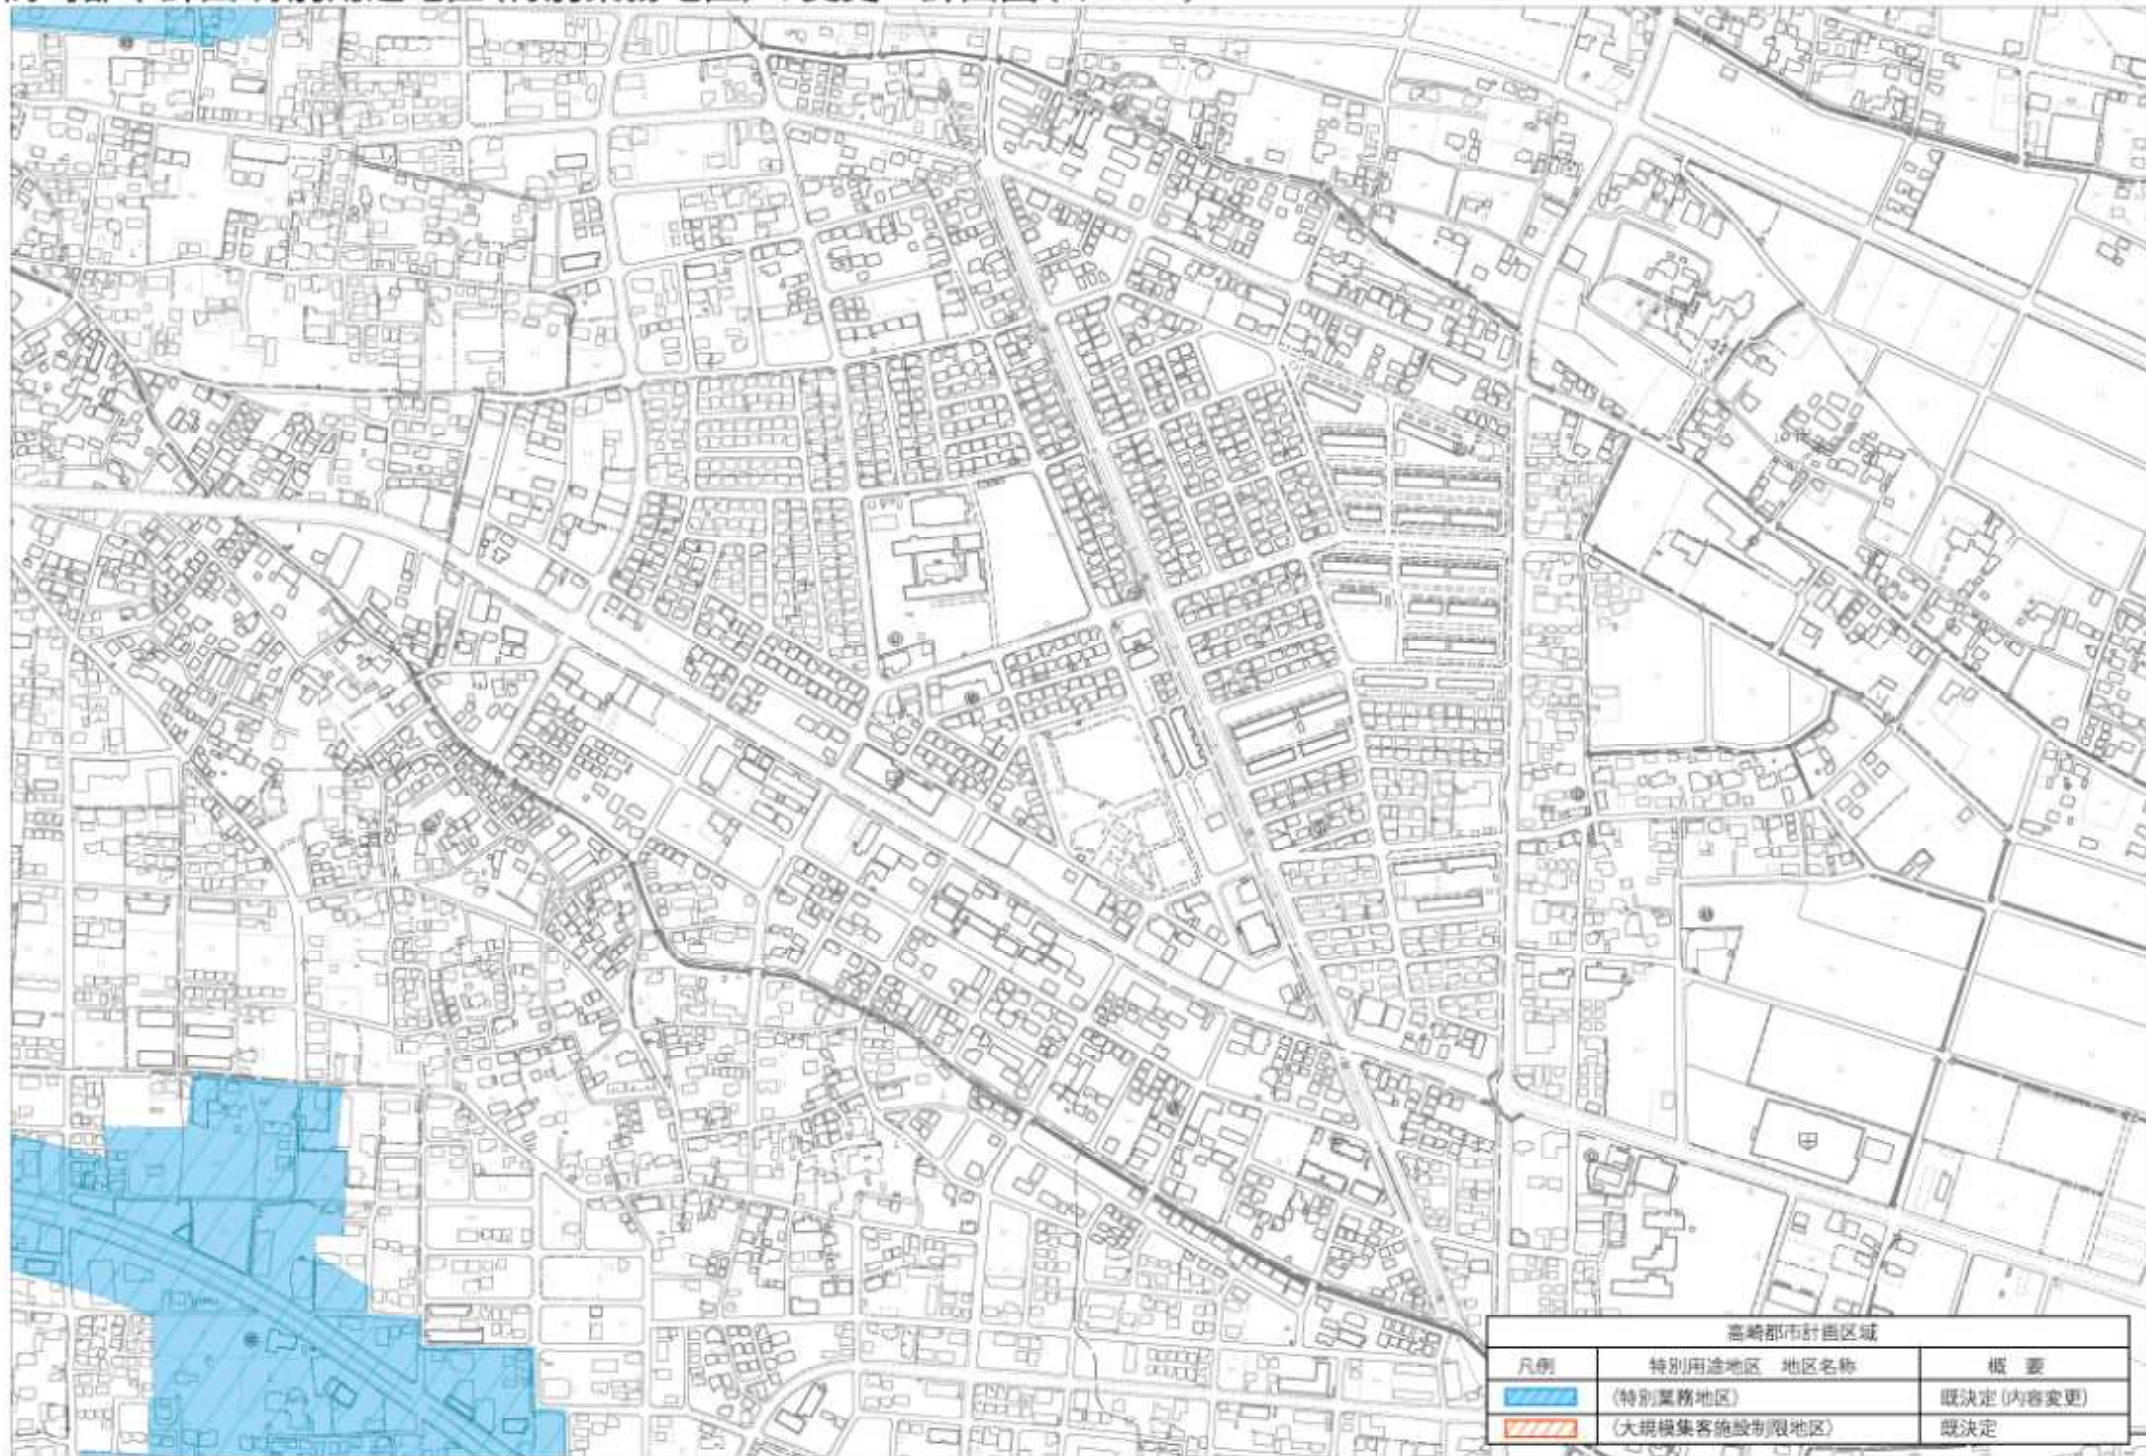

高崎都市計画区域		
凡例	特別用途地区 地区名称	備考
	(特別業務地区)	既決定(内容変更)
	(大規模集客施設制限地区)	既決定

高崎都市計画区域		
凡例	特別用途地区 地区名称	概要
	(特別業務地区)	既決定(内容変更)
	(大規模集客施設制限地区)	既決定

高崎都市計画区域		
凡例	特別用途地区 地区名称	概要
	(特別業務地区)	既決定(内容変更)
	(大規模集客施設制限地区)	既決定