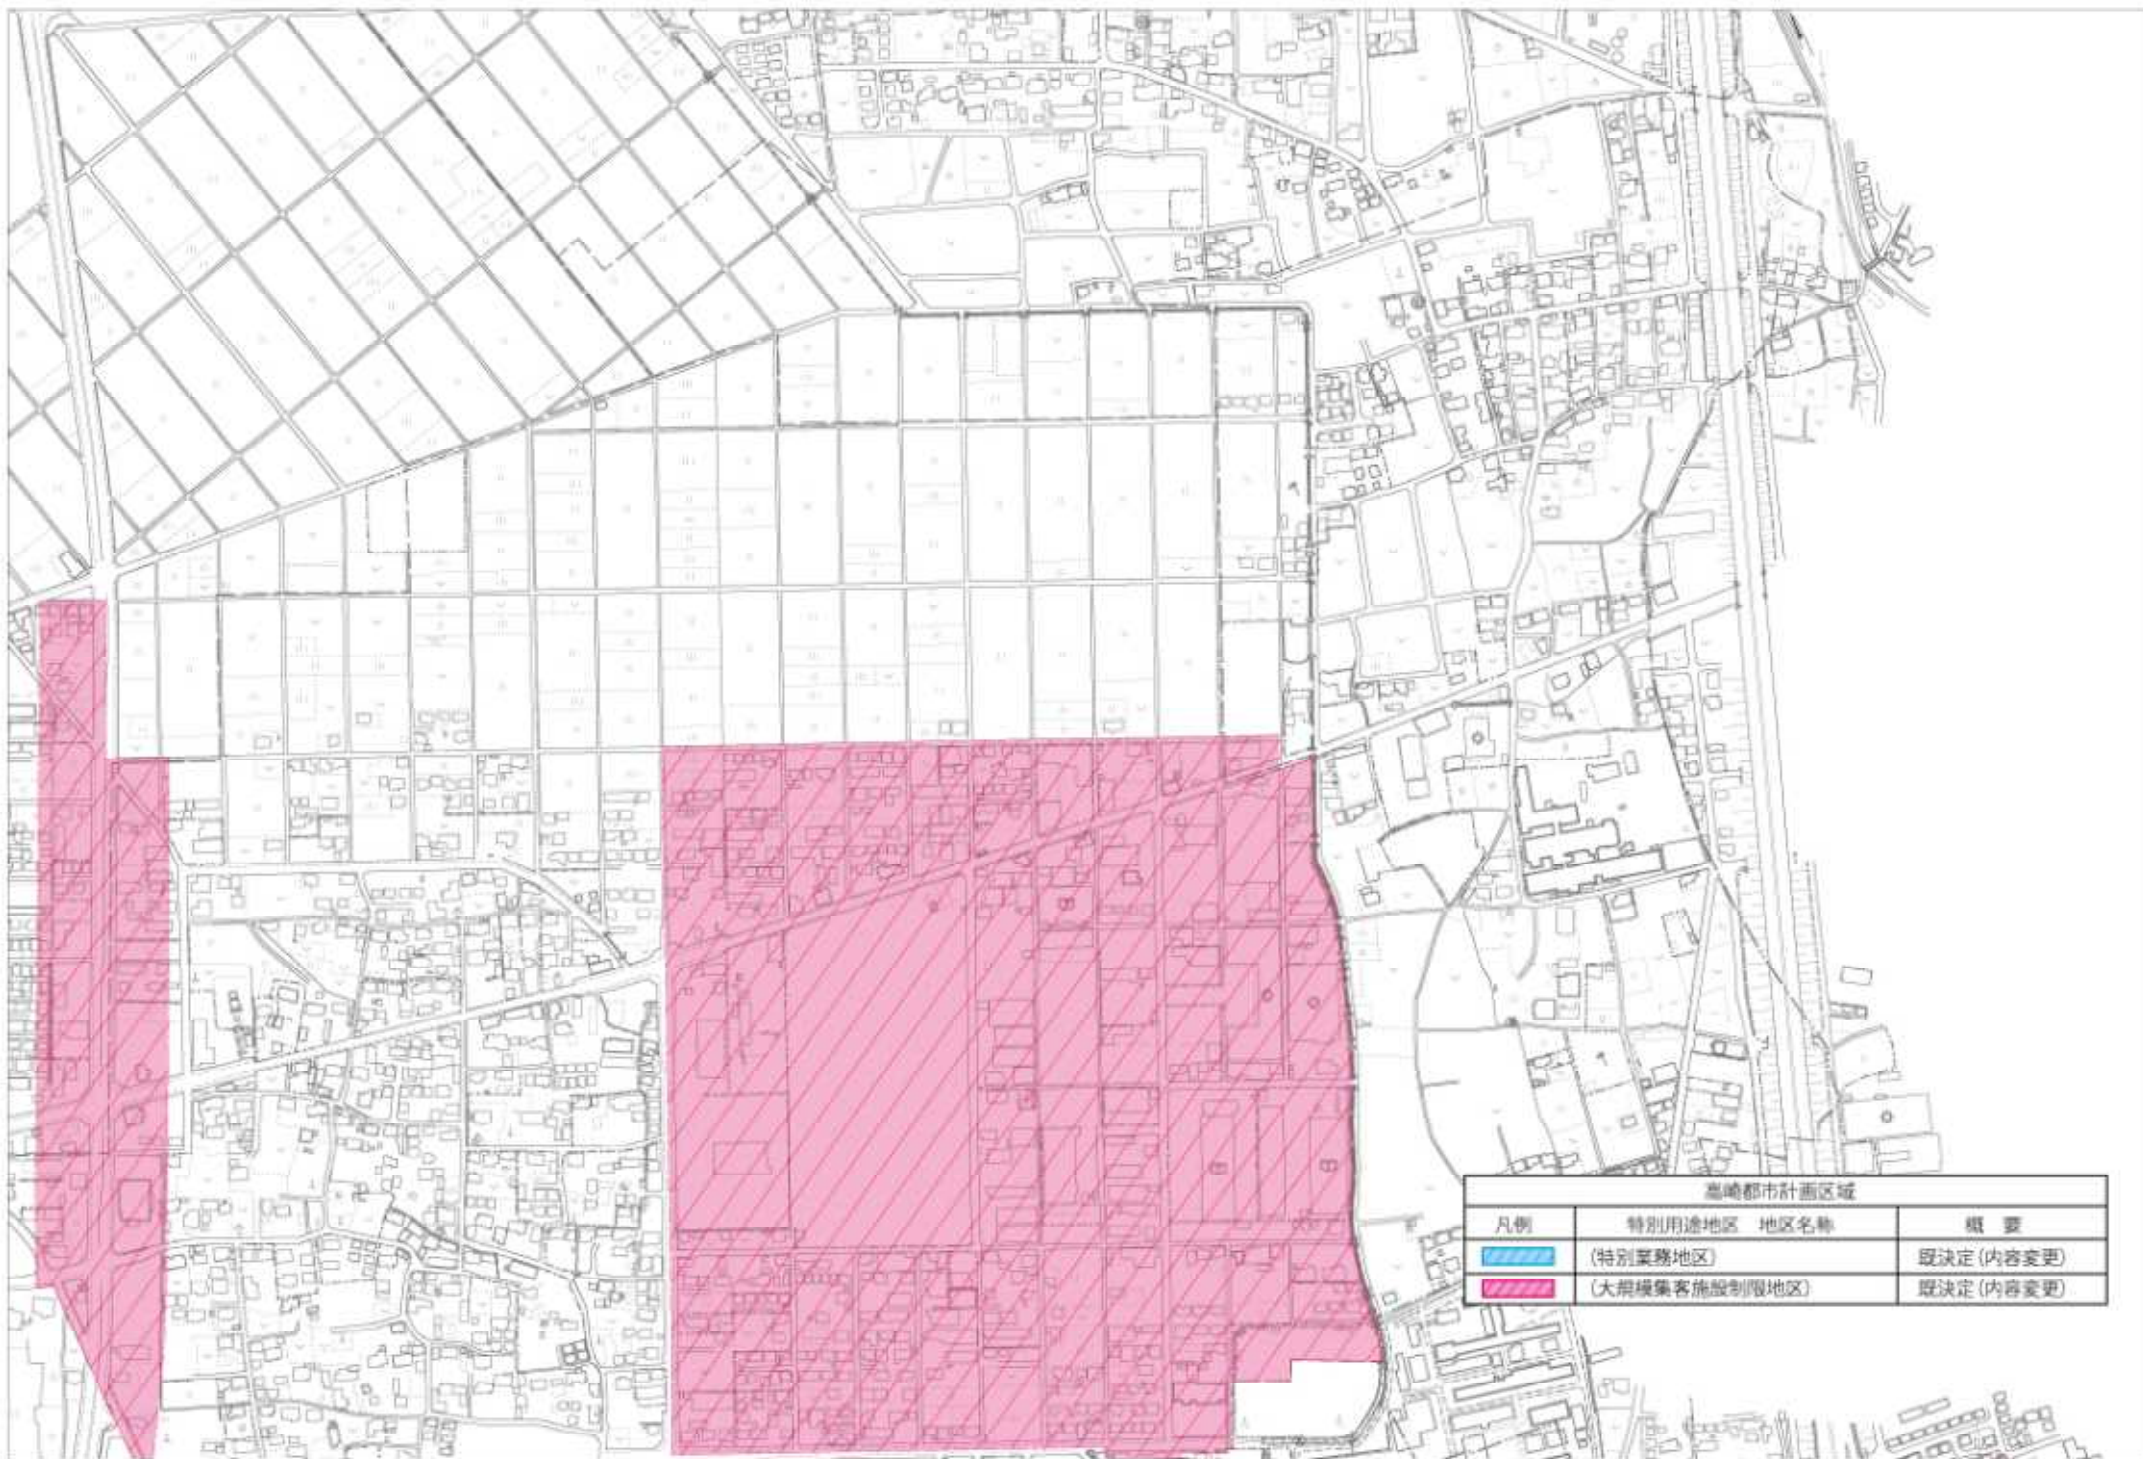

高崎都市計画区域		
凡例	特別用途地区 地区名称	概要
	(特別業務地区)	既決定(内容変更)
	(大規模集客施設制限地区)	既決定(内容変更)

高崎都市計画区域		
凡例	特別用途地区 地区名称	概要
	(特別業務地区)	既決定(内容変更)
	(大規模集客施設制限地区)	既決定(内容変更)

高崎都市計画区域		
凡例	特別用途地区 地区名称	概要
	(特別業務地区)	既決定(内容変更)
	(大規模集客施設制限地区)	既決定(内容変更)