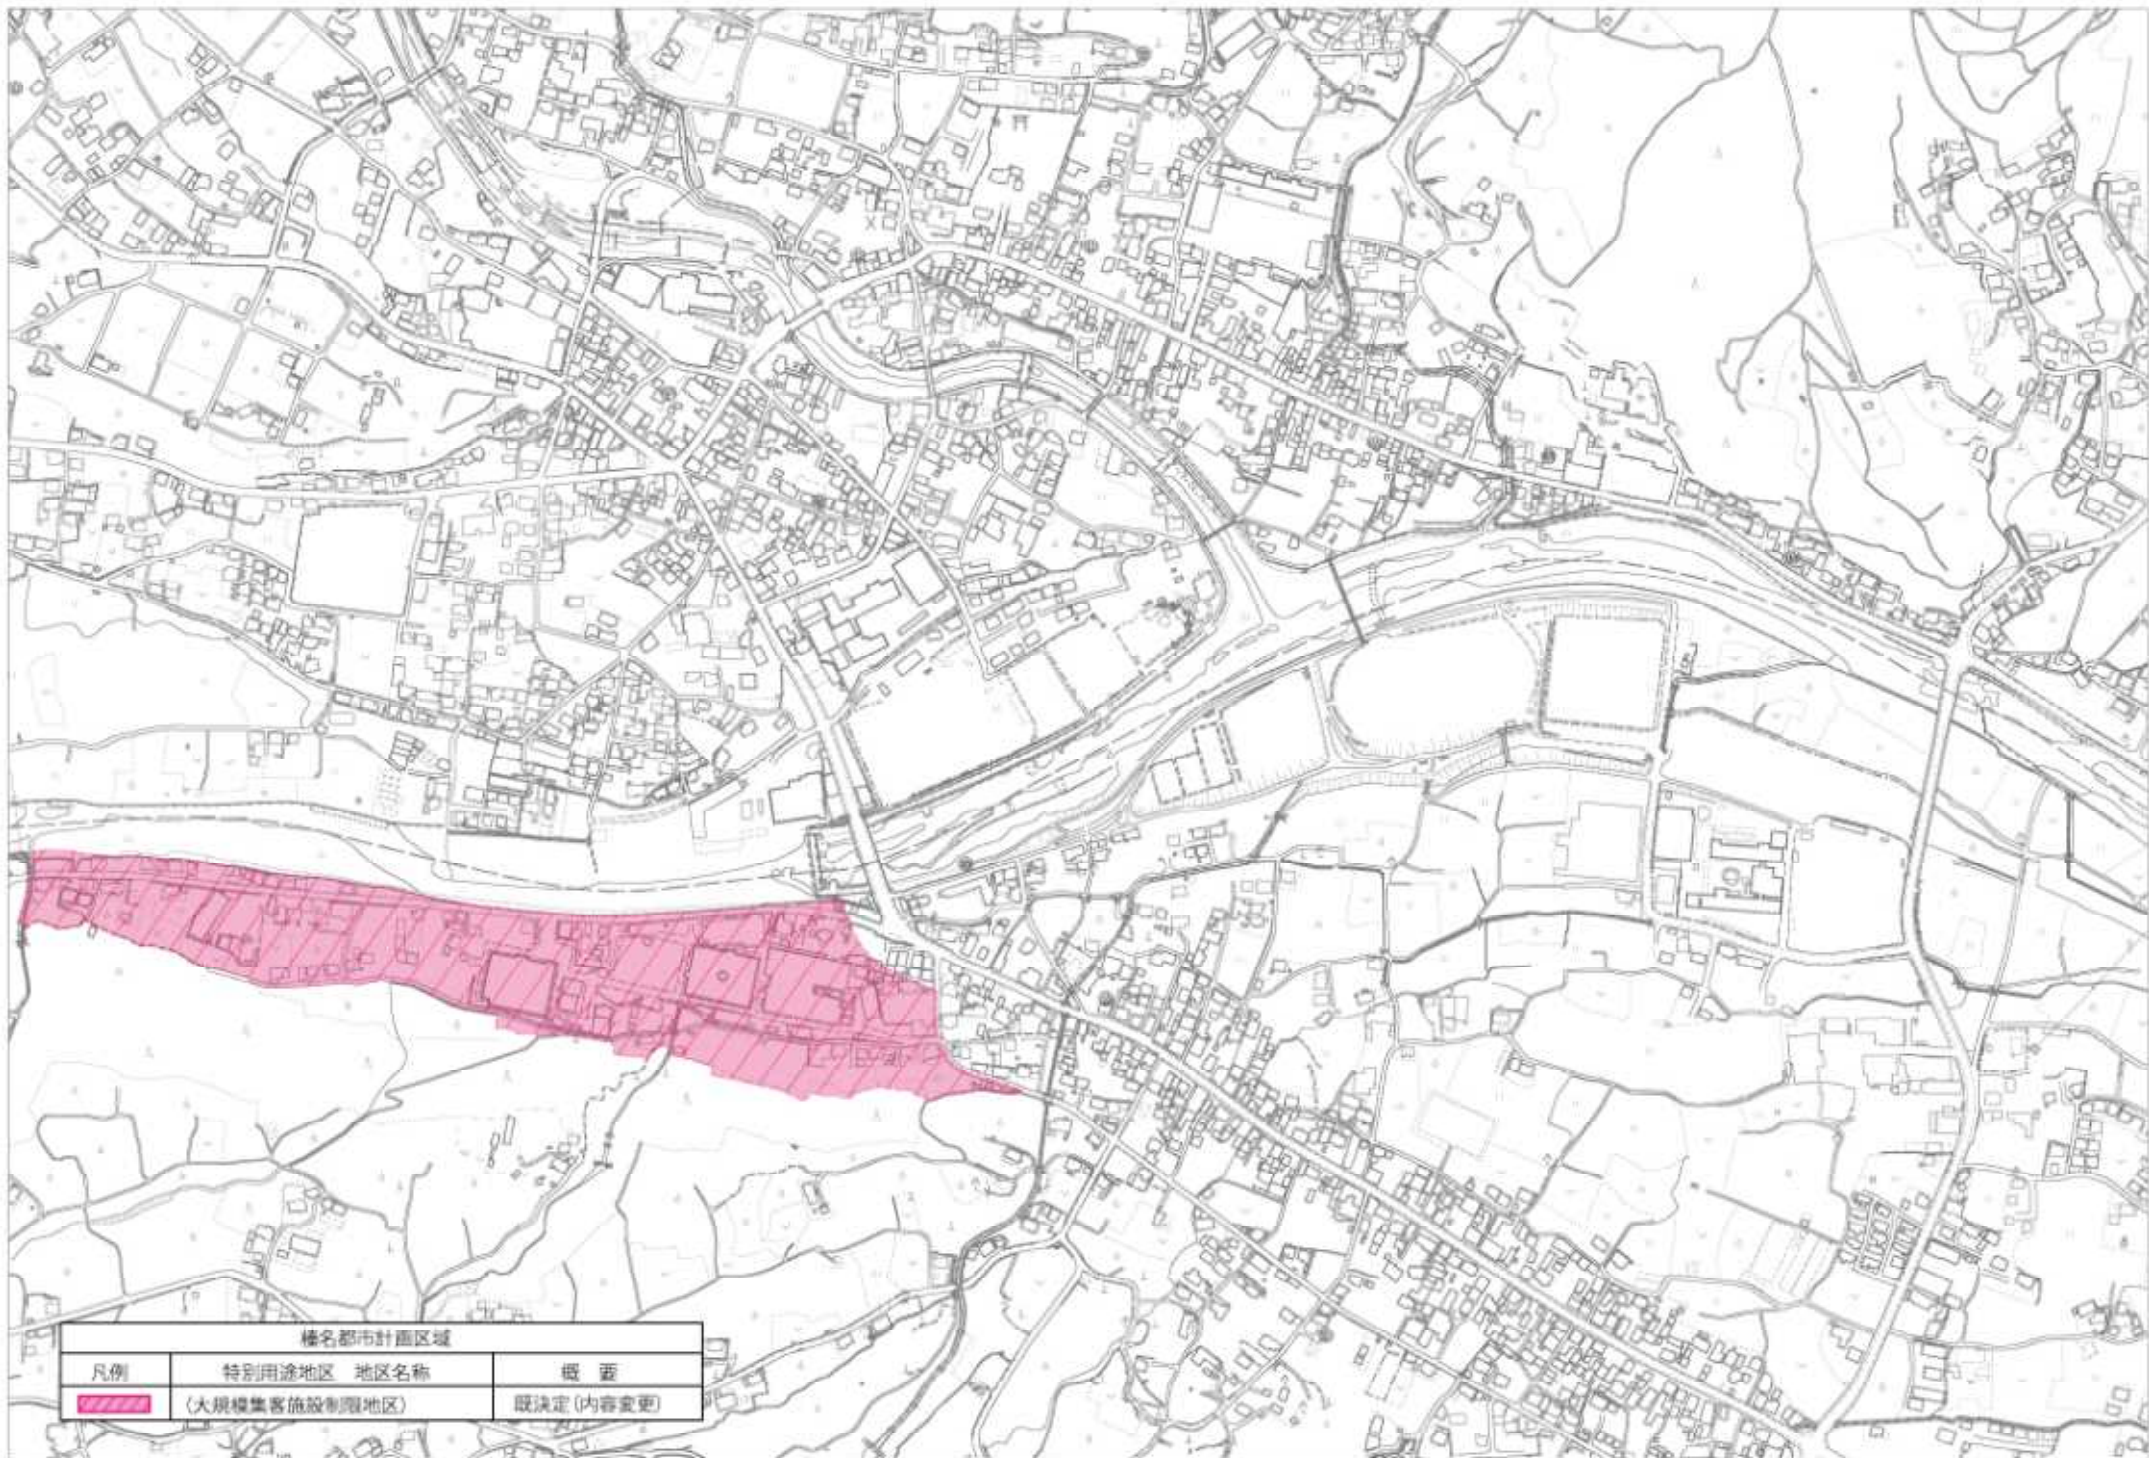

高崎都市計画区域		
凡例	特別用途地区 地区名称	概要
	(特別業務地区)	既決定(内容変更)
	(大規模集客施設制限地区)	既決定(内容変更)

高崎都市計画区域		
凡例	特別用途地区 地区名称	概要
	(特別業務地区)	既決定(内容変更)
	(大規模集客施設制限地区)	既決定(内容変更)

高崎都市計画区域		
凡例	特別用途地区 地区名称	概要
	(特別業務地区)	既決定(内容変更)
	(大規模集客施設制限地区)	既決定(内容変更)