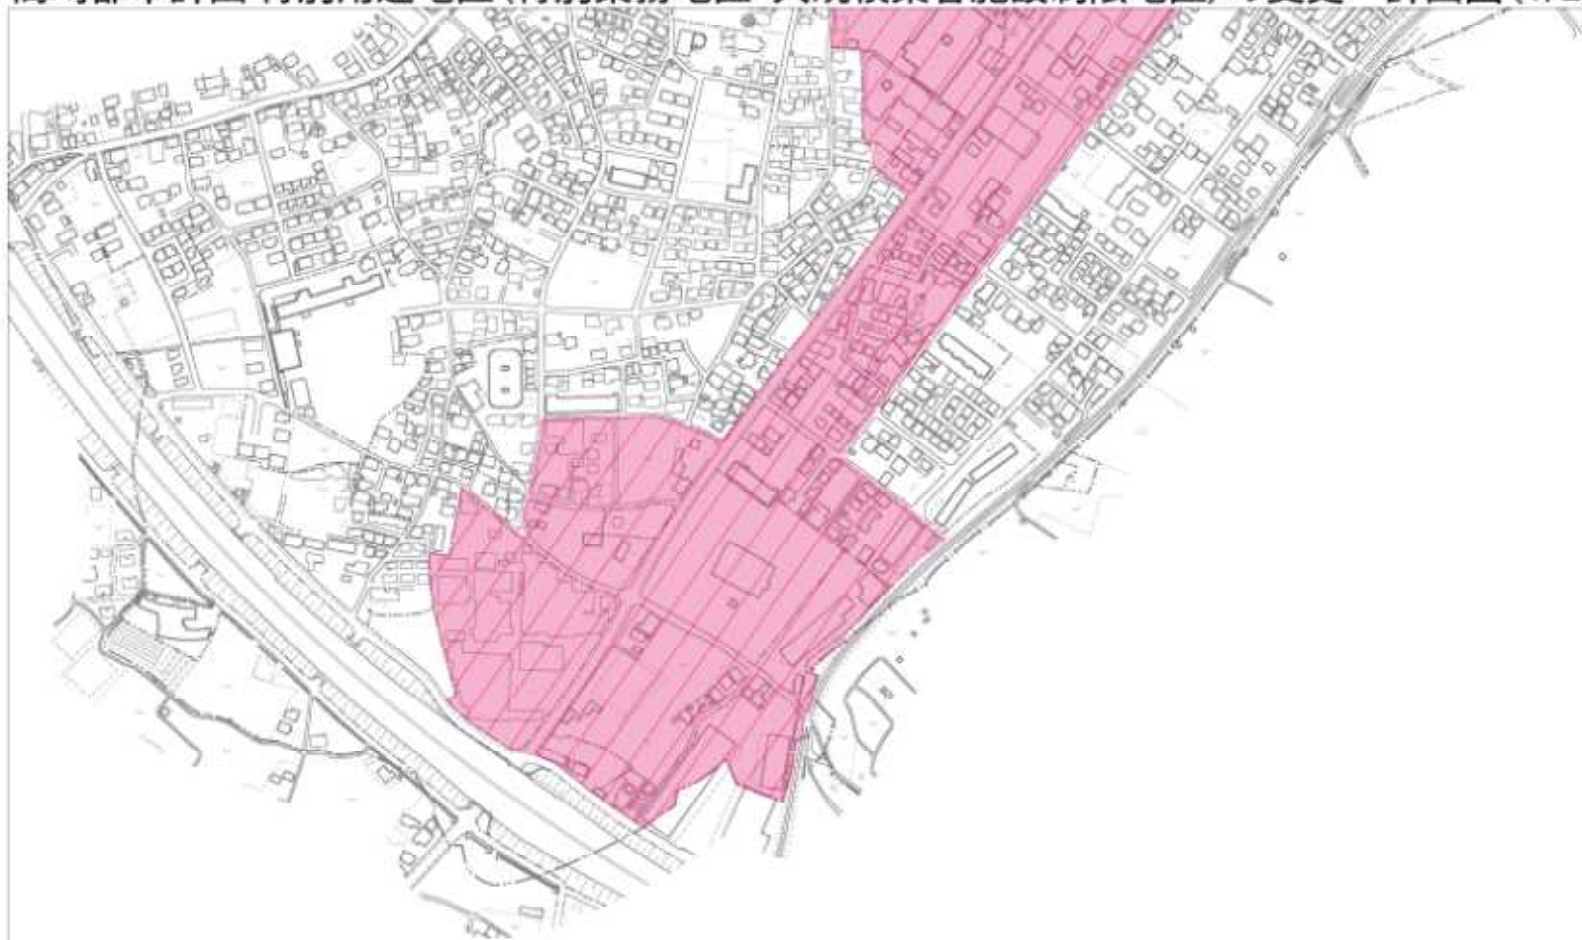

高崎都市計画区域		
凡例	特別用途地区 地区名称	概要
	(特別業務地区)	既決定(内容変更)
	(大規模集客施設制限地区)	既決定(内容変更)

高崎都市計画区域		
凡例	特別用途地区 地区名称	概要
	(特別業務地区)	取決定(内容変更)
	(大規模集客施設制限地区)	取決定(内容変更)

高崎都市計画区域		
凡例	特別用途地区 地区名称	概要
	(特別業務地区)	既決定(内容変更)
	(大規模集客施設制限地区)	既決定(内容変更)

吉井都市計画区域

凡例	特別用途地区 地区名称	概要
	(大規模集客施設制限地区)	既決定(内容変更)

高崎都市計画区域		
凡例	特別用途地区 地区名称	概要
	(特別業務地区)	既決定(内容変更)
	(大規模集客施設制限地区)	既決定(内容変更)