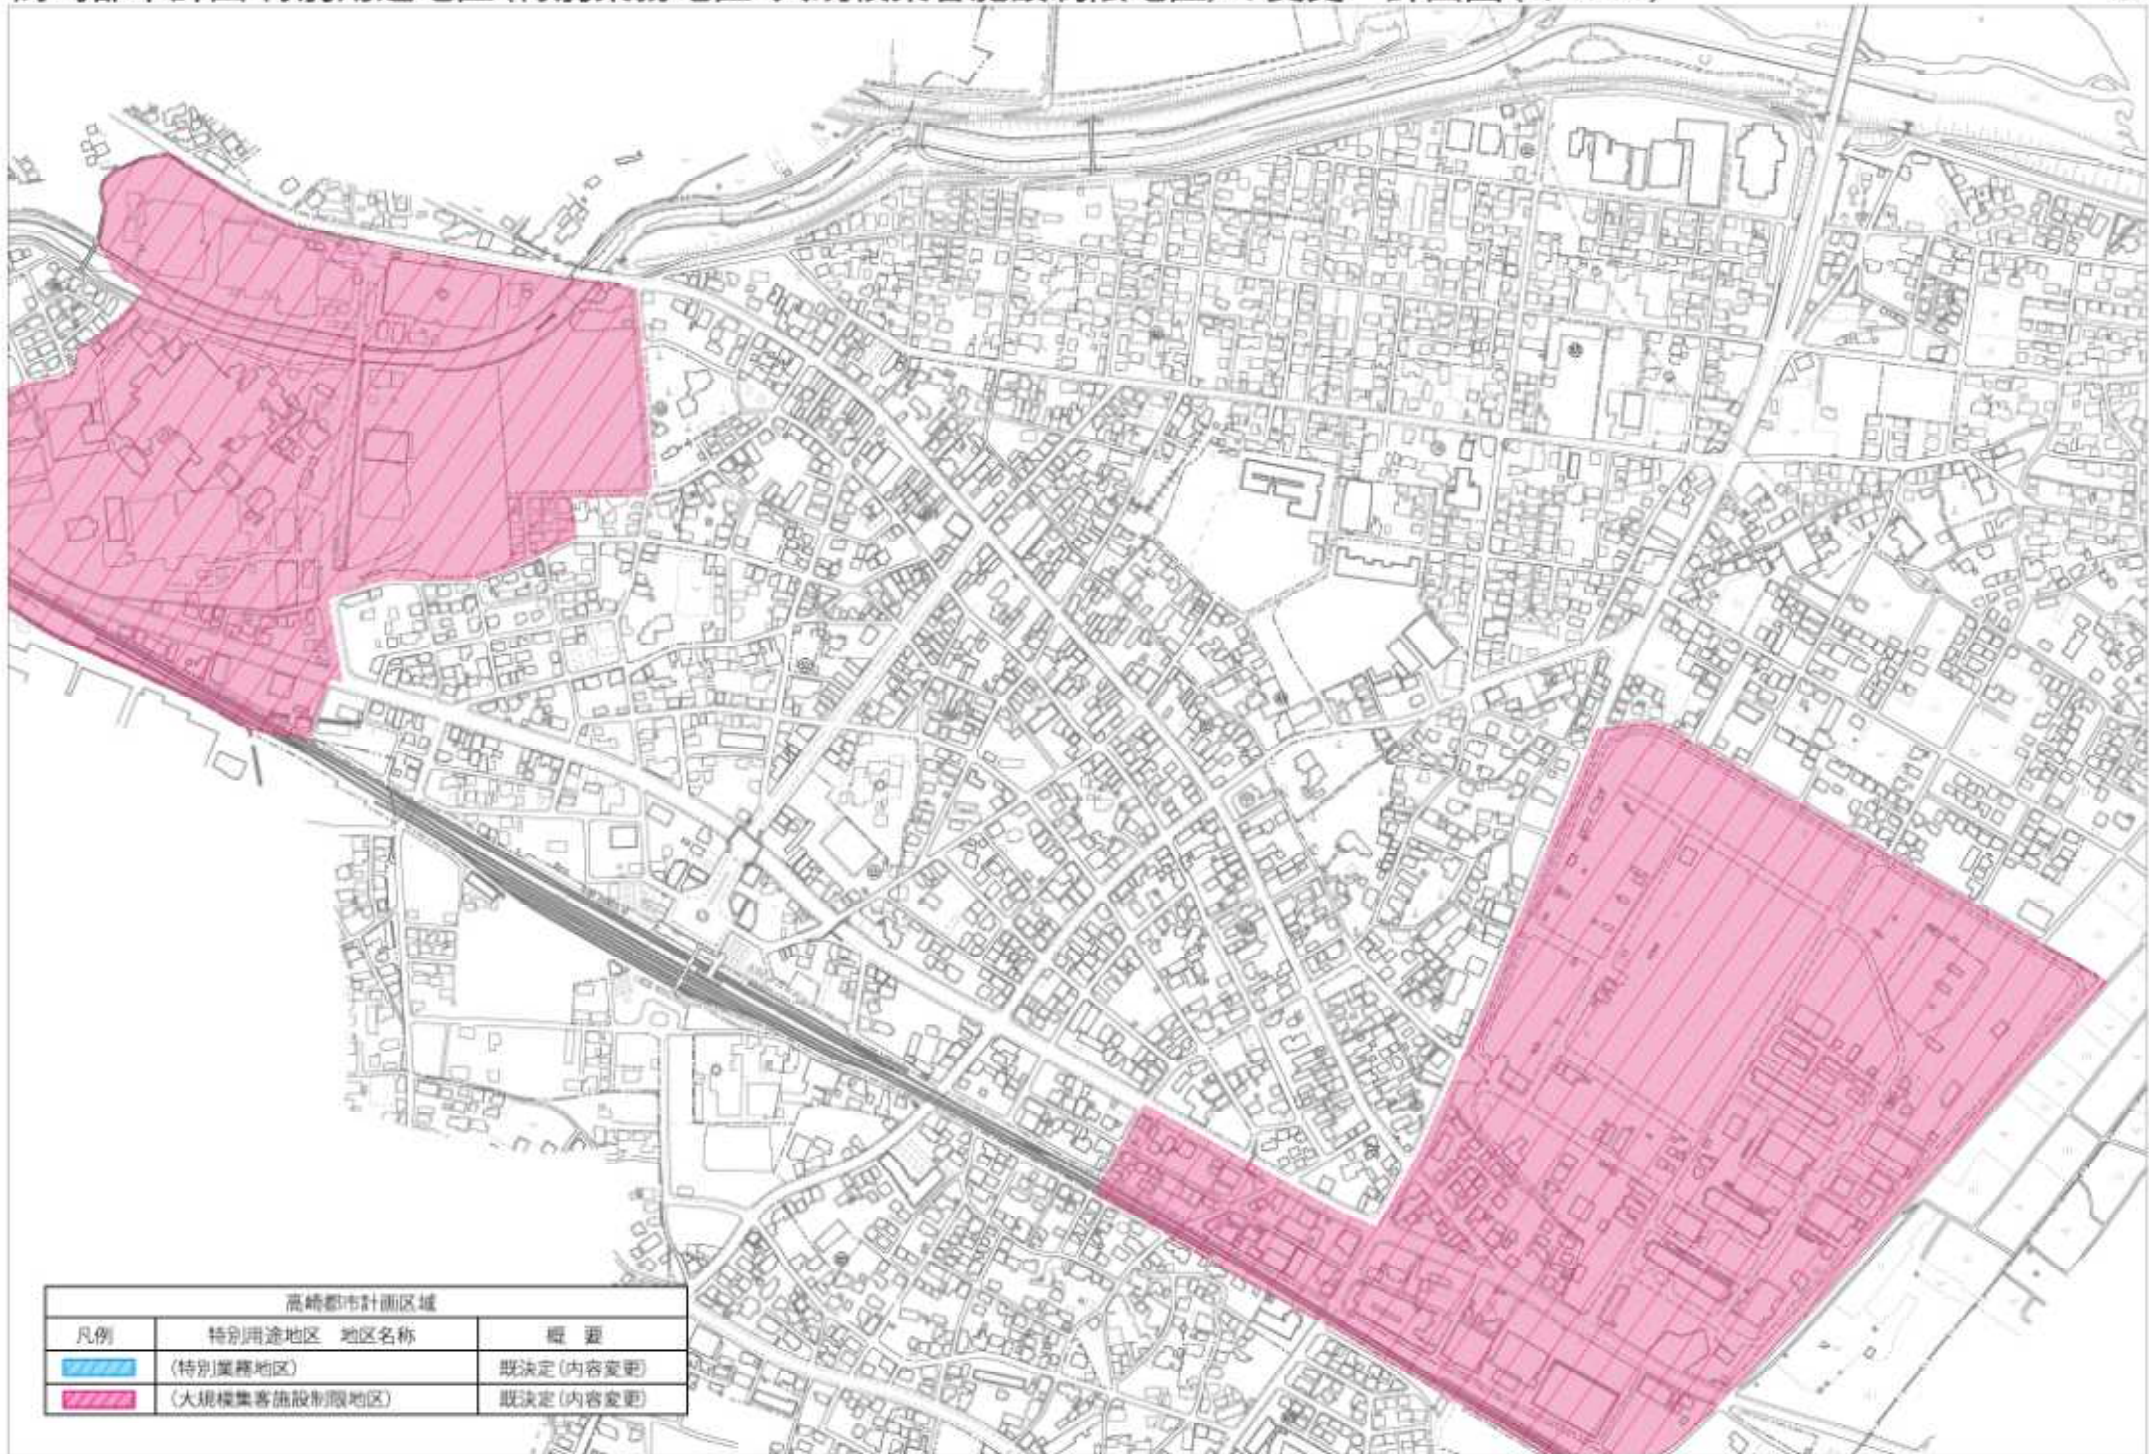

高崎都市計画区域		
凡例	特別用途地区 地区名称	概要
	(特別業務地区)	既決定(内容変更)
	(大規模集客施設制限地区)	既決定(内容変更)

高崎都市計画区域		
凡例	特別用途地区 地区名称	概要
	(特別業務地区)	取決定(内容変更)
	(大規模集客施設制限地区)	取決定(内容変更)

高崎都市計画区域		
凡例	特別用途地区 地区名称	概要
	(特別業務地区)	既決定(内容変更)
	(大規模集客施設制限地区)	既決定(内容変更)

吉井都市計画区域

凡例	特別用途地区 地区名称	概要
	(大規模集客施設制限地区)	既決定(内容変更)

高崎都市計画区域		
凡例	特別用途地区 地区名称	概要
	(特別業務地区)	既決定(内容変更)
	(大規模集客施設制限地区)	既決定(内容変更)