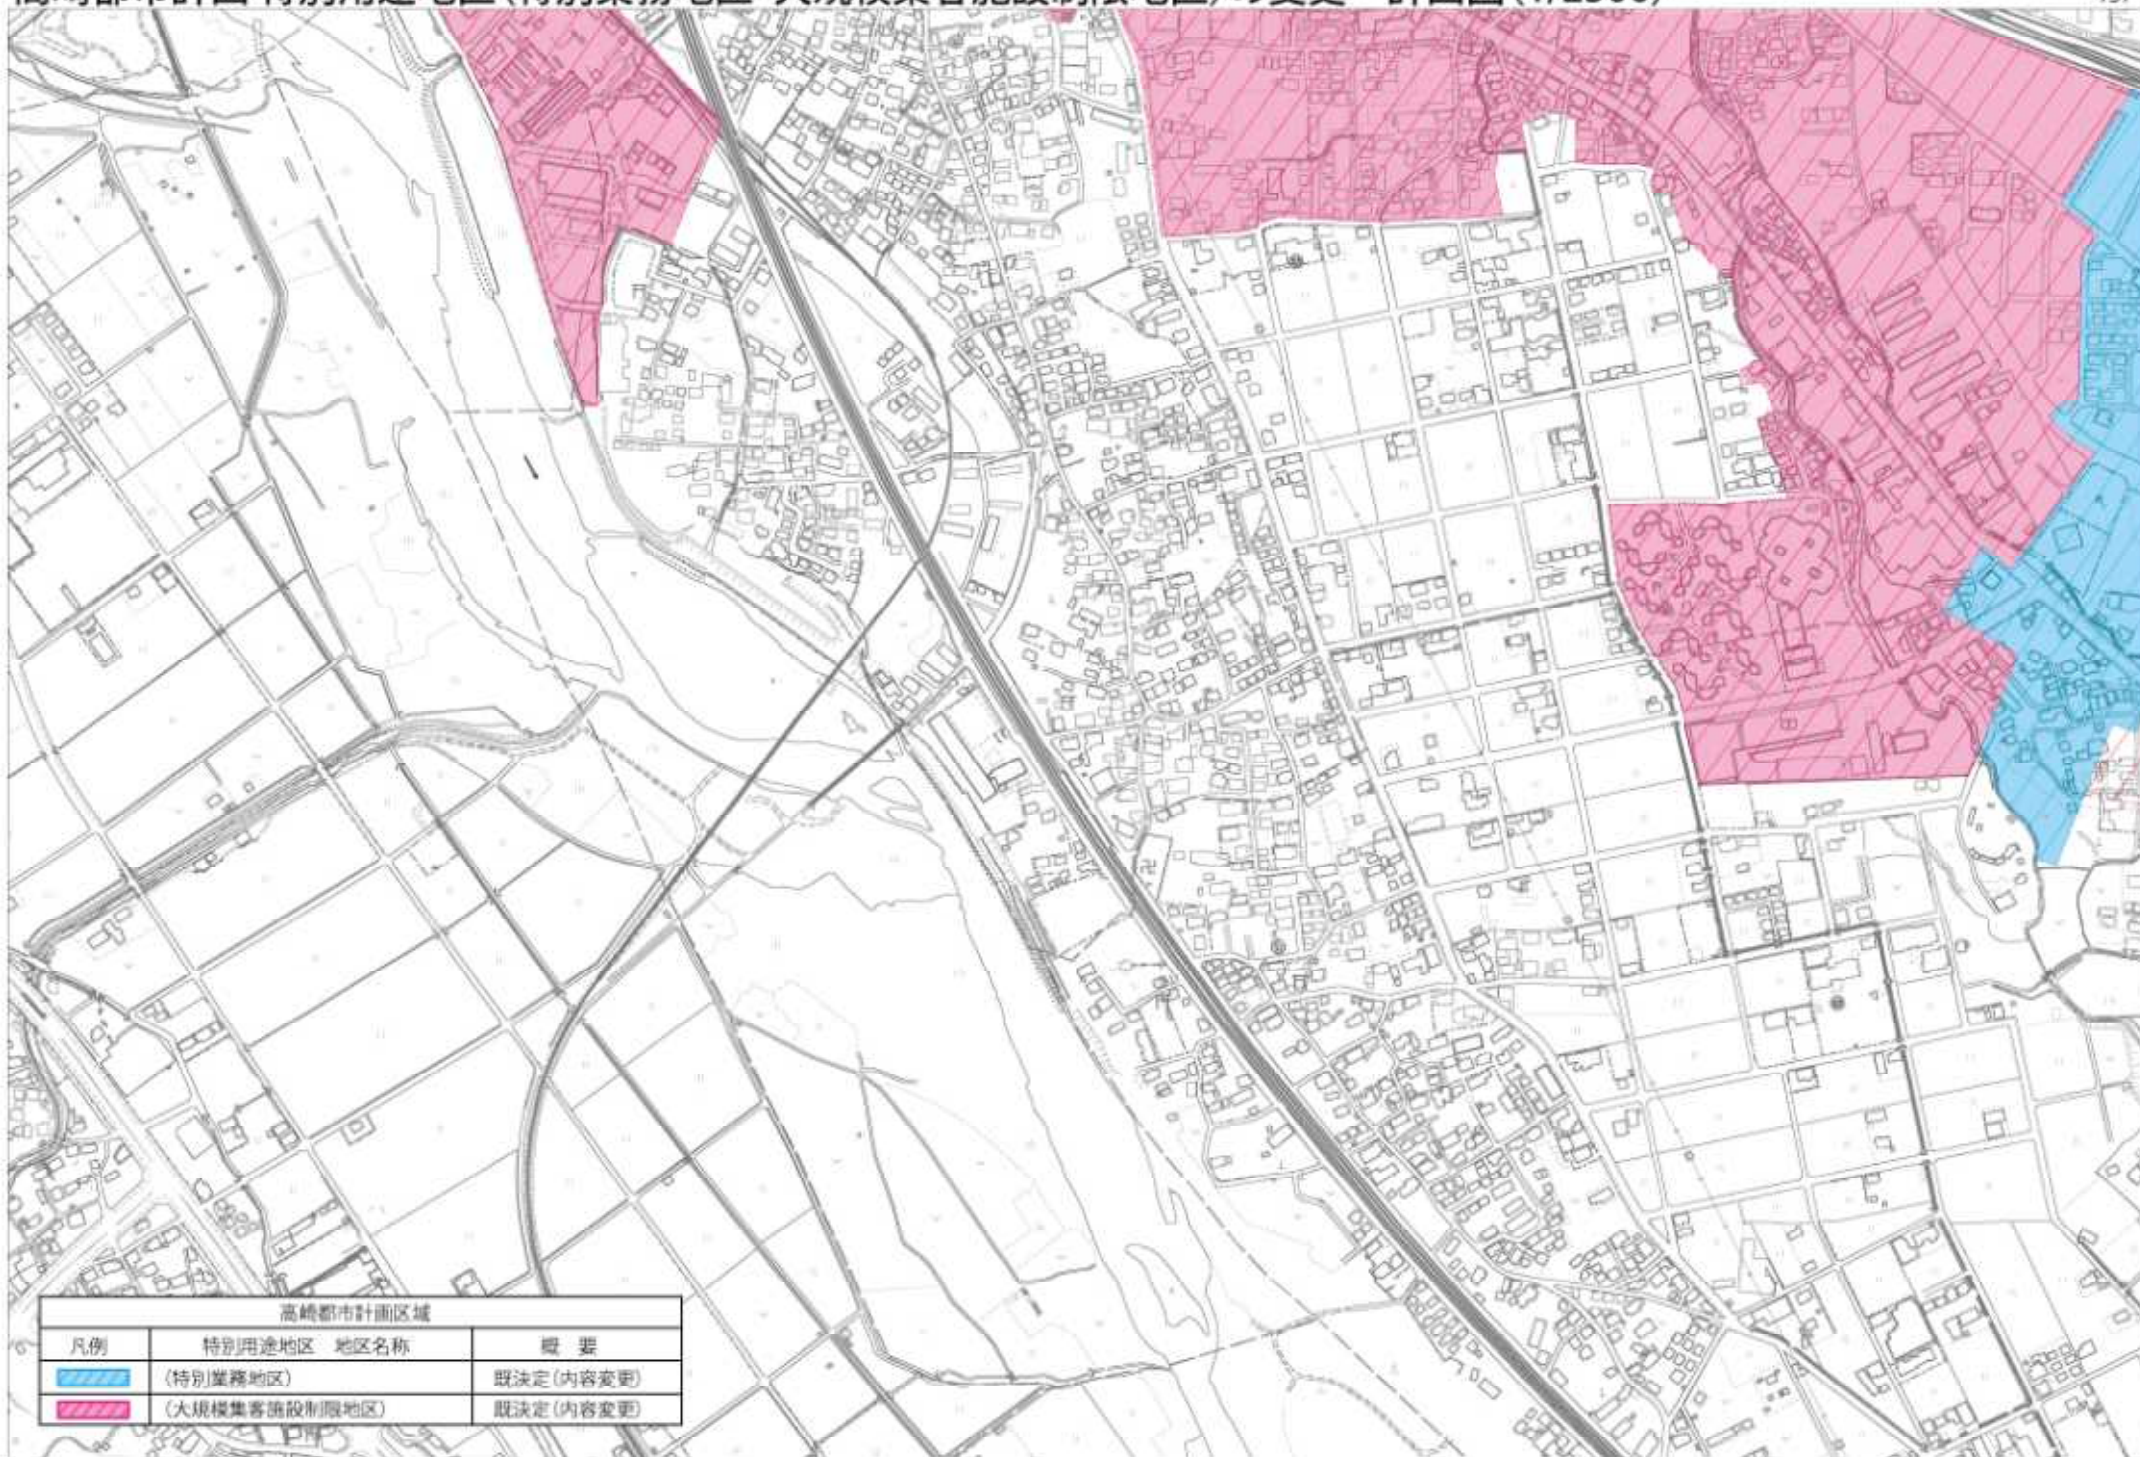

高崎都市計画区域		
凡例	特別用途地区 地区名称	概要
	(特別業務地区)	既決定(内容変更)
	(大規模集客施設制限地区)	既決定(内容変更)

高崎都市計画区域		
凡例	特別用途地区 地区名称	概要
	(特別業務地区)	取決定(内容変更)
	(大規模集客施設制限地区)	取決定(内容変更)

高崎都市計画区域		
凡例	特別用途地区 地区名称	概要
	(特別業務地区)	既決定(内容変更)
	(大規模集客施設制限地区)	既決定(内容変更)

吉井都市計画区域

凡例	特別用途地区 地区名称	概要
	(大規模集客施設制限地区)	既決定(内容変更)

高崎都市計画区域		
凡例	特別用途地区 地区名称	概要
	(特別業務地区)	既決定(内容変更)
	(大規模集客施設制限地区)	既決定(内容変更)