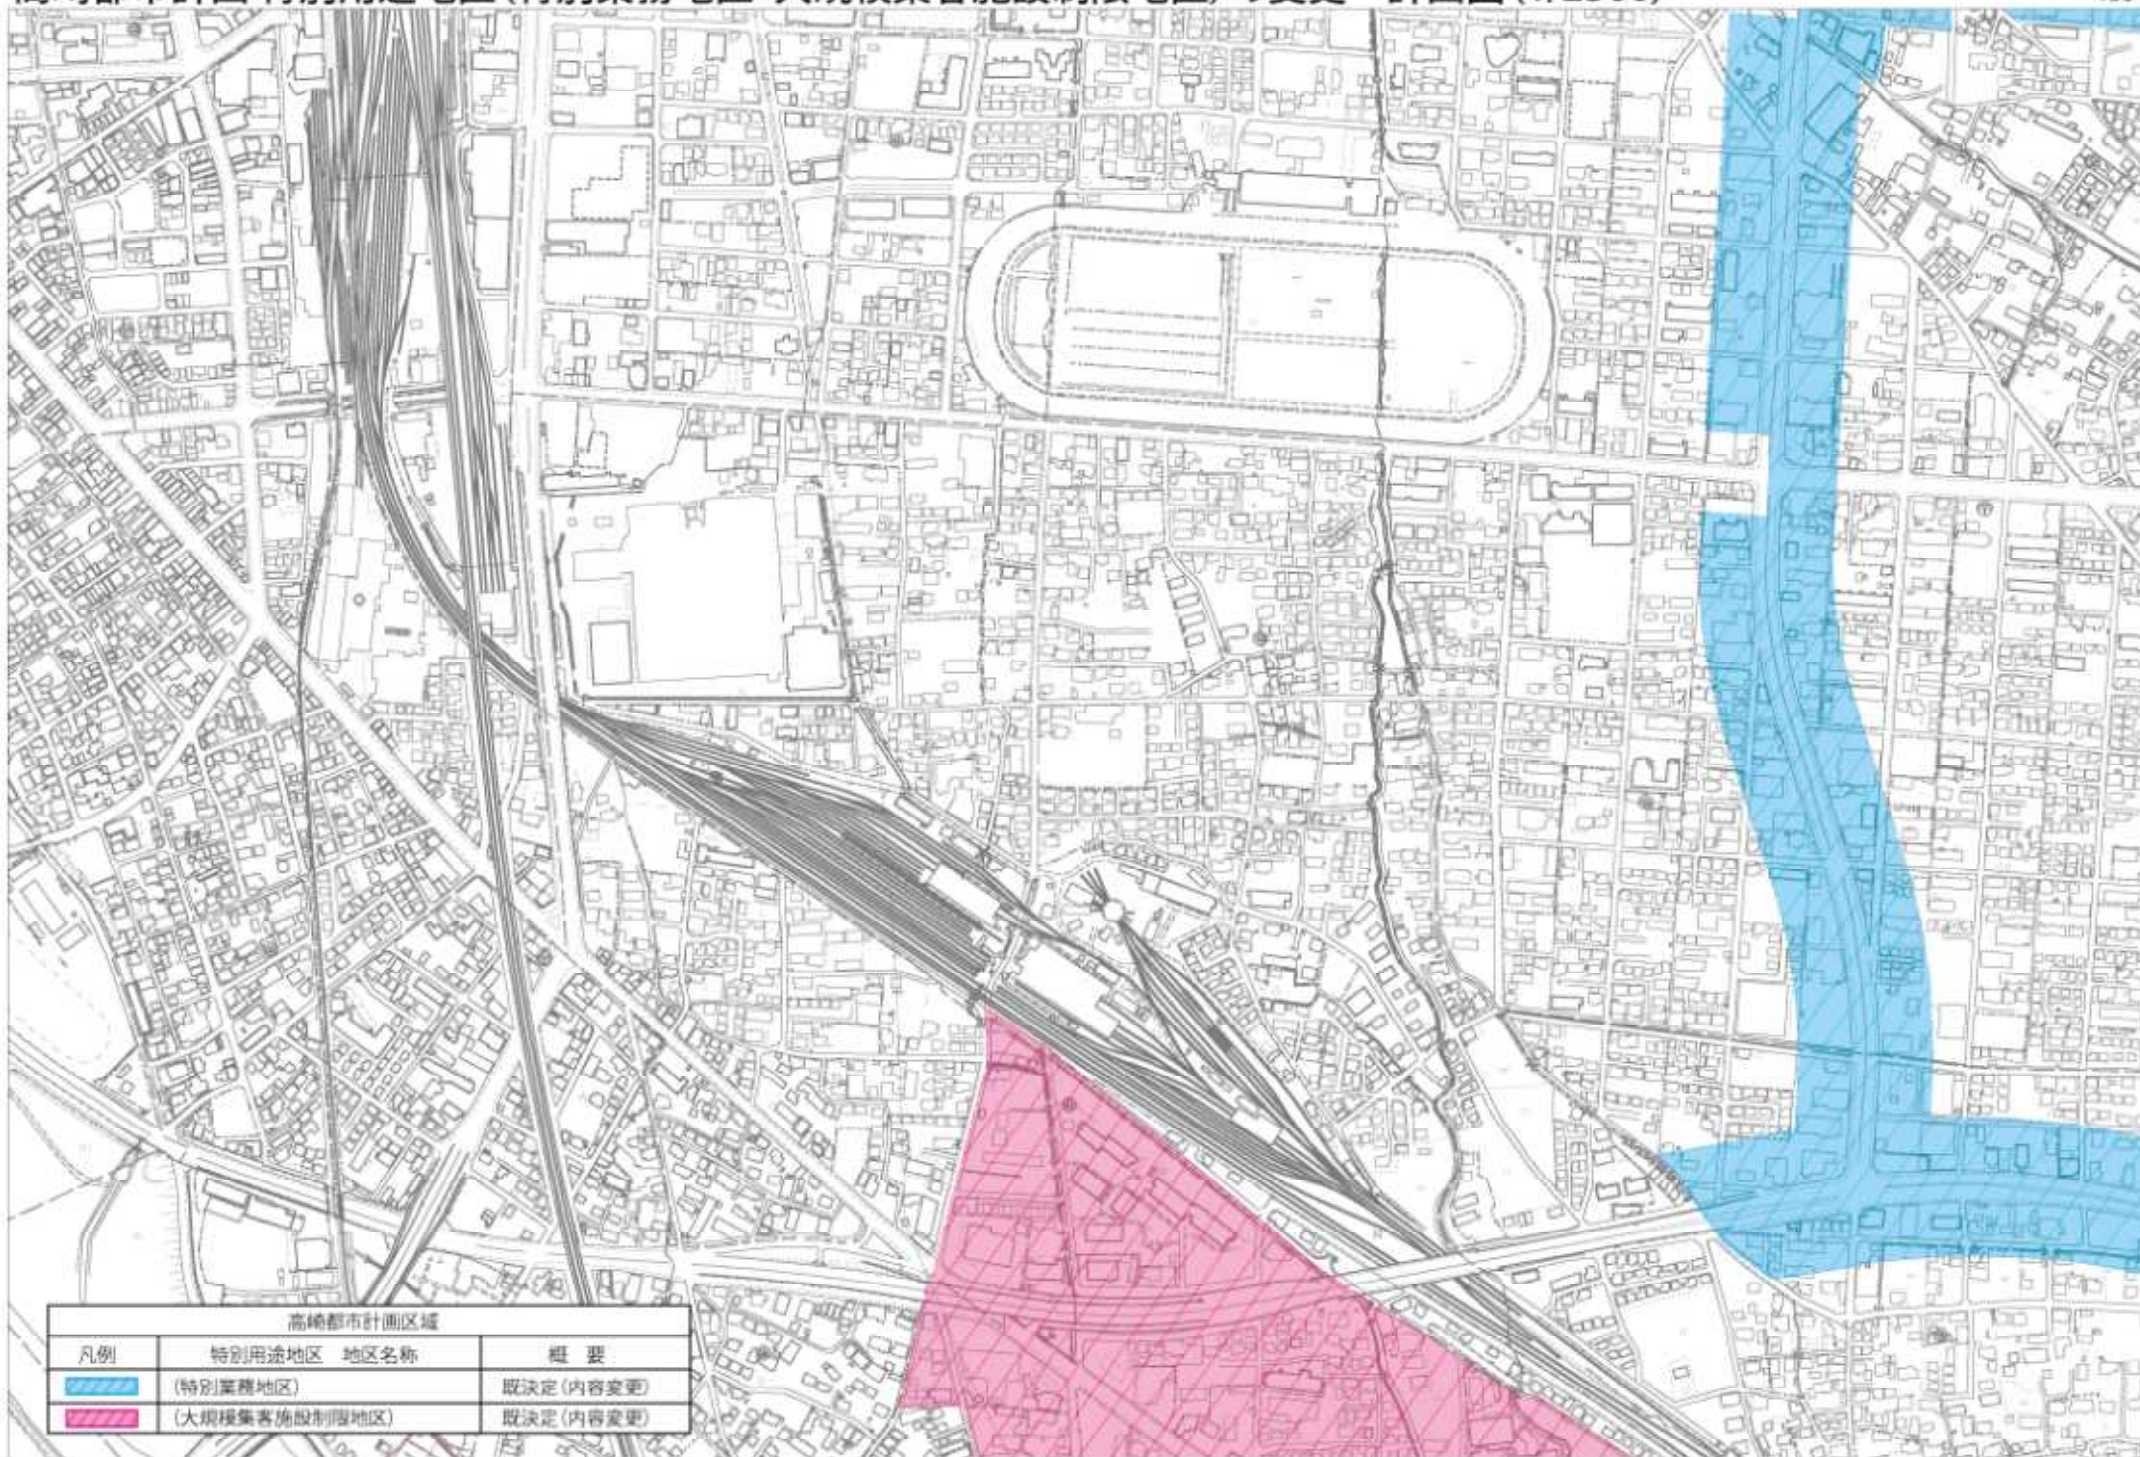

高崎都市計画区域		
凡例	特別用途地区 地区名称	概要
	(特別業務地区)	既決定(内容変更)
	(大規模集客施設制限地区)	既決定(内容変更)

高崎都市計画区域		
凡例	特別用途地区 地区名称	概要
	(特別業務地区)	取決定(内容変更)
	(大規模集客施設制限地区)	取決定(内容変更)

高崎都市計画区域		
凡例	特別用途地区 地区名称	概要
	(特別業務地区)	既決定(内容変更)
	(大規模集客施設制限地区)	既決定(内容変更)

吉井都市計画区域

凡例	特別用途地区 地区名称	概要
	(大規模集客施設制限地区)	既決定(内容変更)

高崎都市計画区域		
凡例	特別用途地区 地区名称	概要
	(特別業務地区)	既決定(内容変更)
	(大規模集客施設制限地区)	既決定(内容変更)