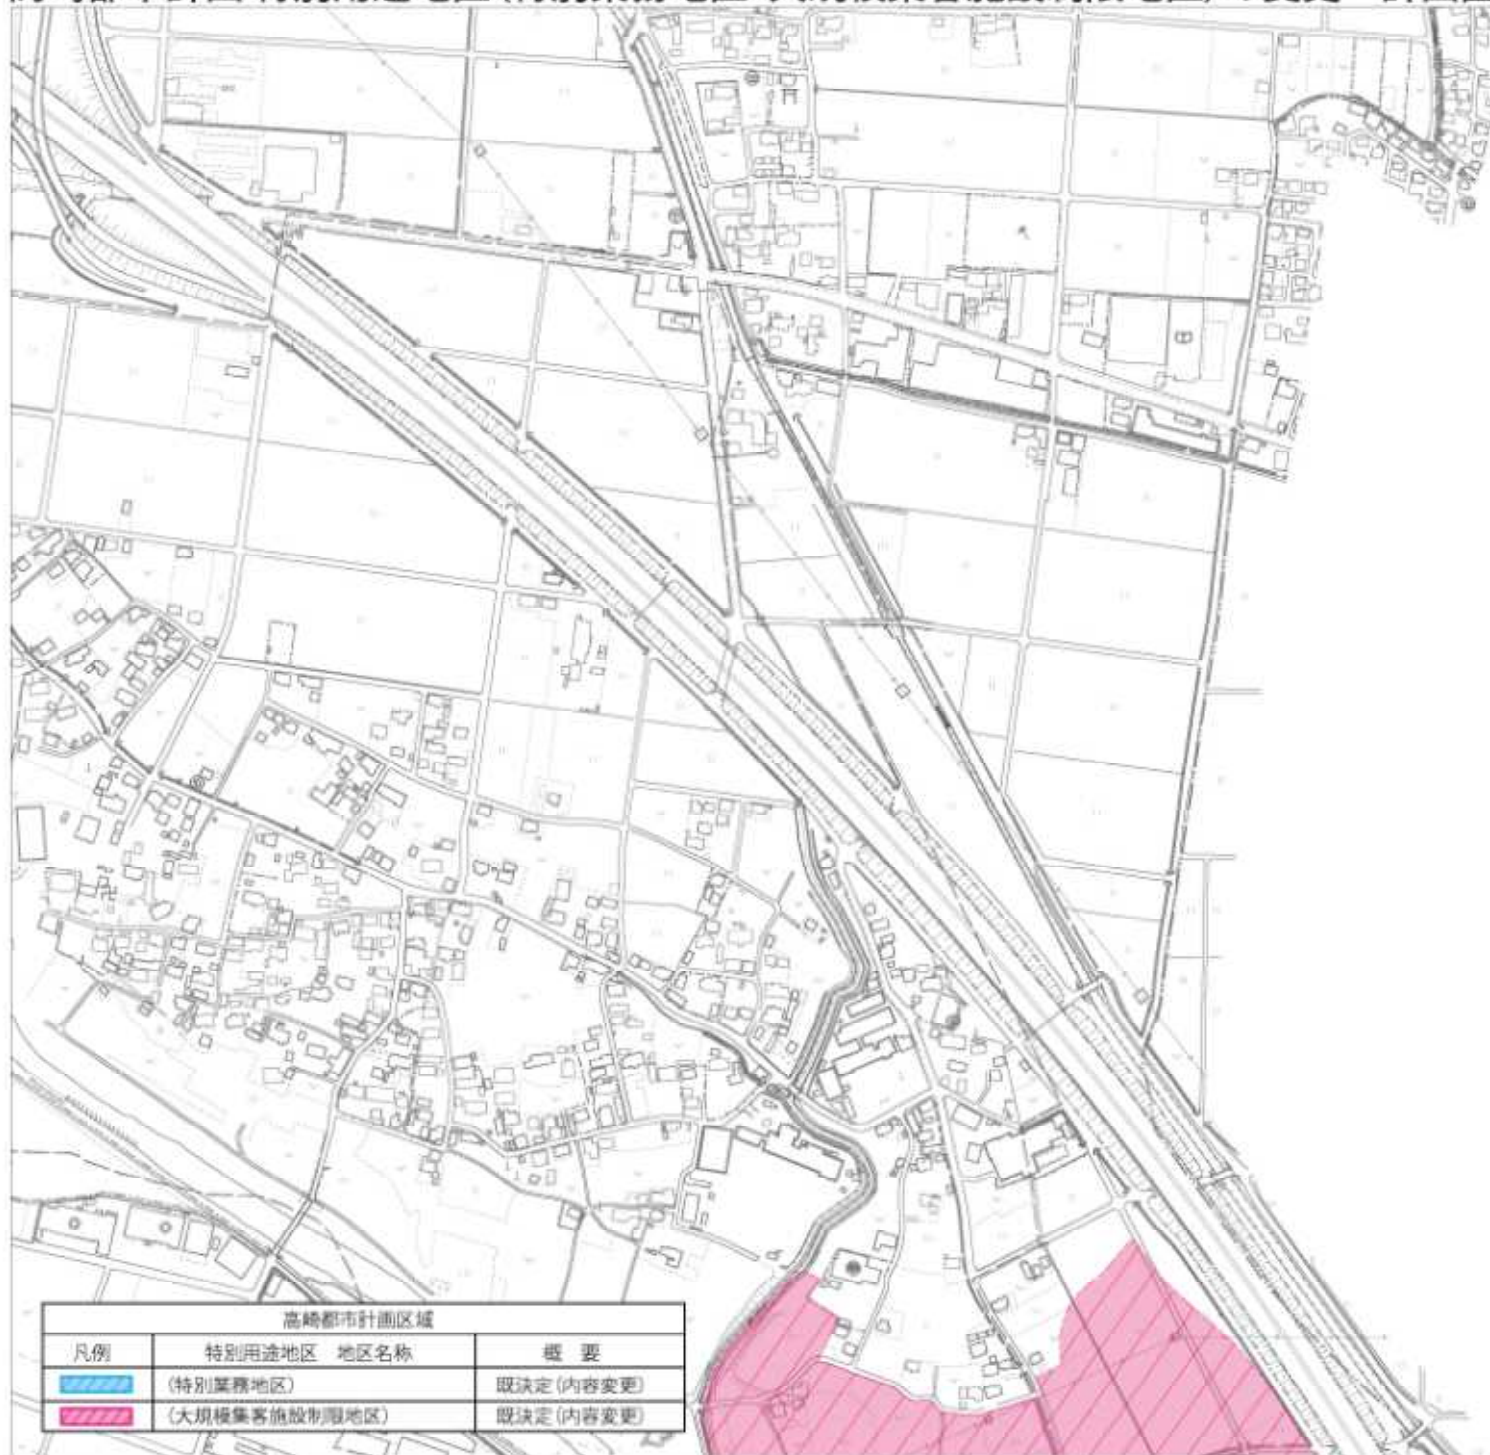

高崎都市計画区域		
凡例	特別用途地区 地区名称	概要
	(特別業務地区)	既決定(内容変更)
	(大規模集客施設制限地区)	既決定(内容変更)

高崎都市計画区域		
凡例	特別用途地区 地区名称	概要
	(特別業務地区)	取決定(内容変更)
	(大規模集客施設制限地区)	取決定(内容変更)

高崎都市計画区域		
凡例	特別用途地区 地区名称	概要
	(特別業務地区)	既決定(内容変更)
	(大規模集客施設制限地区)	既決定(内容変更)

吉井都市計画区域

凡例	特別用途地区 地区名称	概要
	(大規模集客施設制限地区)	既決定(内容変更)

高崎都市計画区域		
凡例	特別用途地区 地区名称	概要
	(特別業務地区)	既決定(内容変更)
	(大規模集客施設制限地区)	既決定(内容変更)