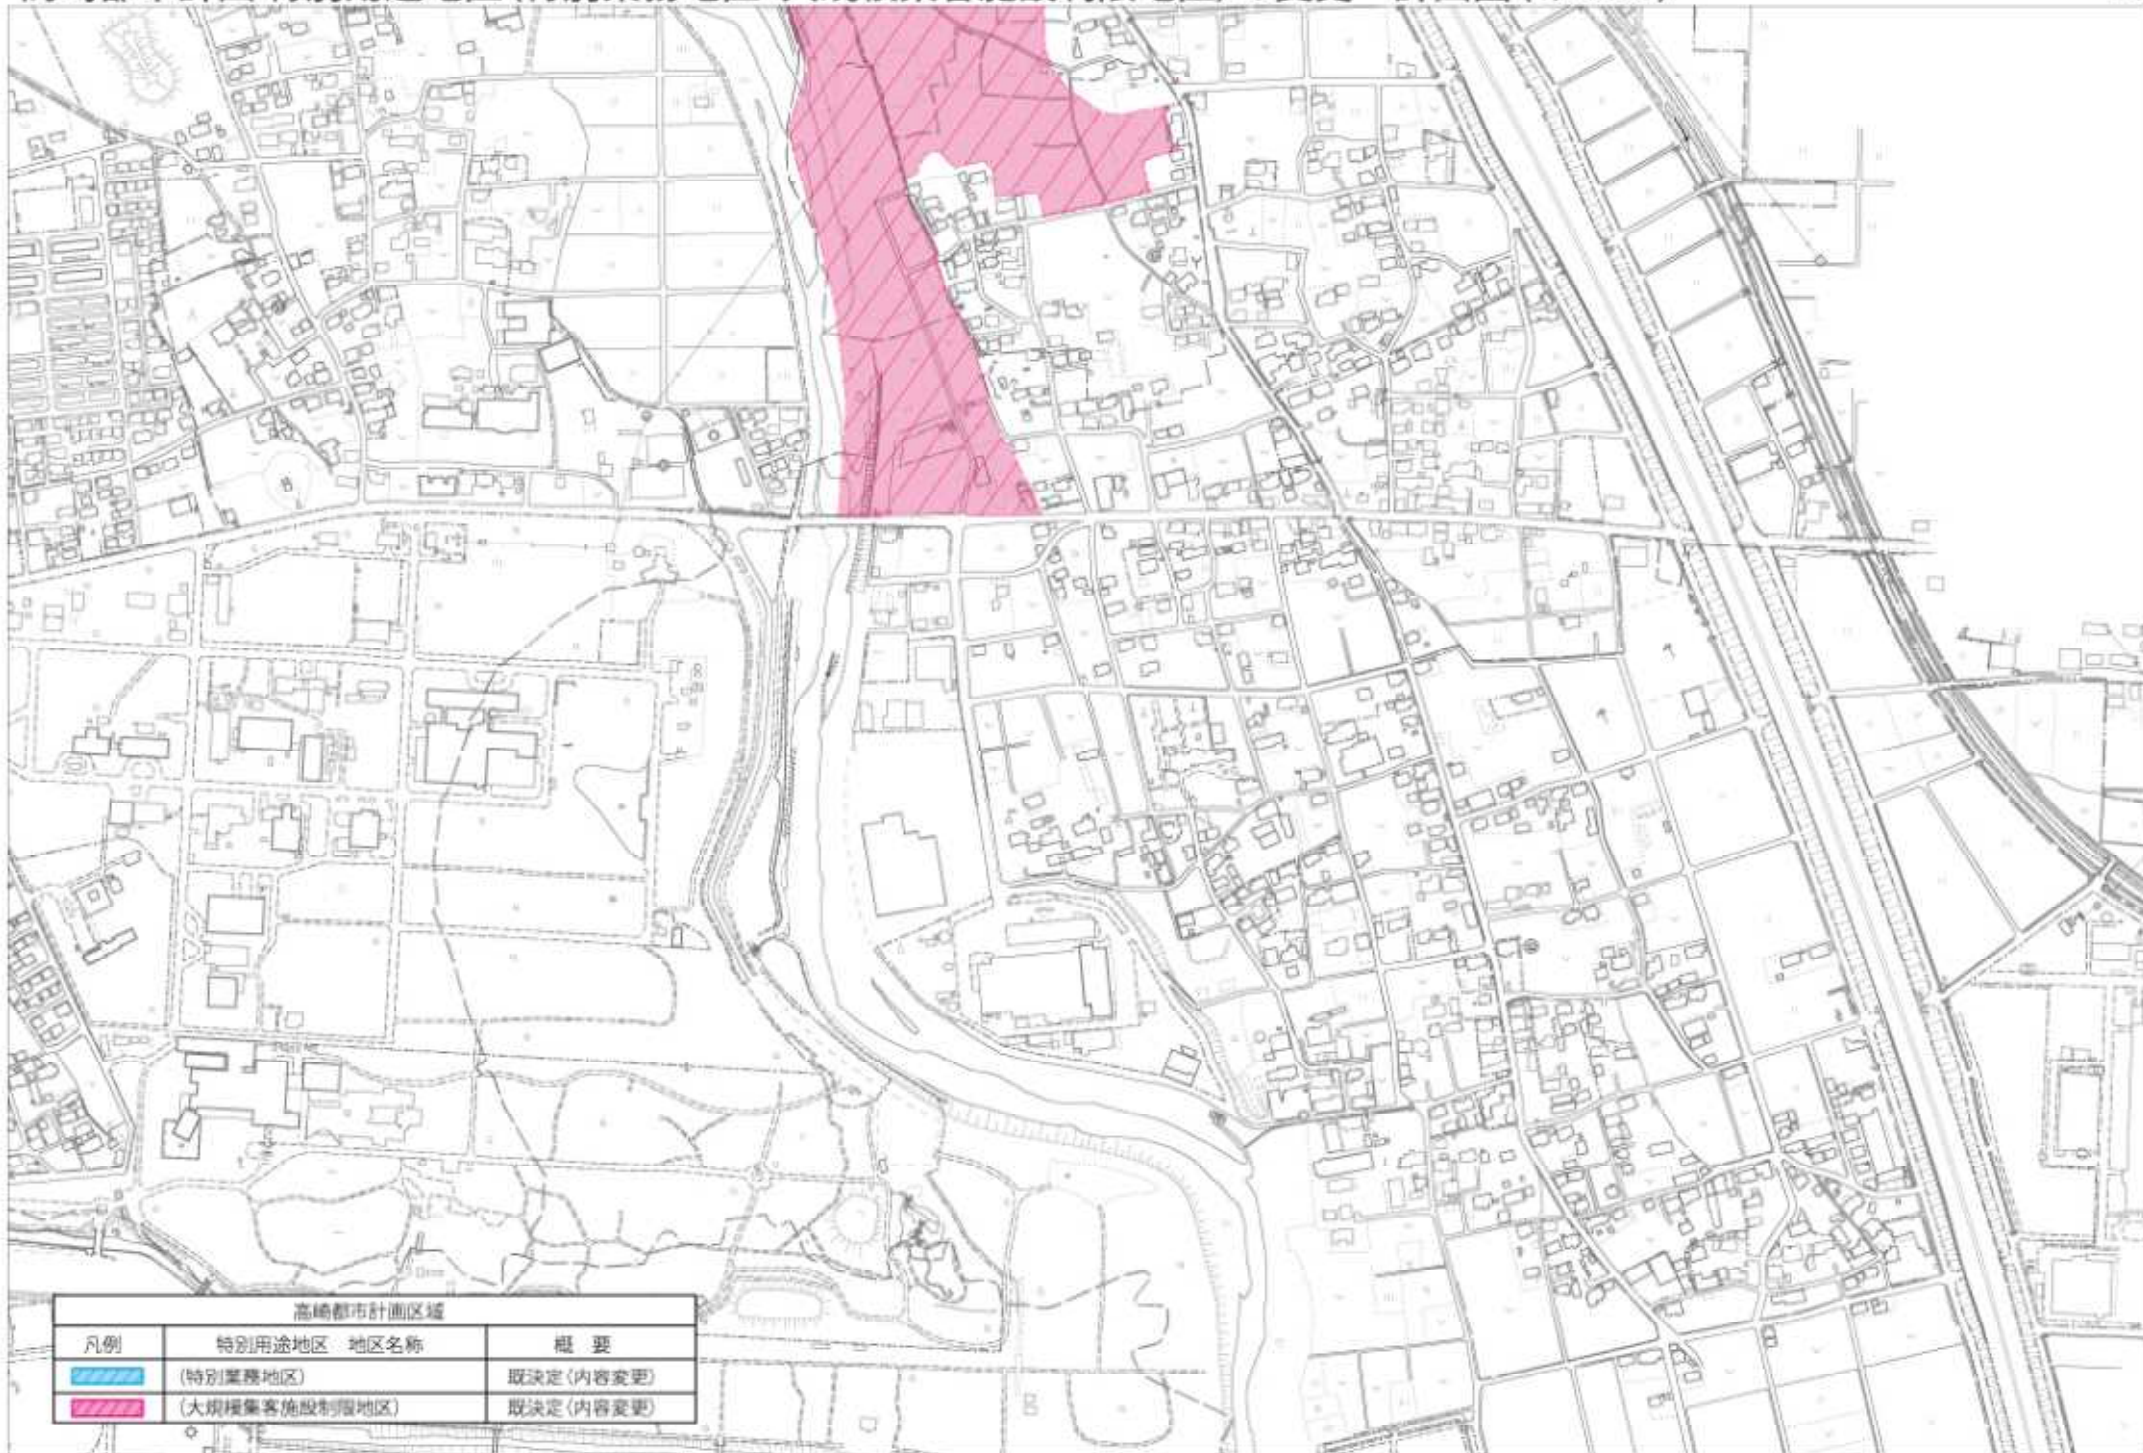

高崎都市計画区域		
凡例	特別用途地区 地区名称	概要
	(特別業務地区)	既決定(内容変更)
	(大規模集客施設制限地区)	既決定(内容変更)

高崎都市計画区域		
凡例	特別用途地区 地区名称	概要
	(特別業務地区)	取決定(内容変更)
	(大規模集客施設制限地区)	取決定(内容変更)

高崎都市計画区域		
凡例	特別用途地区 地区名称	概要
	(特別業務地区)	既決定(内容変更)
	(大規模集客施設制限地区)	既決定(内容変更)

吉井都市計画区域

凡例	特別用途地区 地区名称	概要
	(大規模集客施設制限地区)	既決定(内容変更)

高崎都市計画区域		
凡例	特別用途地区 地区名称	概要
	(特別業務地区)	既決定(内容変更)
	(大規模集客施設制限地区)	既決定(内容変更)