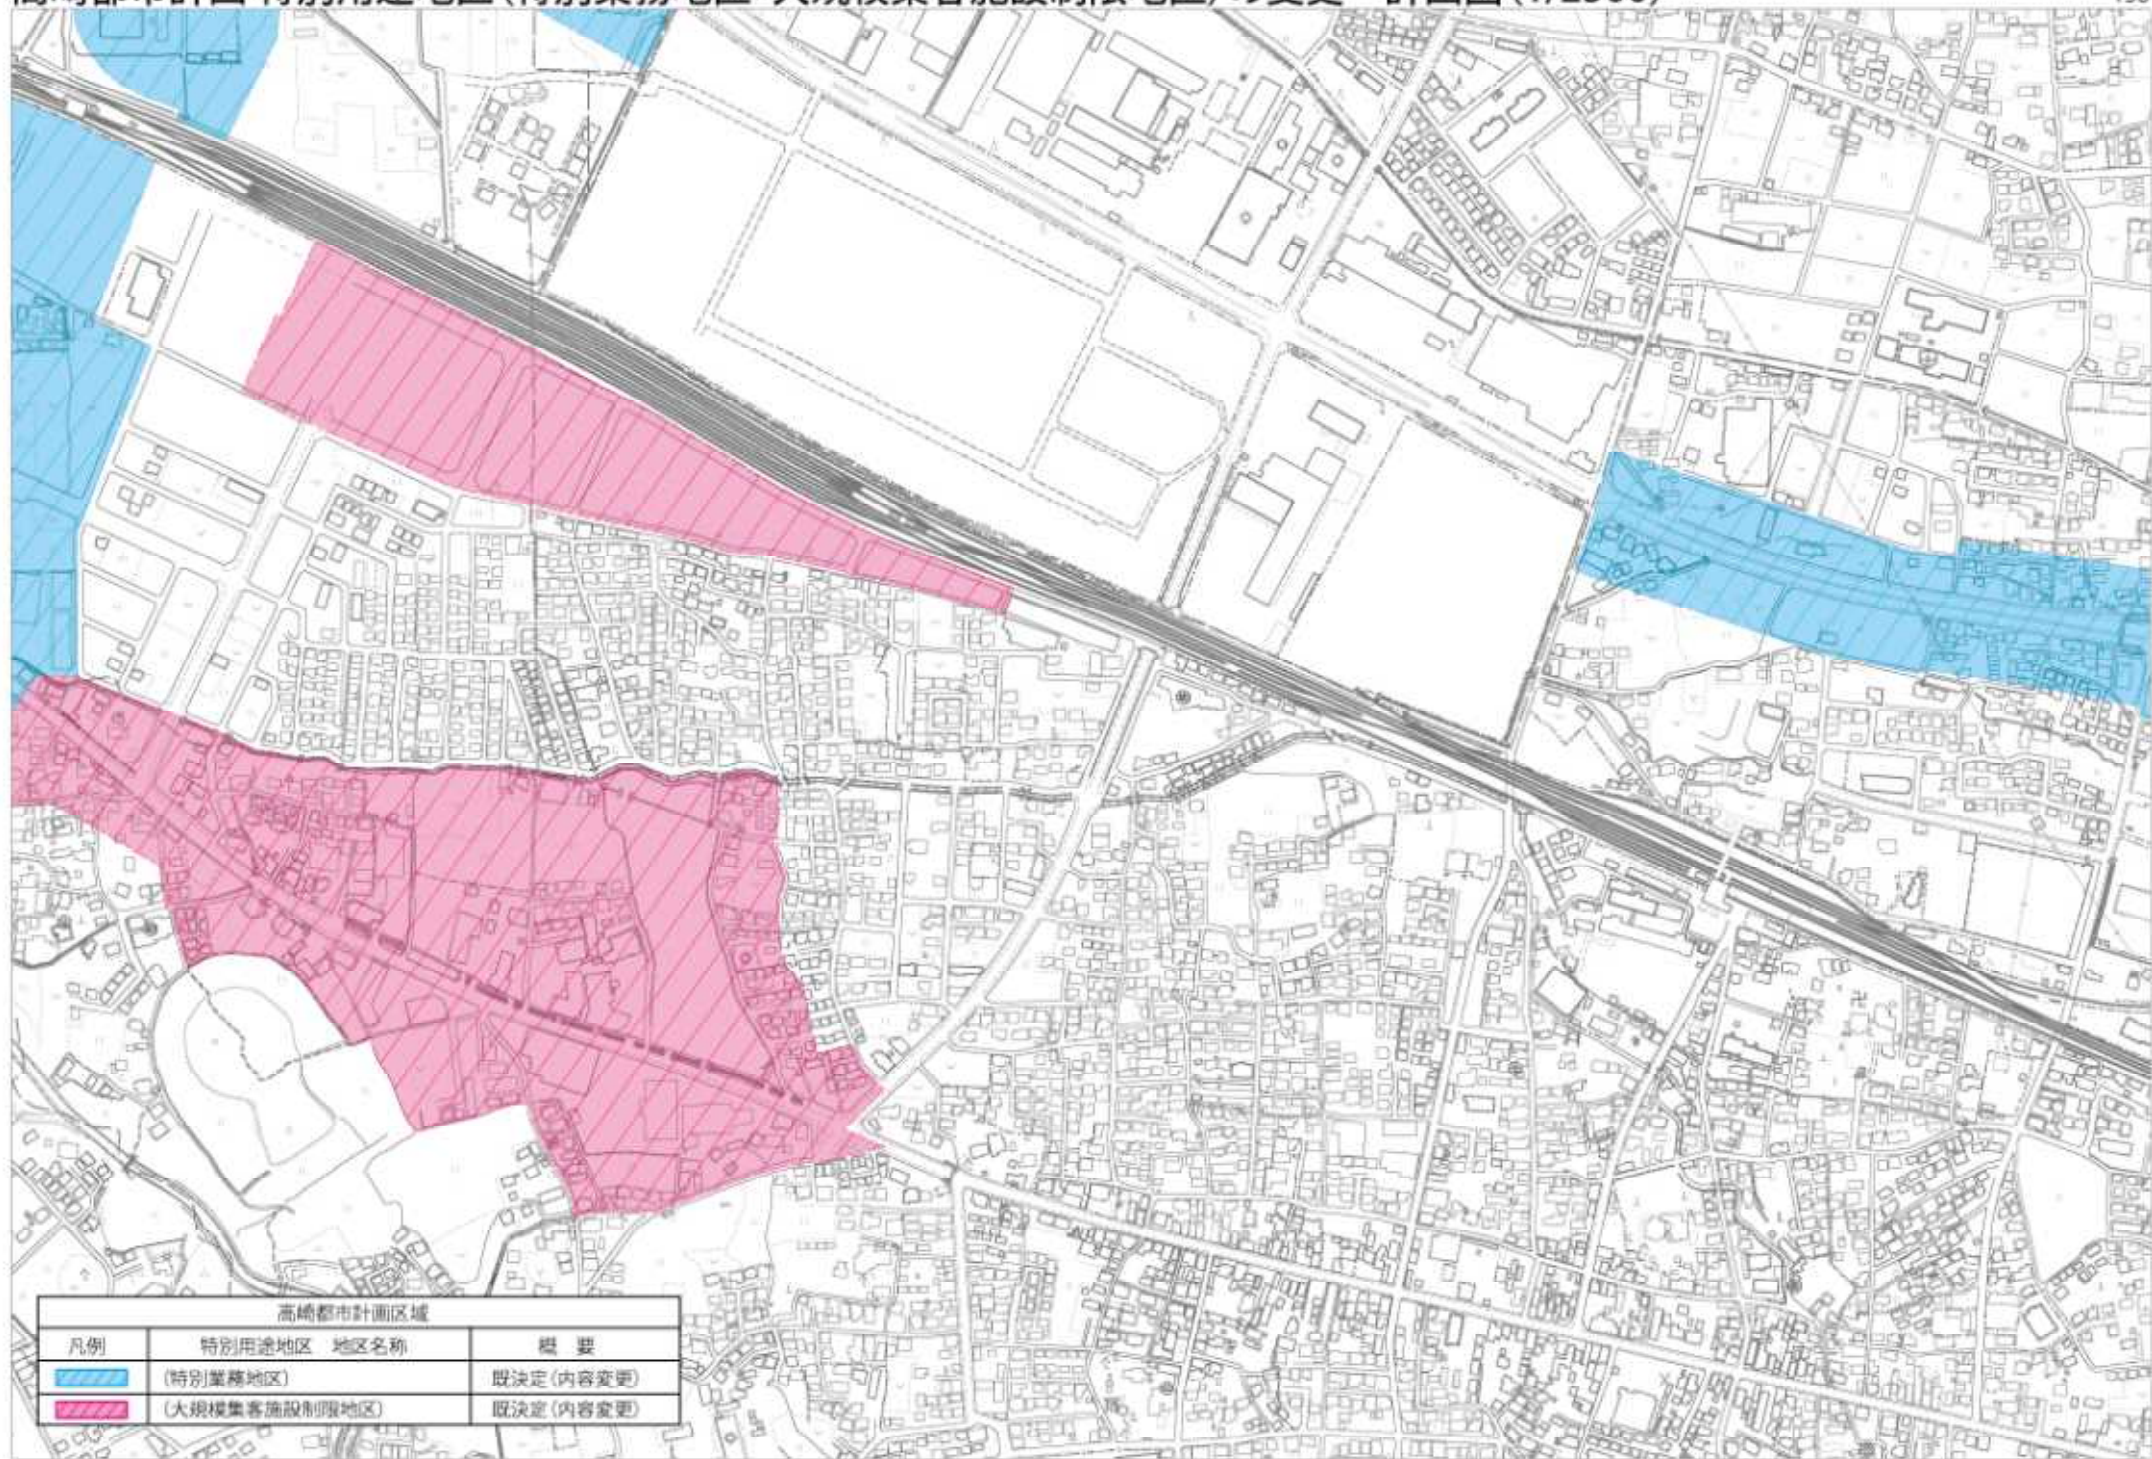

高崎都市計画区域		
凡例	特別用途地区 地区名称	概要
	(特別業務地区)	既決定(内容変更)
	(大規模集客施設制限地区)	既決定(内容変更)

高崎都市計画区域		
凡例	特別用途地区 地区名称	概要
	(特別業務地区)	取決定(内容変更)
	(大規模集客施設制限地区)	取決定(内容変更)

高崎都市計画区域		
凡例	特別用途地区 地区名称	概要
	(特別業務地区)	既決定(内容変更)
	(大規模集客施設制限地区)	既決定(内容変更)

吉井都市計画区域

凡例	特別用途地区 地区名称	概要
	(大規模集客施設制限地区)	既決定(内容変更)

高崎都市計画区域		
凡例	特別用途地区 地区名称	概要
	(特別業務地区)	既決定(内容変更)
	(大規模集客施設制限地区)	既決定(内容変更)