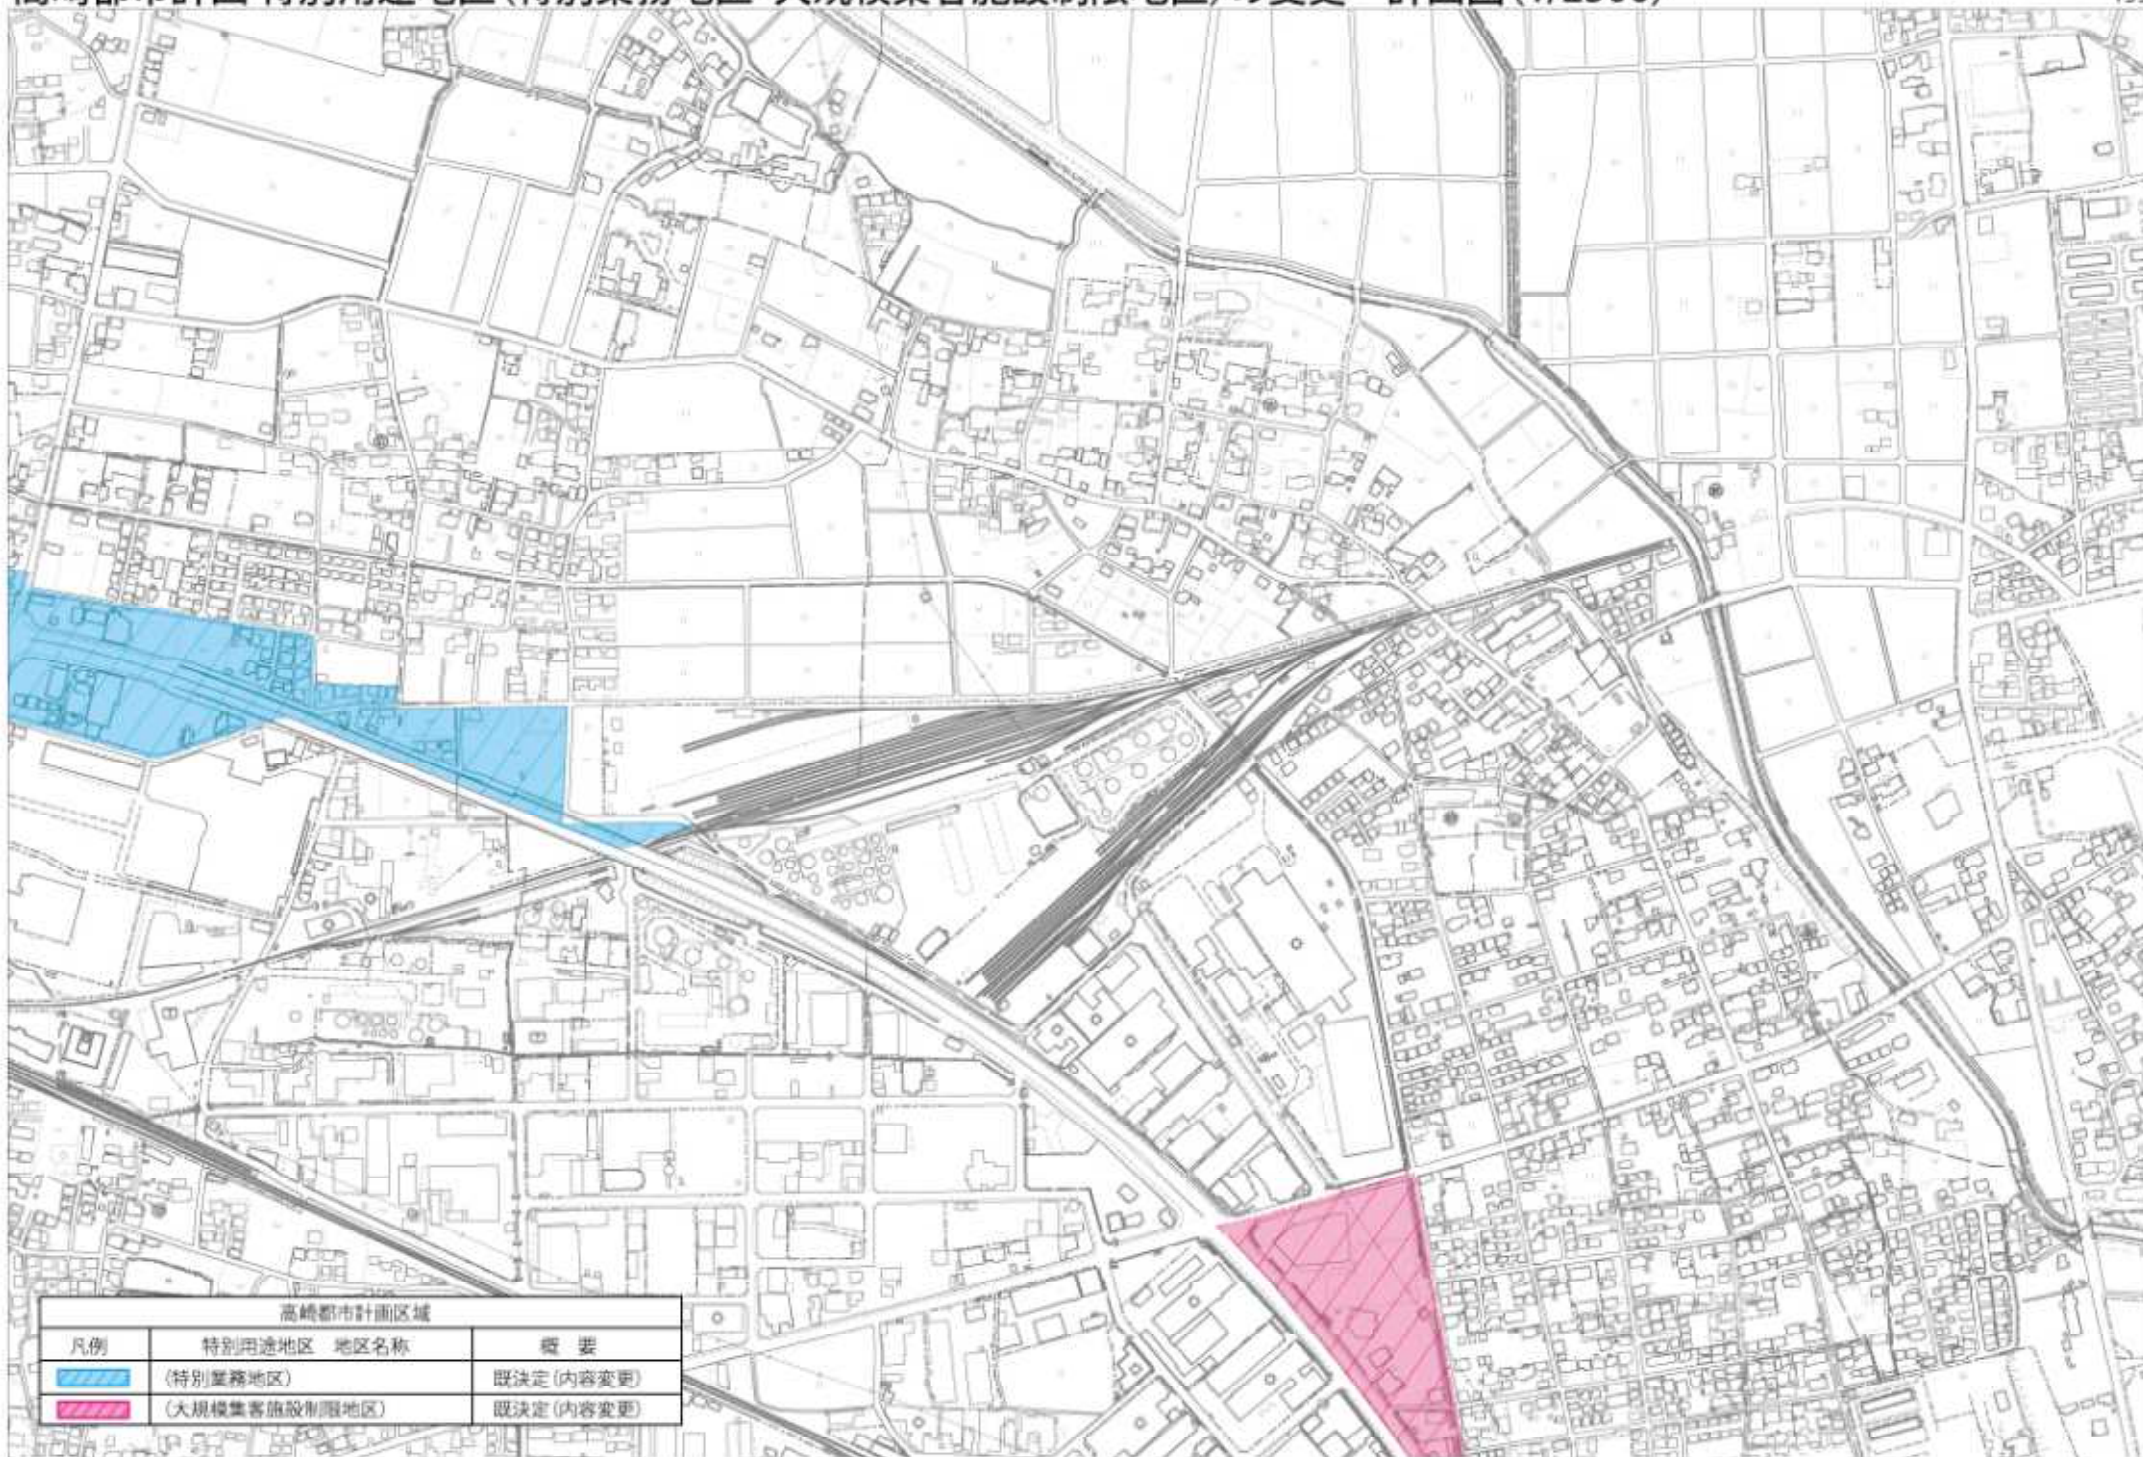

高崎都市計画区域		
凡例	特別用途地区 地区名称	概要
	(特別業務地区)	既決定(内容変更)
	(大規模集客施設制限地区)	既決定(内容変更)

高崎都市計画区域		
凡例	特別用途地区 地区名称	概要
	(特別業務地区)	取決定(内容変更)
	(大規模集客施設制限地区)	取決定(内容変更)

高崎都市計画区域		
凡例	特別用途地区 地区名称	概要
	(特別業務地区)	既決定(内容変更)
	(大規模集客施設制限地区)	既決定(内容変更)

吉井都市計画区域

凡例	特別用途地区 地区名称	概要
	(大規模集客施設制限地区)	既決定(内容変更)

高崎都市計画区域		
凡例	特別用途地区 地区名称	概要
	(特別業務地区)	既決定(内容変更)
	(大規模集客施設制限地区)	既決定(内容変更)