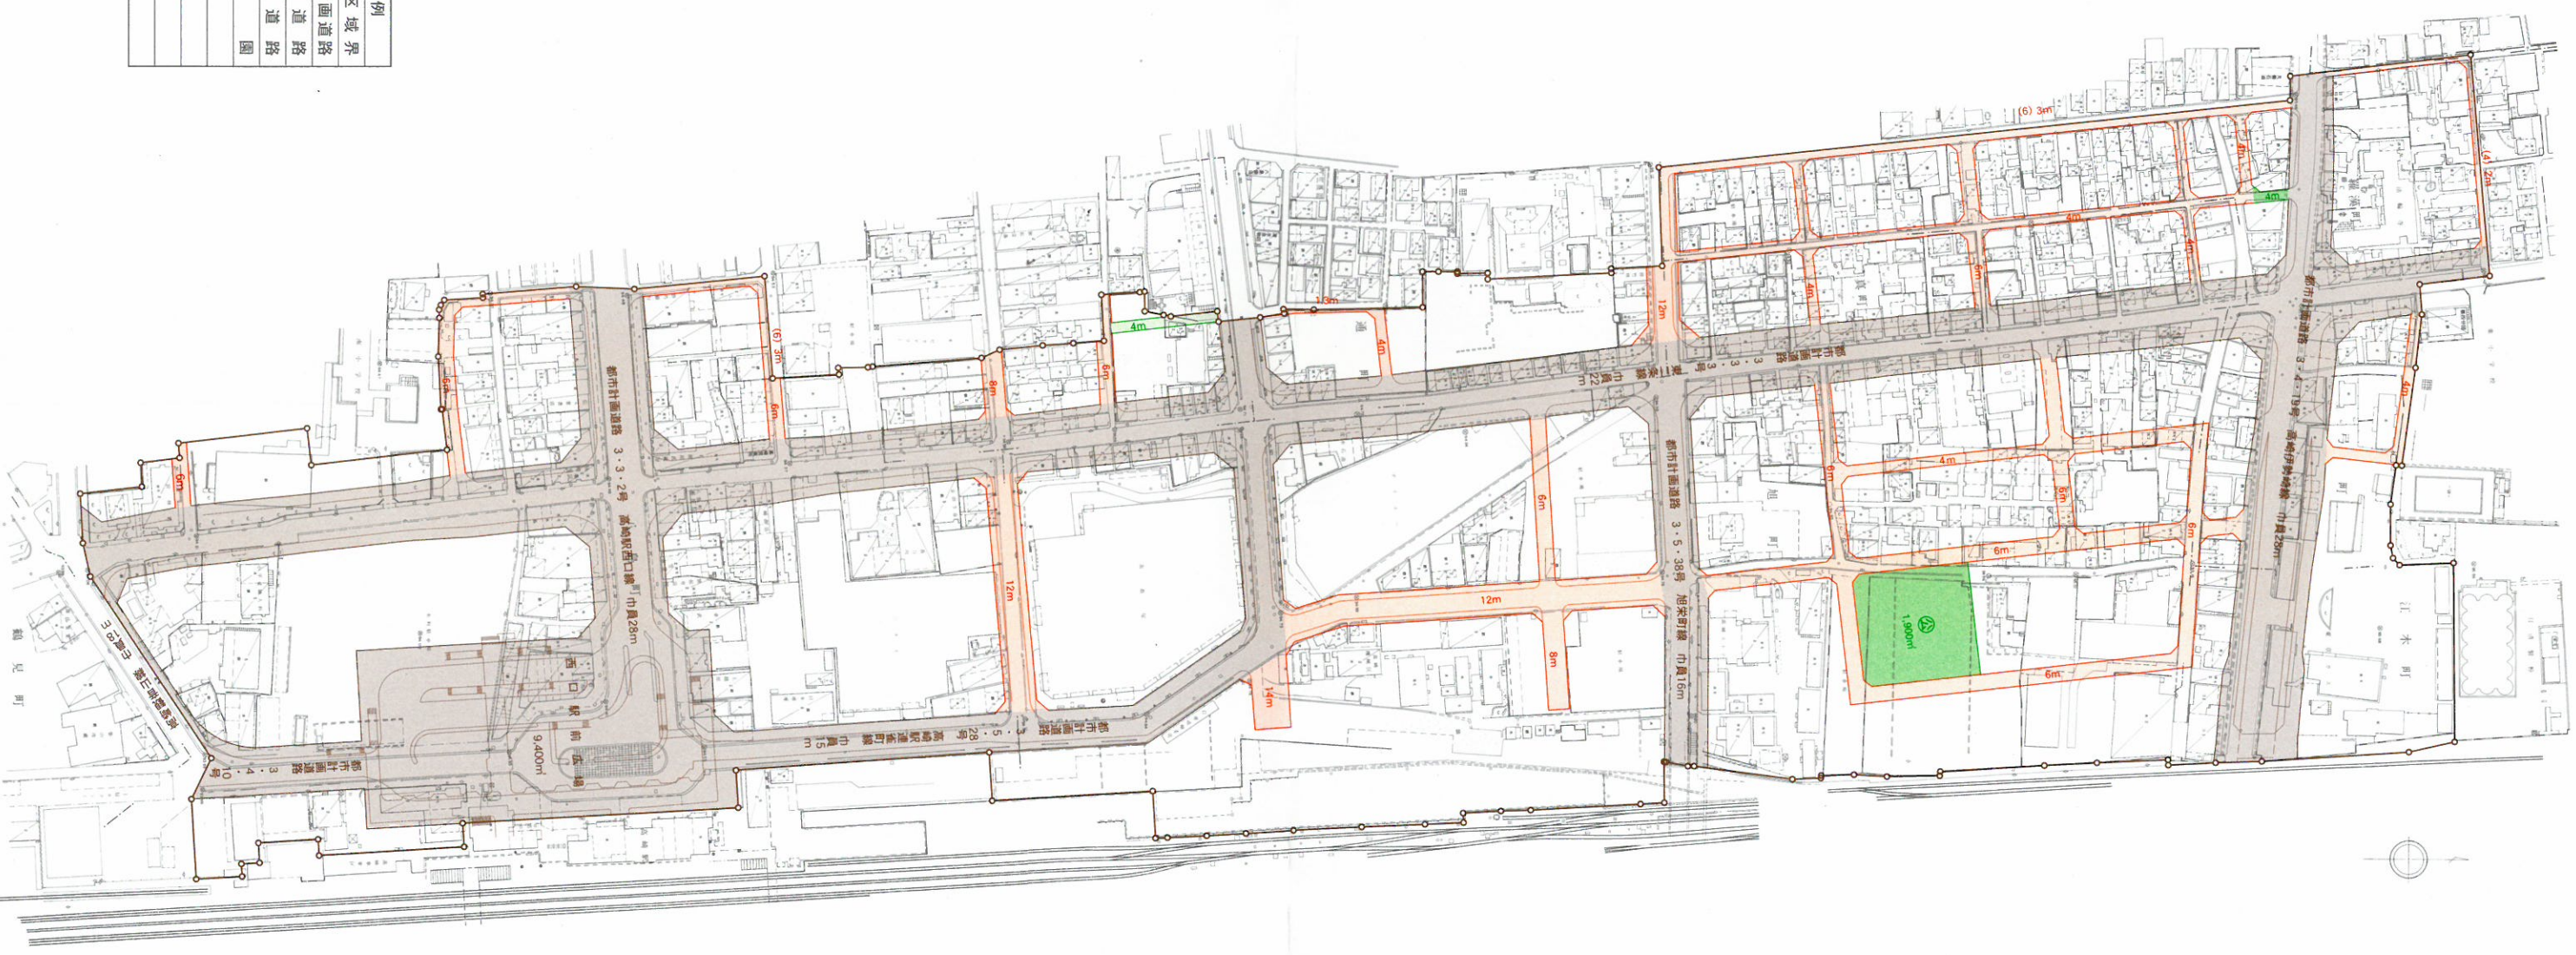

高崎都市計画事業高崎駅周辺(西口)土地区画整理事業 図

例	
○—○	施行区域界
—	都市計画道路
—	区画道路
—	特殊道路
■	公園

縮見別