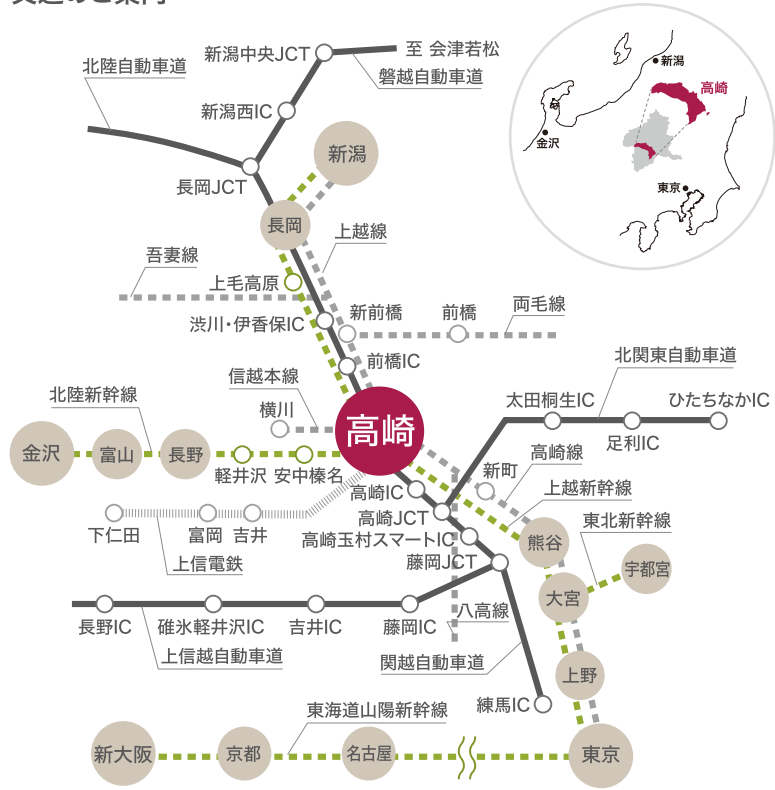

INFORMATION

交通のご案内

- 東京方面から**
 お車で… 関越自動車道練馬IC～高崎IC・藤岡IC(約60分)
 電車で… 上越・北陸新幹線 東京駅～高崎駅(約50分)
- 新潟方面から**
 お車で… 北陸自動車道新潟西IC～前橋IC・高崎IC(約150分)
 電車で… 上越新幹線 新潟駅～高崎駅(約80分)
- 長野方面から**
 お車で… 上信越自動車道長野IC～吉井IC(約120分)
 電車で… 北陸新幹線 長野駅～高崎駅(約50分)

- 茨城方面から**
 お車で… 北関東自動車道水戸南IC～高崎IC(約90分)

その他のご案内

- レンタサイクルのご案内**
 [下記の場所をご利用いただけます]
 JR高崎駅西口自転車駐車場
 JR倉賀野駅南口自転車駐車場
 JR群馬八幡駅自転車駐車場
 JR北高崎駅自転車駐車場
 JR北野駅西口自転車駐車場
 JR高崎問屋町駅貝沢口自転車駐車場
 JR高崎問屋町駅問屋口自転車駐車場
 新町商工会
- 高チャリンフォメーションセンター**
 お問い合わせ 0120-68-5155
 高崎駅西口中心市街地内で自由に乗降できる無料貸し出し自転車
- VISITOR CENTER(総合案内所)**
 JR高崎駅2F 中央改札前
 八島町222 027-327-9333
 9:00～19:00(年中無休)
- お問い合わせ**
 高崎市役所 観光課 高松町35-1 027-321-1257
 (一社)高崎観光協会 八島町222 高崎モントレー2階 027-330-5333
 倉渚支所 地域振興課 倉渚町三ノ倉303 027-378-3111
 箕郷支所 産業課 箕郷町西明屋702-4 027-371-5111
 群馬支所 産業課 足門町1658 027-373-1211
 新町支所 地域振興課 新町3152-1 0274-42-1234
 榛名支所 産業観光課/榛名観光協会 下室田町900-1 027-374-5111
 吉井支所 産業課/吉井観光協会 吉井町吉井川371 027-387-3111

あちこち散策して、高崎を楽しもう！

高崎おでかけナビ

#高崎 #おでかけ

TAKASAKI ODEKAKE NAVI