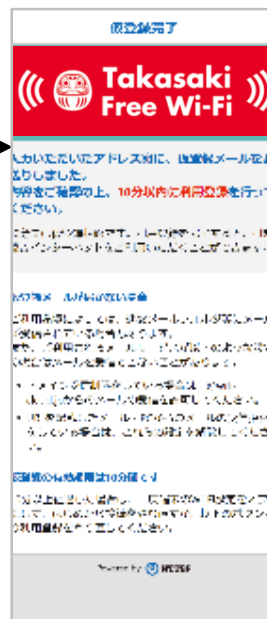

<仮登録完了>