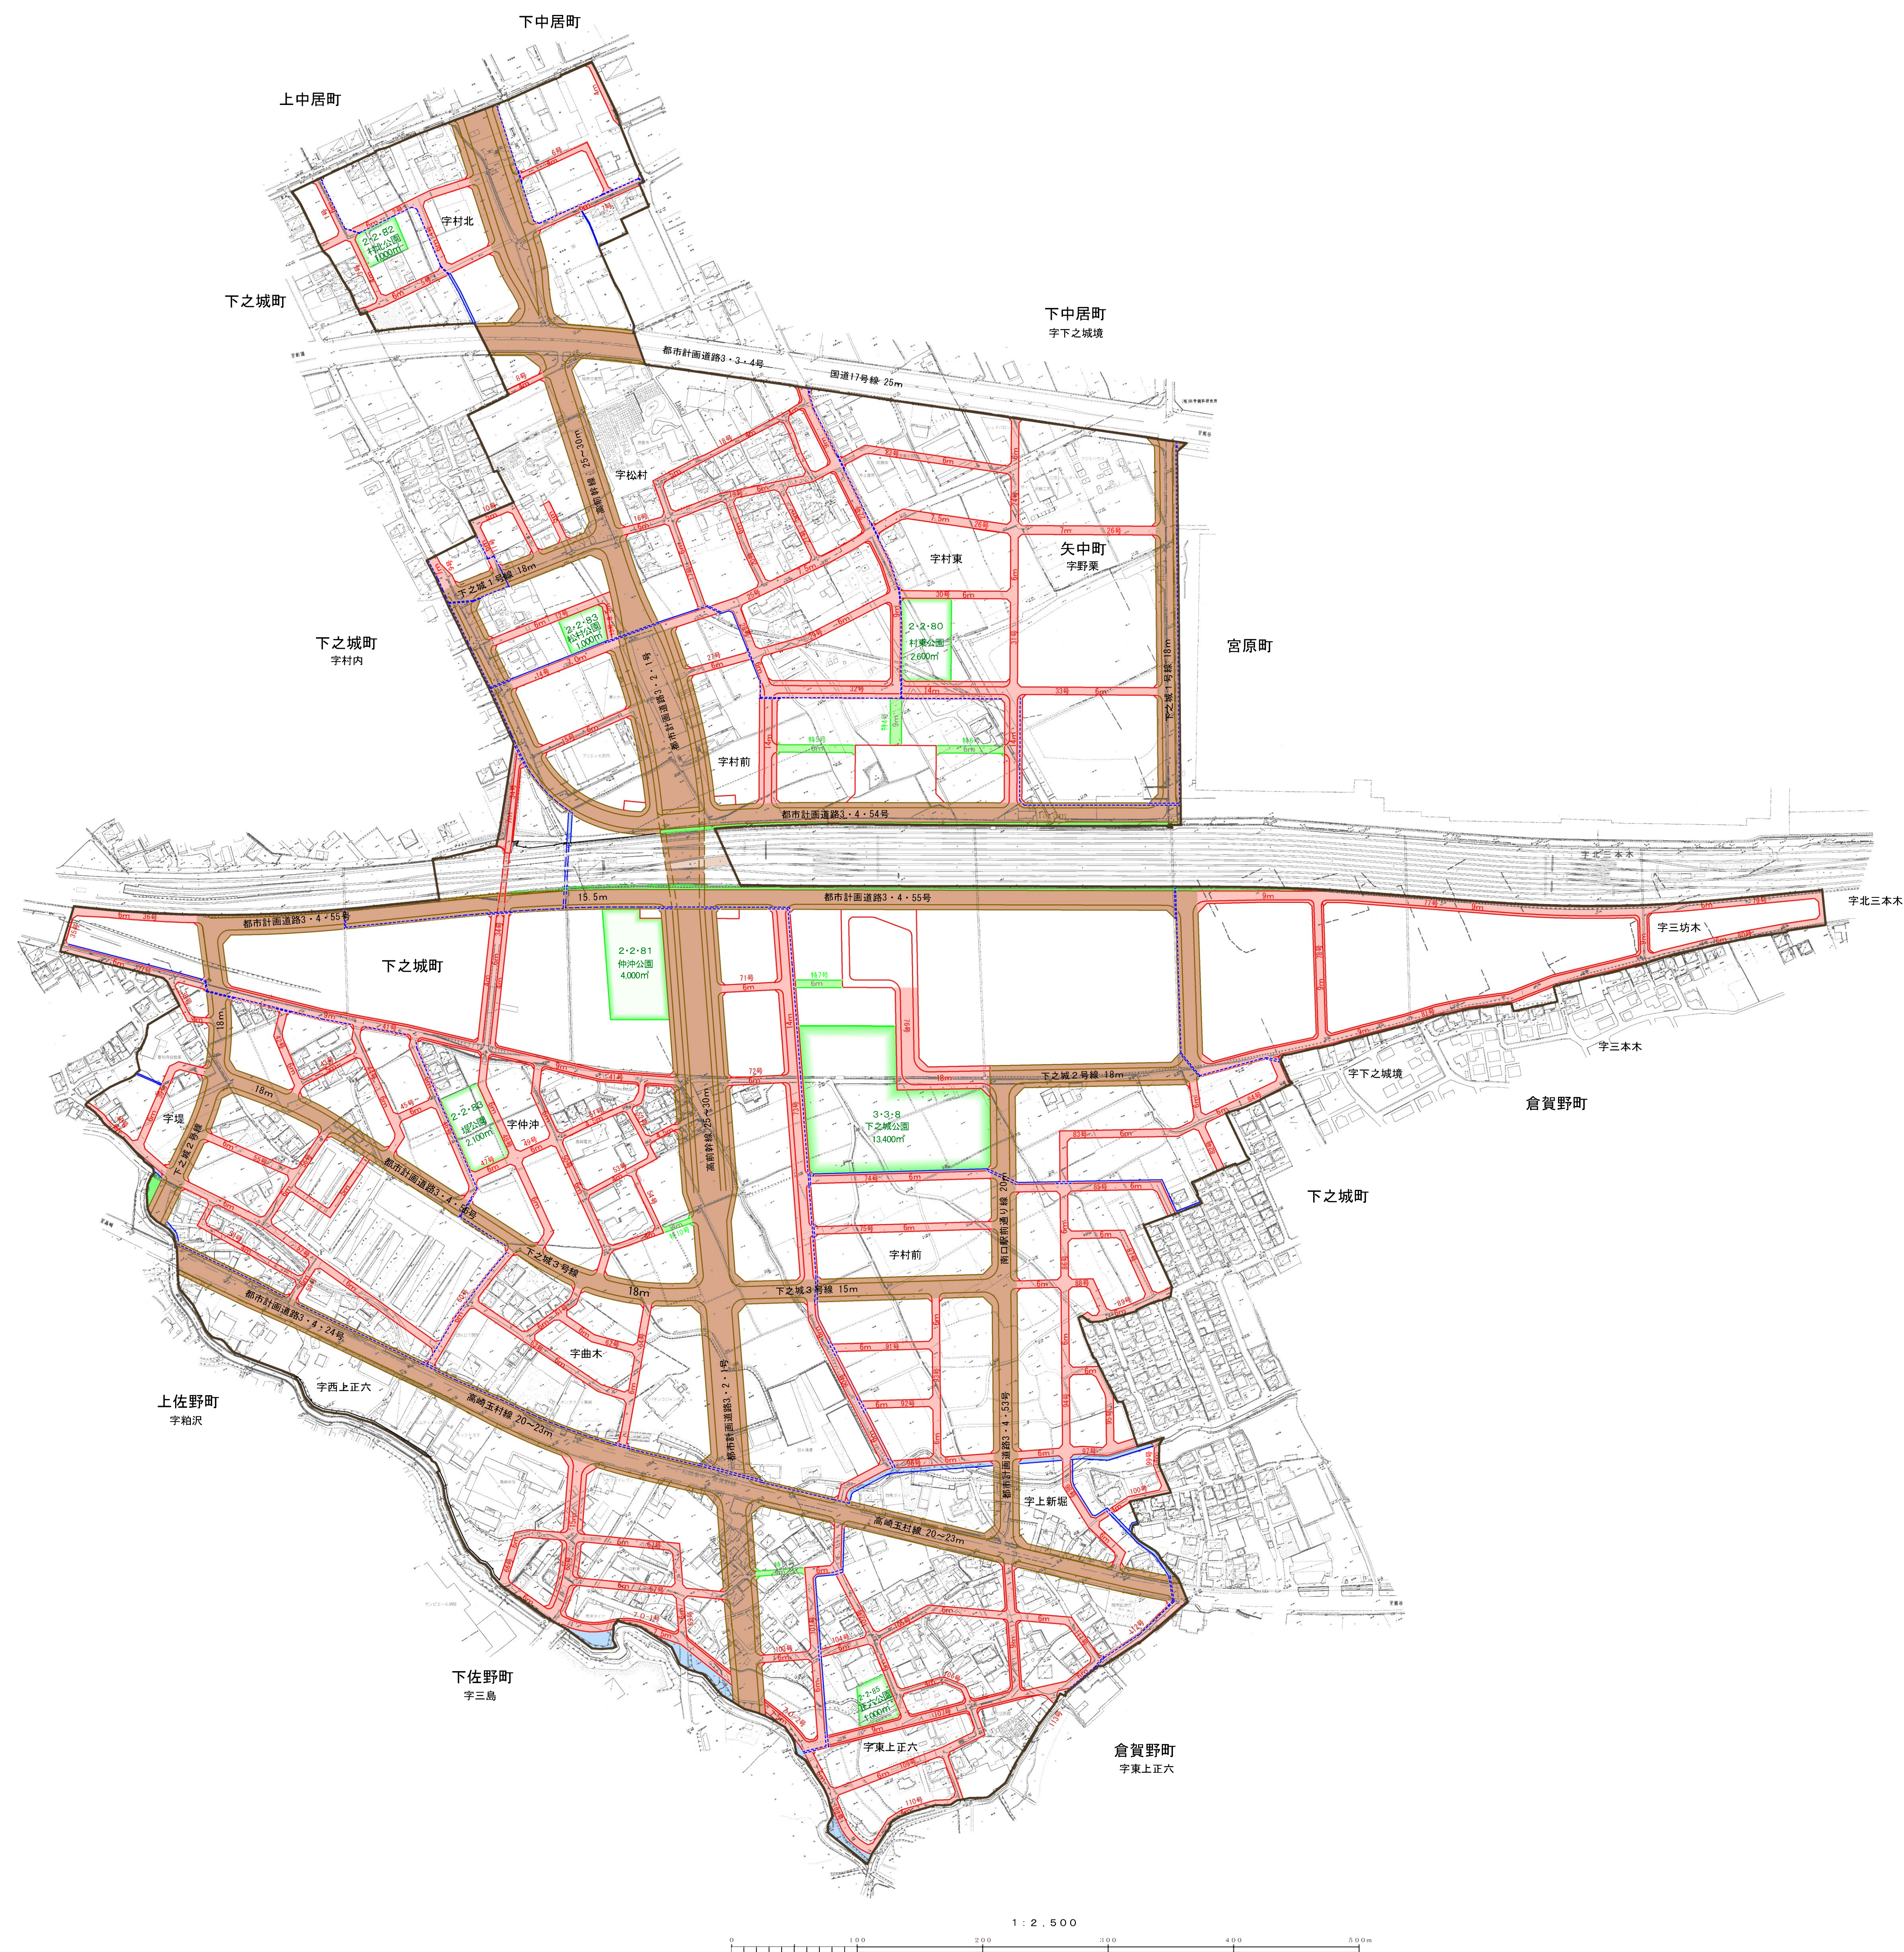

# 高崎都市計画事業 高崎操車場跡地周辺土地区画整理事業

設計図

凡 例	
	施行区域界
	都市計画道路
	区画道路
	特殊道路
	公園・緑地
	河川・水路