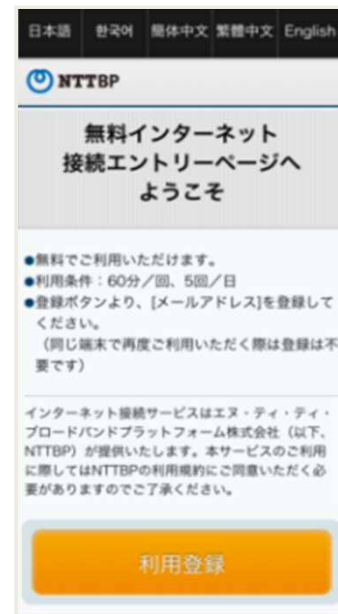

# How to use Takasaki Free Wi-Fi

①SSID를 선택합니다 : Takasaki\_Free-WiFi를

②언어를 선택하고 "인터넷"을 누르십시오

③이용 약관을 읽고

④이용 약관에 동의

⑤메일 주소를 입력

⑥보안 수준에 동의