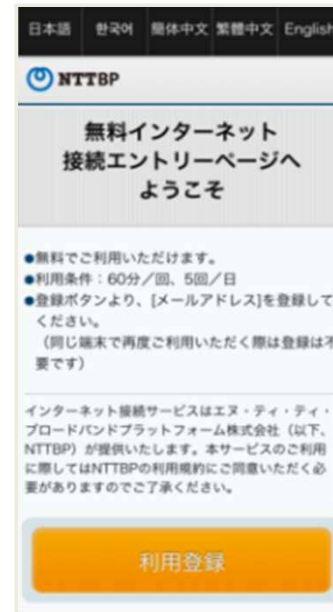

# How to use Takasaki Free Wi-Fi

① 选择SSID：  
Takasaki\_Free-WiFi网络

② 选择一种语言，然后点击“互联网”

③ 阅读使用条款

④ 同意使用条款

⑤ 输入邮件地址

⑥ 同意安全级别