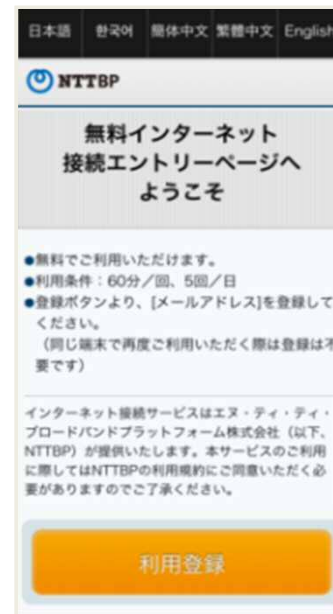

How to use Takasaki Free Wi-Fi

① 選擇SSID：
Takasaki_Free-WiFi網絡

② 選擇一種語言，然後點擊“互聯網”

③ 閱讀使用條款

④ 同意使用條款

⑤ 輸入郵件地址

⑥ 同意安全級別