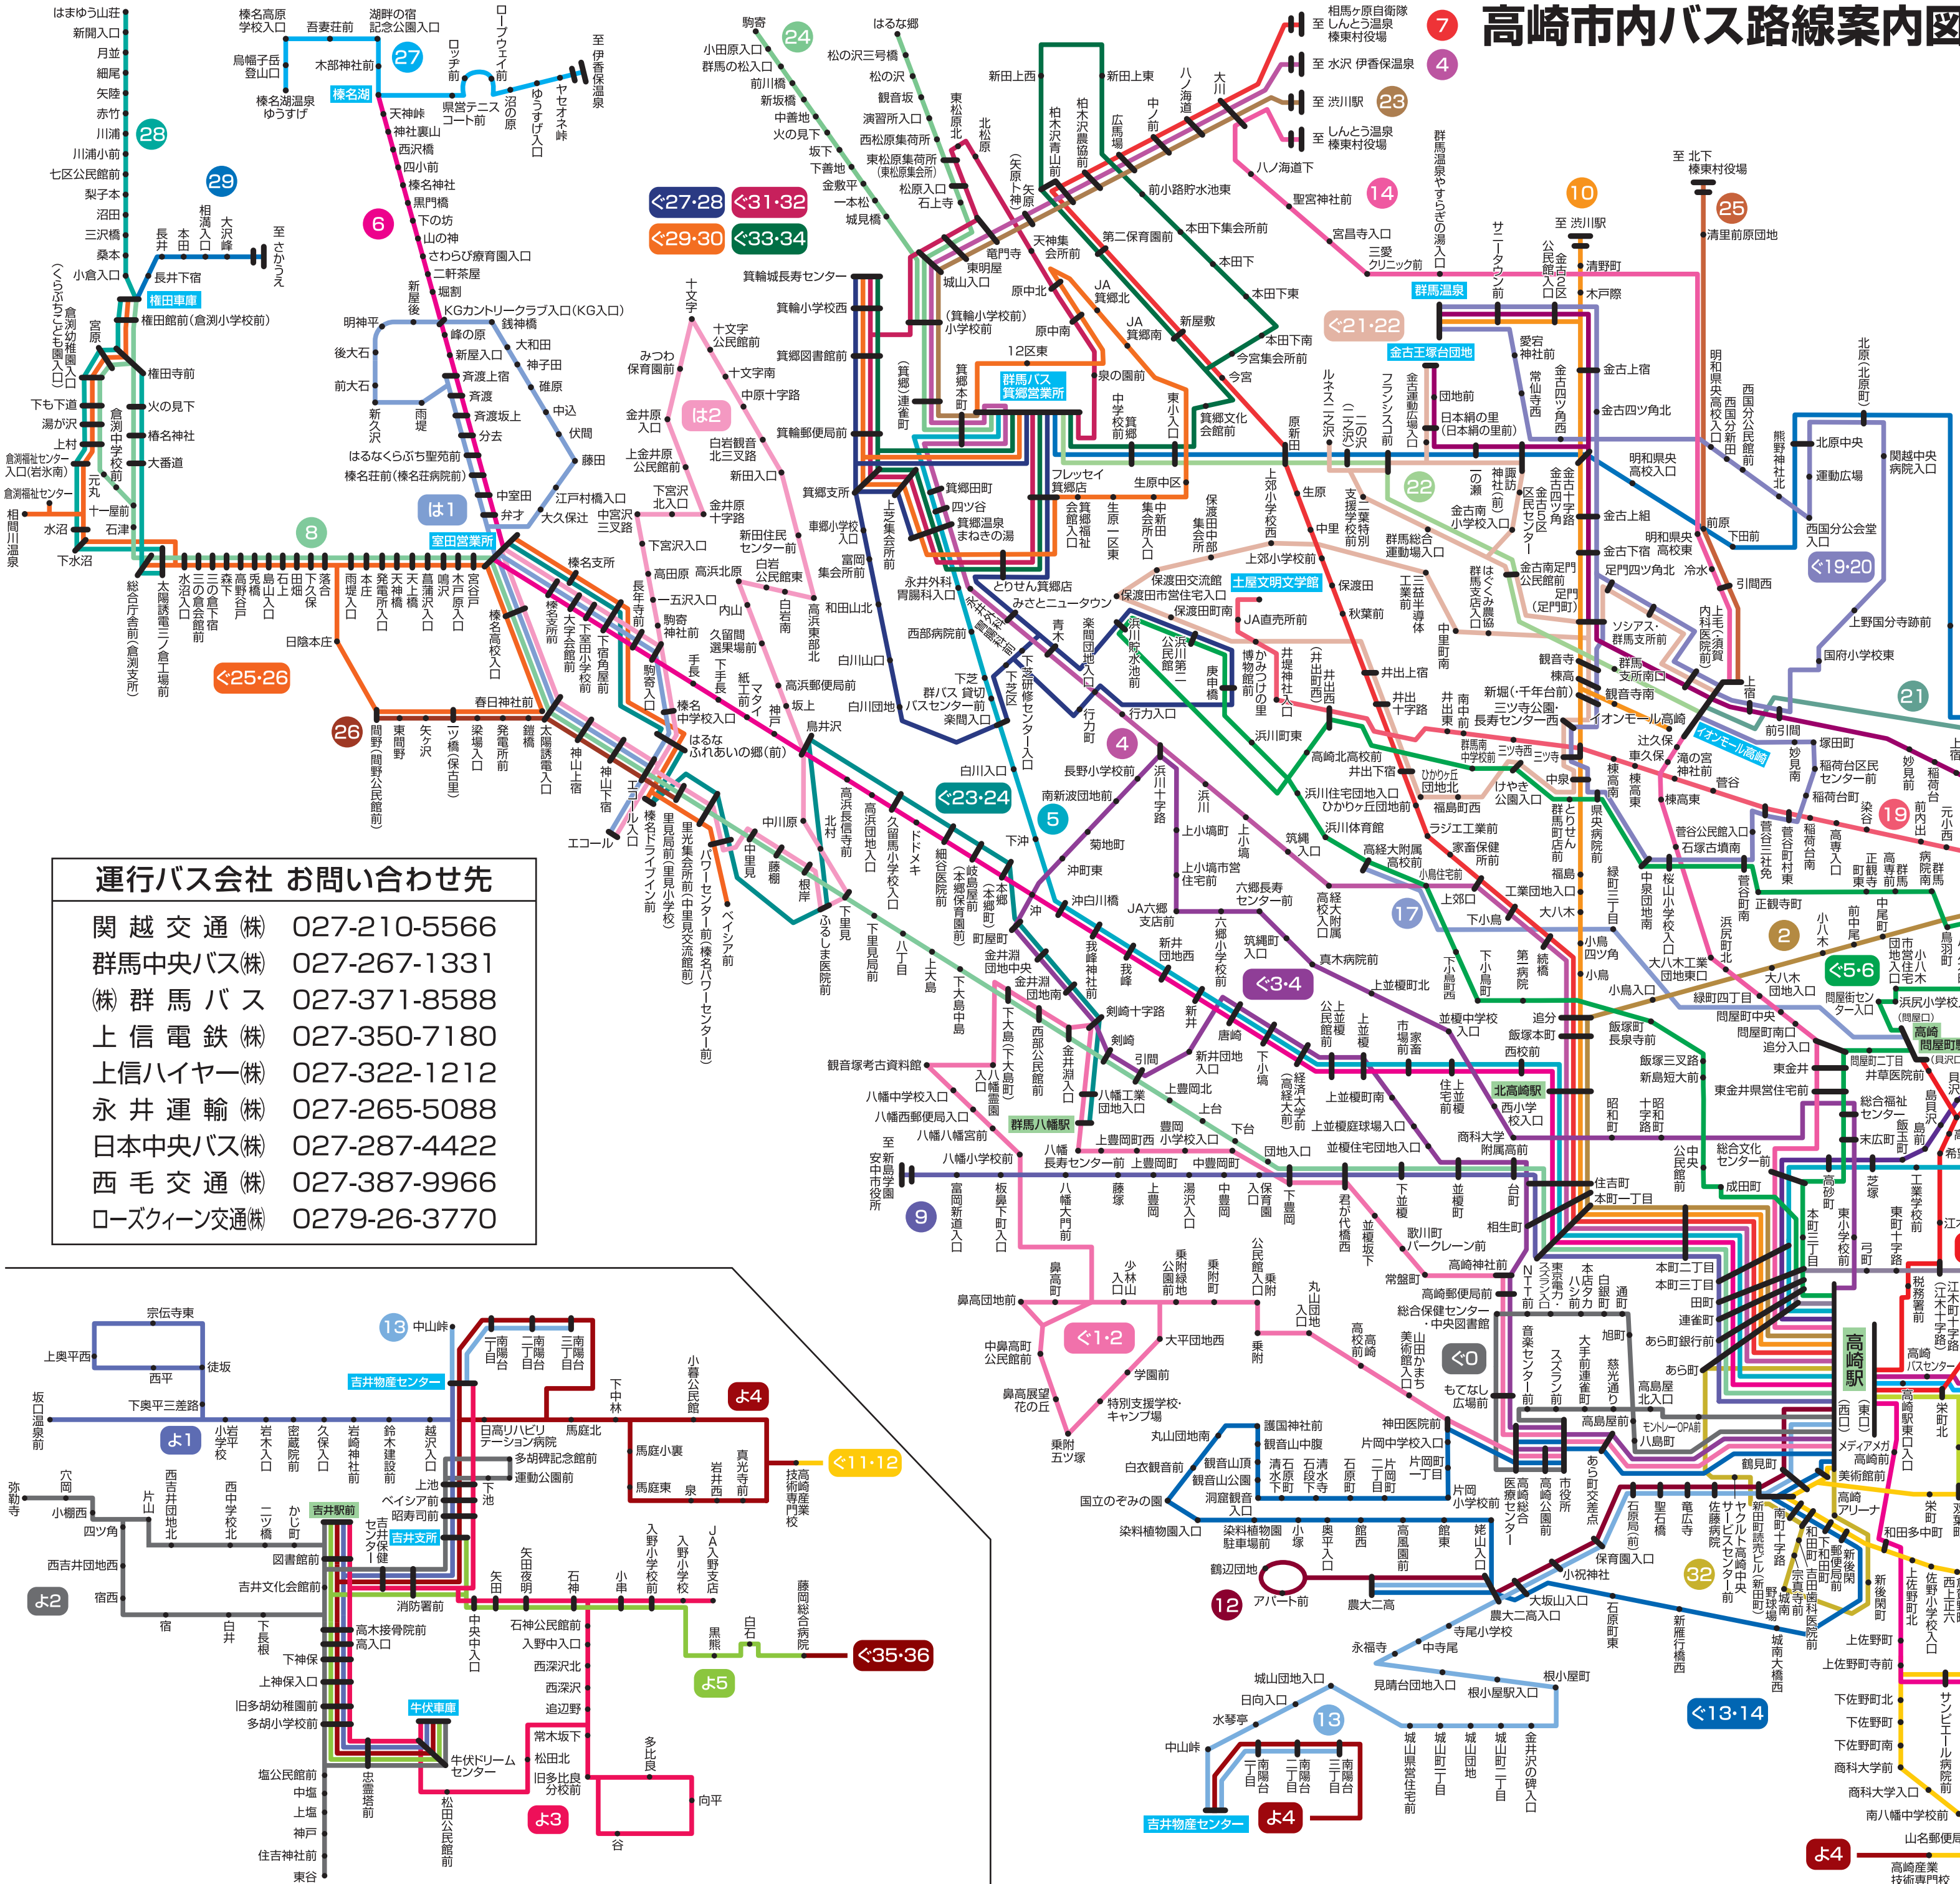

高崎市内バス路線案内図

令和3年4月1日現在

番号	路線名	運行(バス)	番号	路線名	運行(バス)
1	高崎駅～芝塚・日高・新前橋駅～前橋駅	群馬中央バス	30	新町駅～玉村町役場～前橋駅～前橋公園	永井運輸
2	高崎駅～北高崎駅・バイル・県庁～群馬大病院	群馬中央バス	31	新町駅～鬼石郵便局～万場～上野村ふれあい館	日本中央バス
3	高崎駅～上涌～玉村～県立女子大学	群馬中央バス	32	高崎アリーナ～シャトル	上信電鉄
4	高崎駅～浜川～貫郷～水沢～伊香保温泉	群馬バス	<0	ぐるりん都心循環線	上信電鉄
5	高崎駅～経大前～沖白川橋～貫郷	群馬バス	<1・2	ぐるりん倉庫島線	群馬バス
6	高崎駅～本郷～室田～榛名神社～榛名湖	群馬バス	<3・4	ぐるりん高経大線	群馬バス
7	高崎駅～井出～相馬ヶ原自衛隊～榛名村役場	群馬バス	<5・6	ぐるりん大八木線	関東交通
8	高崎駅～里見～室田～岩水(大番道)～権田	群馬バス	<7・8	ぐるりん京ヶ島線	群馬中央バス
9	高崎駅～上豊岡～新島学園～安中市役所	群馬バス	<9・10	ぐるりん群馬の森線	群馬中央バス
10	高崎駅～イオンモール高崎前～金古～群馬温泉～沢川	関東交通	<11・12	ぐるりん倉賀野線	上信電鉄
11	高崎駅～京目～大利根団地～前橋駅～中央前橋駅	上信電鉄	<13・14	ぐるりん観音山線	上信電鉄
12	高崎駅～鶴辺団地	上信電鉄	<15・16	ぐるりん岩鼻線	群馬バス
13	高崎駅～農二～根小屋～城山団地～南陽台	群馬バス	<19・20	ぐるりんこうけ国分線	関東交通
14	高崎駅～間屋町～イオンモール高崎～榛名村役場	群馬バス	<21・22	ぐるりんかみつけの里線	関東交通
15	高崎駅前～下川団地～亀里JAビル～日赤病院	群馬バス	<23・24	ぐるりん松線	群馬バス
16	高崎駅前～日赤病院～前橋バスセンター～大胡駅	群馬バス	<25・26	ぐるりん倉庫島線	群馬バス
17	高崎駅前～経大附属高校前	群馬バス	<27・28	ぐるりん白川線	群馬バス
18	前橋駅～金古王塚台団地～群馬温泉	関東交通	<29・30	ぐるりん生原線	群馬バス
19	前橋駅～金古王塚台団地～三ツ寺～土屋文明文学館	関東交通	<31・32	ぐるりん松原線	群馬バス
20	前橋駅～大渡橋～金古十字路～貫郷	群馬バス	<33・34	ぐるりん柏木沢線	群馬バス
21	前橋駅～県庁前～中央大橋～イオンモール高崎	群馬バス	<35・36	ぐるりん新町線	上ハイパー
22	貫郷～群馬支所南口～イオンモール高崎	群馬バス	よ1	はるなバス渡中北線	群馬バス
23	貫郷～沢川	群馬バス	よ2	はるなバス渡中北線	群馬バス
24	貫郷～駒寄～はるな郷	群馬バス	よ3	よしいバス東谷・西吉井線	西毛交通
25	イオンモール高崎～北下～榛名村役場	群馬バス	よ4	よしいバス多比良・小車線	西毛交通
26	伊香保～榛名湖	群馬バス	よ5	よしいバス南陽台・馬庭線	西毛交通
27	権田～月並～新開入口～はまゆう山荘	群馬バス			
28	権田車庫～さかうえ	群馬バス			

運行バス会社 お問い合わせ先

- 関越交通(株) 027-210-5566
- 群馬中央バス(株) 027-267-1331
- (株)群馬バス 027-371-8588
- 上信電鉄(株) 027-350-7180
- 上信ハイヤー(株) 027-322-1212
- 永井運輸(株) 027-265-5088
- 日本中央バス(株) 027-287-4422
- 西毛交通(株) 027-387-9966
- ローズクイーン交通(株) 0279-26-3770