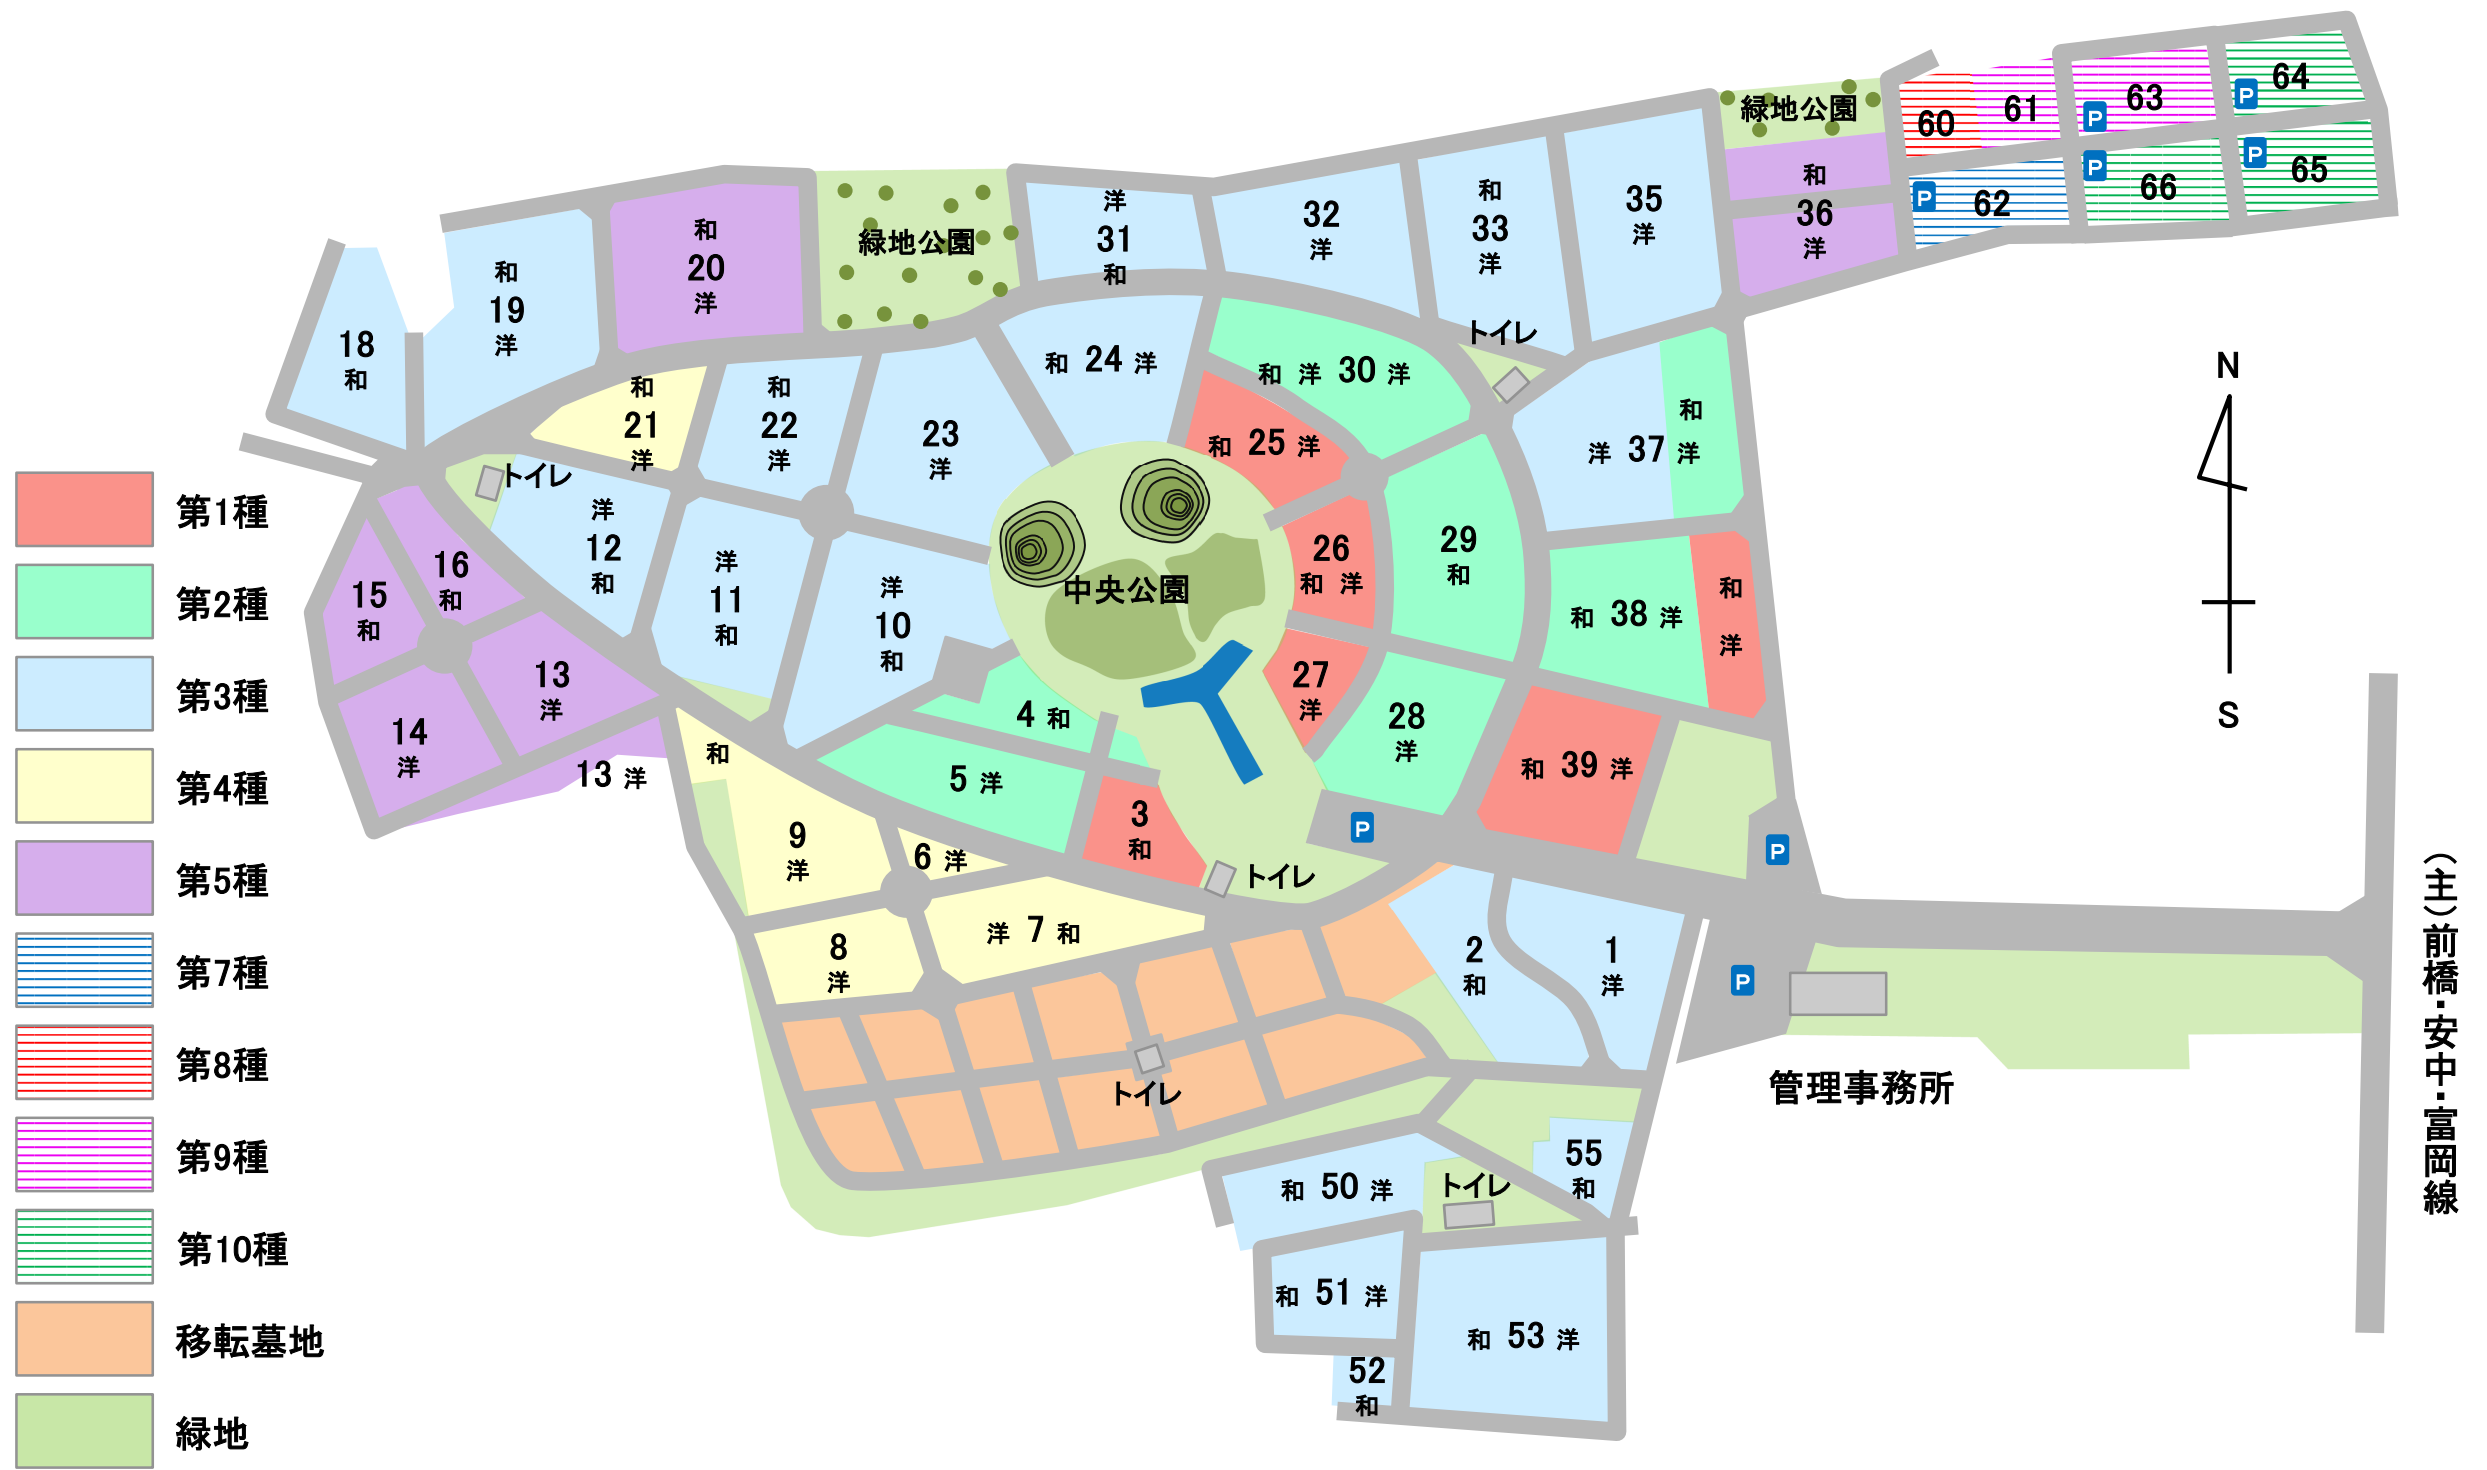

八幡霊園 案内図

(主)前橋・安中・富岡線