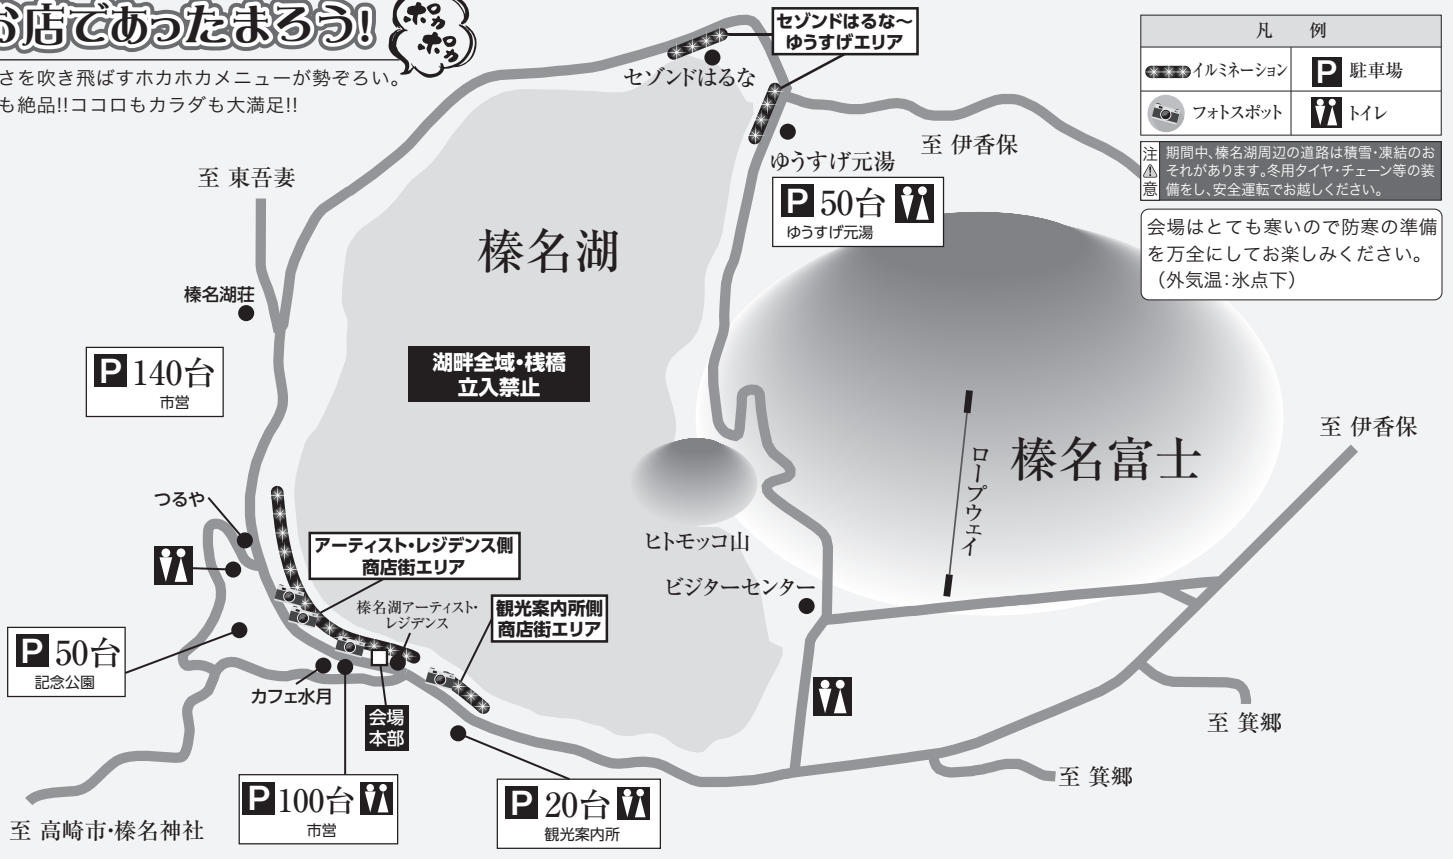

期間中は徹底したコロナ対策を実施します

- ・発熱や咳など、体調がすぐれない方は来場をお控えください
- ・マスク着用のうえ、手指消毒、手洗い、咳エチケットの徹底をお願いします
- ・COCOA(新型コロナウイルス接触確認アプリ)のインストールをお願いします

新型コロナウイルス接触確認アプリ
COCOA

Android用

iPhone用

榛名湖イルミネーションフェスタ2021~会場マップ~

期間 12月11日(土)~26日(日)
午後5時~9時まで

お店であつたまろう!

寒さを吹き飛ばすホカホカメニューが勢ぞろい。
味も絶品!!ココロもカラダも大満足!!

| 凡 例 | |
|-----|----------|
| | イルミネーション |
| | 駐車場 |
| | フォトスポット |
| | トイレ |

注 期間中、榛名湖周辺の道路は積雪・凍結のおそれがあります。冬用タイヤ・チェーン等の装備をし、安全運転でお越しください。

会場はととても寒いので防寒の準備を万全にしてお楽しみください。
(外気温:氷点下)