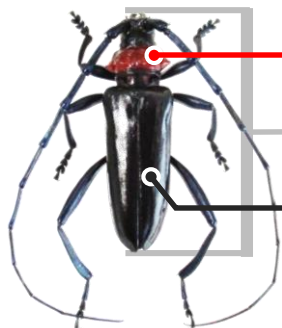

# サクラが 危ない!

特定外来生物 **クビアカツヤカミキリ** が県内で確認されています

クビアカツヤカミキリは、サクラやウメ、モモなどの木の中を食い荒らす外来昆虫です。木を弱らせて枯らしてしまうため、サクラの花見やウメなどの生産に大きな影響が出るおそれがあります。

## 退治 と 情報提供 にご協力をお願いします!

成虫は、踏みつぶすなどして  
その場で退治してください。

成虫 (原寸大)

胸部が**赤色**

体長は2~4cm

ツヤのある黒色

**発生時期**

**6月から8月**

成虫やフラス(幼虫の排出物)を見つけたら、場所などを最寄りの市役所・町村役場へお知らせください。

サクラの根元にたまったフラス

## クビアカツヤカミキリってどんな虫？

中国などを原産とする外来昆虫です。  
 幼虫がサクラやウメ、モモなどの木の中を  
 食い荒らし、枯らしてしまいます。  
 花見や農業に大きな影響があるだけでなく、  
 倒木などが発生するおそれもあることから、  
 「特定外来生物」に指定されています。