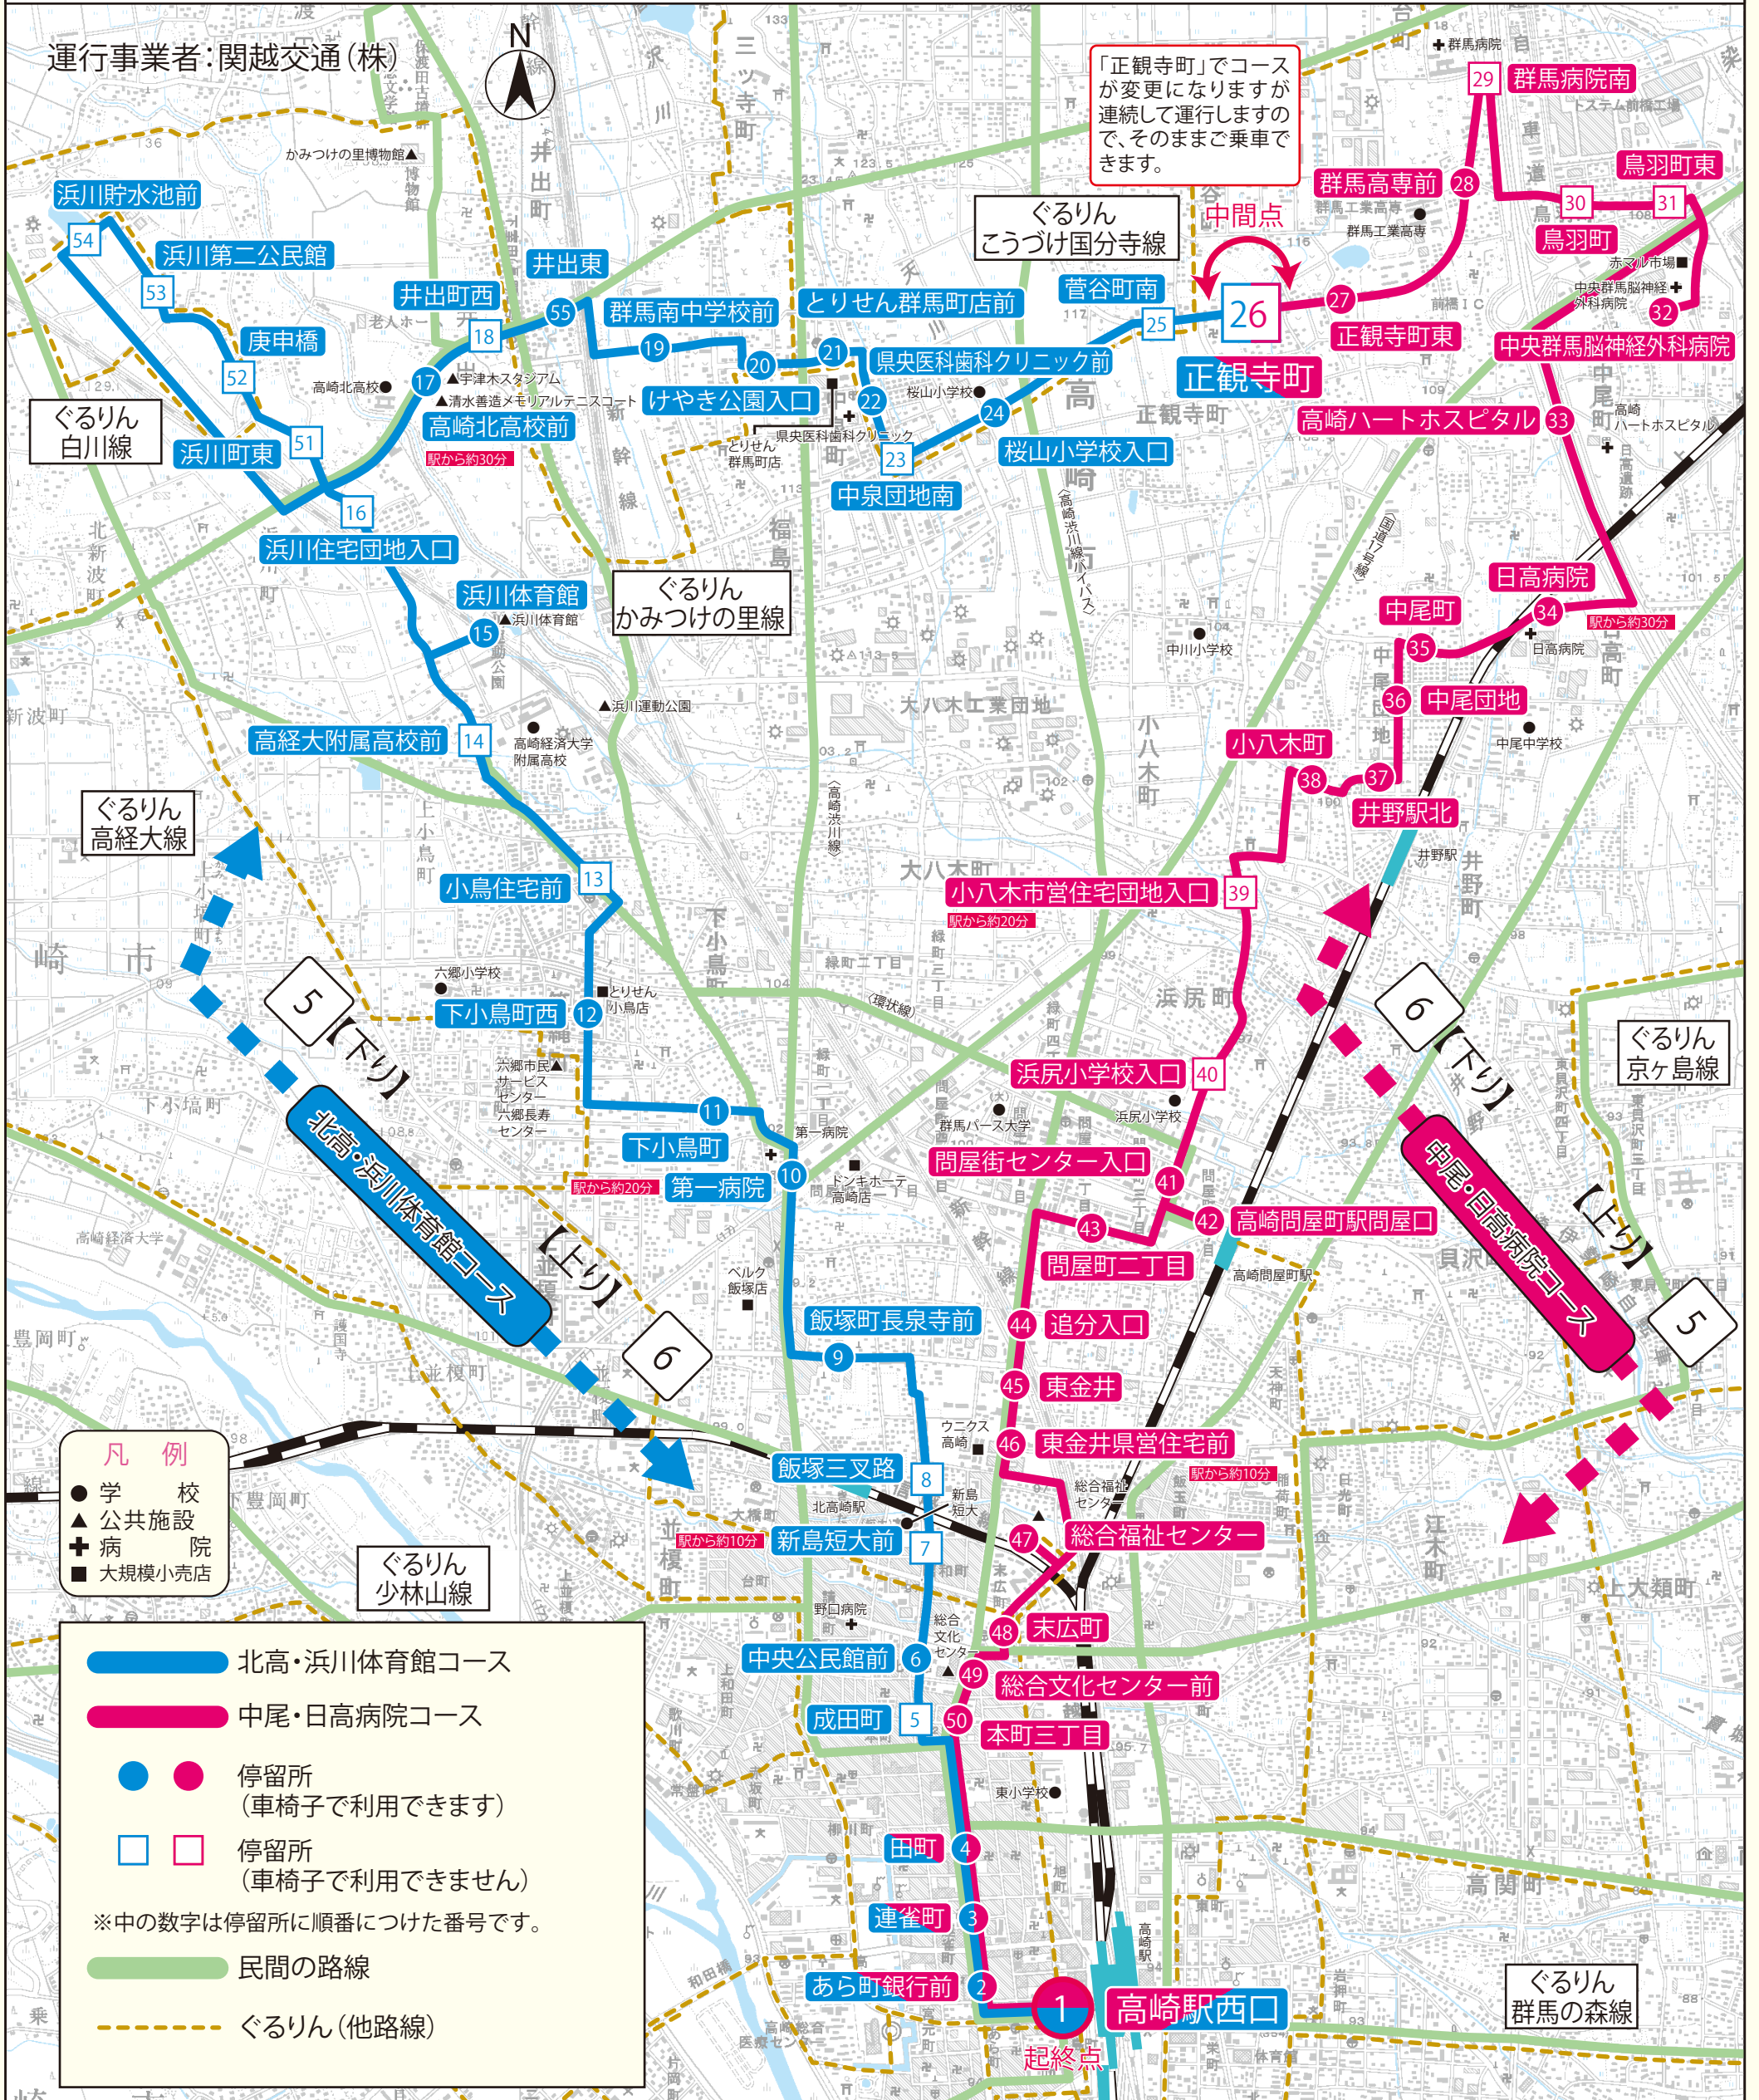

# 市内循環バス **ぐるりん** 大八木線 (起終点:高崎駅西口)

この地図は、国土地理院の承認を得て、同院発行の数値図25000 (地図画像) を複製したものである。(認証番号 平24情複、第97号)