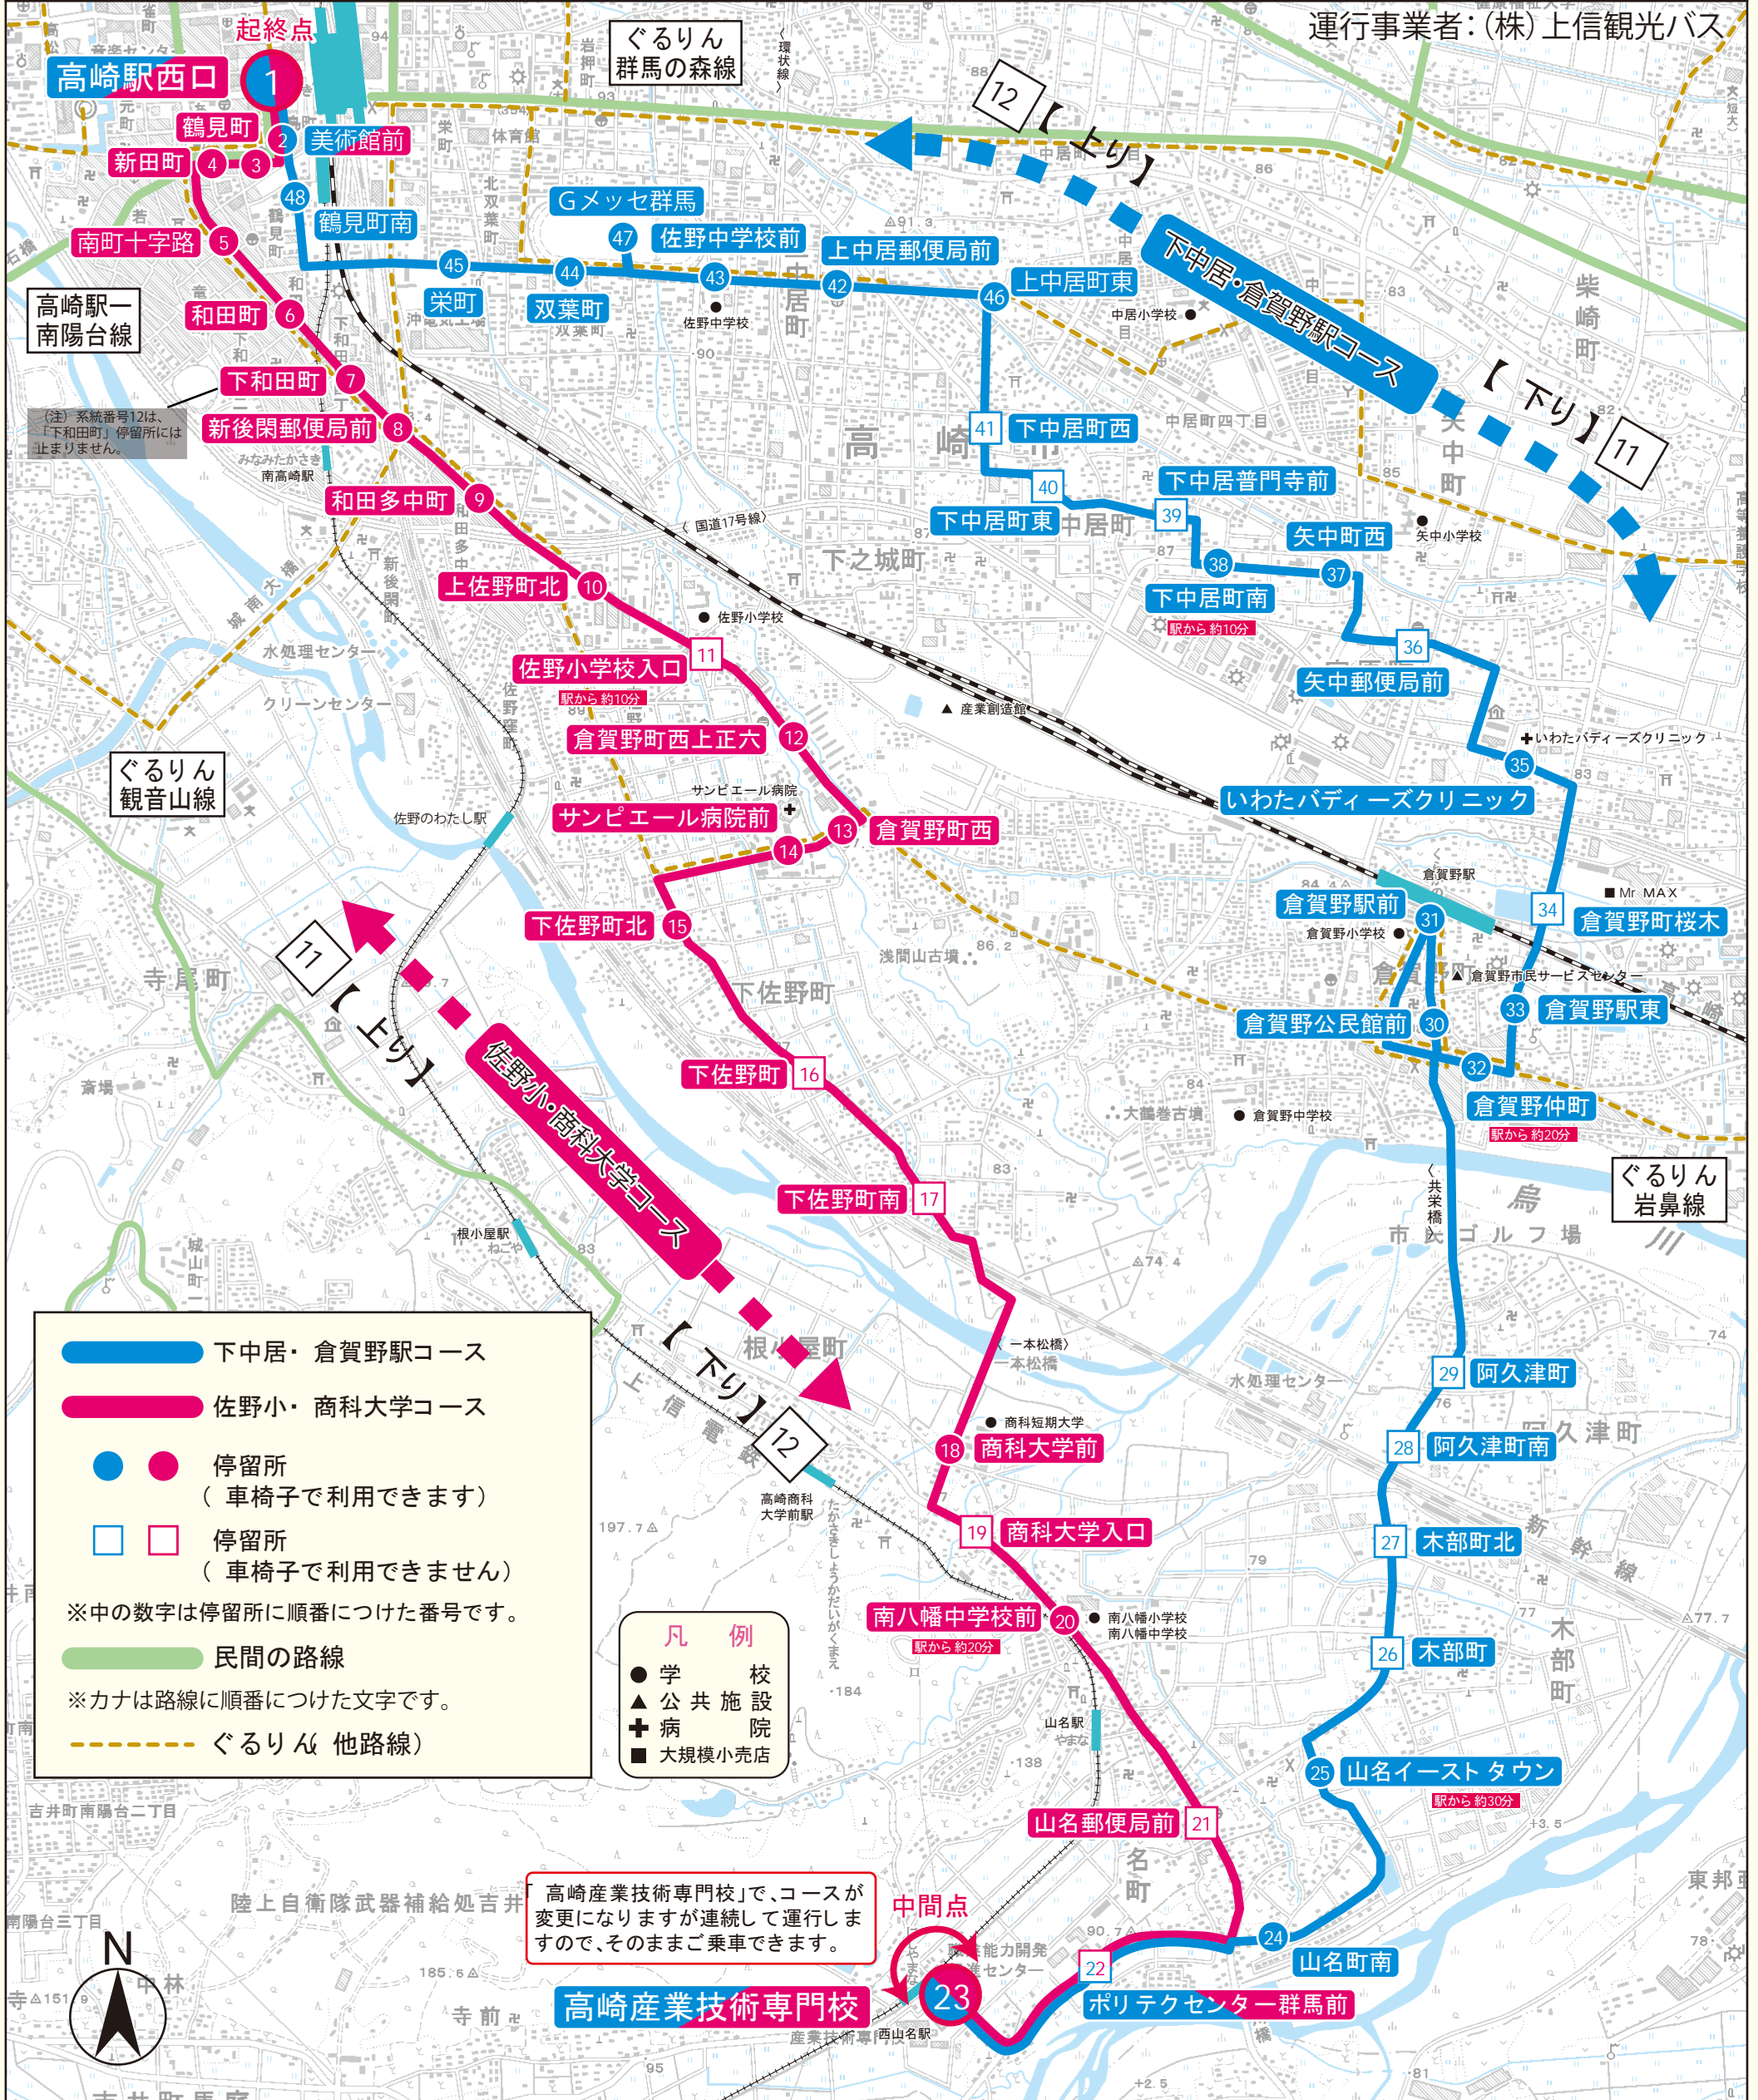

倉賀野線

(起終点：高崎駅西口)

11

下中居・倉賀野駅コース【下り】

下中居先回り (高崎駅西口⇒下中居町東⇒倉賀野駅前⇒高崎産業技術専門学校)

中間点: 高崎産業技術専門学校

佐野小・商科大学コース【上り】

(高崎産業技術専門学校⇒商科大学前⇒佐野小学校入口⇒高崎駅西口)

連続して運行していますので、そのままご乗車いただけます。

12

佐野小・商科大学コース【下り】

佐野小先回り (高崎駅西口⇒佐野小学校入口⇒商科大学前⇒高崎産業技術専門学校)

中間点: 高崎産業技術専門学校

下中居・倉賀野駅コース【上り】

(高崎産業技術専門学校⇒倉賀野駅前⇒下中居町東⇒高崎駅西口)

運行事業者：(株) 上信観光バス

下中居・倉賀野駅コース
佐野小・商科大学コース

● ● 停留所 (車椅子で利用できます)
□ □ 停留所 (車椅子で利用できません)

※中の数字は停留所に順番につけた番号です。

民間の路線
※カナは路線に順番につけた文字です。

ぐるりん 他路線

凡例
● 学校
▲ 公共施設
+ 病院
■ 大規模小売店

高崎産業技術専門学校*で、コースが変更になりますが連続して運行しますので、そのままご乗車できます。