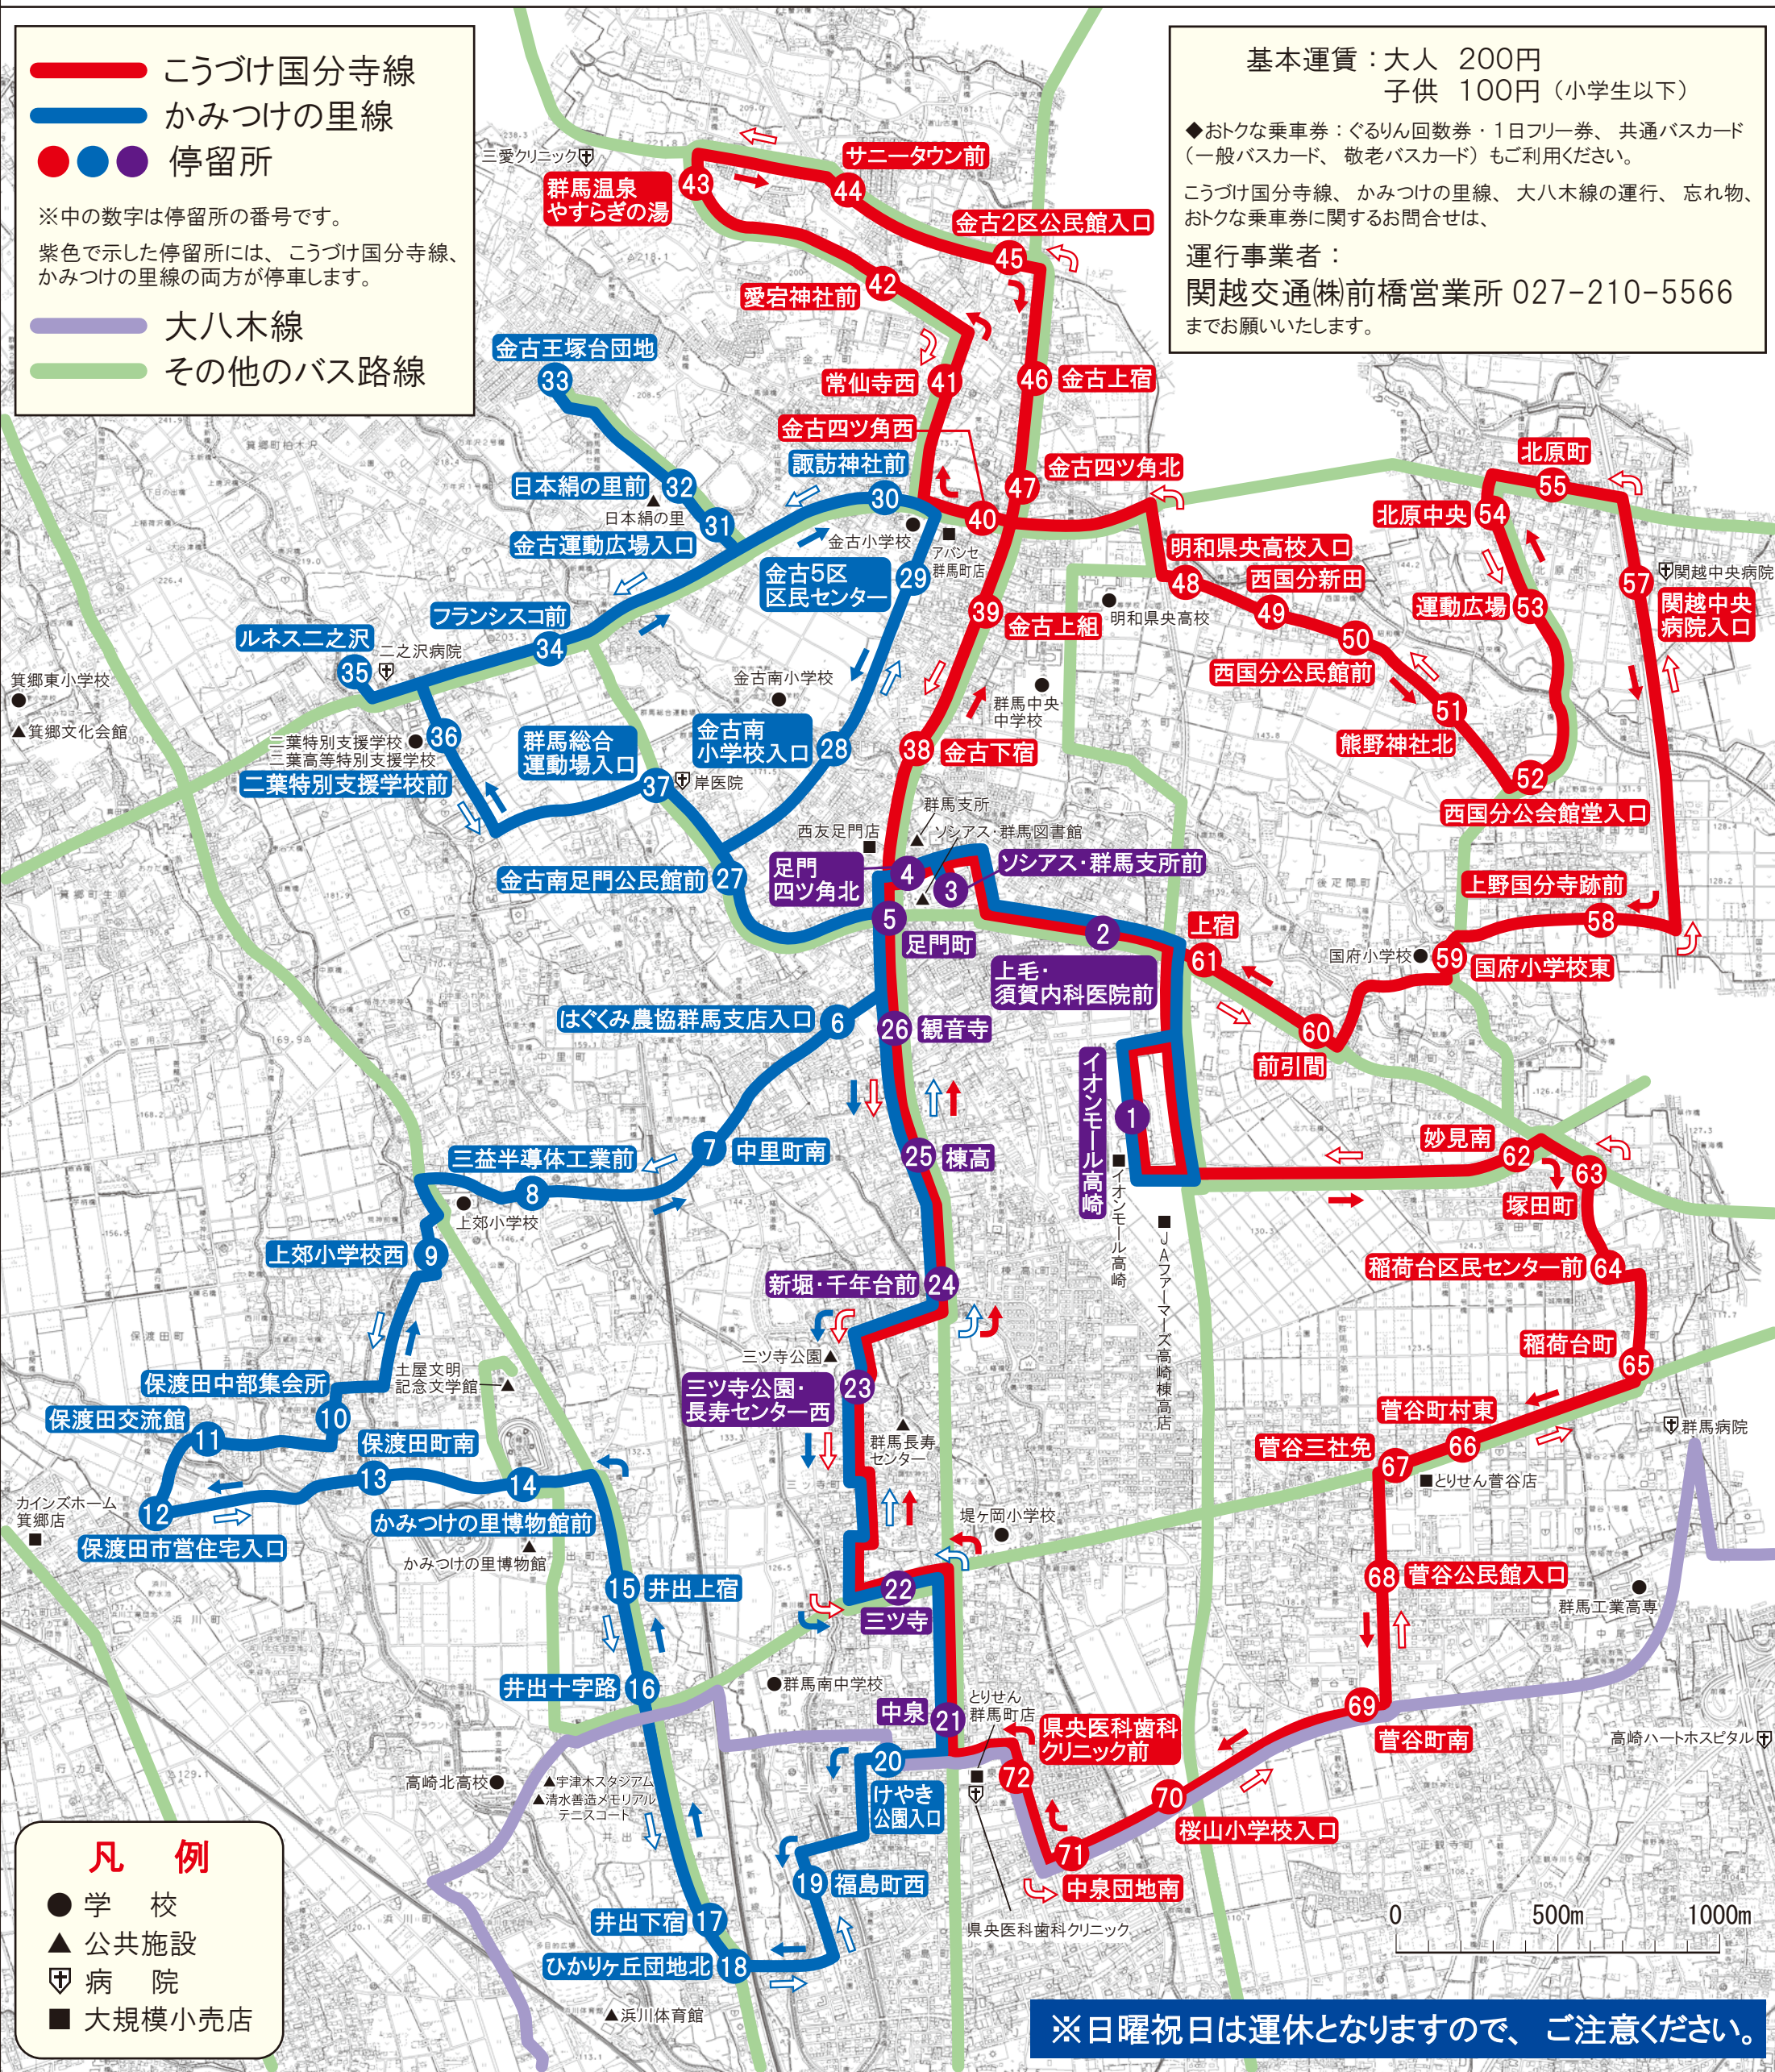

# 市内循環バス **ぐるりん** 群馬地域 路線図

(起終点:イオンモール高崎)

系統番号

**21** かみつけの里線 右回り →

系統番号

**22** かみつけの里線 左回り ←

系統番号

**19** こうづけ国分寺線 右回り →

系統番号

**20** こうづけ国分寺線 左回り ←

— こうづけ国分寺線  
— かみつけの里線  
● ● ● 停留所  
 ※中の数字は停留所の番号です。  
 紫色で示した停留所には、こうづけ国分寺線、かみつけの里線の両方が停車します。  
— 大八木線  
— その他のバス路線

基本運賃：大人 200円  
 子供 100円 (小学生以下)  
 ◆おトクな乗車券：ぐるりん回数券・1日フリー券、共通バスカード (一般バスカード、敬老バスカード) もご利用ください。  
 こうづけ国分寺線、かみつけの里線、大八木線の運行、忘れ物、おトクな乗車券に関するお問合せは、  
 運行事業者：  
 関越交通(株)前橋営業所 027-210-5566  
 までお願いいたします。

**凡例**

- 学校
- ▲ 公共施設
- ⊕ 病院
- 大規模小売店

※日曜祝日は運休となりますので、ご注意ください。