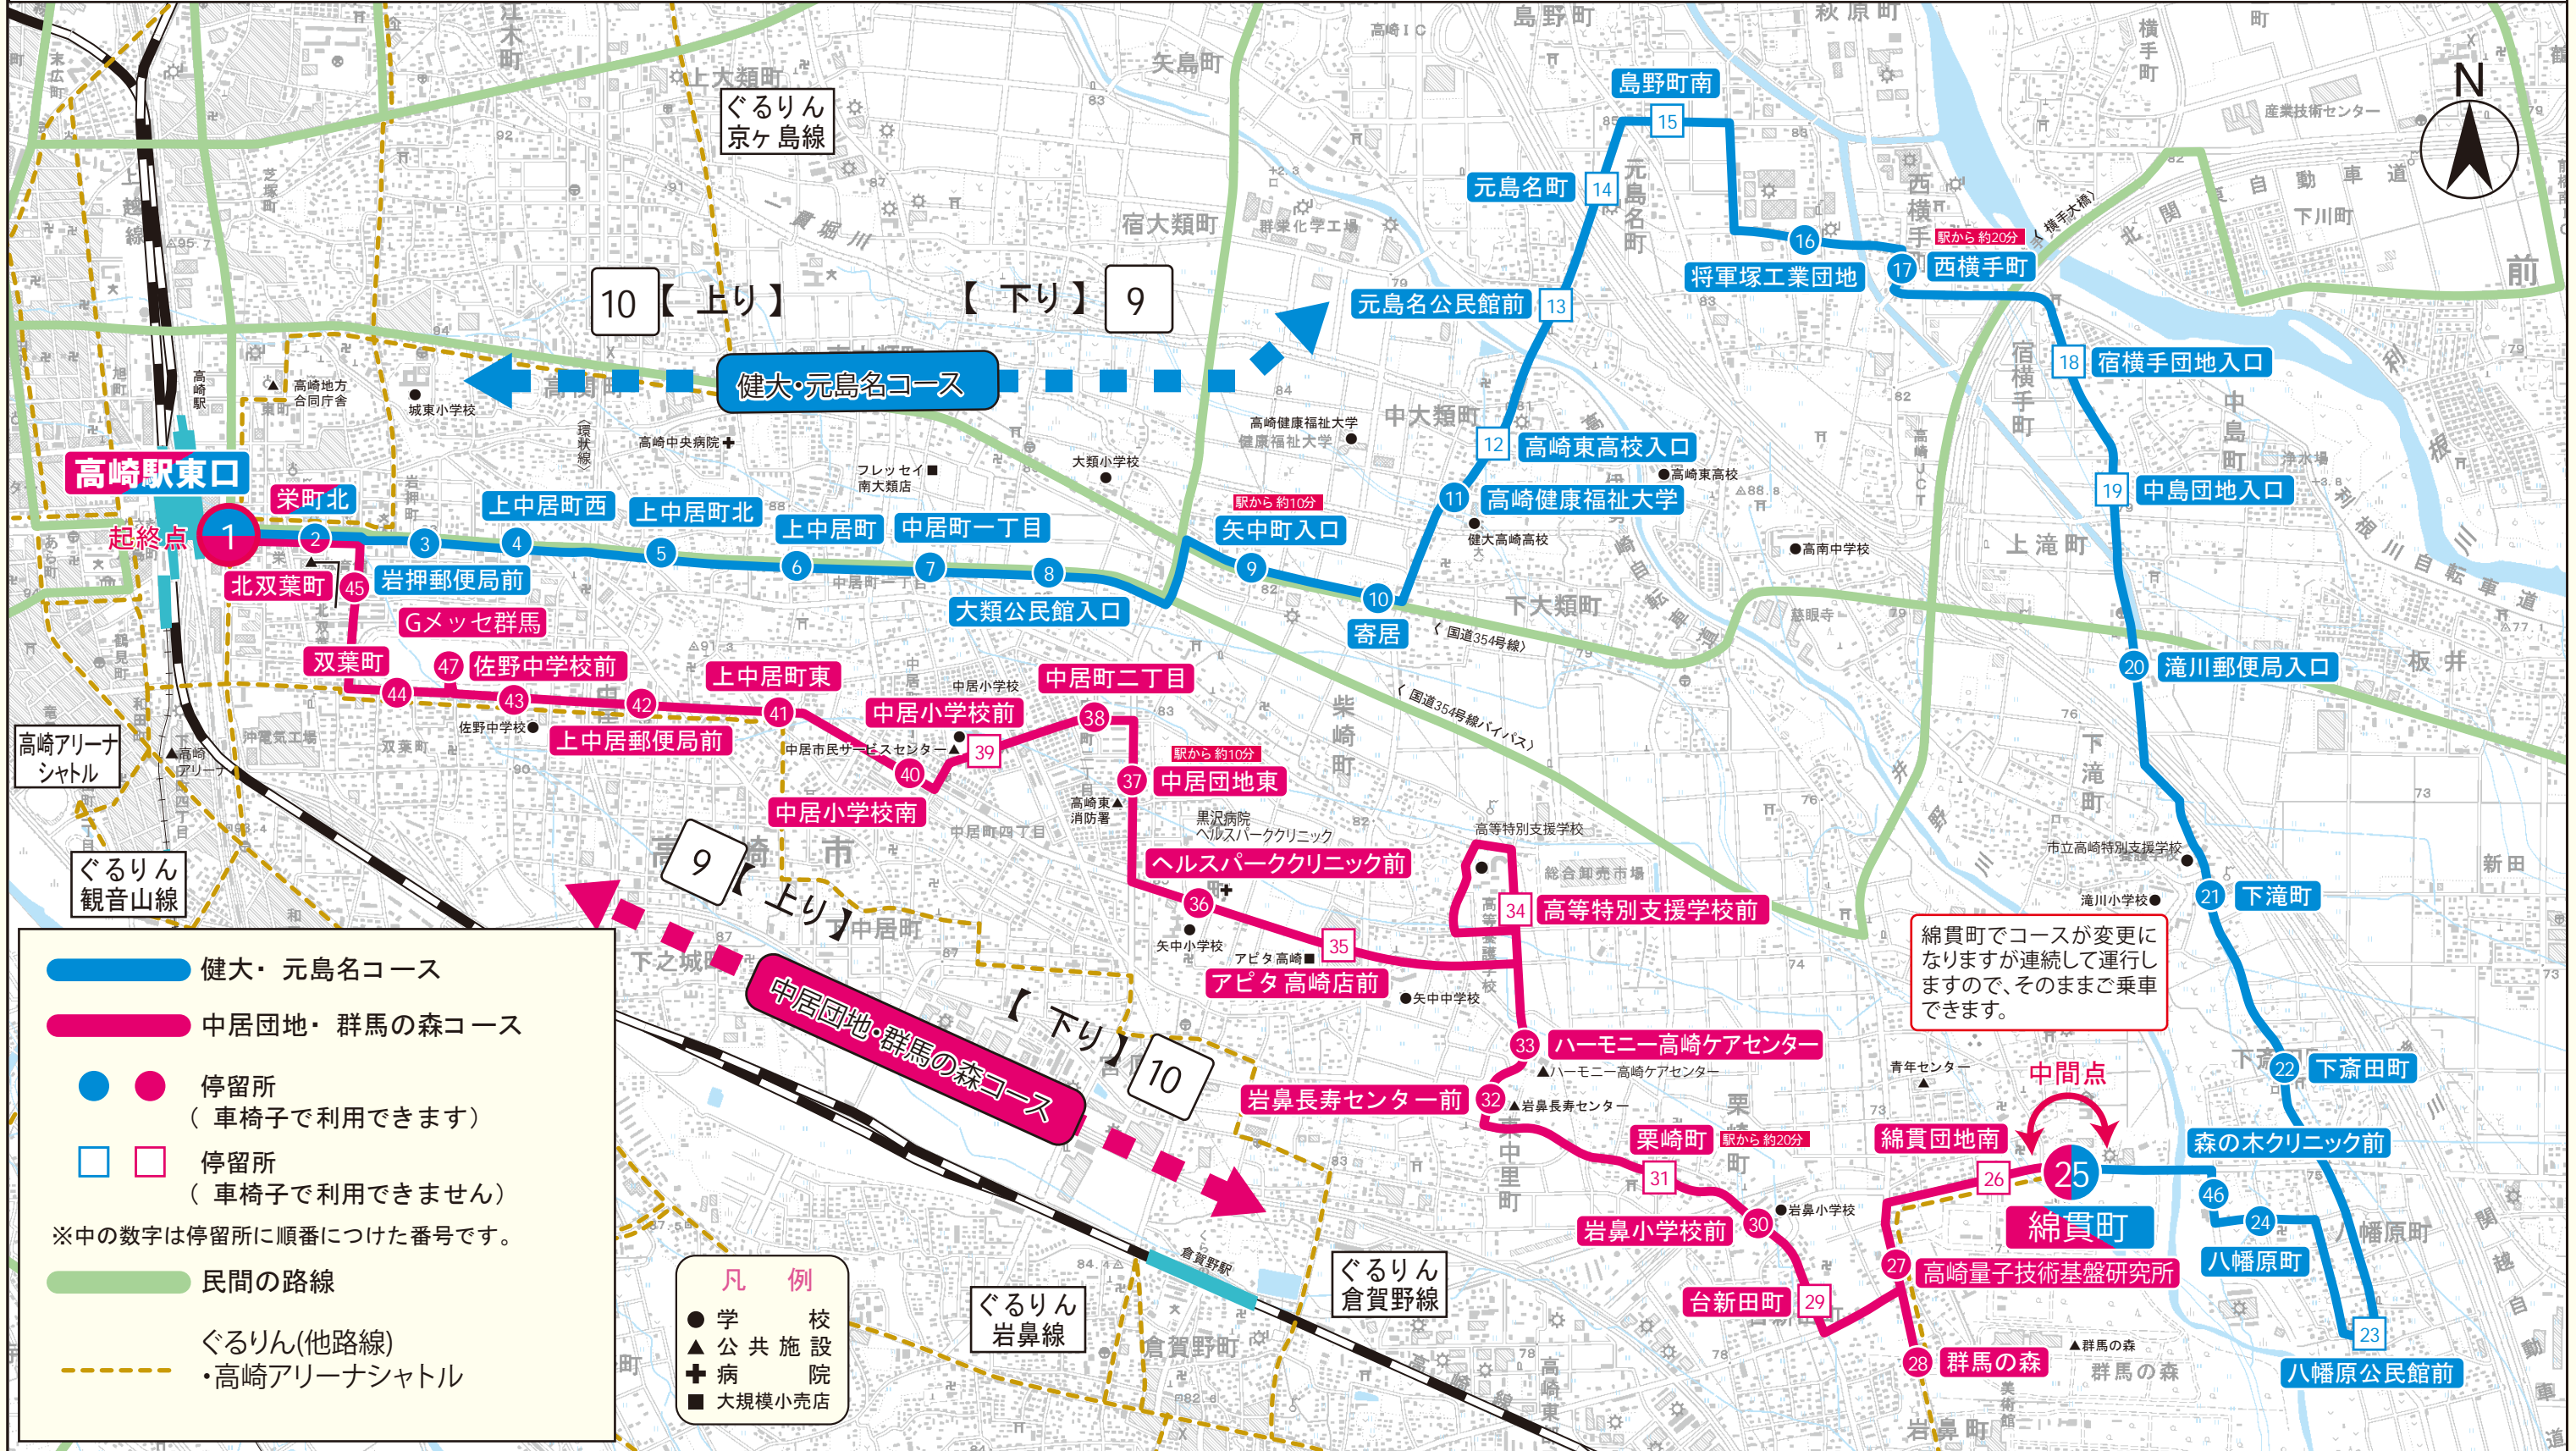

群馬の森線

(起終点：高崎駅東口)

9

健大先回り

健大・元島名コース【下り】

(高崎駅東口⇒高崎健康福祉大学⇒元島名町⇒綿貫町)

中間点：綿貫町

中居団地・群馬の森コース【上り】

(綿貫町⇒群馬の森⇒中居町二丁目⇒高崎駅東口)

連続して運行していますので、そのままご乗車いただけます。

10

中居団地先回り

中居団地・群馬の森コース【下り】

(高崎駅東口⇒中居町二丁目⇒群馬の森⇒綿貫町)

中間点：綿貫町

健大・元島名コース【上り】

(綿貫町⇒元島名町⇒高崎健康福祉大学⇒高崎駅東口)

運行事業者：群馬中央バス(株)

綿貫町でコースが変更になりますが連続して運行しますので、そのままご乗車できます。

- 凡例**
- 学校
 - ▲ 公共施設
 - ⊕ 病院
 - 大規模小売店