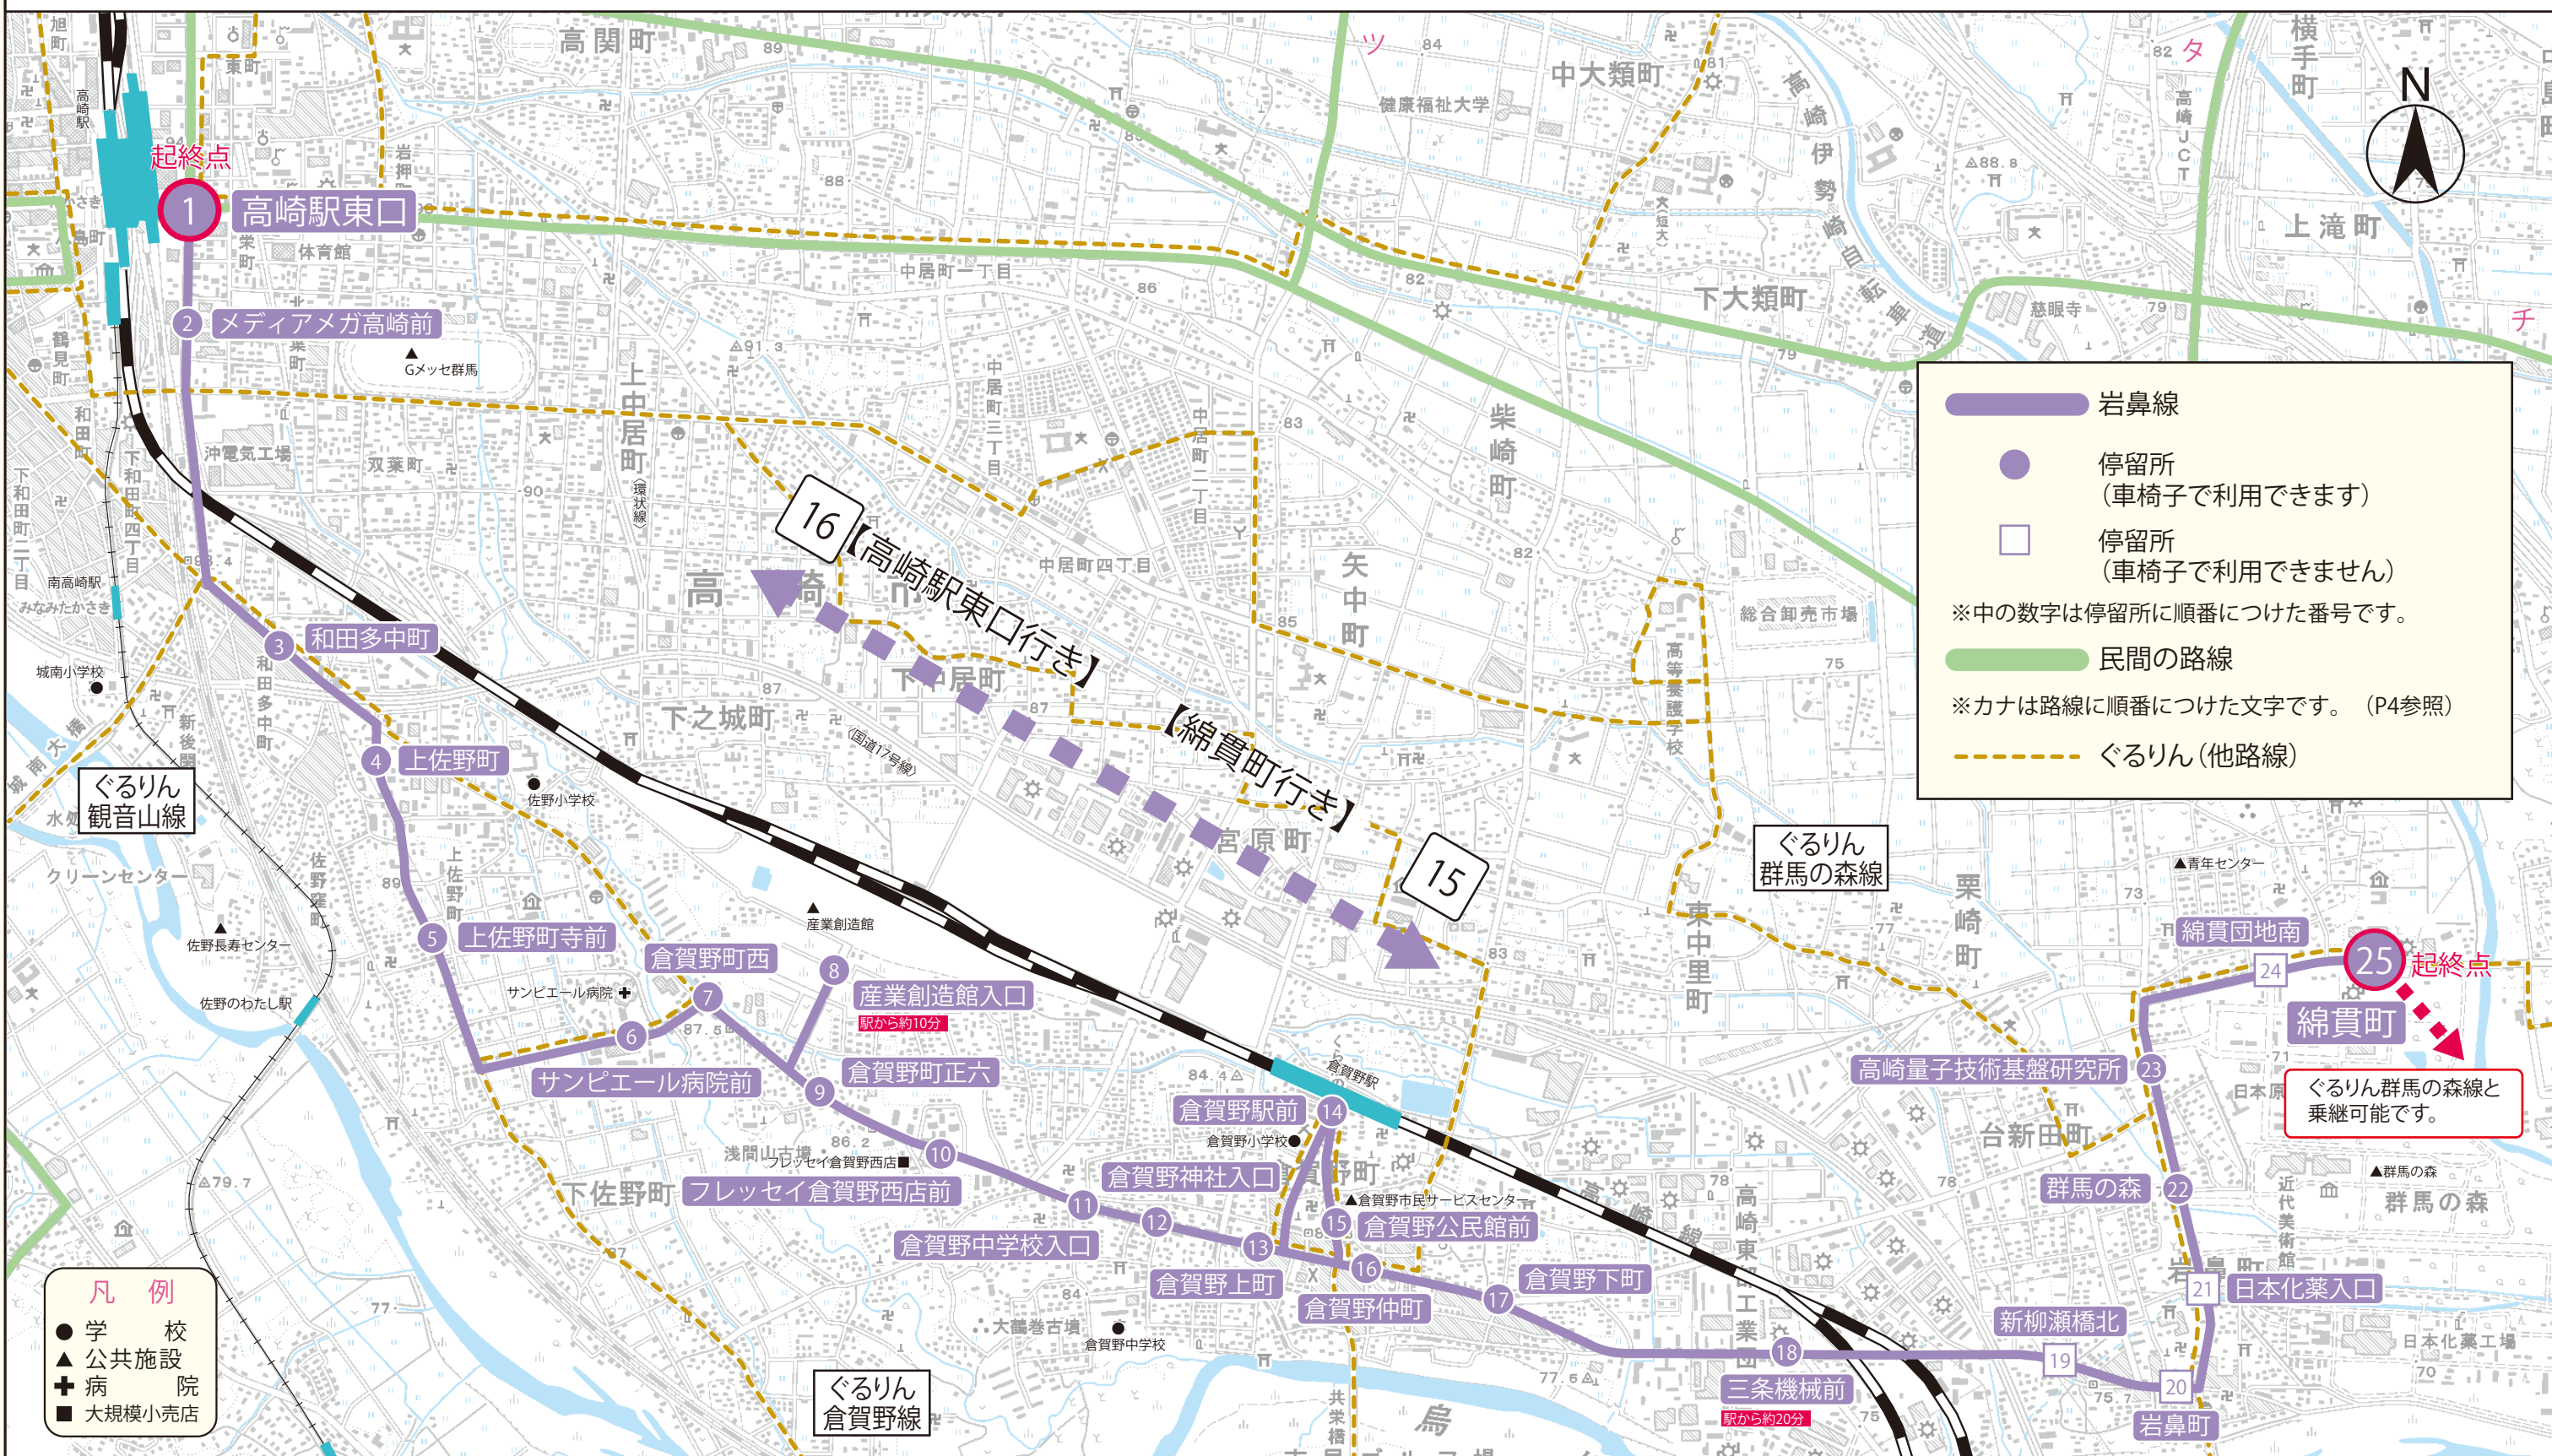

# 岩鼻線

(起終点:  
高崎駅東口  
綿貫町)

15

綿貫町行き【下り】

(高崎駅東口→上佐野町→倉賀野駅前→群馬の森→綿貫町)

16

高崎駅東口行き【上り】

(綿貫町→群馬の森→倉賀野駅前→上佐野町→高崎駅東口)

運行事業者:(株)群馬バス

**岩鼻線**

- 停留所 (車椅子で利用できます)
- 停留所 (車椅子で利用できません)

※中の数字は停留所に順番につけた番号です。

— 民間の路線

※カナは路線に順番につけた文字です。(P4参照)

- - - - - ぐるりん(他路線)

**凡例**

- 学 校
- ▲ 公共施設
- ⊕ 病 院
- 大規模小売店

ぐるりん群馬の森線と乗継可能です。