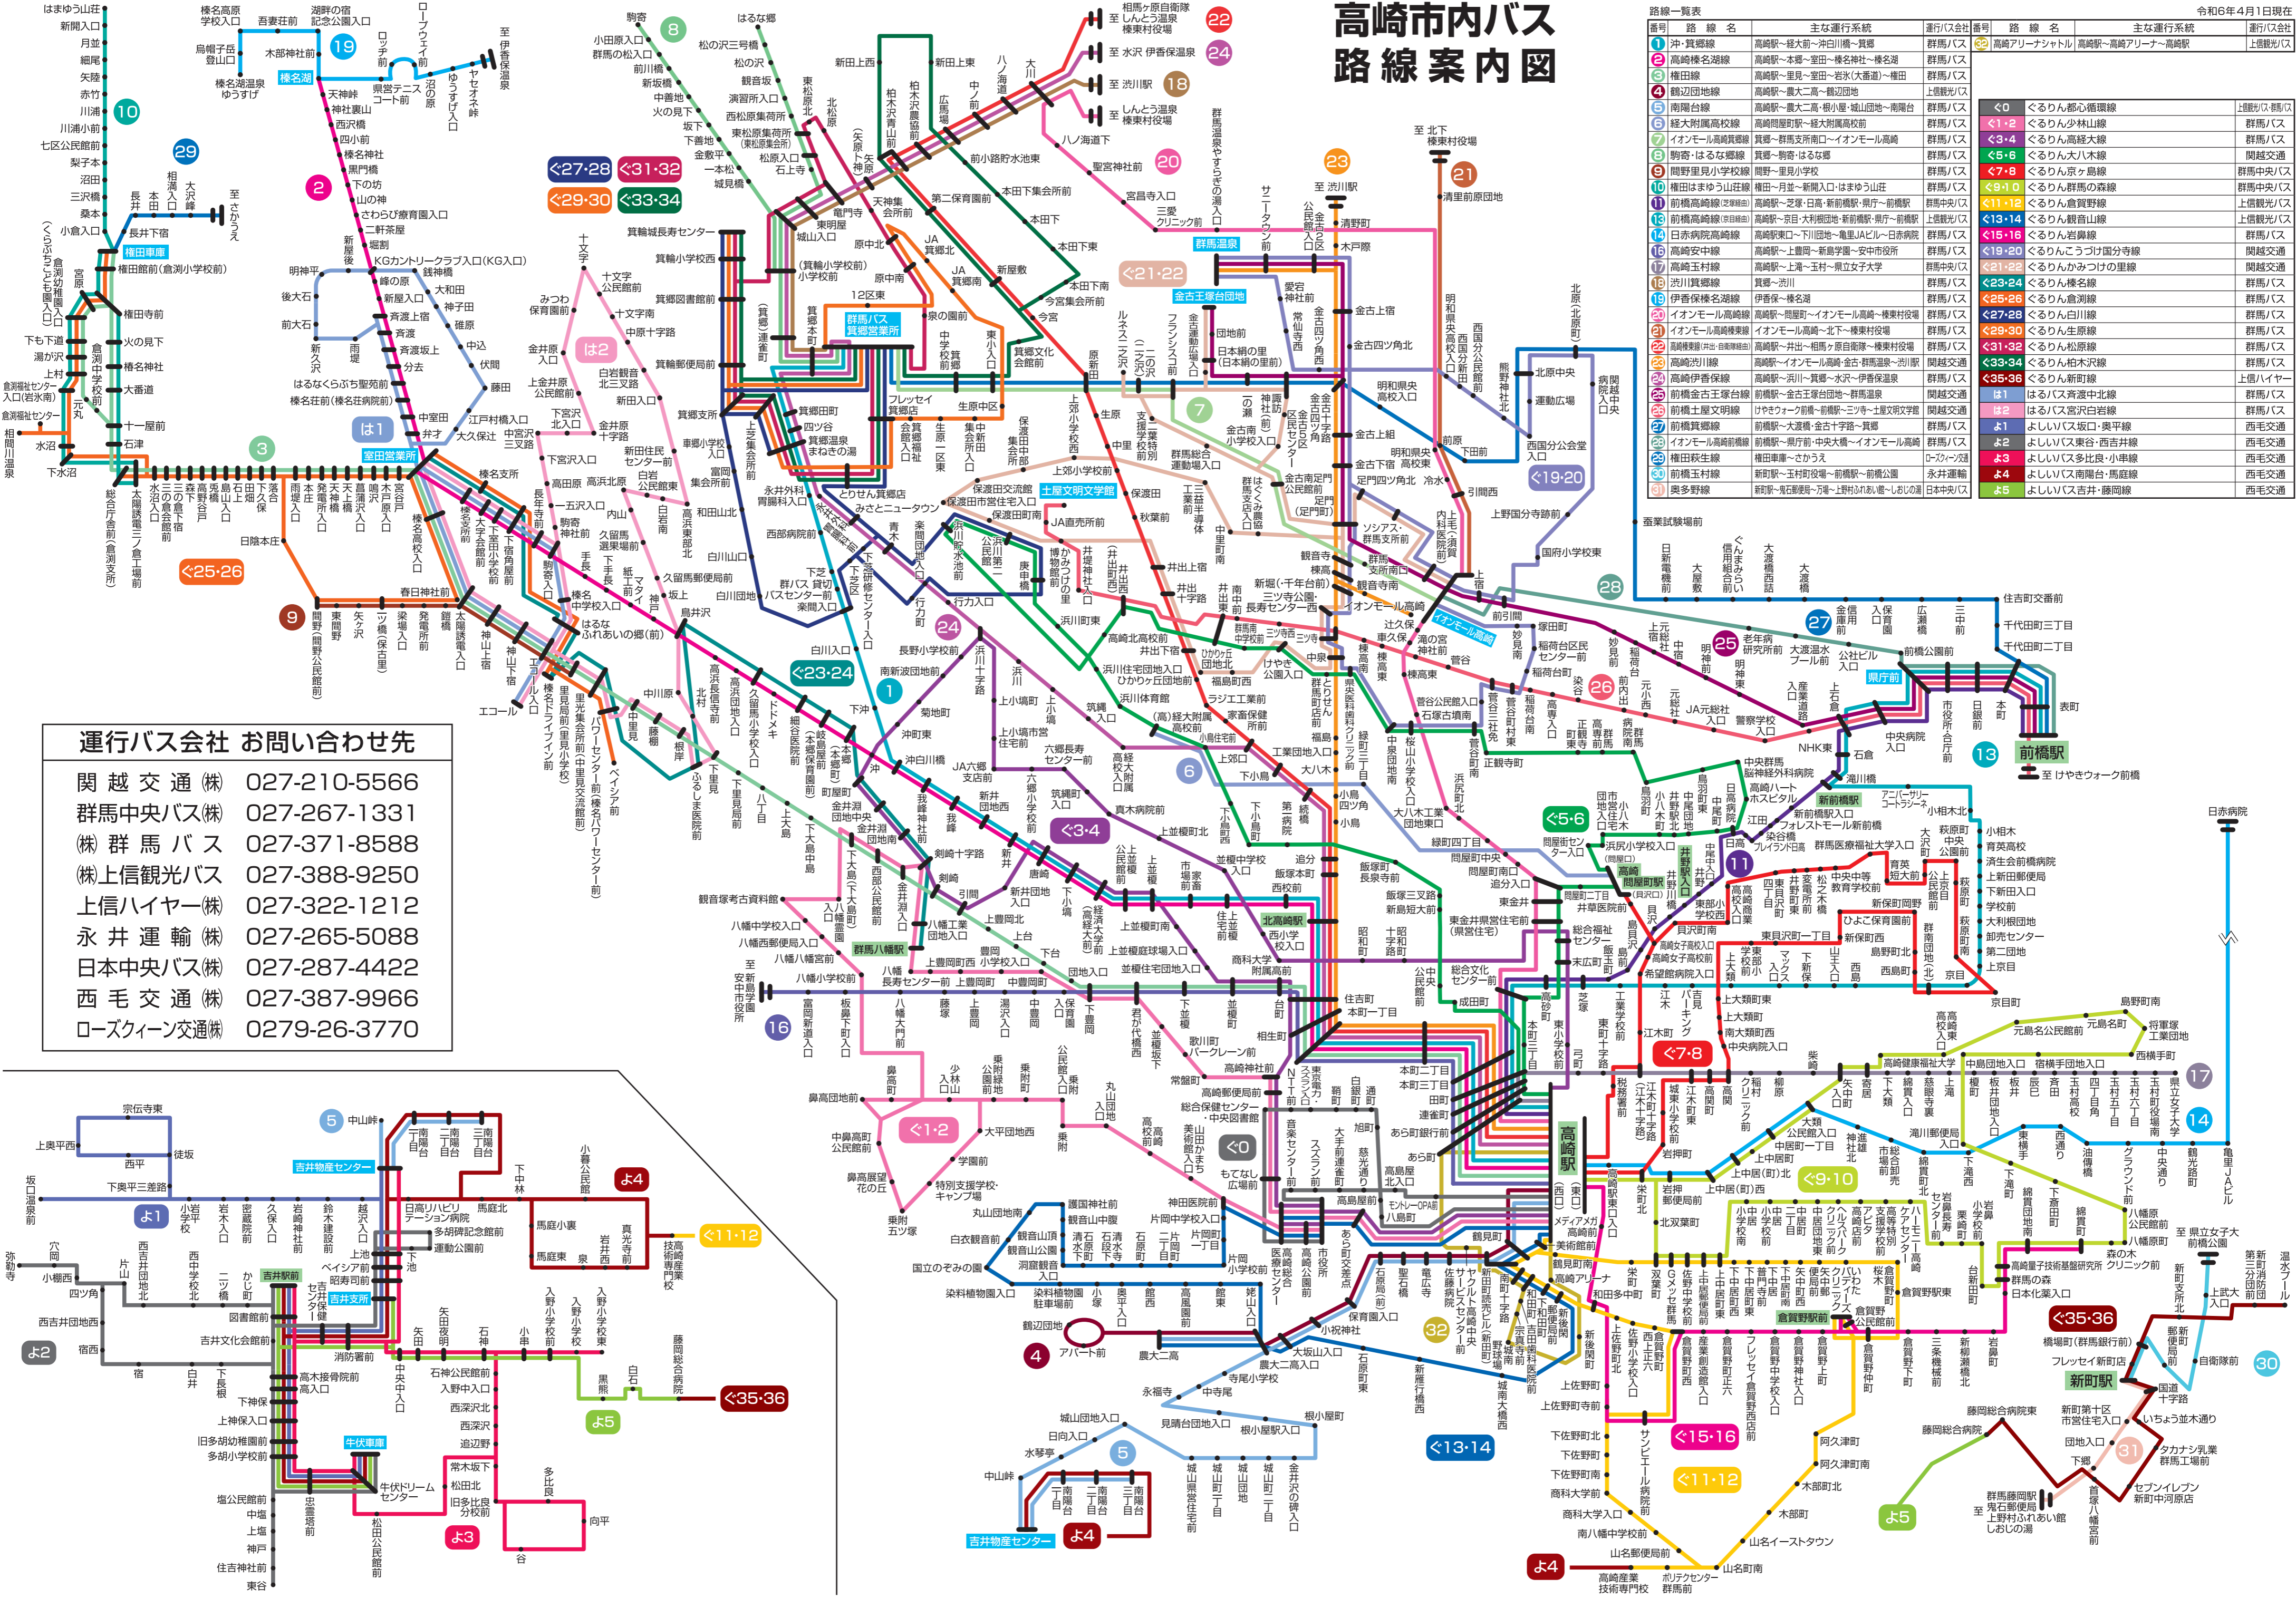

<0	ぐるりん都心循環線	上信観光バス
<1・2	ぐるりん少森林線	群馬バス
<3・4	ぐるりん高経大線	群馬バス
<5・8	ぐるりん大八木線	群馬バス
<7・9	ぐるりん京馬線	群馬中央バス
<9・10	ぐるりん群馬の森線	群馬中央バス
<11・12	ぐるりん倉賀野線	上信観光バス
<13・14	ぐるりん観音山線	上信観光バス
<15・16	ぐるりん岩倉線	群馬バス
<19・20	ぐるりんこうづつ倉分線	開越交通
<21・22	ぐるりんかみつつけの里線	開越交通
<23・24	ぐるりん白岩線	群馬バス
<25・26	ぐるりん倉賀野線	群馬バス
<27・28	ぐるりん白川線	群馬バス
<29・30	ぐるりん生原線	群馬バス
<31・32	ぐるりん松原線	群馬バス
<33・34	ぐるりん岩倉線	群馬バス
<35・36	ぐるりん新町線	上信ハイヤー
は1	はバス高崎北線	群馬バス
は2	はバス宮内白岩線	群馬バス
よ1	よししバス坂口・奥平線	西毛交通
よ2	よししバス東谷・西谷線	西毛交通
よ3	よししバス多比良・小車線	西毛交通
よ4	よししバス南陽台・馬庭線	西毛交通
よ5	よししバス吉井・藤岡線	西毛交通

運行バス会社 お問い合わせ先

開越交通(株) 027-210-5566
群馬中央バス(株) 027-267-1331
(株)群馬バス 027-371-8588
(株)上信観光バス 027-388-9250
上信ハイヤー(株) 027-322-1212
永井運輸(株) 027-265-5088
日本中央バス(株) 027-287-4422
西毛交通(株) 027-387-9966
ローズクィーン交通(株) 0279-26-3770