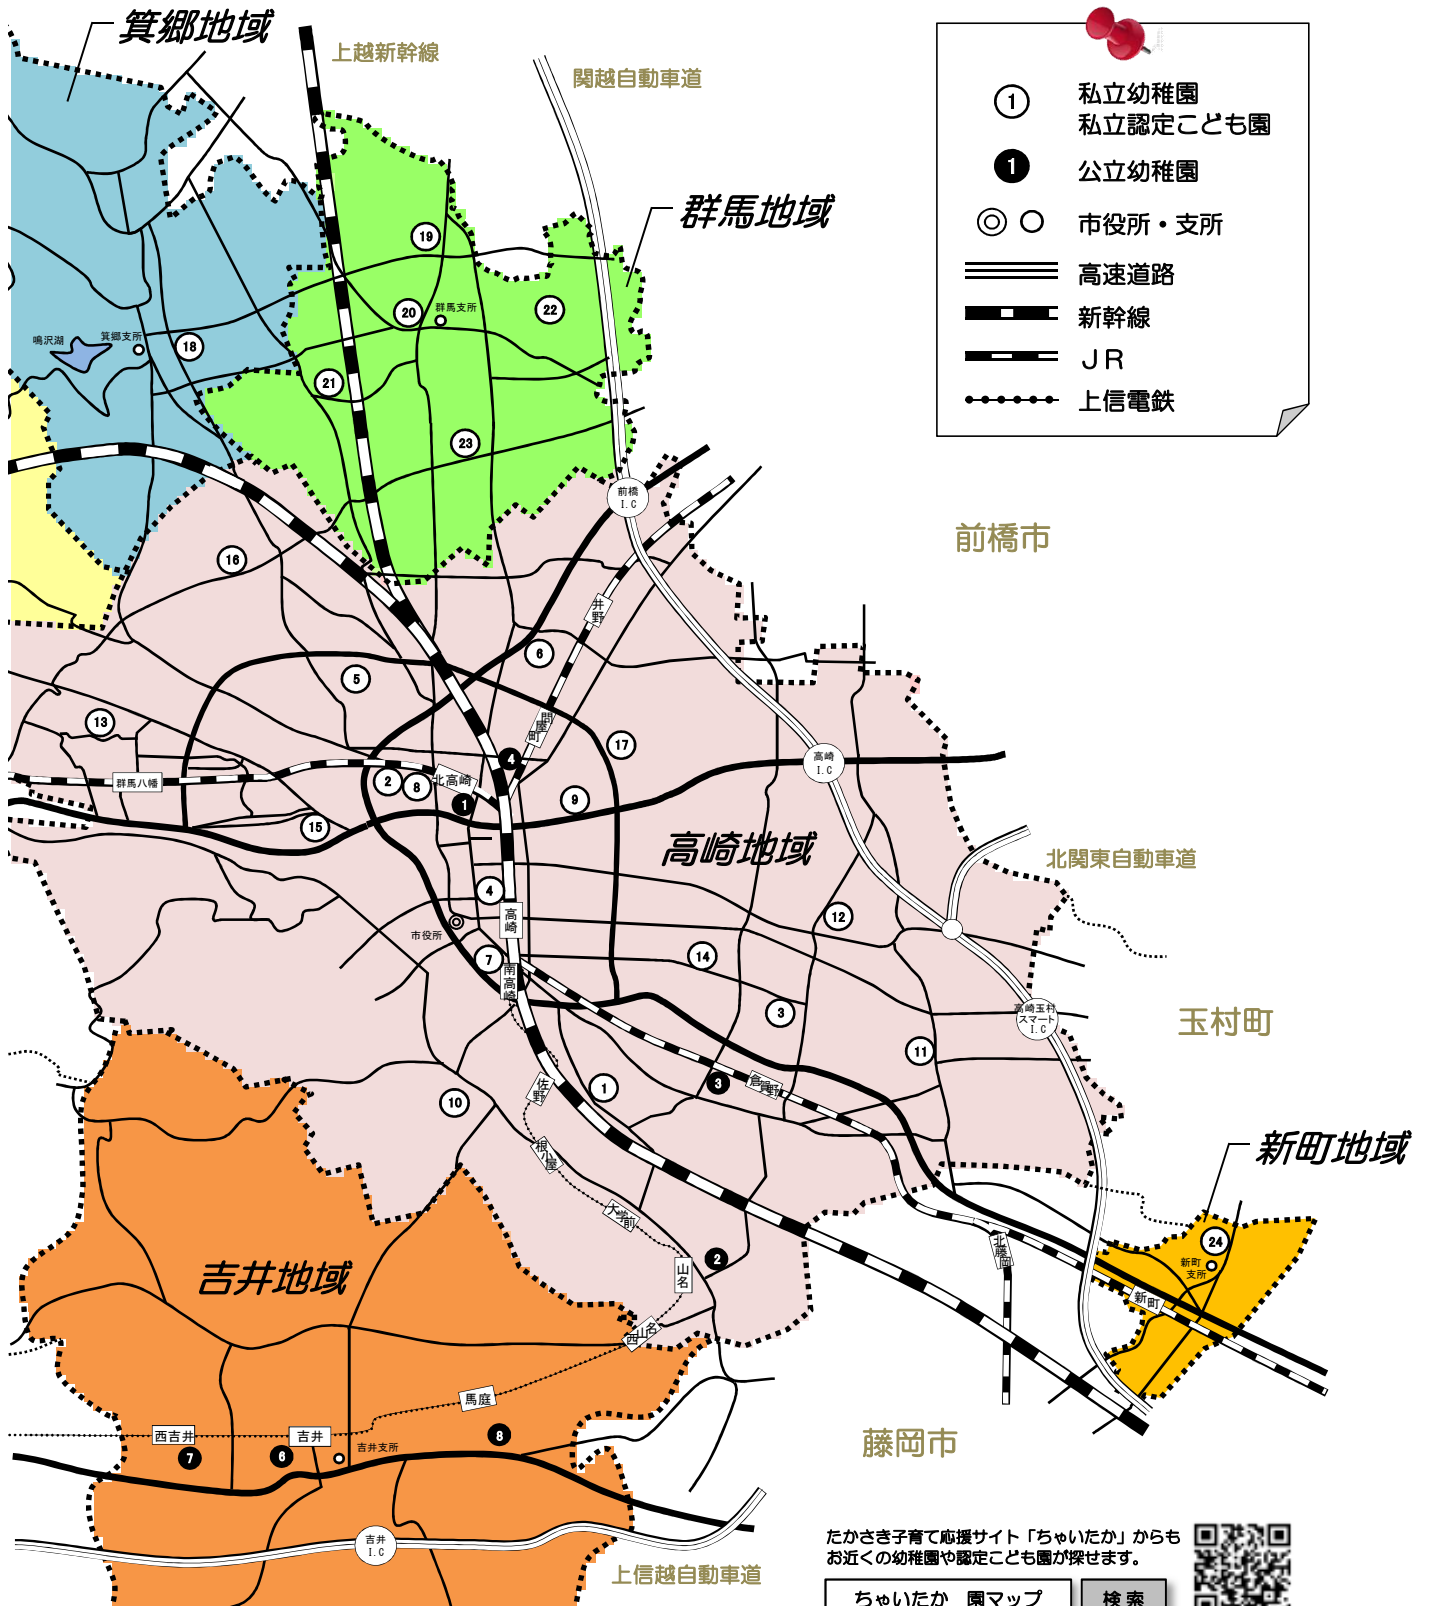

- | | | |
|--|--|--|
| <p>■ 高崎地域</p> <ul style="list-style-type: none"> ① 幼保連携型認定こども園 みどり幼稚園 私 新 ② 三山幼稚園 私 新 ③ 認定こども園 高崎天使幼稚園 私 新 ④ 幼保連携型認定こども園 明德幼稚園 私 新 ⑤ 幼保連携型認定こども園 むつみ幼稚園 私 新 ⑥ 幼保連携型認定こども園 中川幼稚園 私 新 ⑦ 城南幼稚園 私 新 ⑧ 認定こども園 高崎商科大学佐藤幼稚園 私 新 ⑨ すみれ幼稚園 私 新 ⑩ 幼保連携型認定こども園 櫻丘幼稚園 私 新 ⑪ 認定こども園 高南幼稚園 私 新 ⑫ 高崎健康福祉大学附属幼稚園 私 ⑬ 認定こども園 八幡幼稚園 私 新 ⑭ 幼保連携型認定こども園 中居幼稚園 私 新 ⑮ 認定こども園 こだま幼稚園 私 新 ⑯ 認定こども園 長野幼稚園 私 新 ⑰ 認定こども園 東部文化幼稚園 私 新 ① 高崎市立高崎幼稚園 公 新 ② 高崎市立南八幡幼稚園 公 新 ③ 高崎市立倉賀野幼稚園 公 新 ④ 高崎市立塚沢幼稚園 公 新 <p>■ 倉渕地域</p> <ul style="list-style-type: none"> ⑤ 高崎市立くらぶちこども園 公 新 <p>■ 箕郷地域</p> <ul style="list-style-type: none"> ⑱ いちごばだけ幼稚園 私 新 | | <p>■ 群馬地域</p> <ul style="list-style-type: none"> ⑲ 認定こども園 ぐんま幼稚園 私 新 ⑳ 幼保連携型認定こども園 清風幼稚園 私 新 ㉑ 幼保連携型認定こども園 ひばり幼稚園 私 新 ㉒ 幼保連携型認定こども園 国分寺幼稚園 私 新 ㉓ 認定こども園 堤ヶ岡幼稚園 私 新 <p>■ 新町地域</p> <ul style="list-style-type: none"> ⑳ 認定こども園 上武大学附属幼稚園 私 新 <p>■ 榛名地域</p> <ul style="list-style-type: none"> ㉕ 榛名愛育幼稚園 私 新 ㉖ 認定こども園 さわらび幼稚園 私 新 <p>■ 吉井地域</p> <ul style="list-style-type: none"> ⑥ 高崎市立吉井幼稚園 公 新 ⑦ 高崎市立吉井西幼稚園 公 新 ⑧ 高崎市立かぶら幼稚園 公 新 |
|--|--|--|

*記号の見かた **私** 私立幼稚園・認定こども園 **公** 公立幼稚園 **新** 子ども・子育て支援新制度の仕組みに入る幼稚園・認定こども園

幼稚園・認定こども園マップ

たかさき子育て応援サイト「ちゃいたか」からもお近くの幼稚園や認定こども園が探せます。

ちゃいたか 園マップ

検索

ちゃいたかホーム⇒幼稚園、保育所(園)、認定こども園
<https://takasaki-kosodate.jp/doc/2020112200219/>