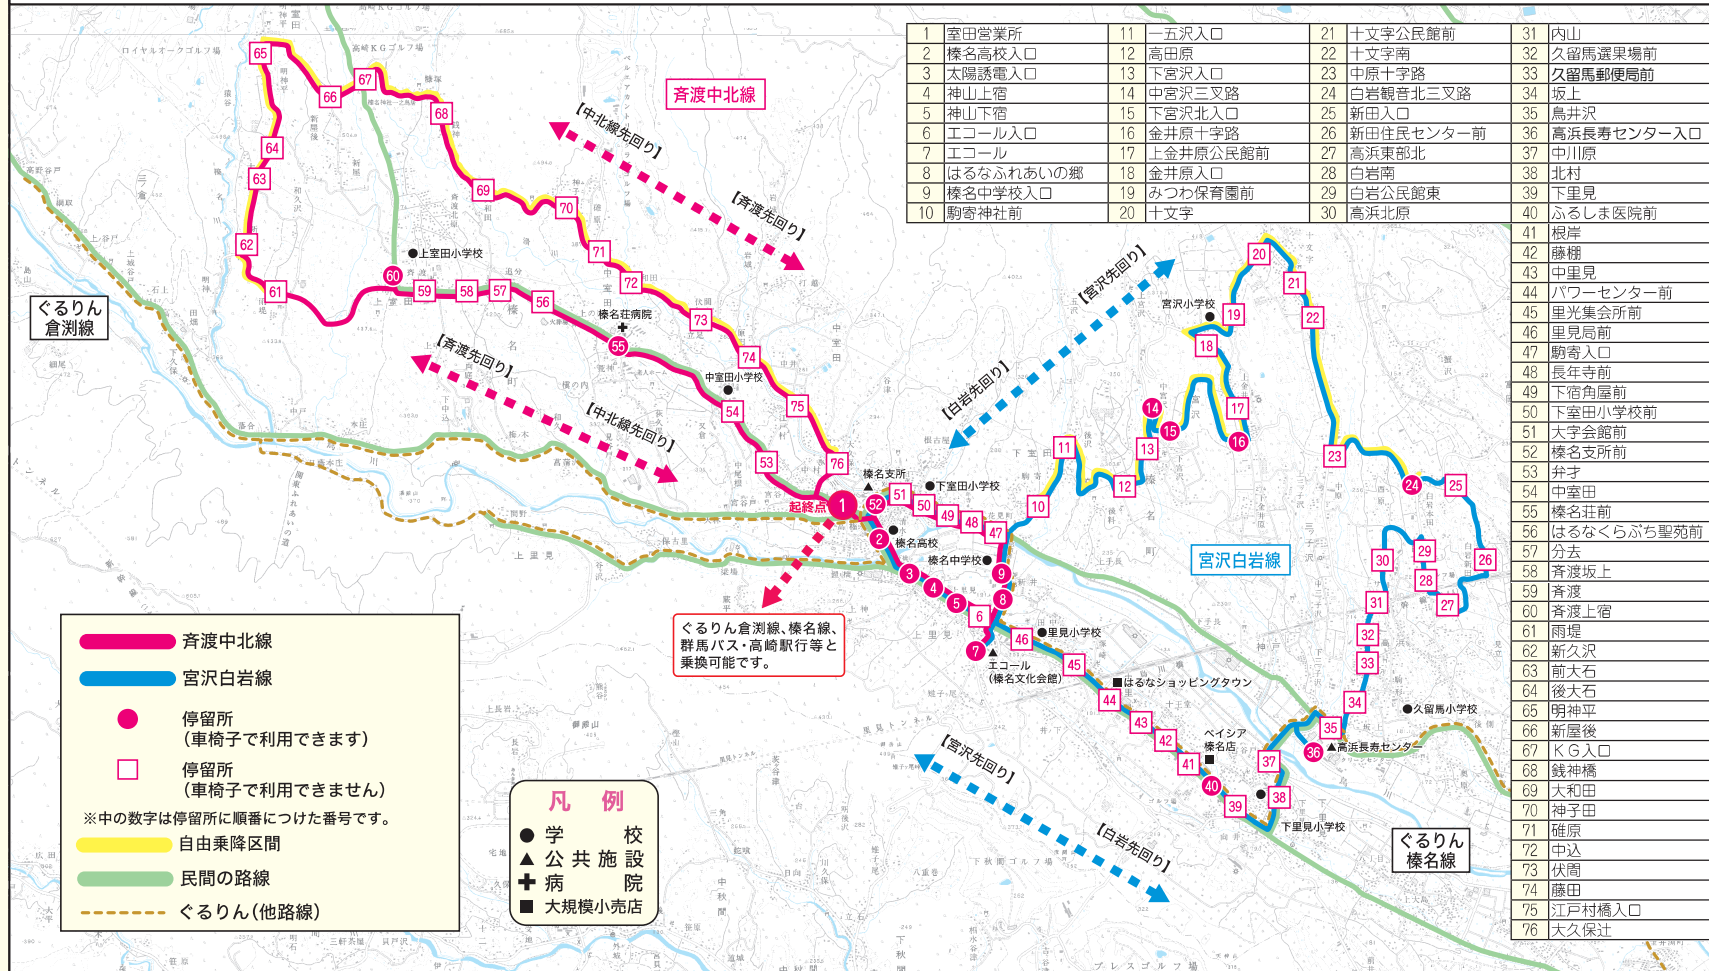

はるバス

(起終点:室田営業所)

令和5年1月28日改正

齊渡中北線

(齊渡先回り、中北線先回り)

宮沢白岩線

(宮沢先回り、白岩先回り)

運行事業者:株群馬バス

齊渡中北線 (Pink line)
宮沢白岩線 (Blue line)
 ● 停留所 (車椅子で利用できます)
 □ 停留所 (車椅子で利用できません)
 ※中の数字は停留所に順番につけた番号です。
 自由乗降区間 (Yellow line)
 民間の路線 (Green line)
 ぐるりん(他路線) (Dashed green line)

凡例
 ● 学校
 ▲ 公共施設
 + 病院
 ■ 大規模小売店

ぐるりん倉測線、榛名線
 群馬バス・高崎駅行等と
 乗換可能です。

ぐるりん
 榛名線