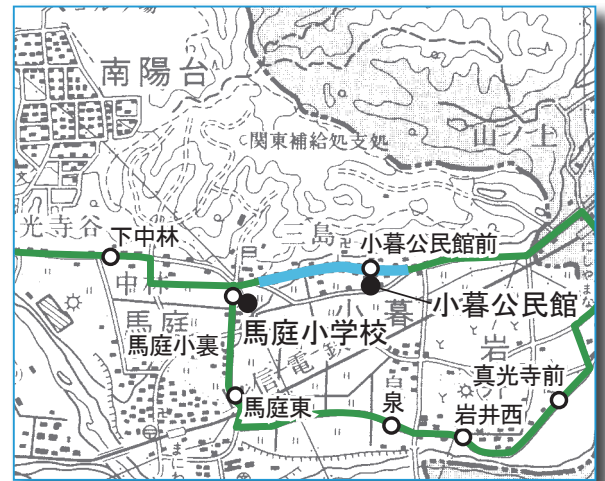

【地図2】

### 坂口・奥平線、東谷・西吉井線

自由乗降できる区間

【地図1】

### 南陽台・馬庭線

【地図3】

### 多比良・小串線、東谷・西吉井線