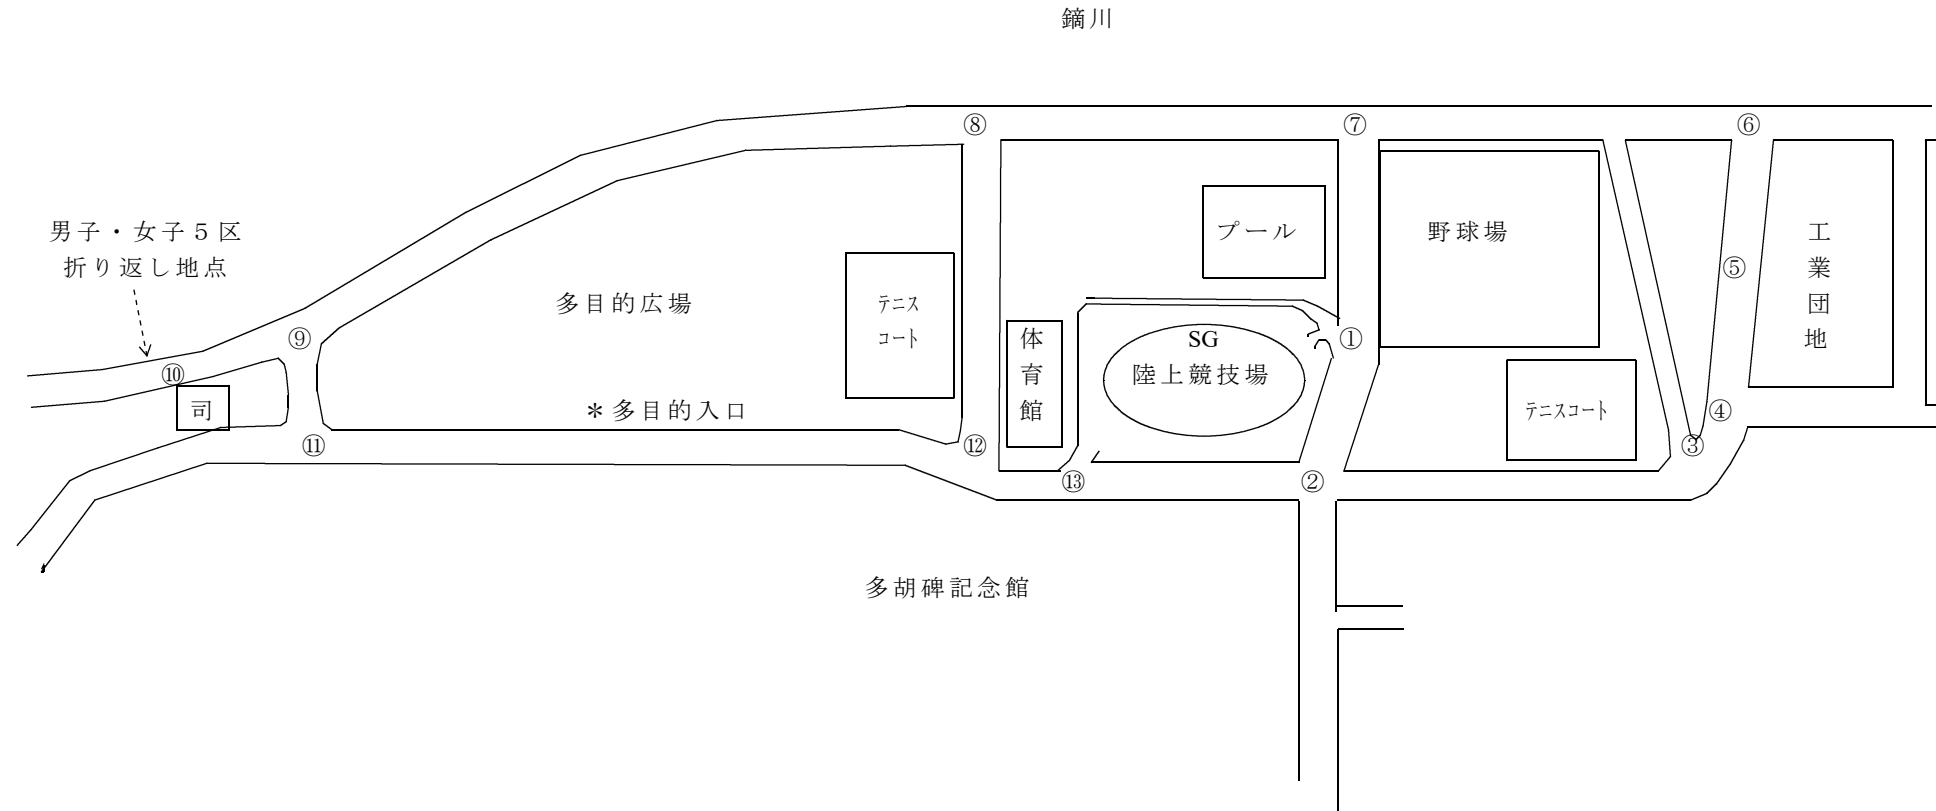

令和6年度高崎市中学校駅伝競走大会コース図
 ～吉井総合運動公園陸上競技場周辺～

中学校男子コース	1区のみ(3.3km)	S トラック3/4周①②③④⑤⑥⑦⑧⑨⑩⑨⑪⑫⑬②① トラック3/4周G
	2～6区(3.0km)	S ①②③④⑤⑥⑦⑧⑨⑩⑨⑪⑫⑬②① トラック3/4周G
中学校女子コース	1区 (3.1km)	S トラック3/4周①②③④⑤⑥⑦⑧⑨⑩⑪⑫⑬②① トラック3/4周G
	5区 (3.0km)	S ①②③④⑤⑥⑦⑧⑨⑩⑨⑪⑫⑬②① トラック3/4周G
	2～4区(2.0km)	S ①⑦⑧⑨⑩⑪⑫⑬②① トラック3/4周G