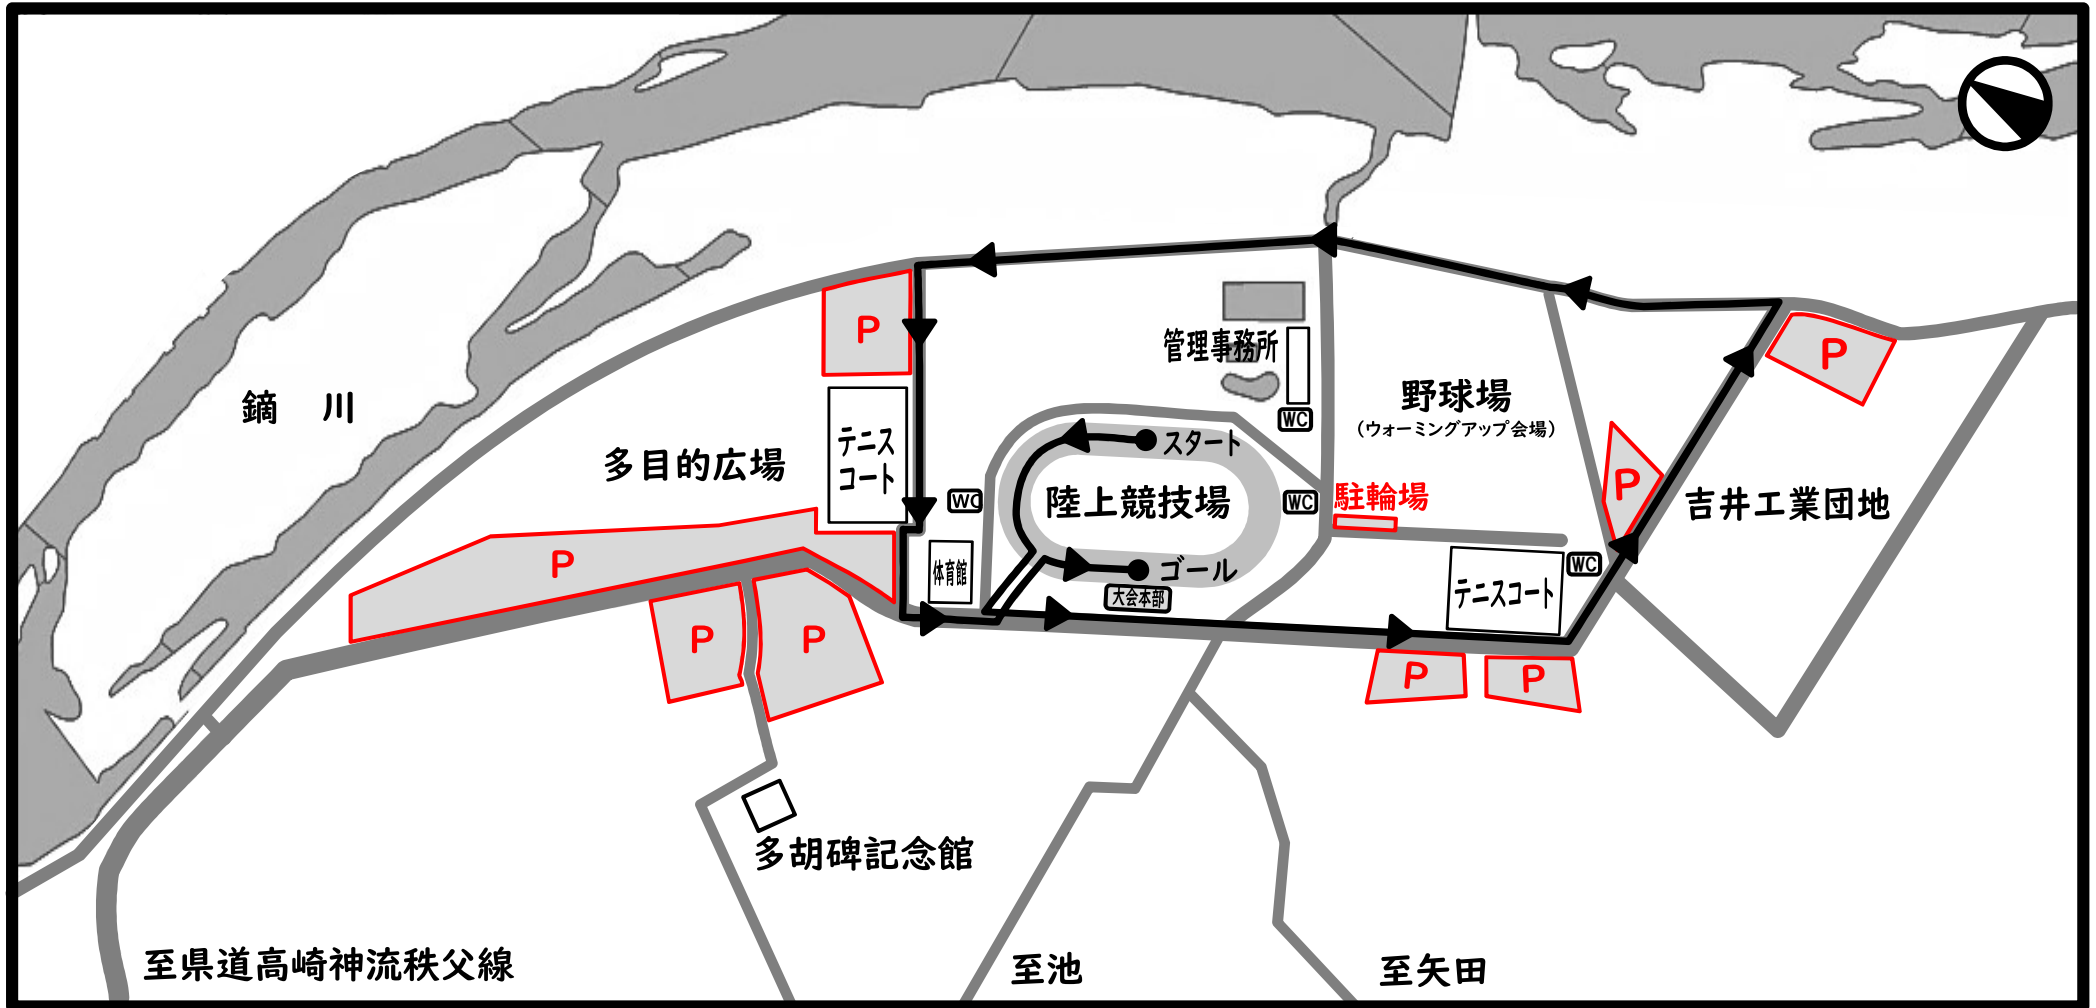

第21回多胡碑マラソン大会 1.5kmコース図

種目番号	種目	招集時刻	発走時刻
7	小学生1・2年男子	10時30分	10時40分
8	小学生1・2年女子		

種目番号	種目	招集時刻	発走時刻
9	小学生3・4年女子	10時45分	10時55分
10	小学生5・6年女子		