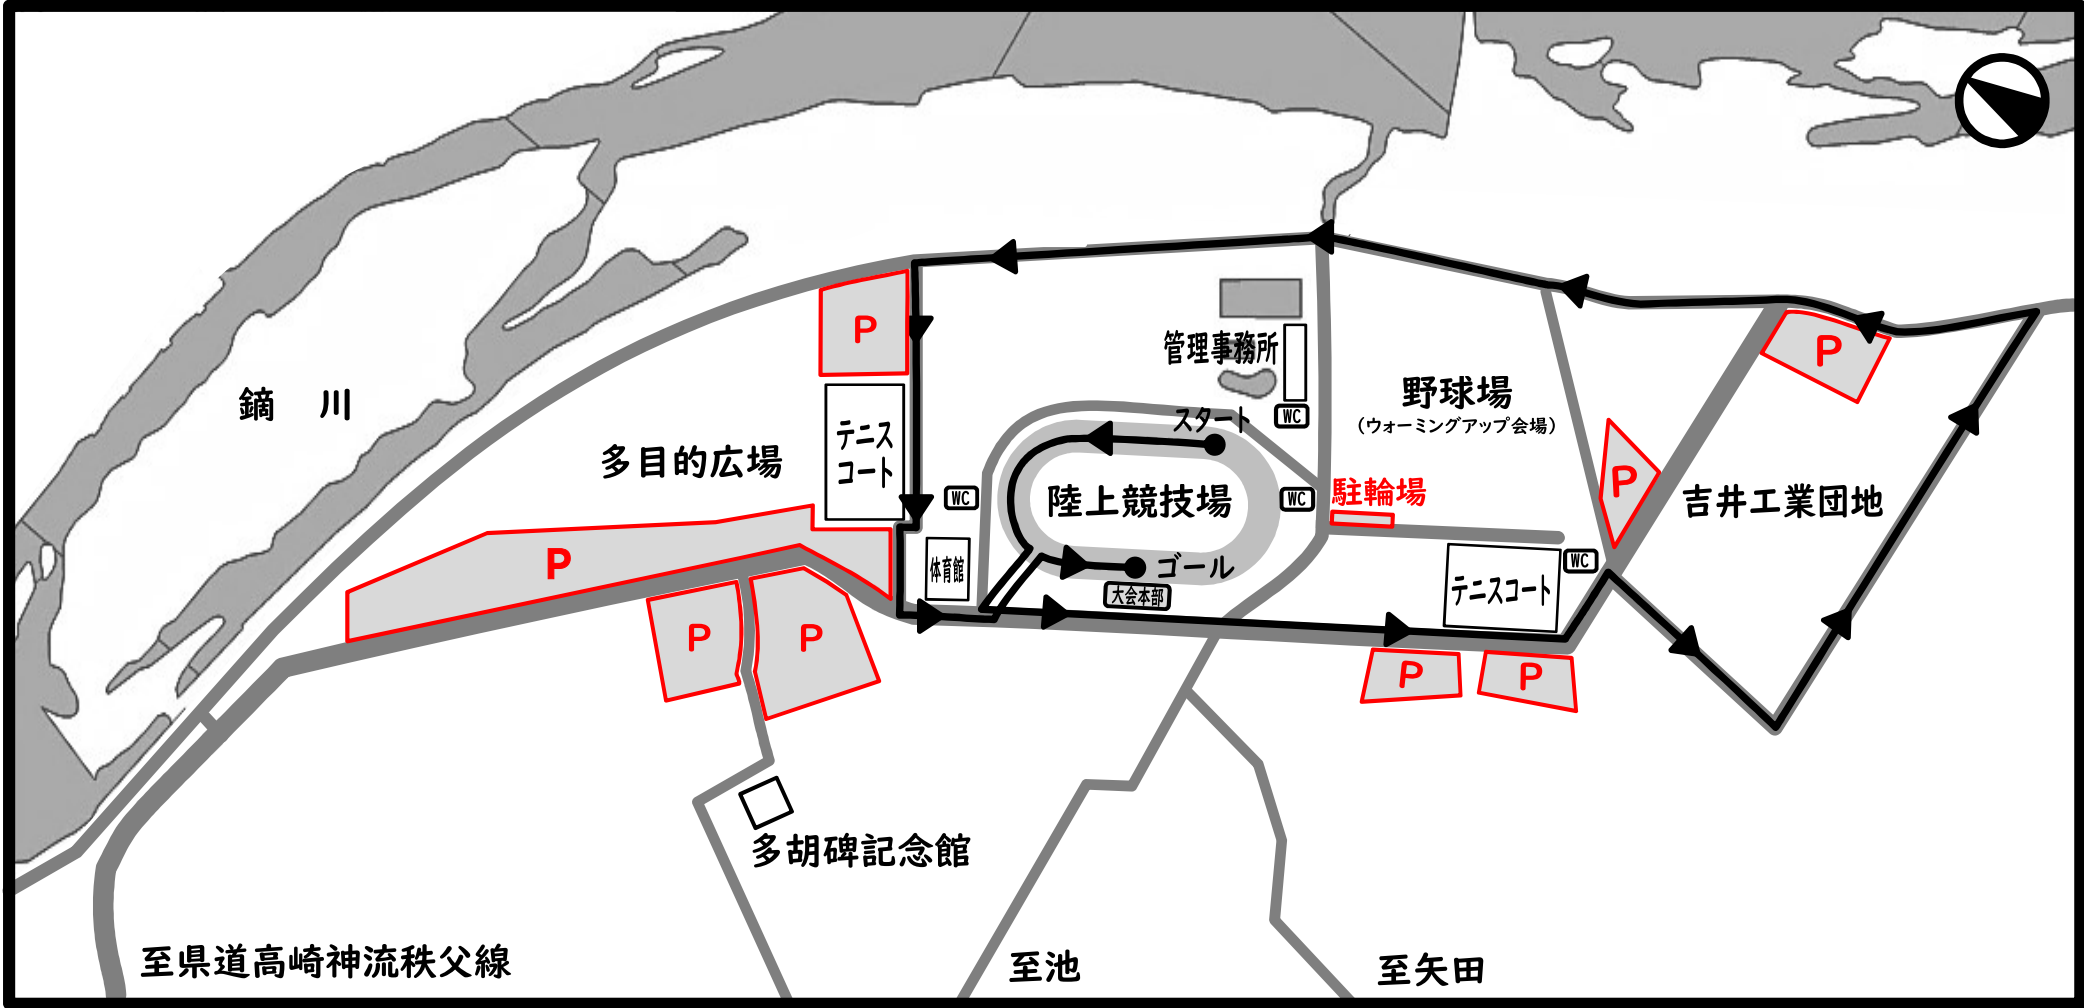

第21回多胡碑マラソン大会 2kmコース図

種目番号	種目	招集時刻	発走時刻
11	小学生3・4年男子	11時00分	11時10分
12	小学生5・6年男子	11時15分	11時25分
13	中学生女子		