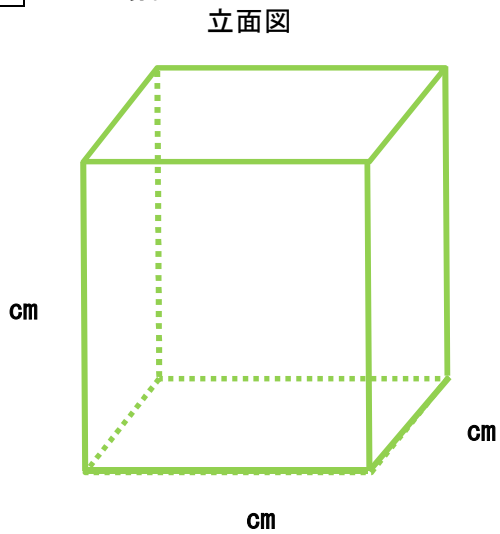

ケージ等の平面図(立面図)の書き方

別図 犬の場合

平面図(上から)

立面図(ヨコ)

上記ケージ等で飼養又は保管する犬の体長: _____ cm

上記ケージ等で飼養又は保管する犬の体高: _____ cm

別図 猫の場合

平面図(上から)

立面図(ヨコ)

上記ケージ等で飼養又は保管する猫の体長: _____ cm

上記ケージ等で飼養又は保管する猫の体高: _____ cm

※猫を飼養又は保管するケージ等には柵の位置を明らかにすること。