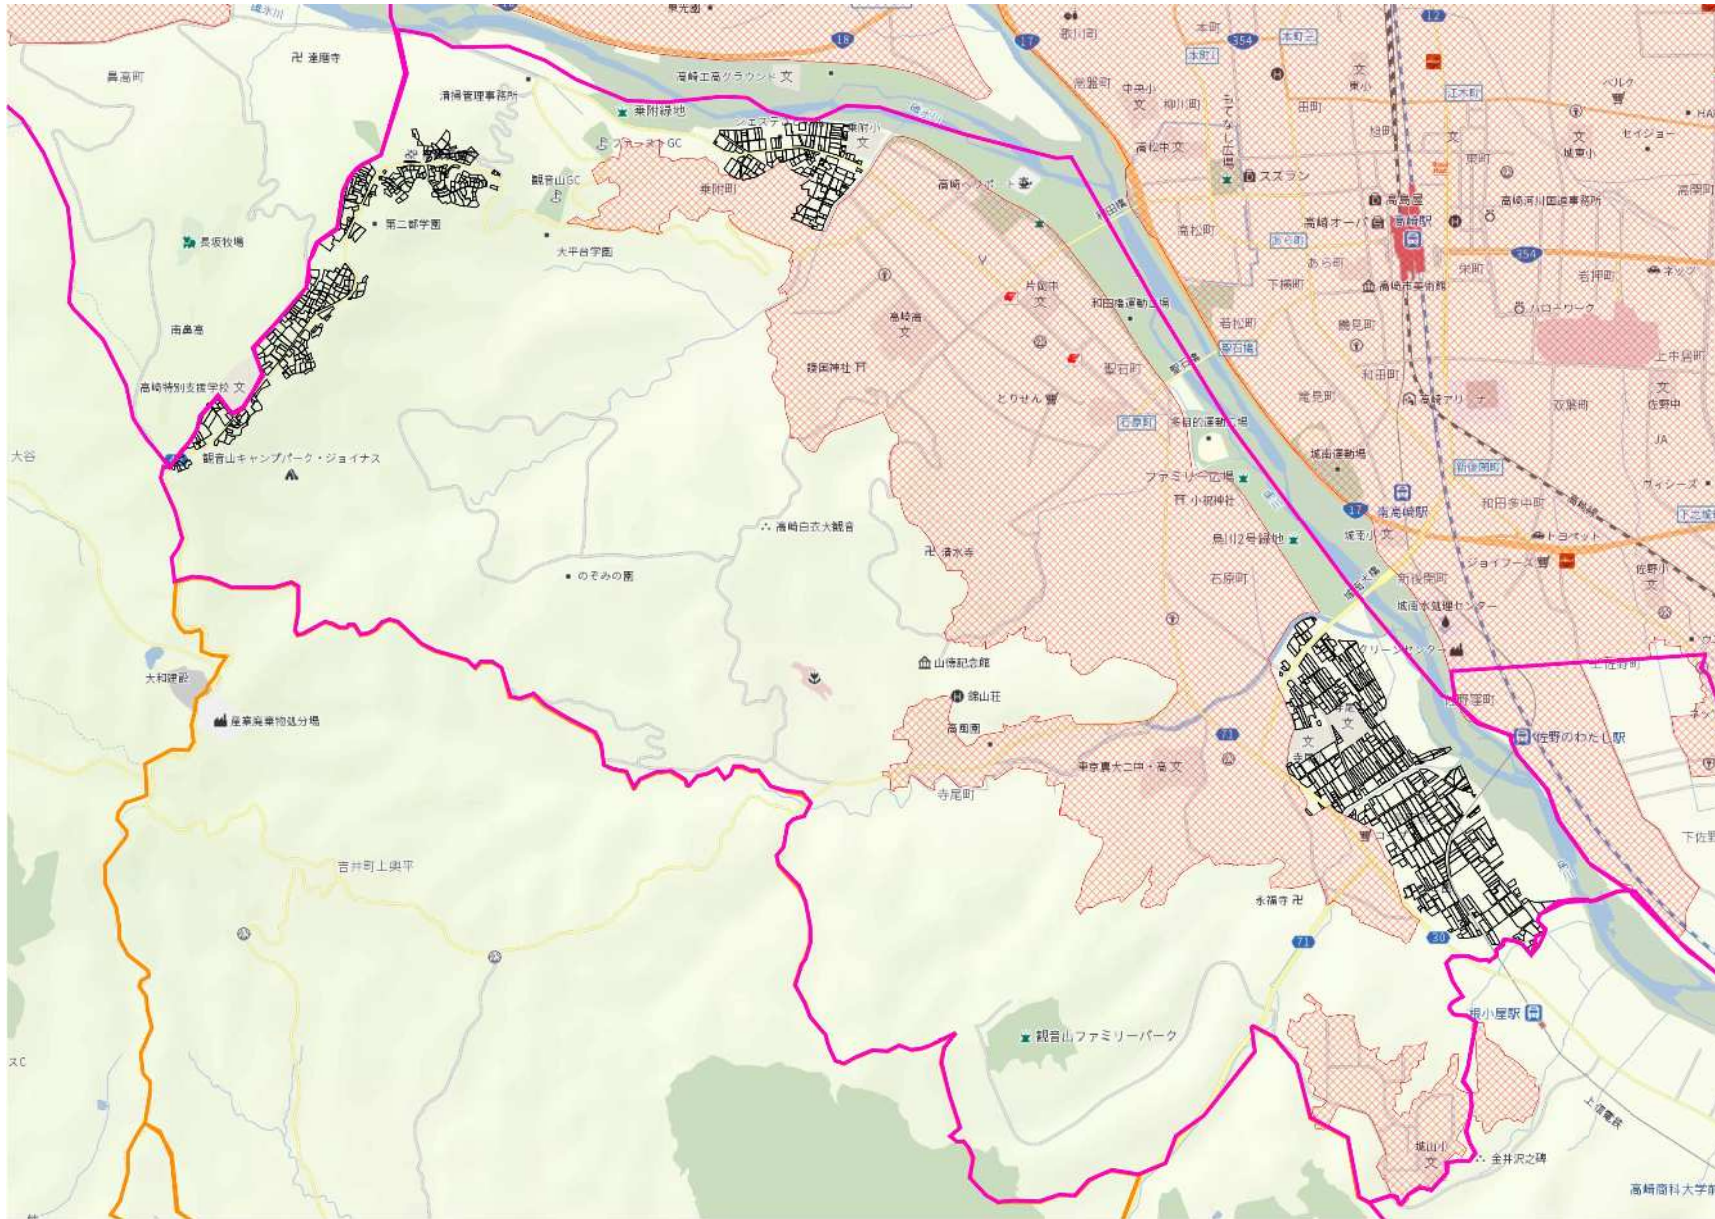

農業上の利用が行われる農用地等の区域【片岡地域】

黒枠内を範囲とする