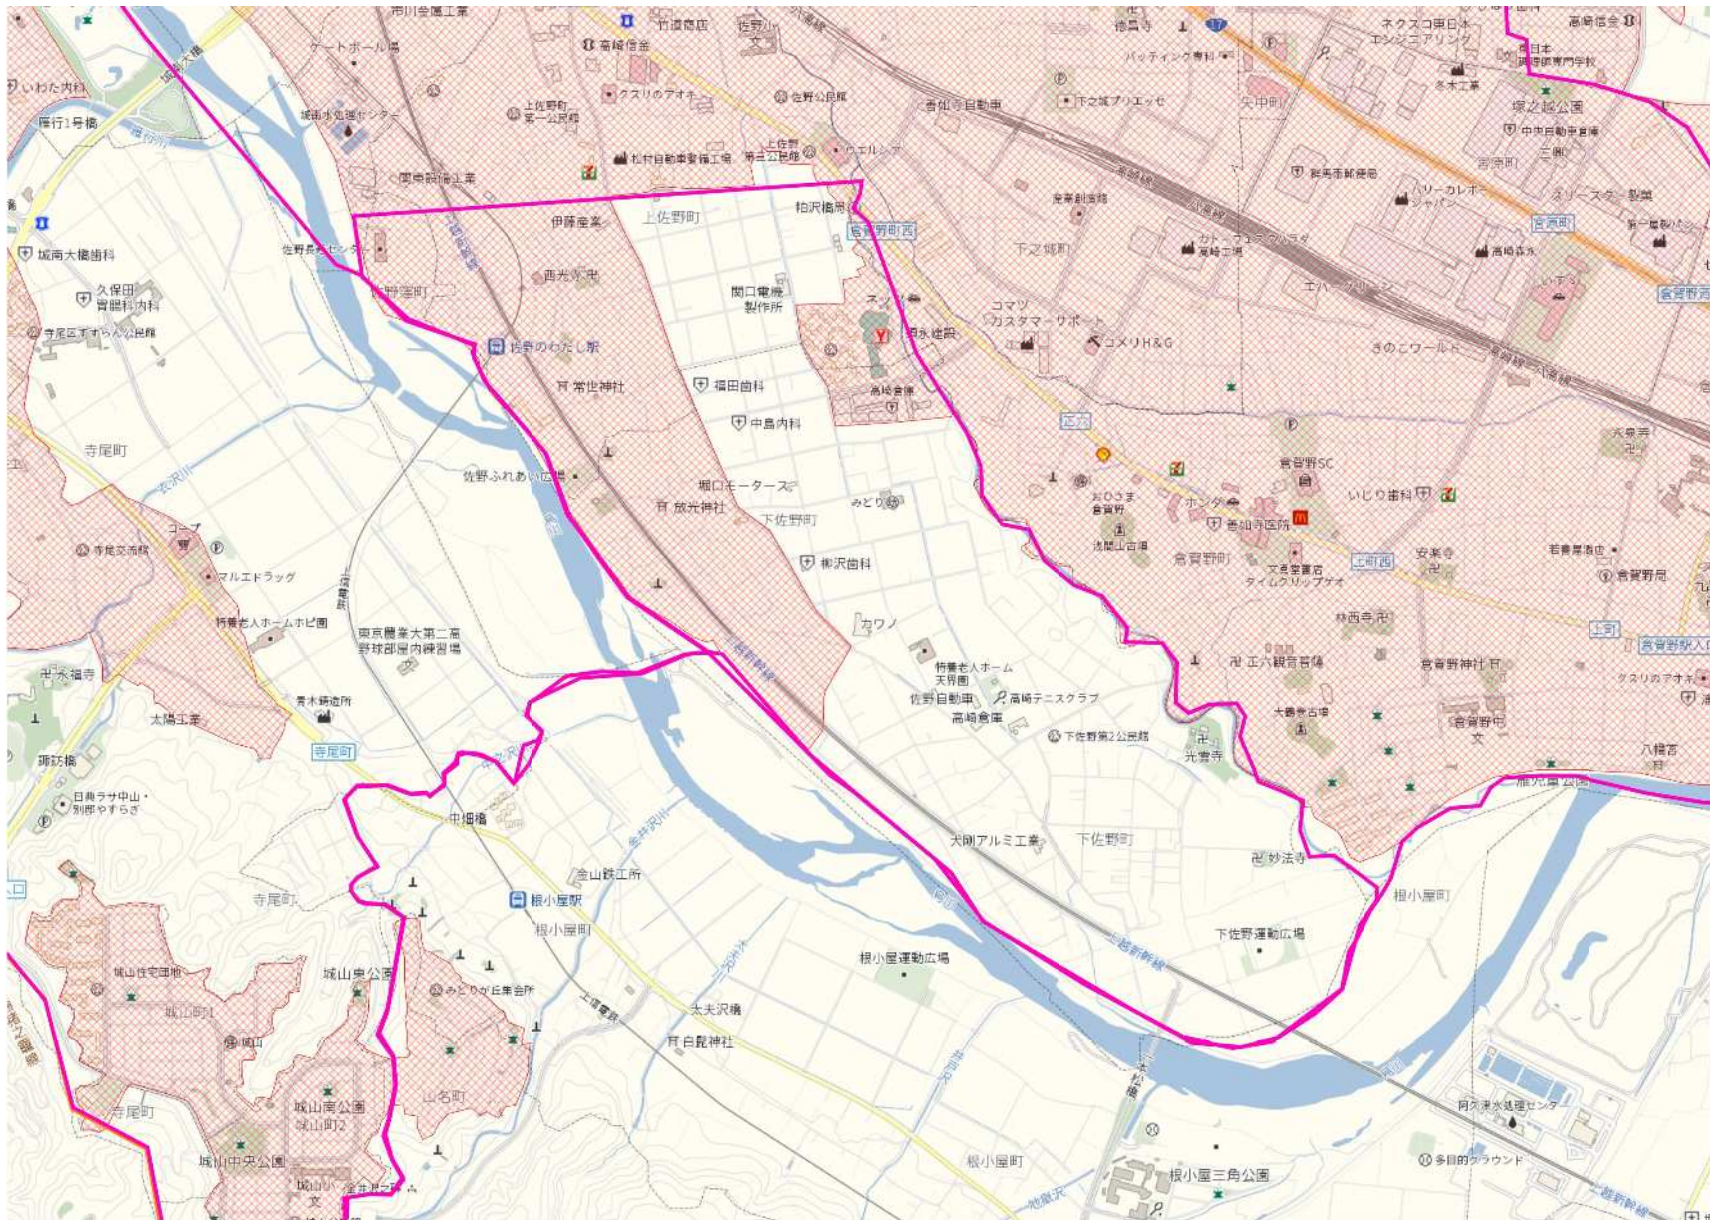

# 農業上の利用が行われる農用地等の区域【佐野地域】

1 : 5000