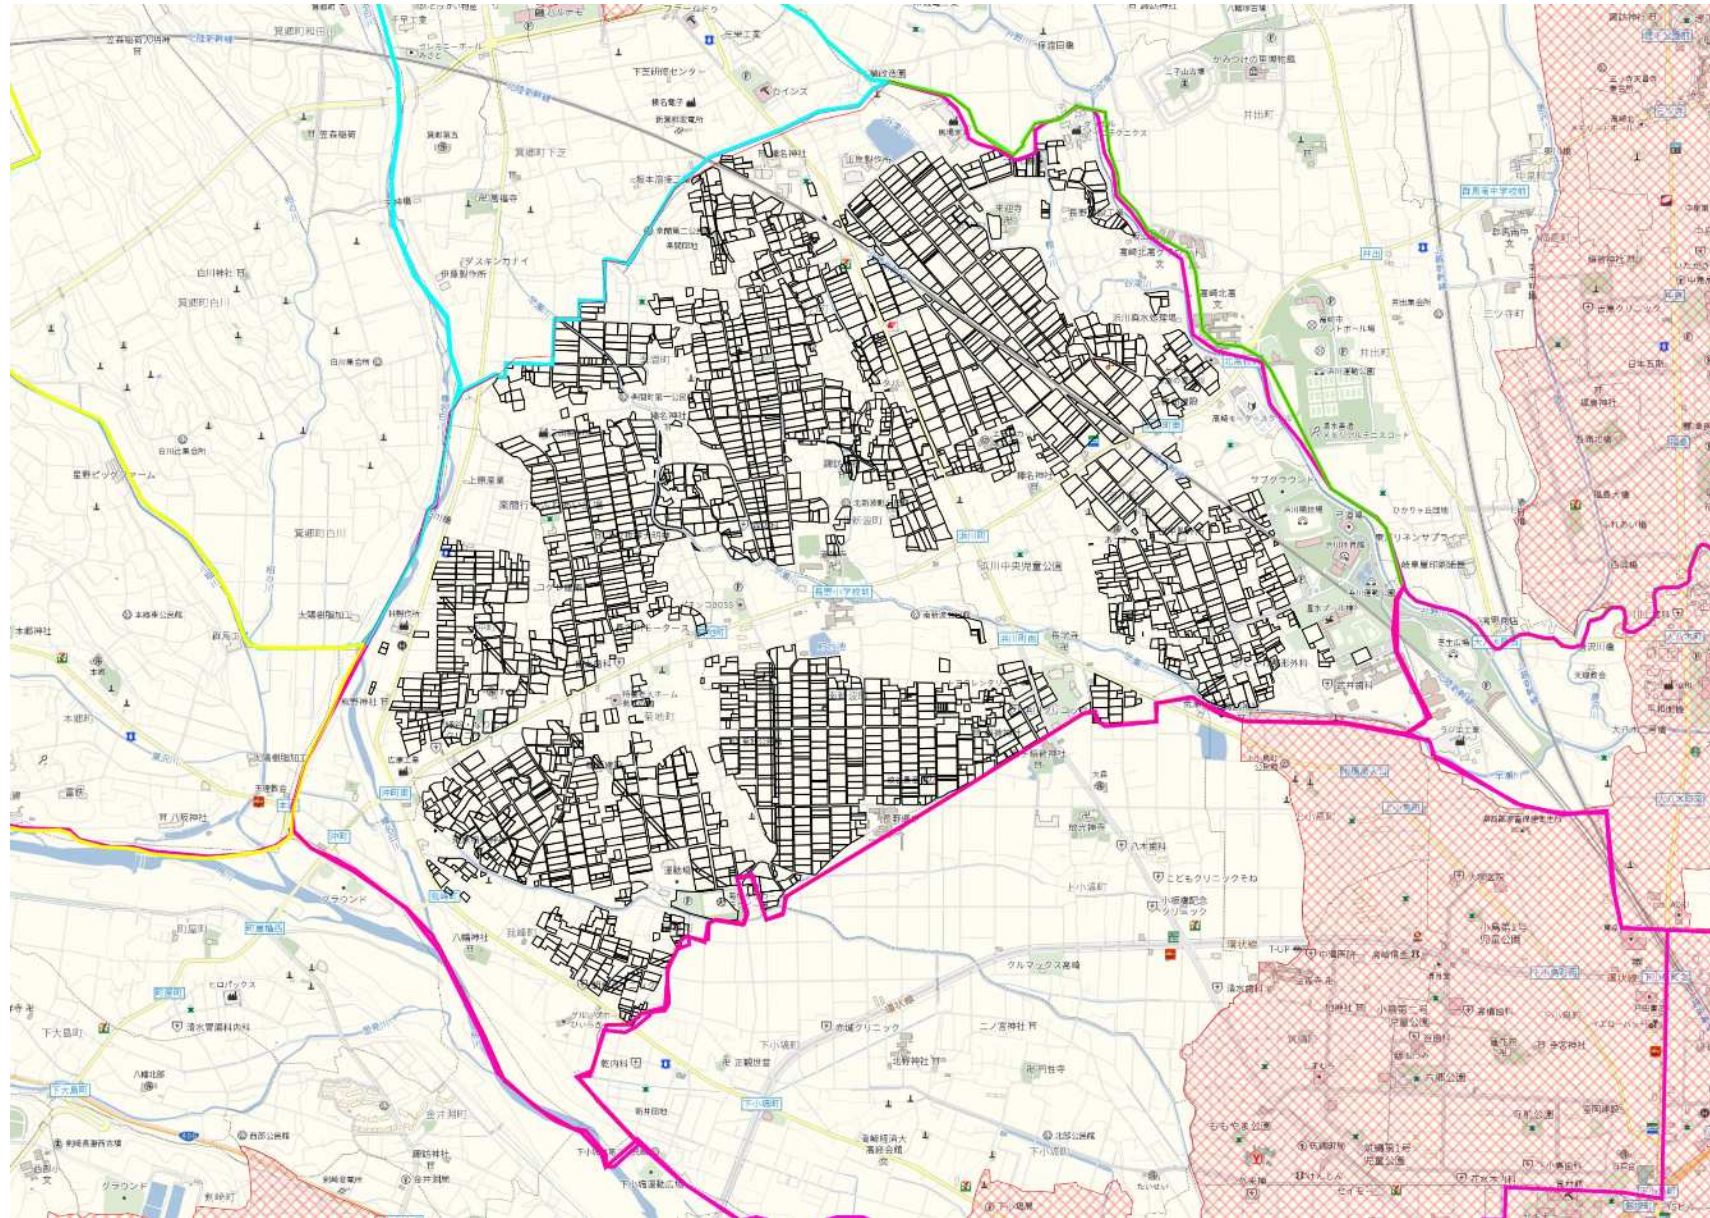

# 農業上の利用が行われる農用地等の区域【六郷・長野地域】長野地区

黒枠内を範囲とする

1 : 7000