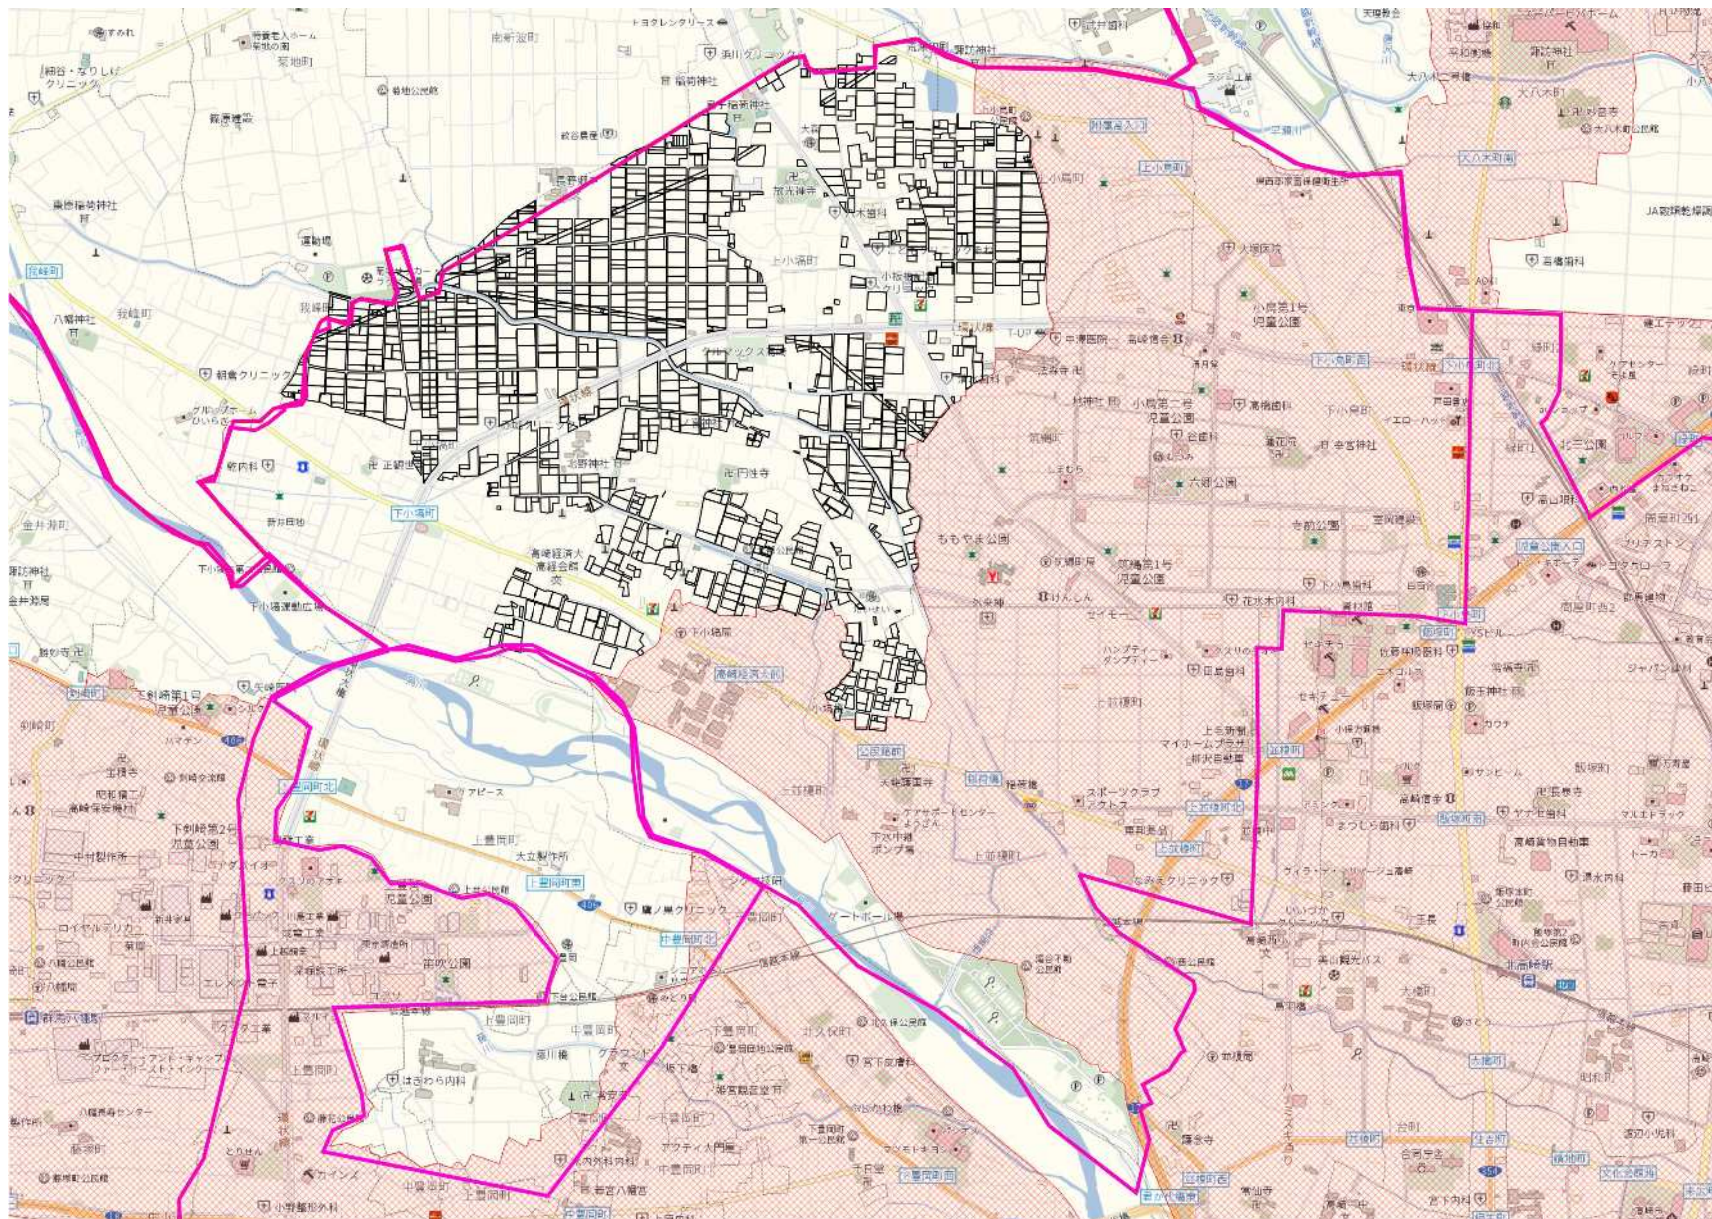

農業上の利用が行われる農用地等の区域【六郷・長野地域】六郷地区

黒枠内を範囲とする

1 : 6000