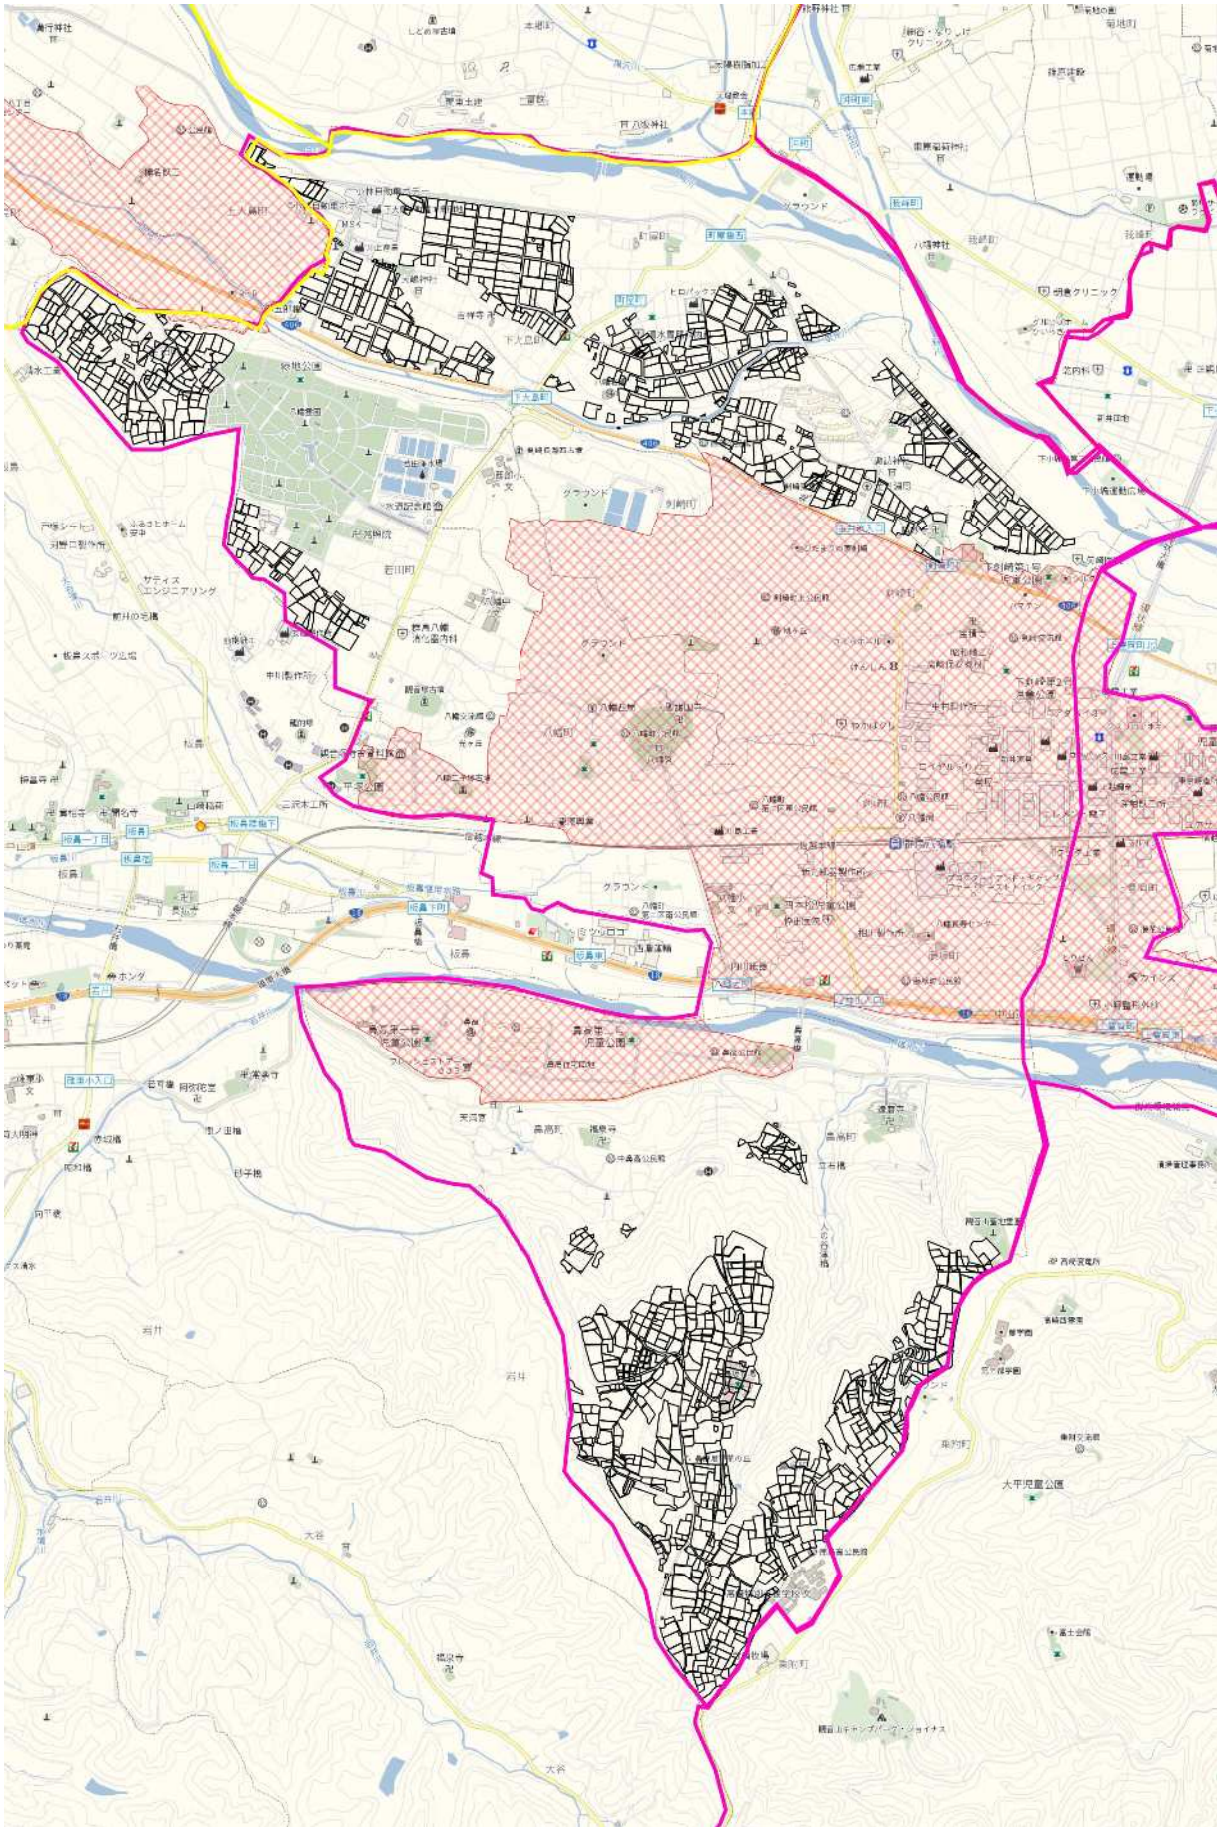

# 農業上の利用が行われる農用地等の区域【西部地域】

黒枠内を範囲とする

1 : 7000