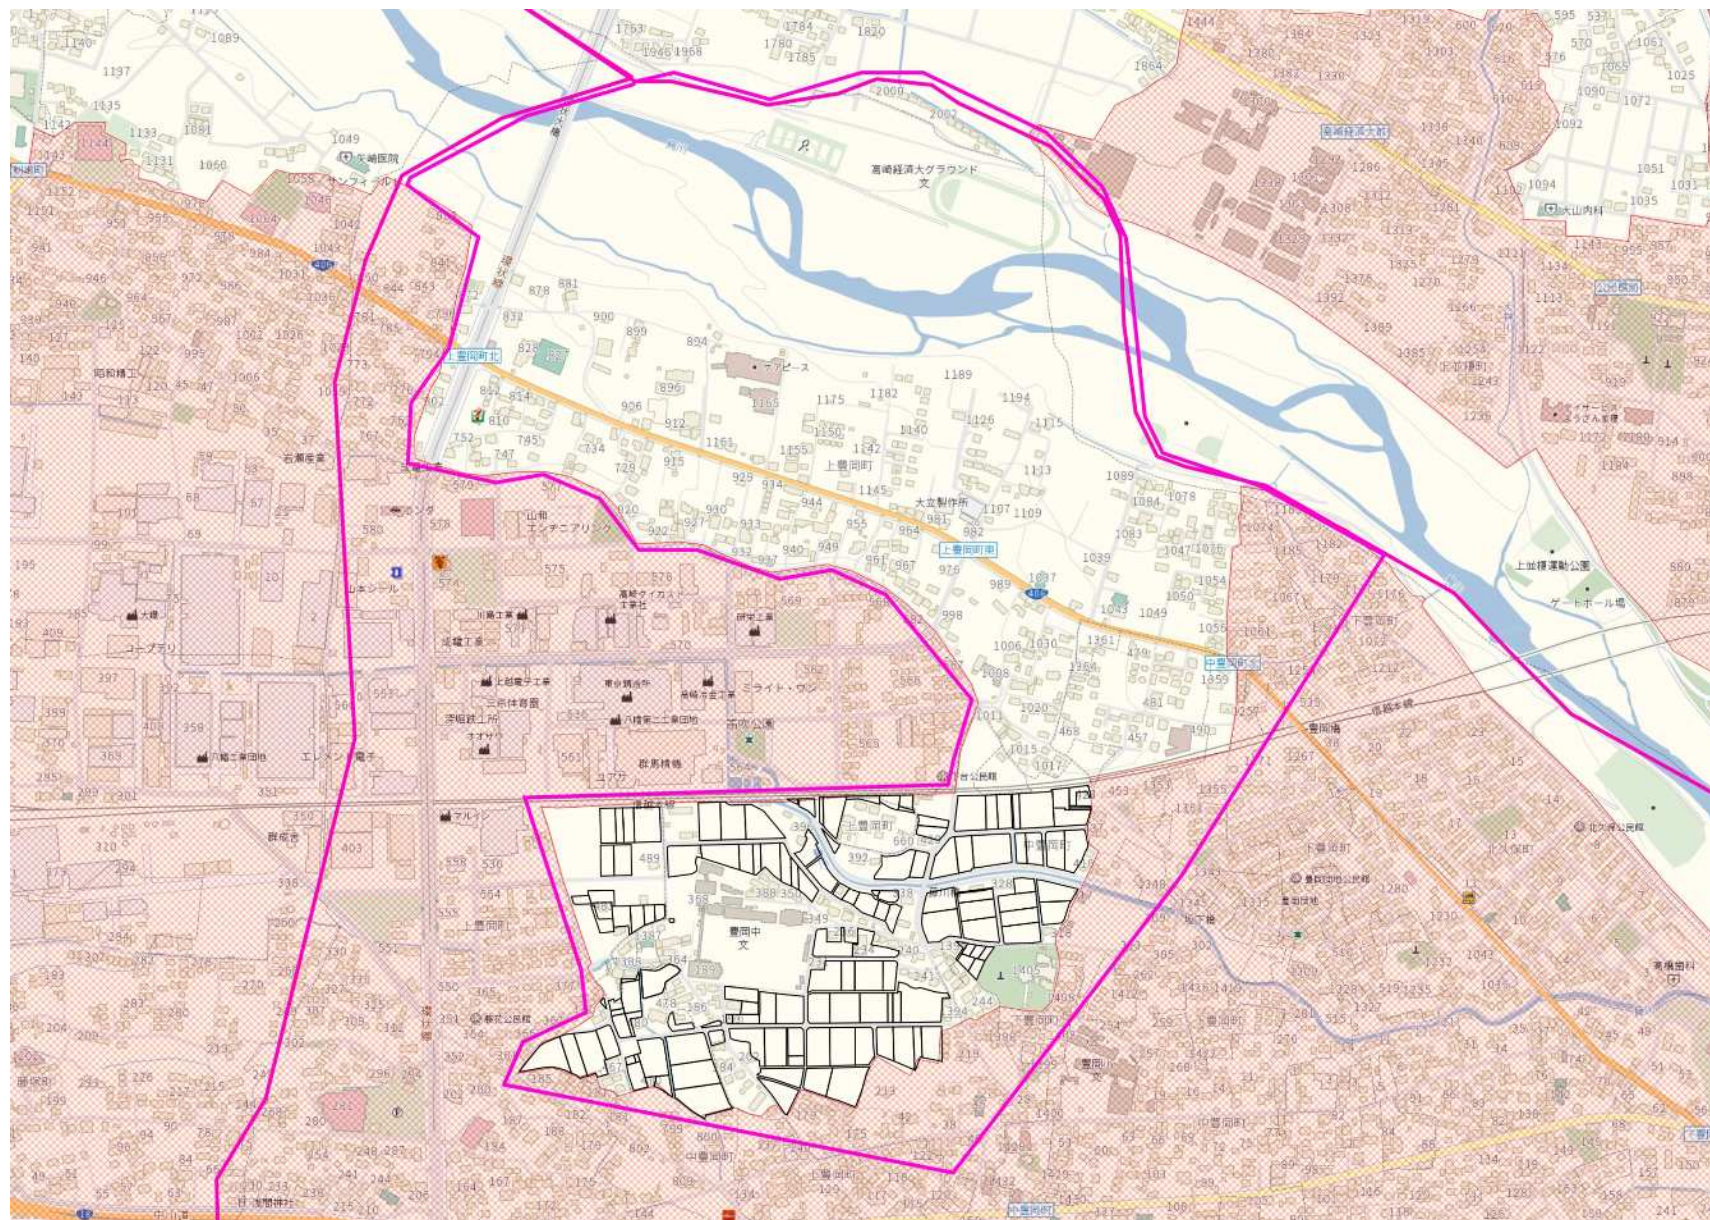

農業上の利用が行われる農用地等の区域【西部地域】豊岡

黒枠内を範囲とする

1 : 3000