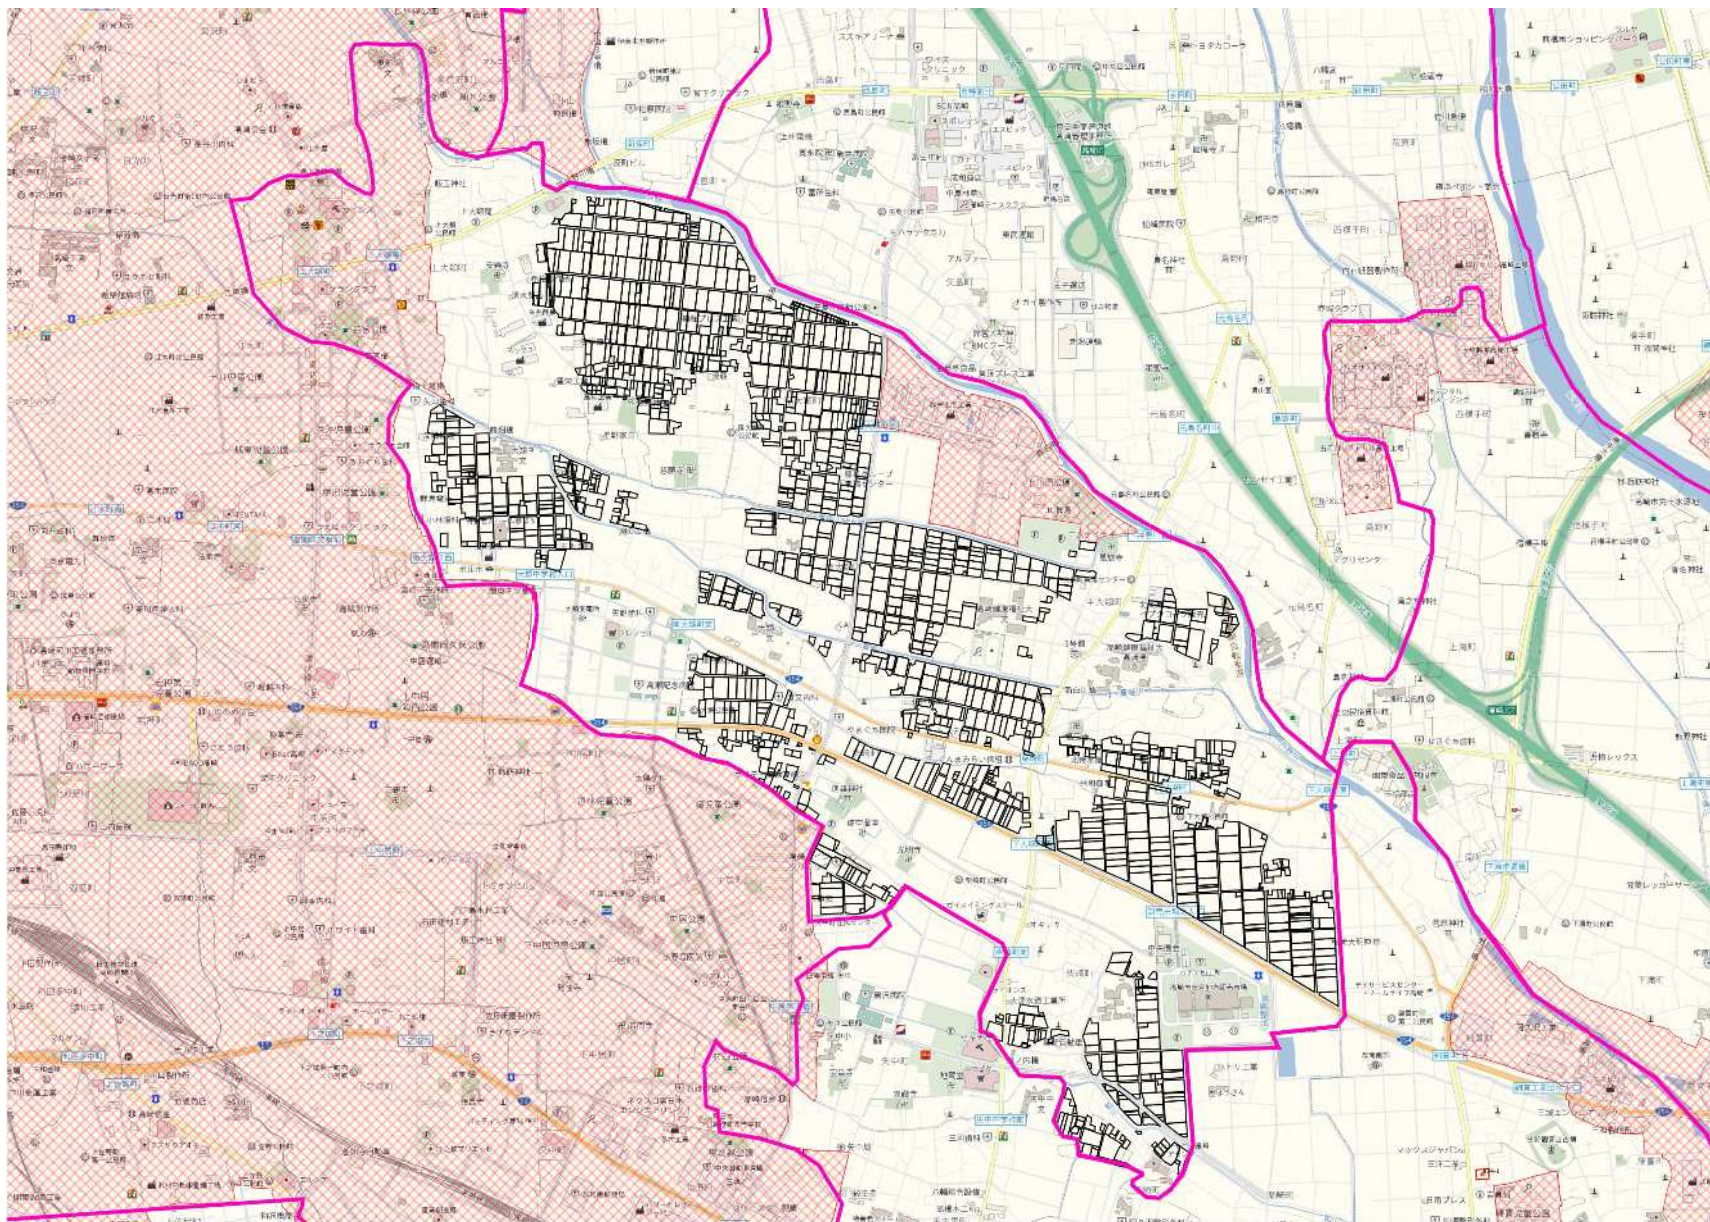

# 農業上の利用が行われる農用地等の区域【大類地域】

黒枠内を範囲とする

1 : 8000