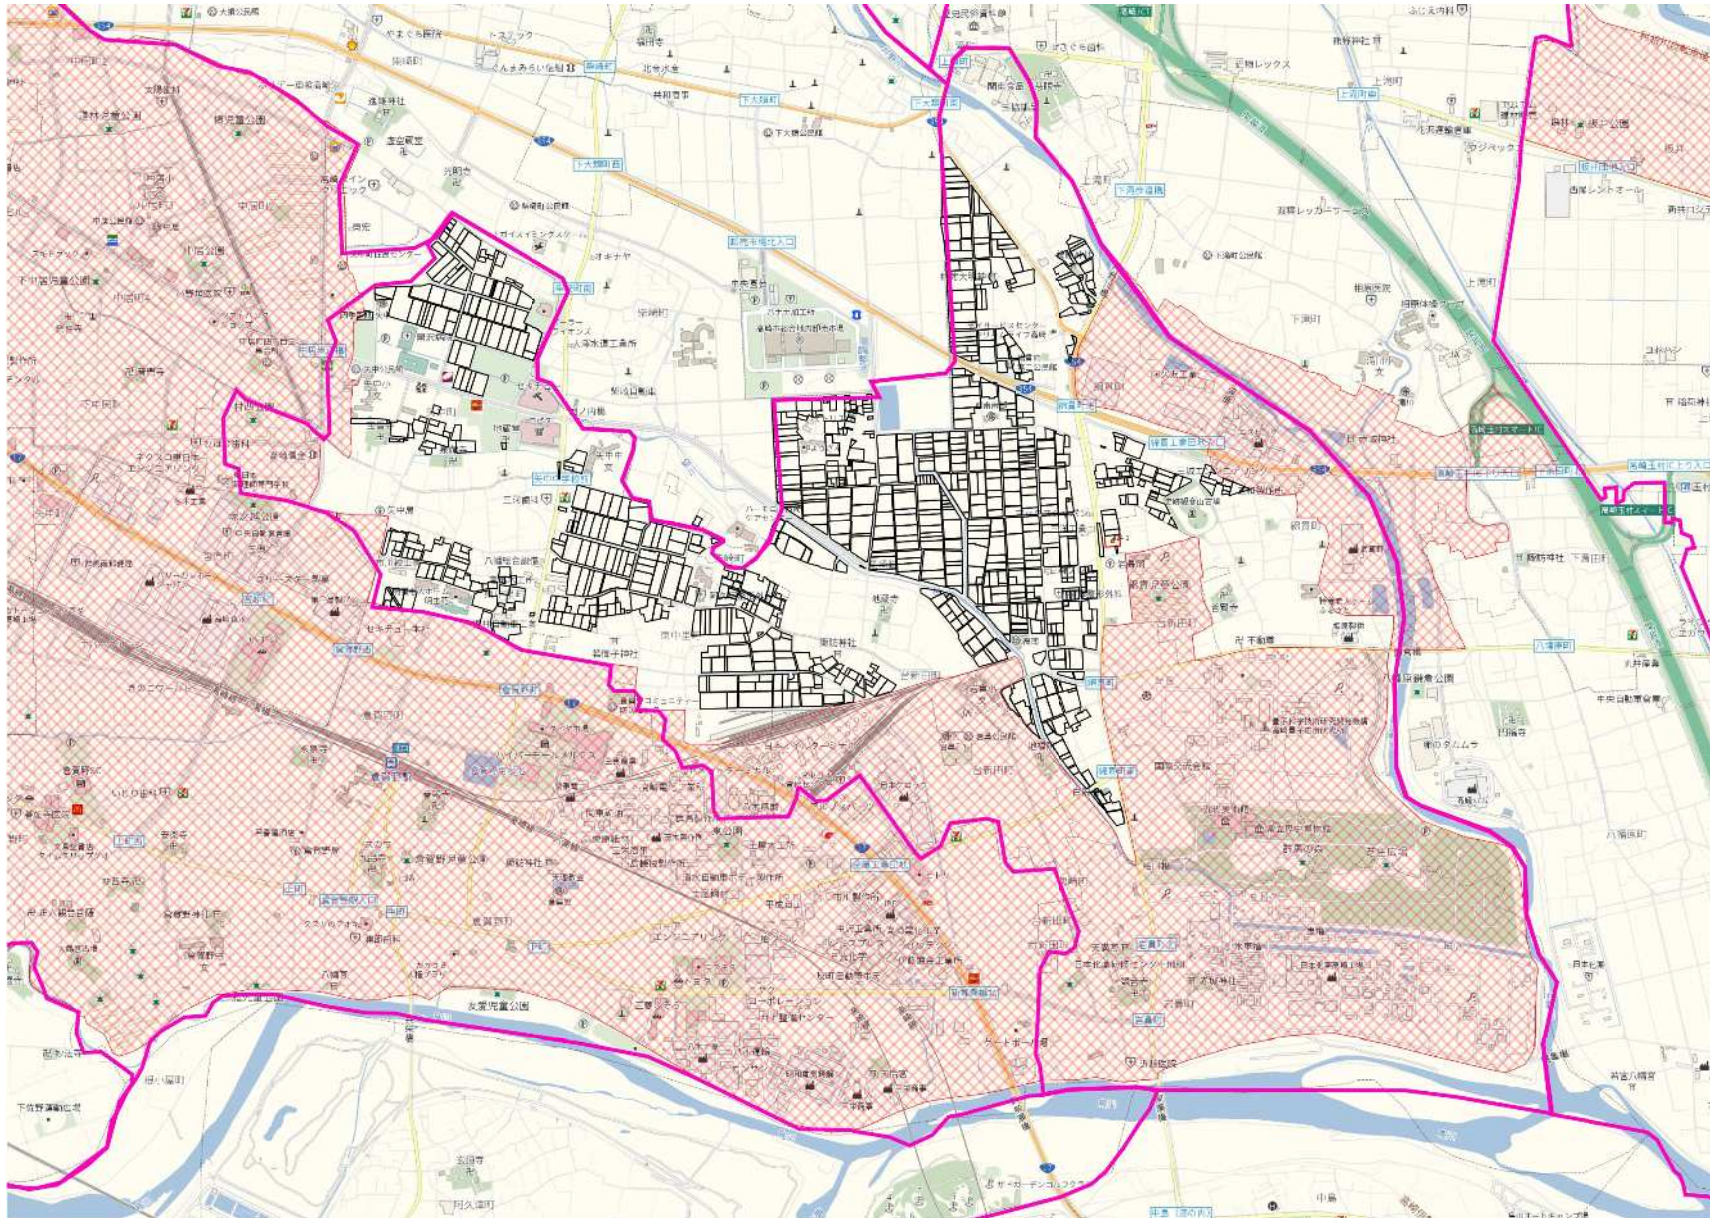

農業上の利用が行われる農用地等の区域【岩鼻地域】

黒枠内を範囲とする

1 : 7000