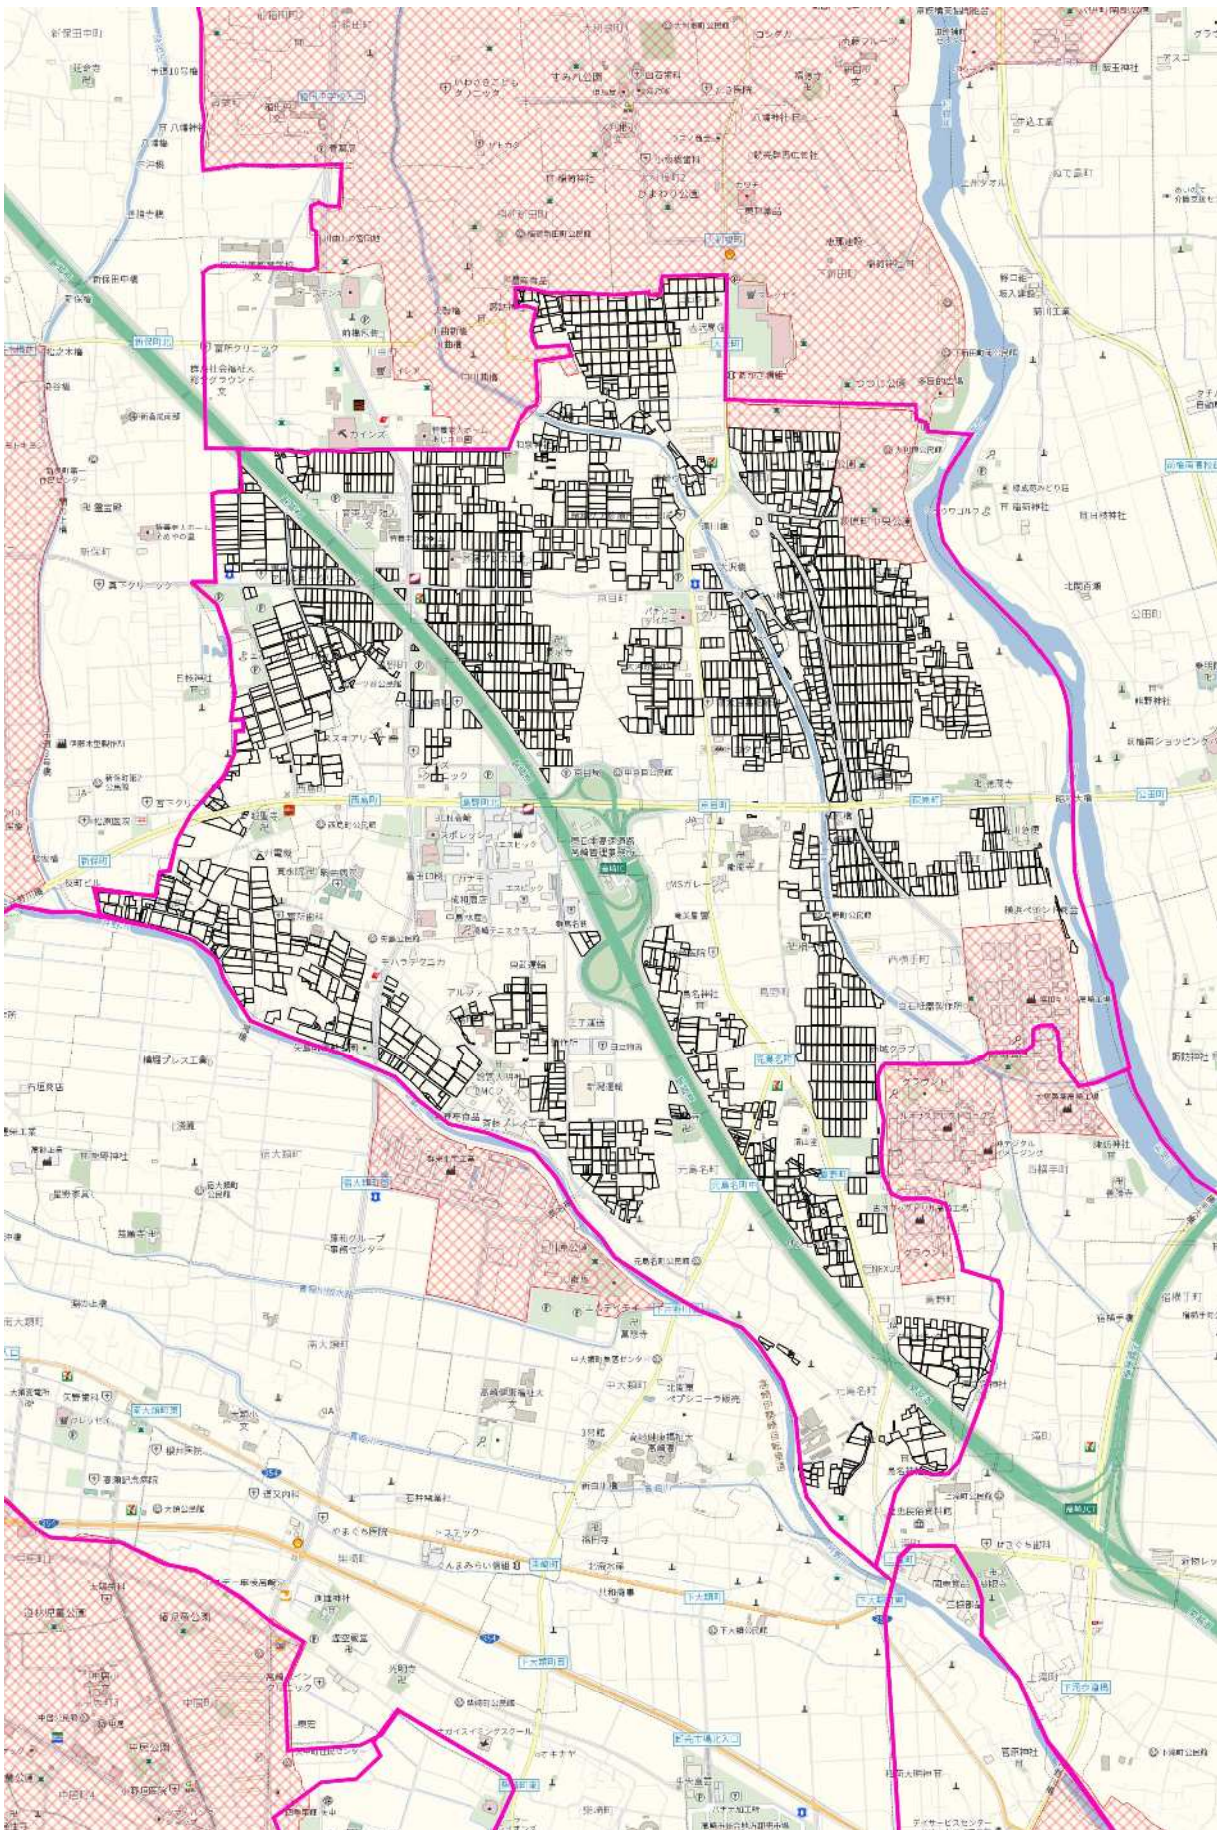

農業上の利用が行われる農用地等の区域【京ヶ島地域】

黒枠内を範囲とする

1 : 7000