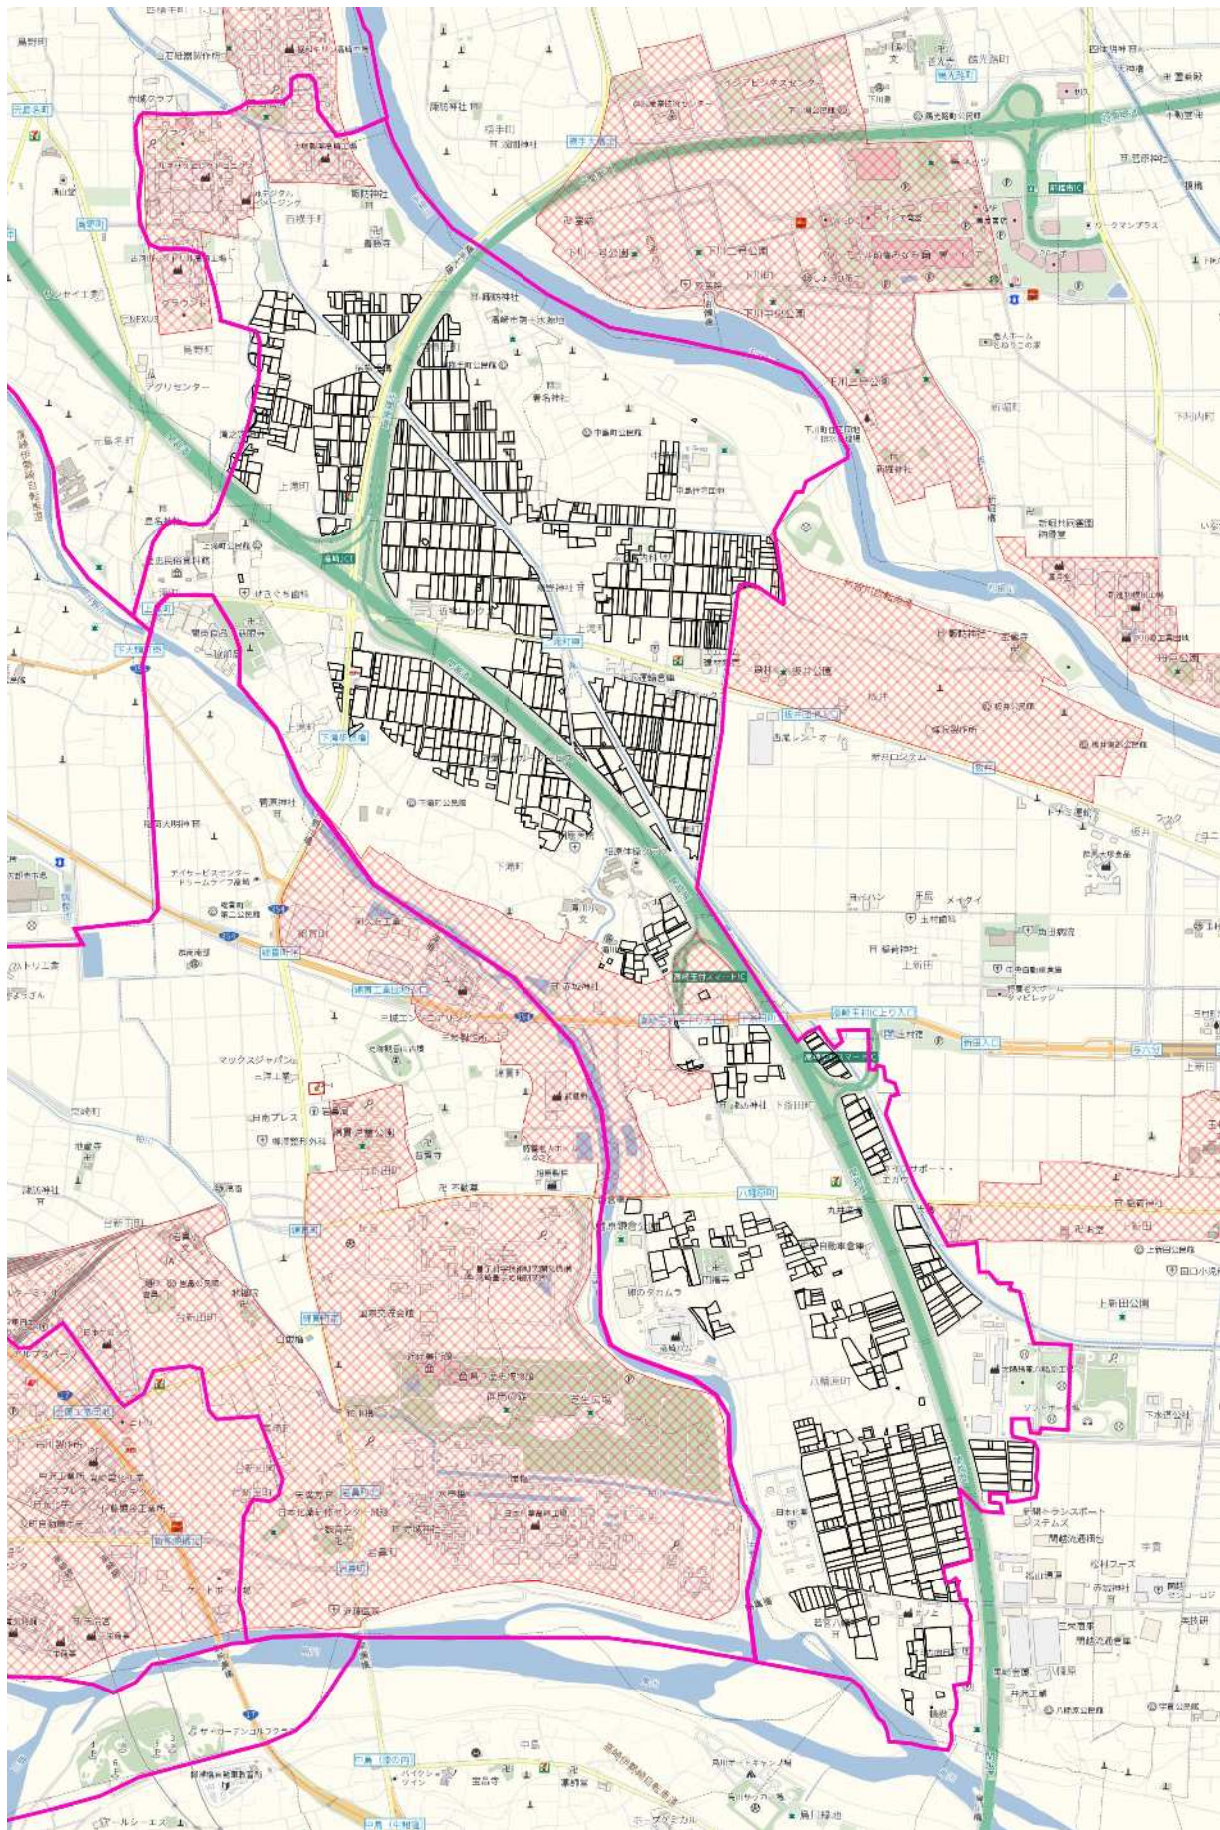

農業上の利用が行われる農用地等の区域【滝川地域】

黒枠内を範囲とする

1 : 7000