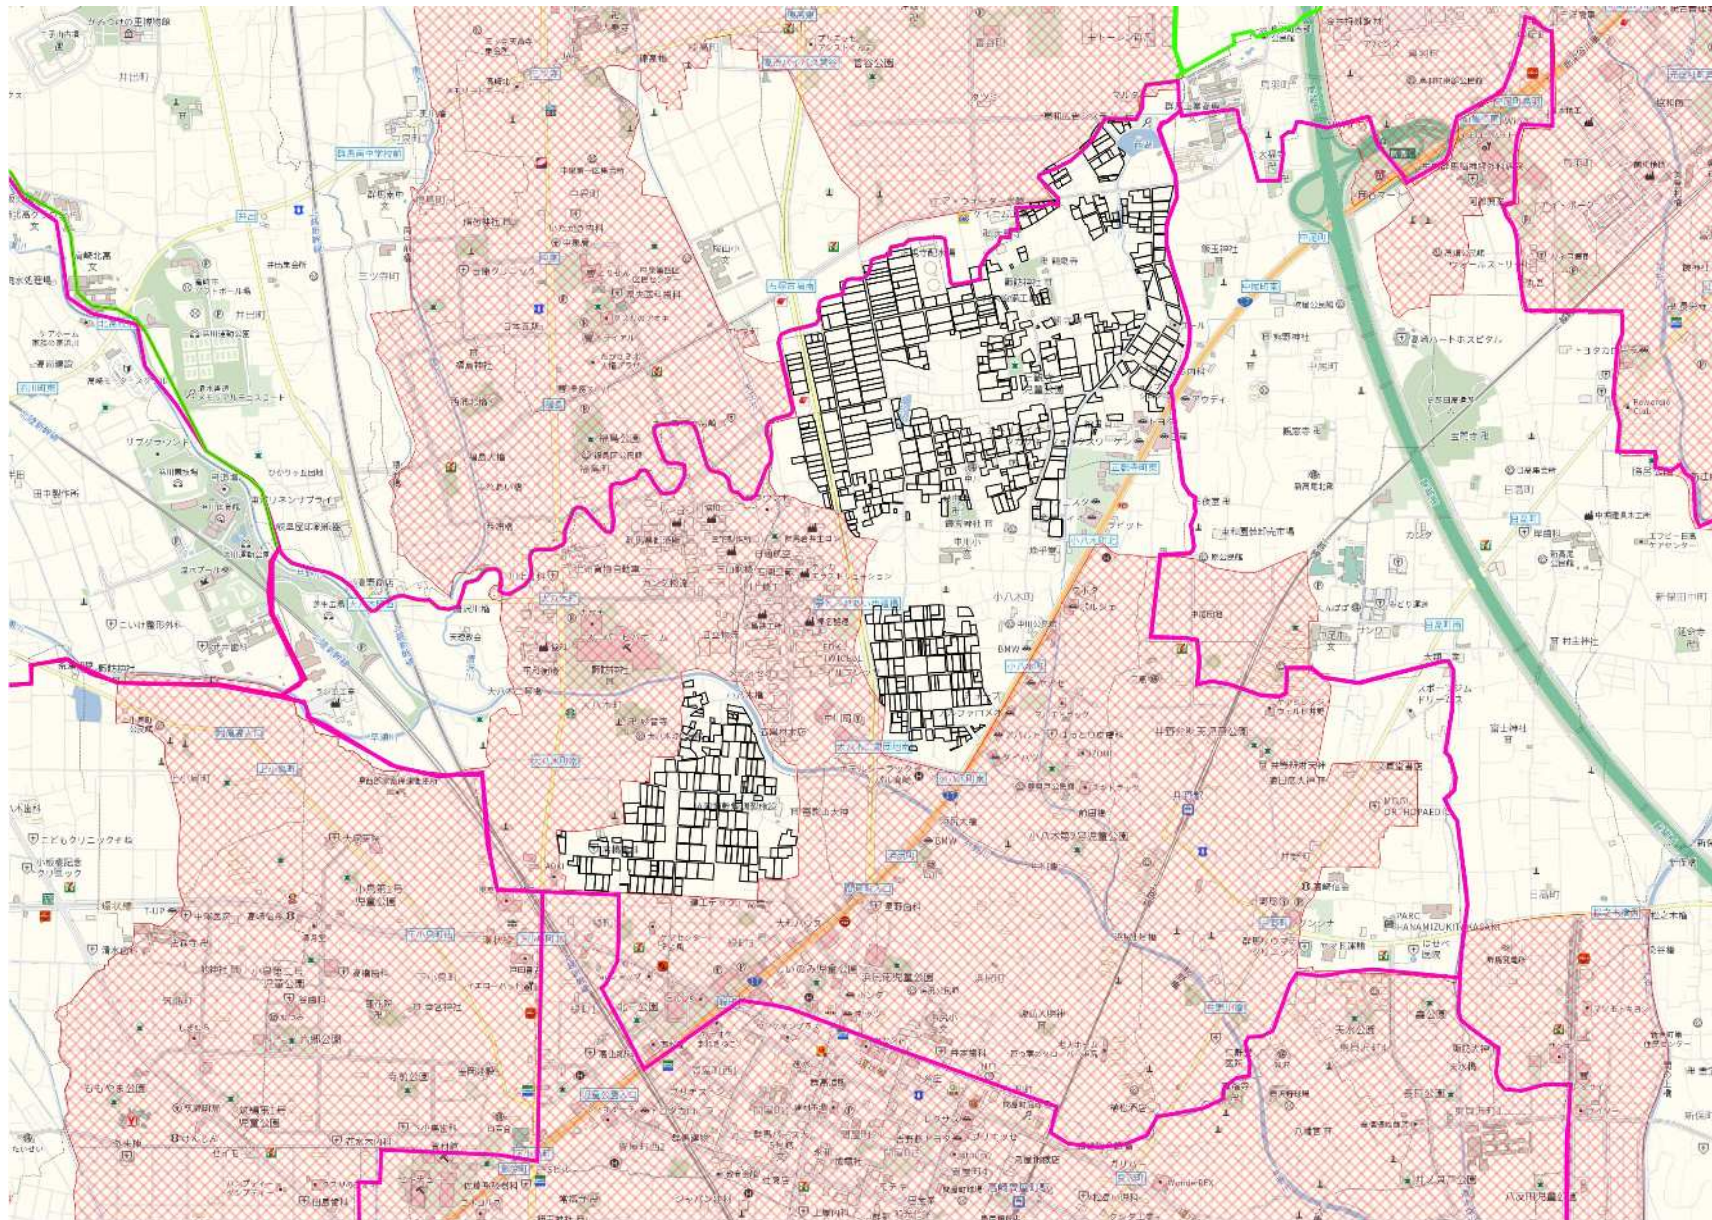

農業上の利用が行われる農用地等の区域【中川地域】

黒枠内を範囲とする

1 : 7000