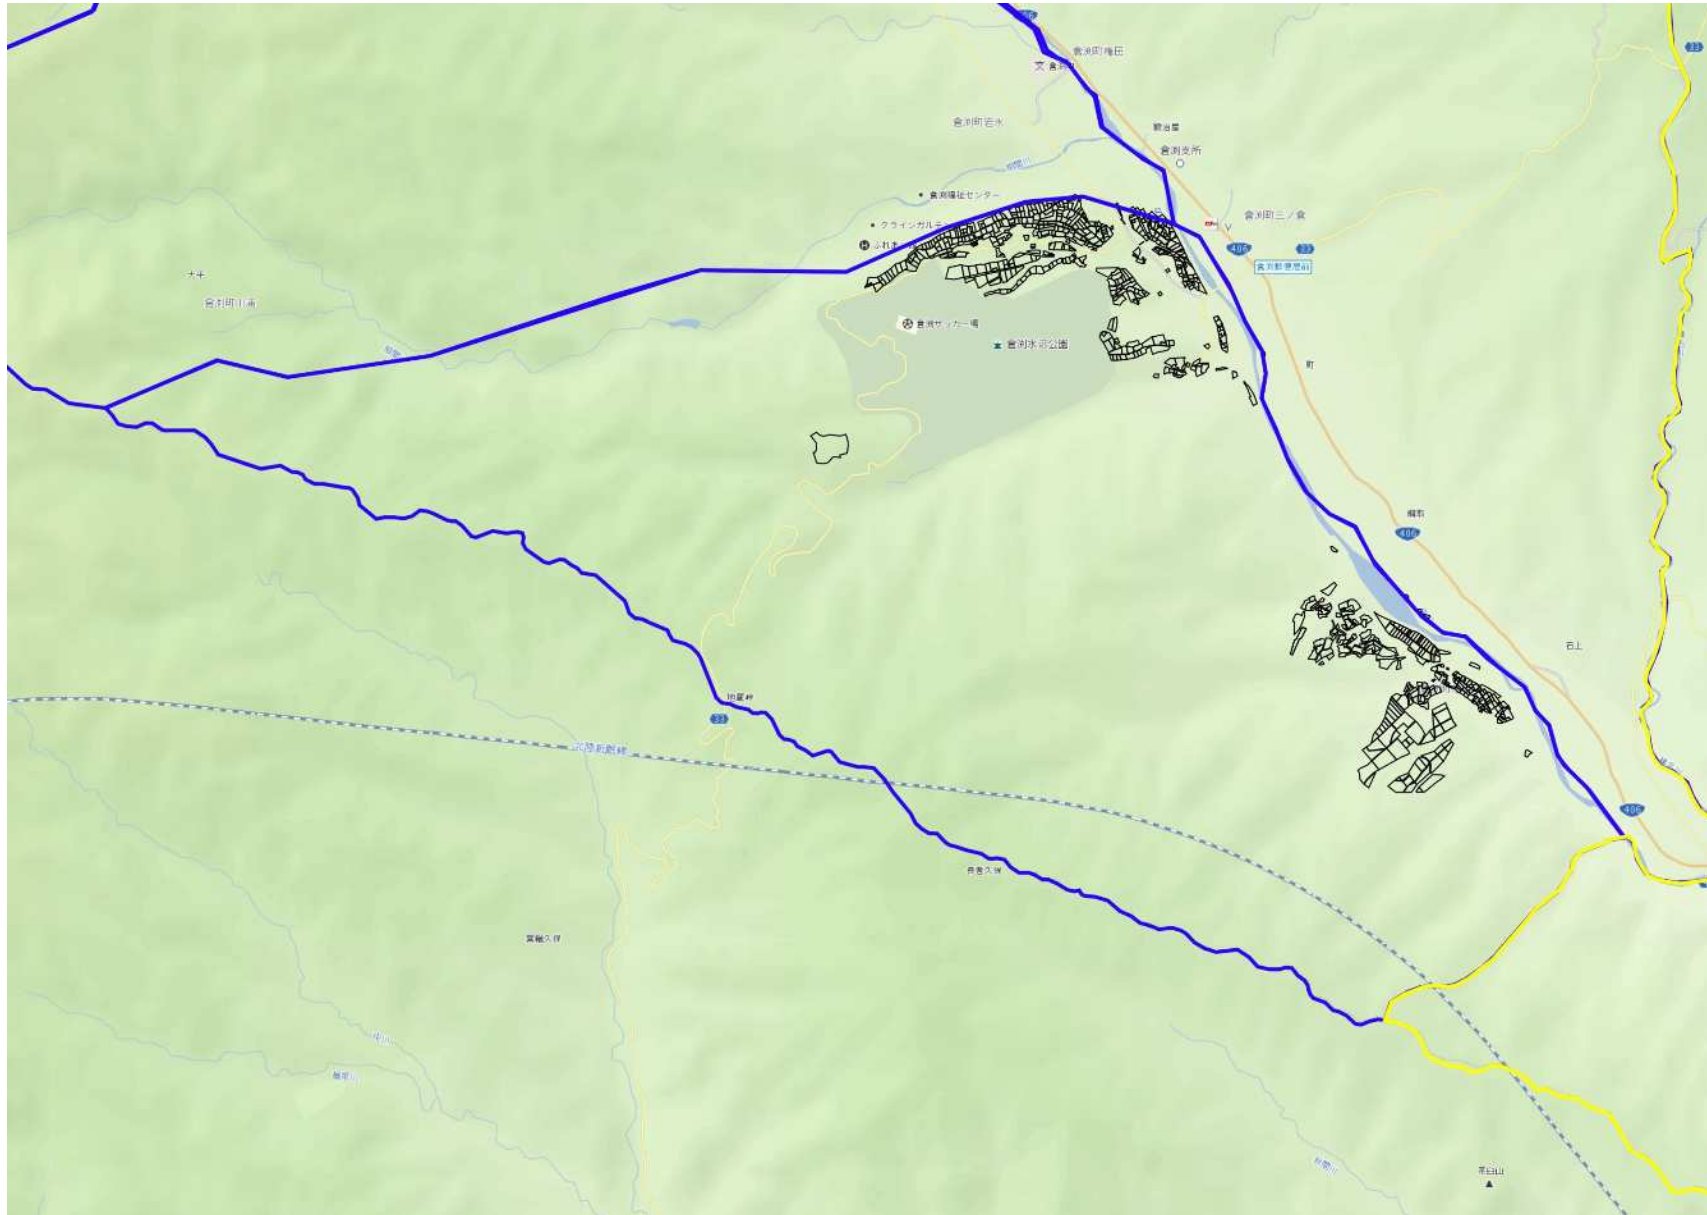

農業上の利用が行われる農用地等の区域【倉淵地域】旧烏淵村C

黒枠内を範囲とする

1 : 12500