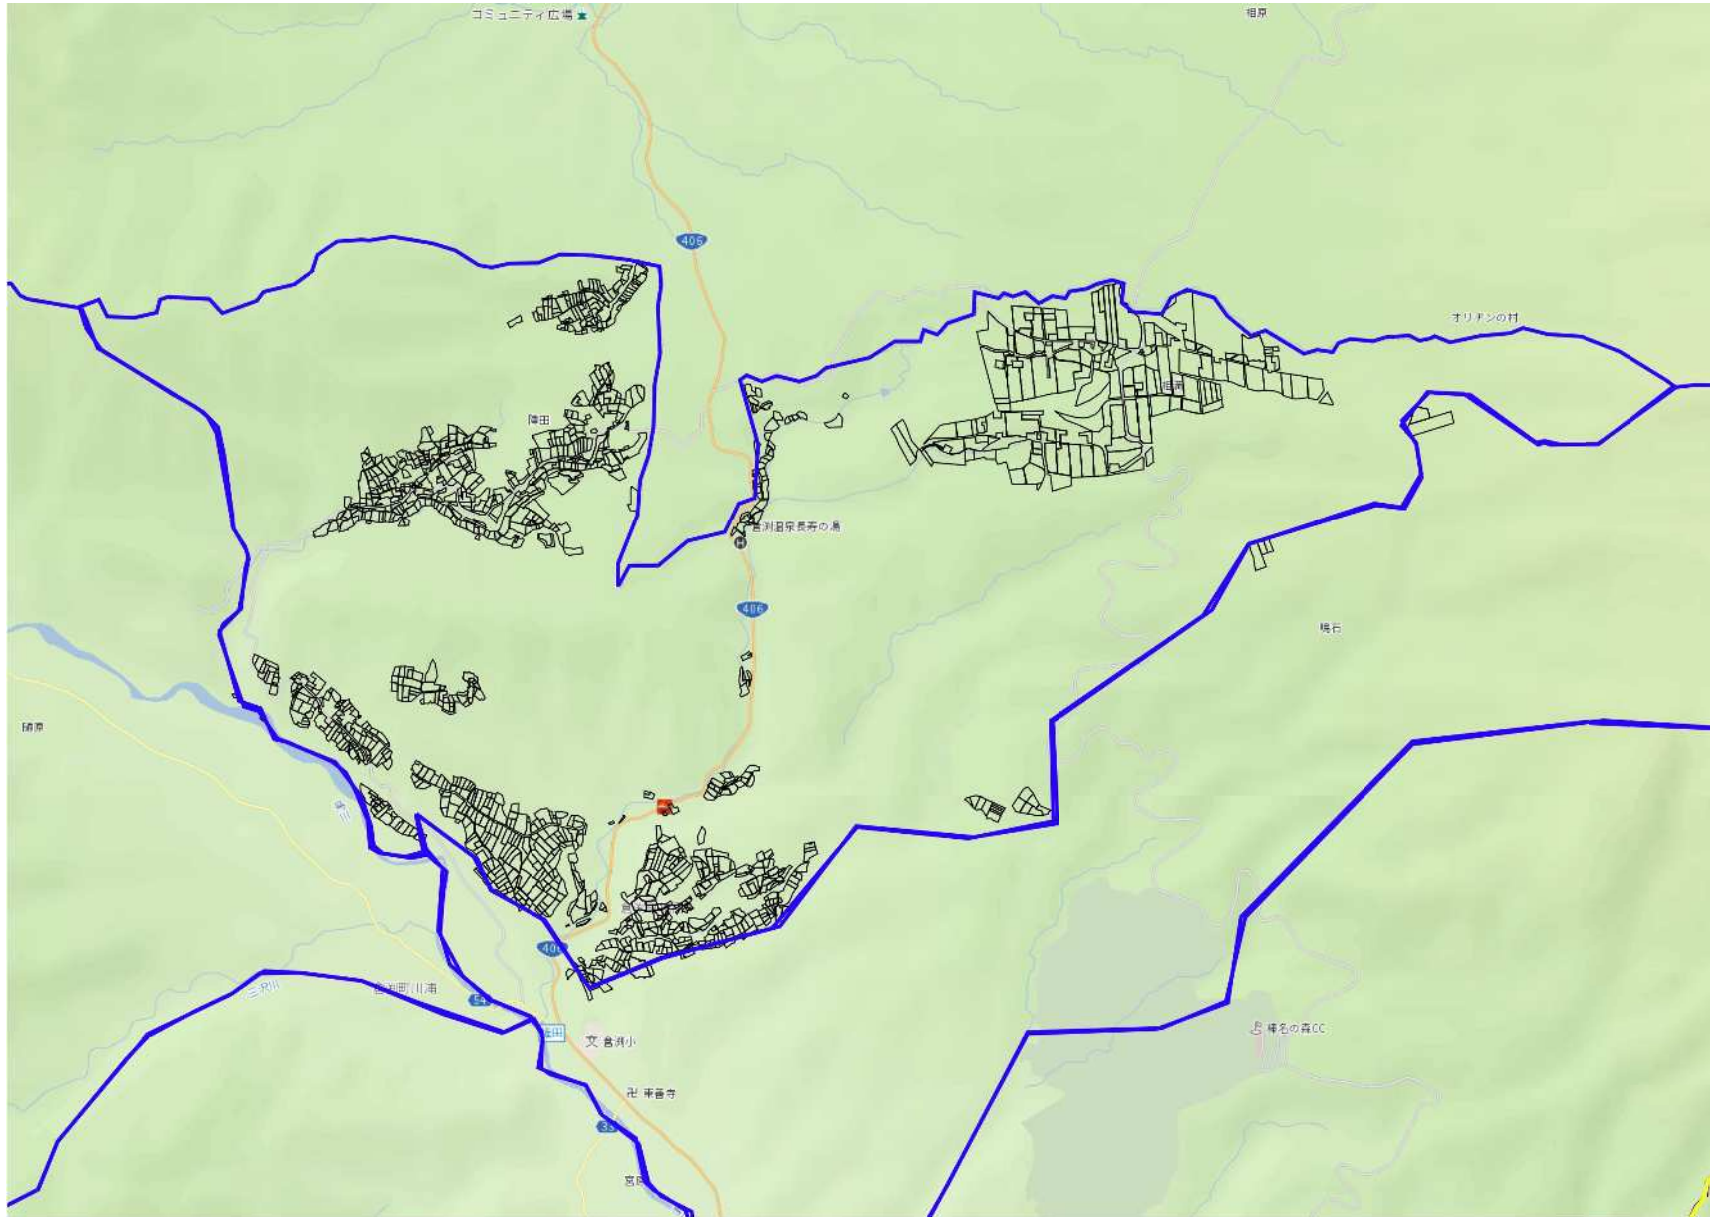

農業上の利用が行われる農用地等の区域【倉渚地域】旧倉田村A

黒枠内を範囲とする