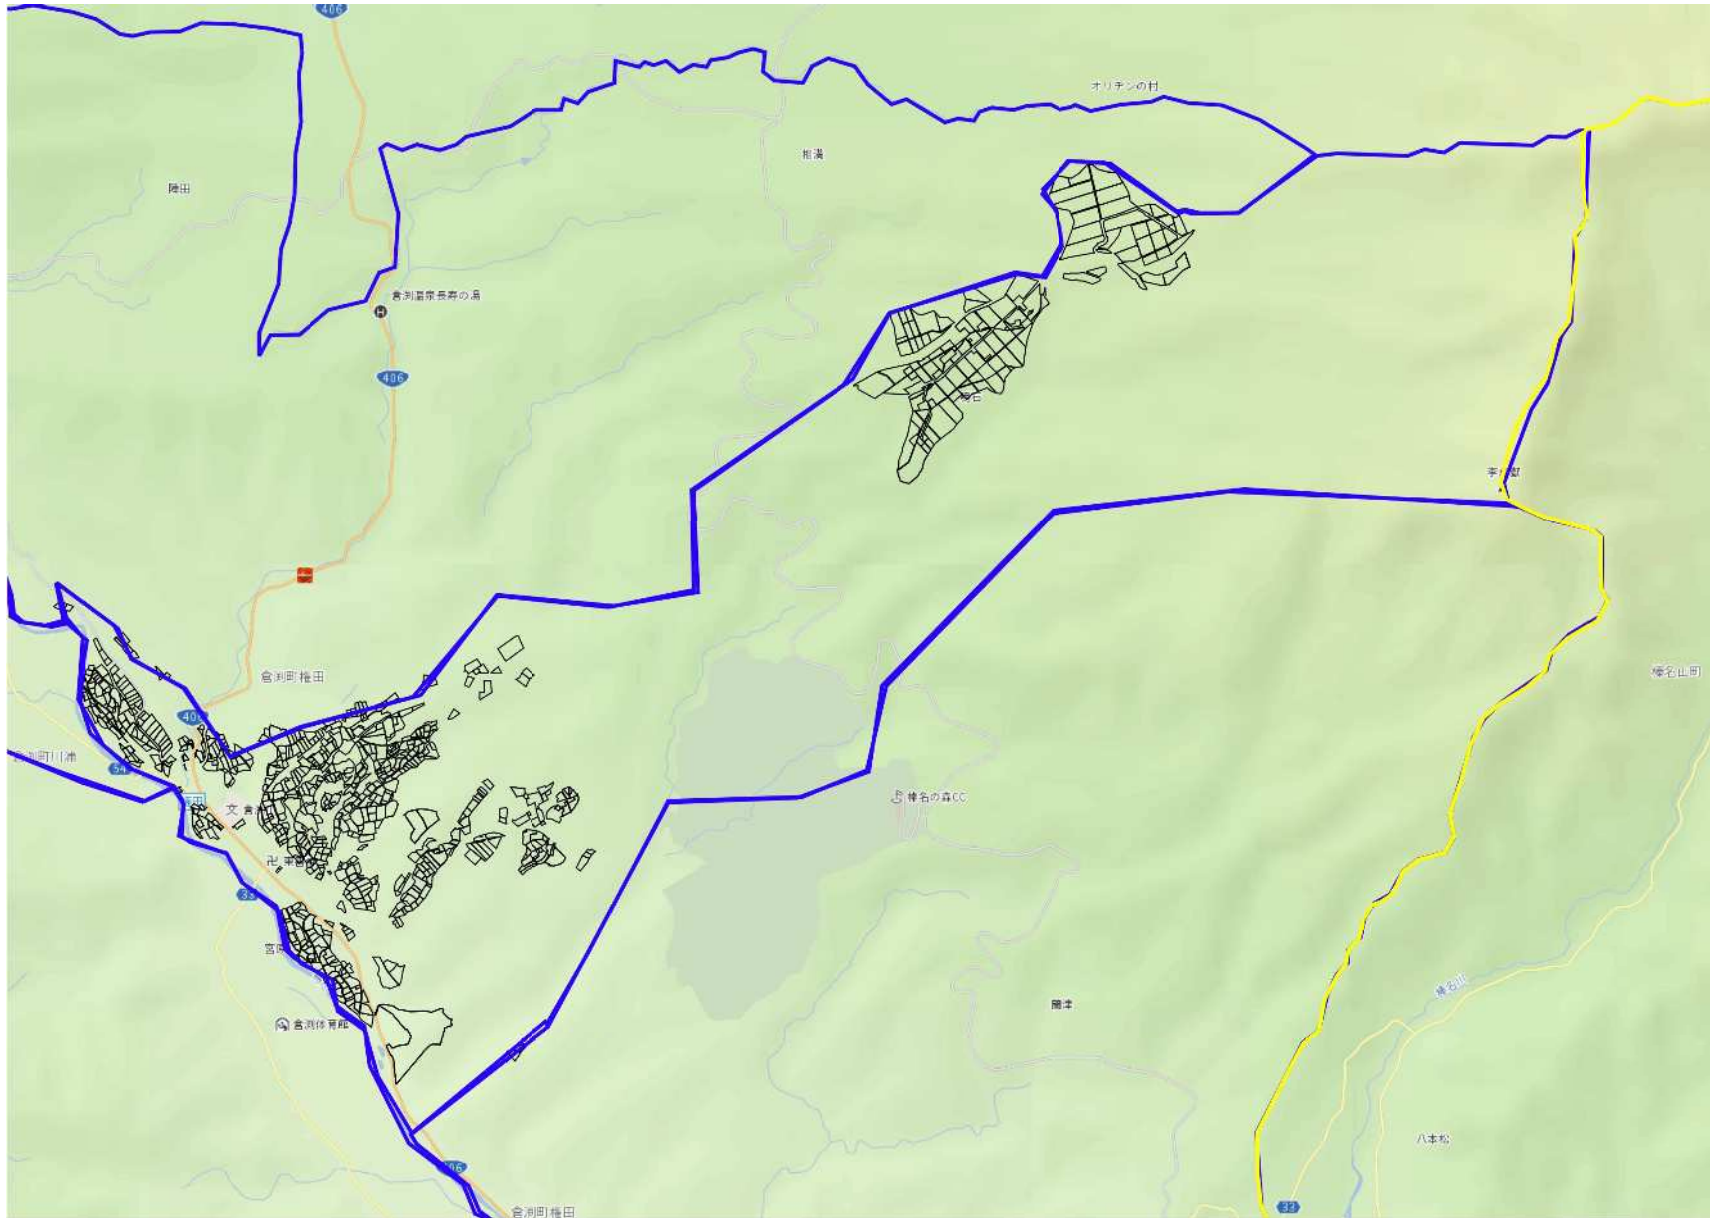

# 農業上の利用が行われる農用地等の区域【倉渚地域】旧倉田村B

黒枠内を範囲とする

1 : 10000